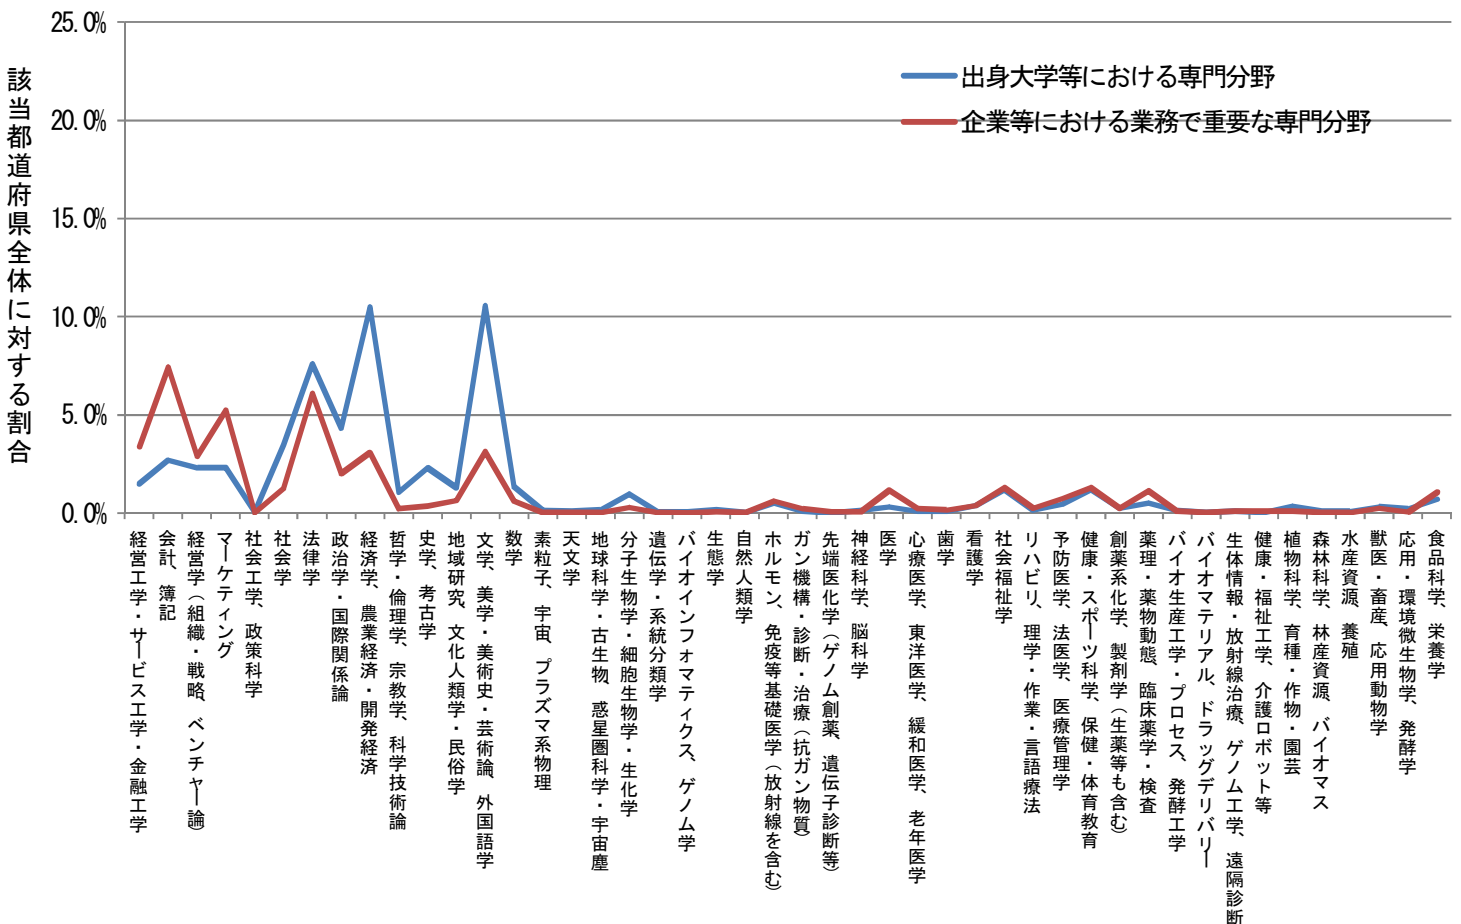

都道府県別にみた出身大学での専門分野および業務で重要な専門分野

東京都 (n=8253)