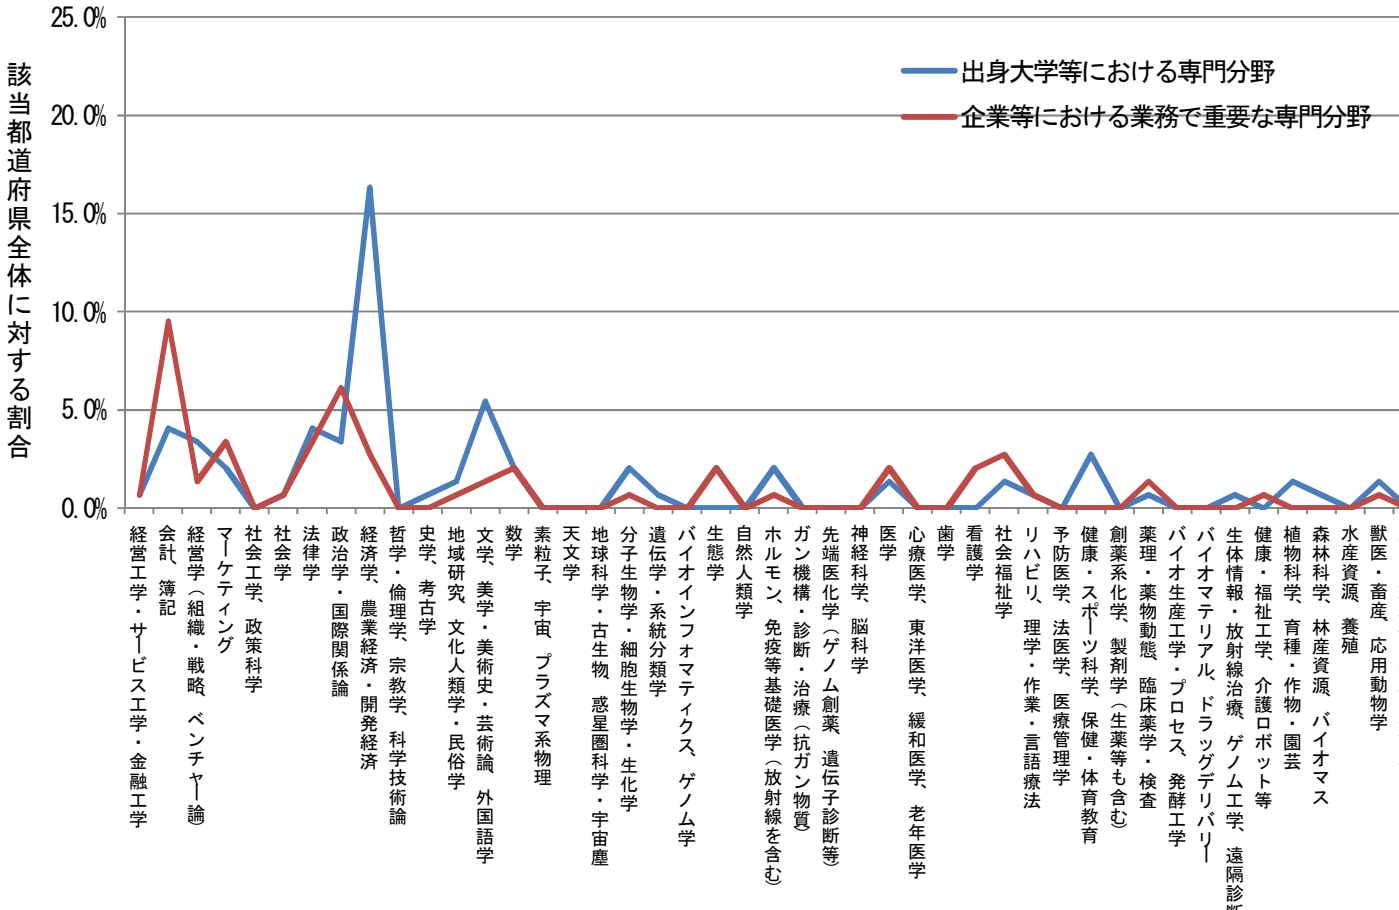

都道府県別にみた出身大学での専門分野および業務で重要な専門分野

佐賀県 (n=147)