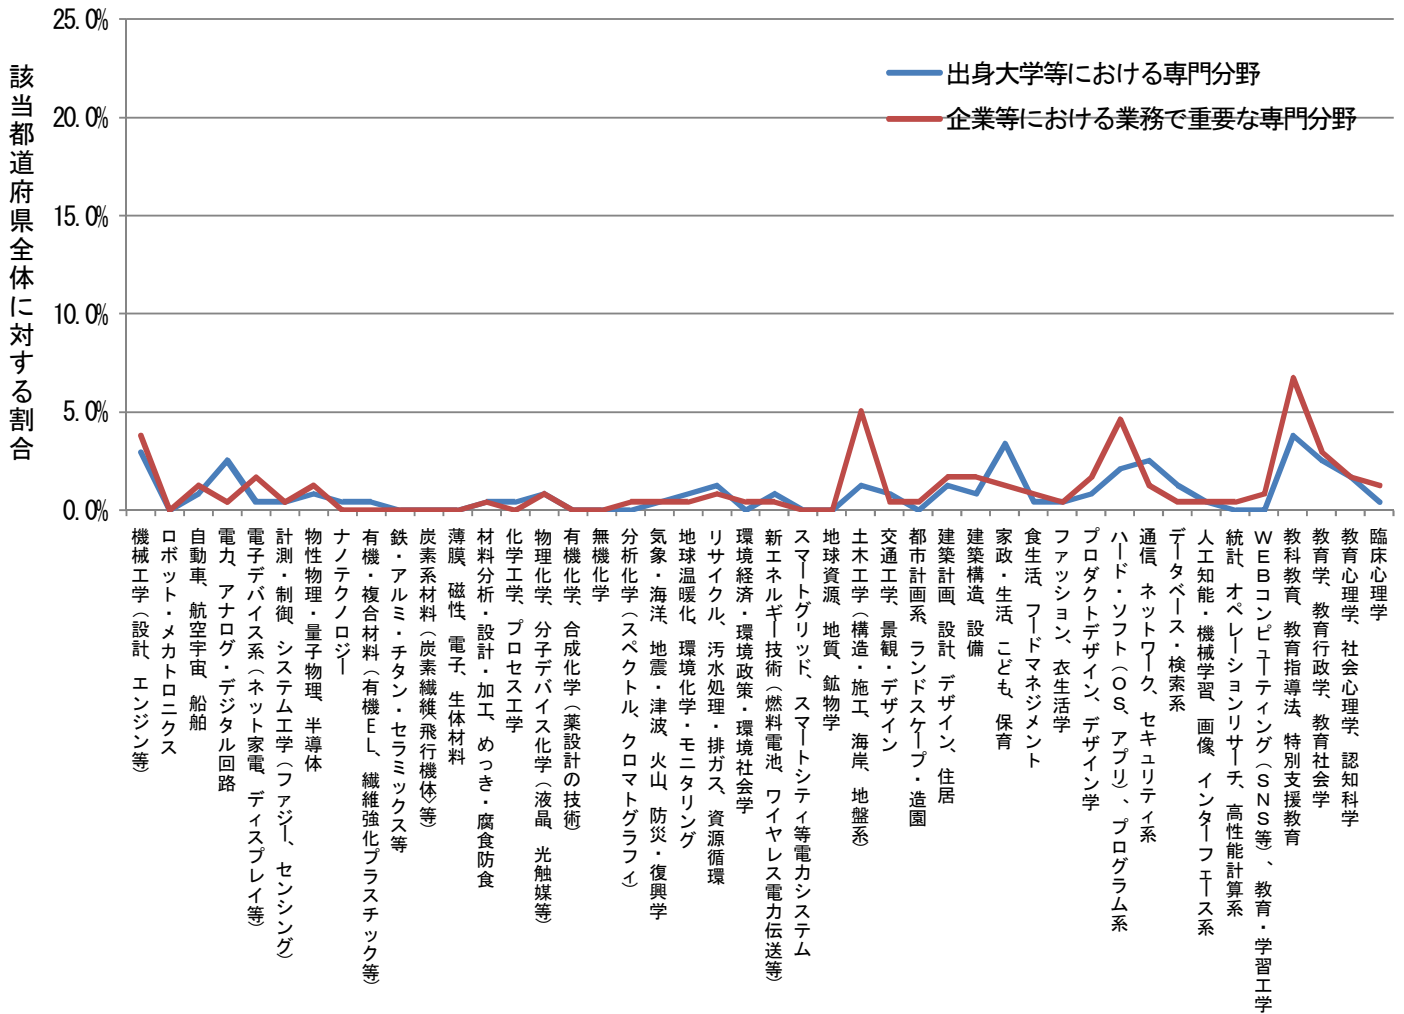

都道府県別にみた出身大学での専門分野および業務で重要な専門分野

鹿児島県 (n=237)