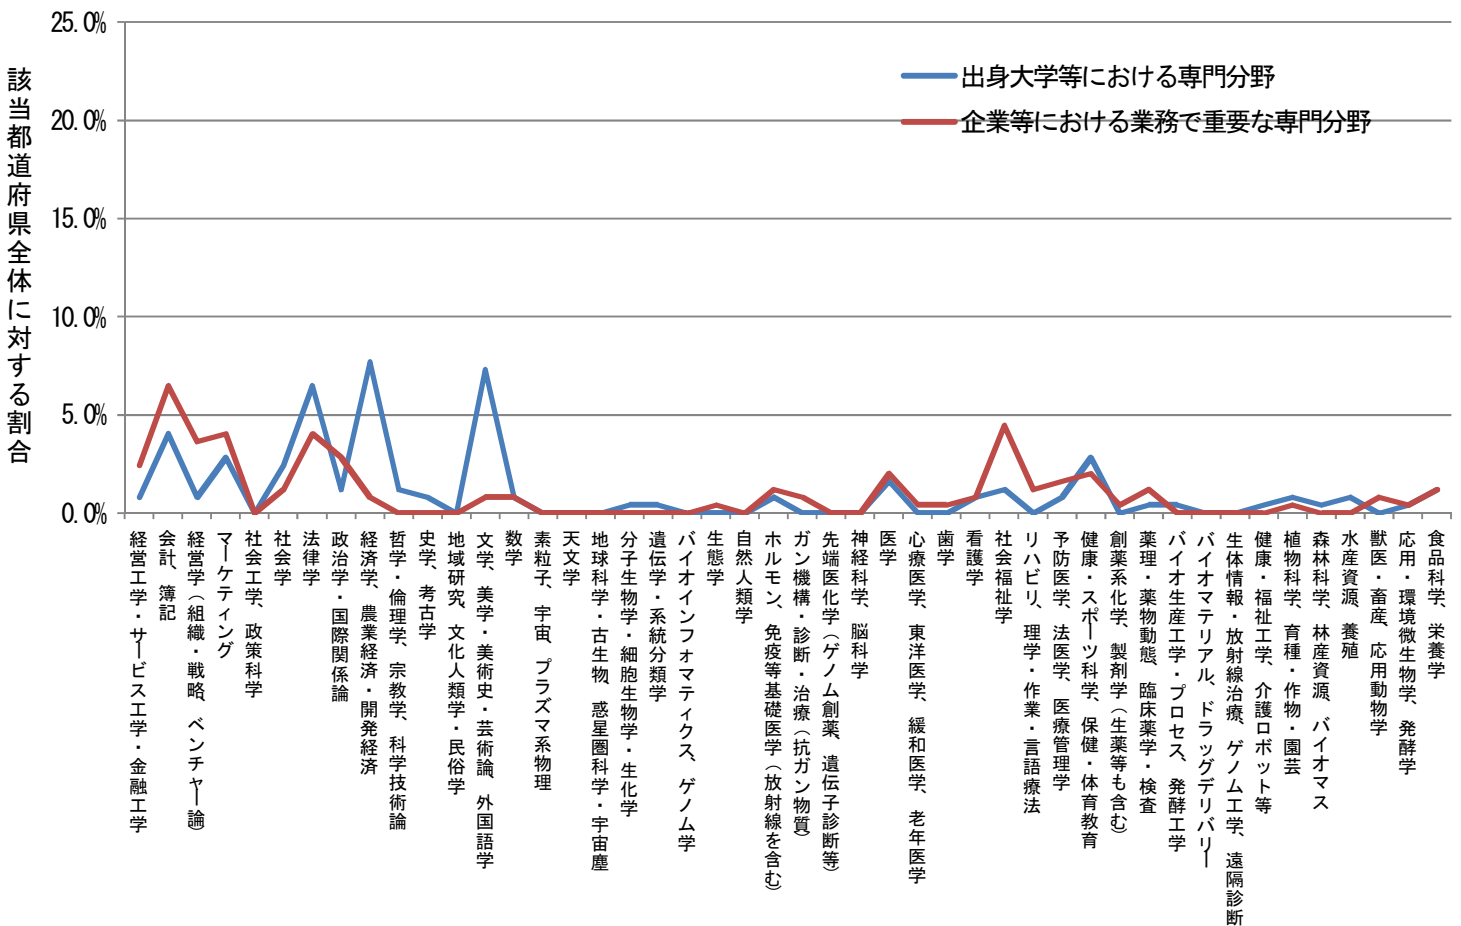

都道府県別にみた出身大学での専門分野および業務で重要な専門分野

山形県 (n=247)