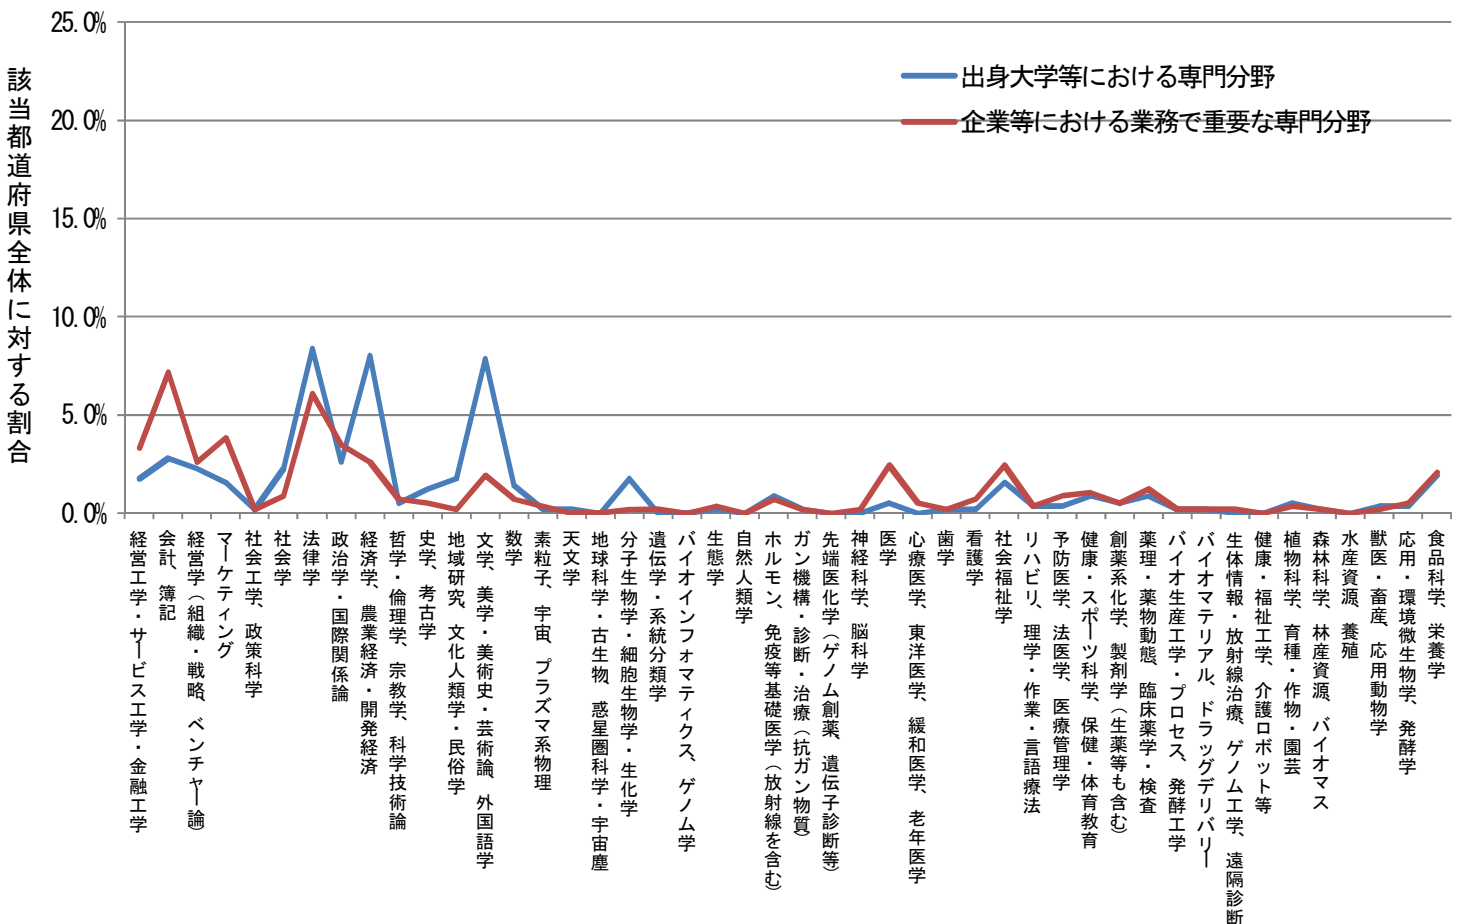

都道府県別にみた出身大学での専門分野および業務で重要な専門分野

岐阜県 (n=573)