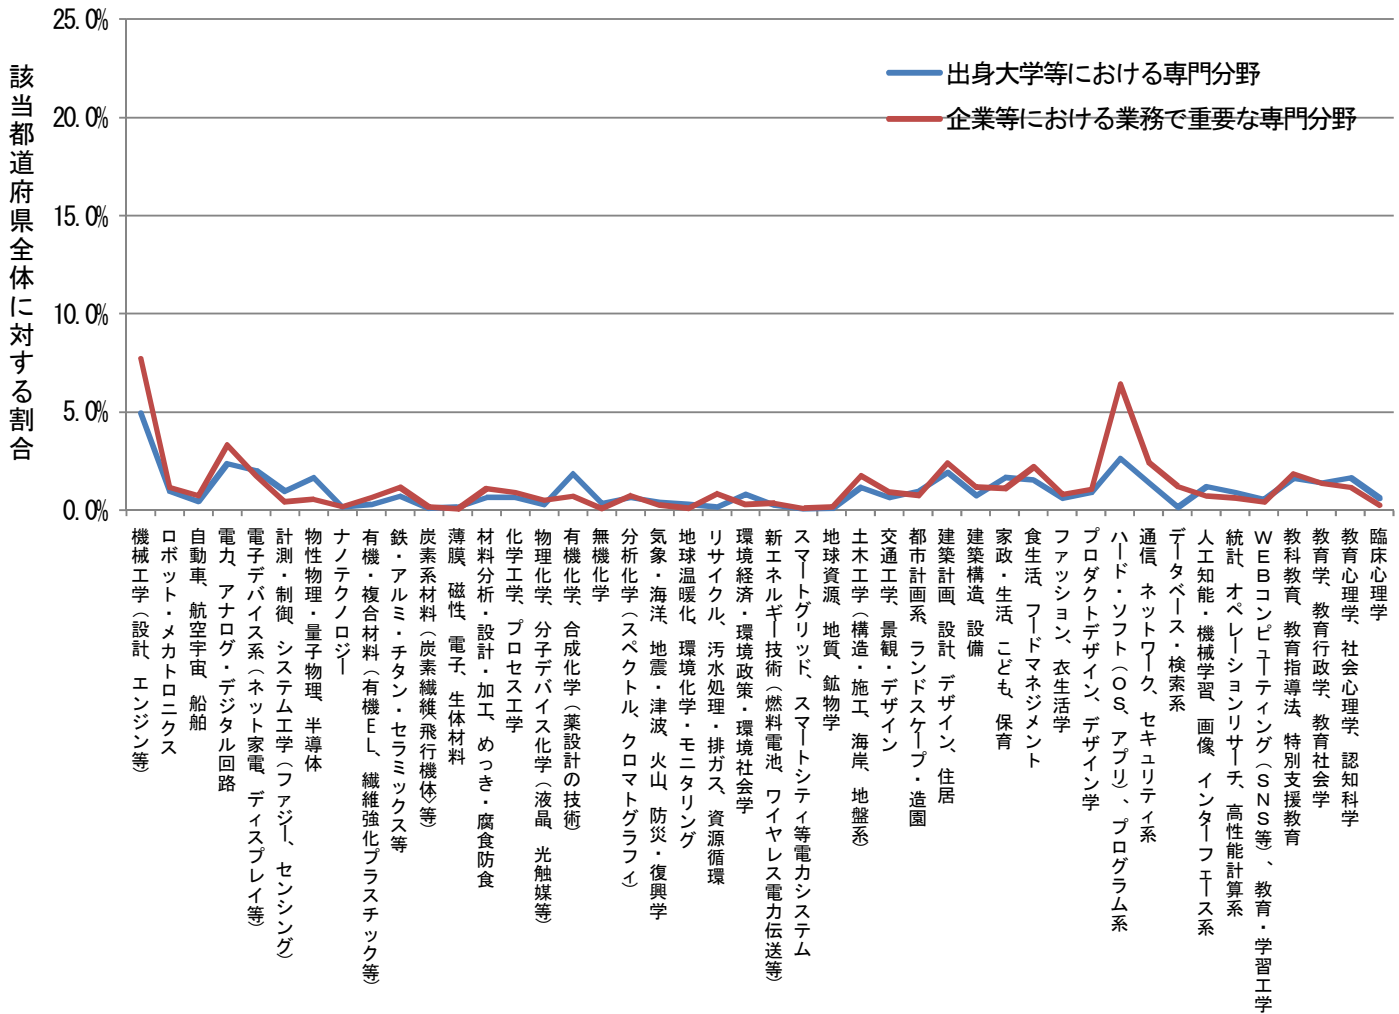

都道府県別にみた出身大学での専門分野および業務で重要な専門分野

滋賀県 (n=378)

都道府県別にみた出身大学での専門分野および業務で重要な専門分野

京都府 (n=948)

都道府県別にみた出身大学での専門分野および業務で重要な専門分野

大阪府 (n=3217)

都道府県別にみた出身大学での専門分野および業務で重要な専門分野

兵庫県 (n=1983)