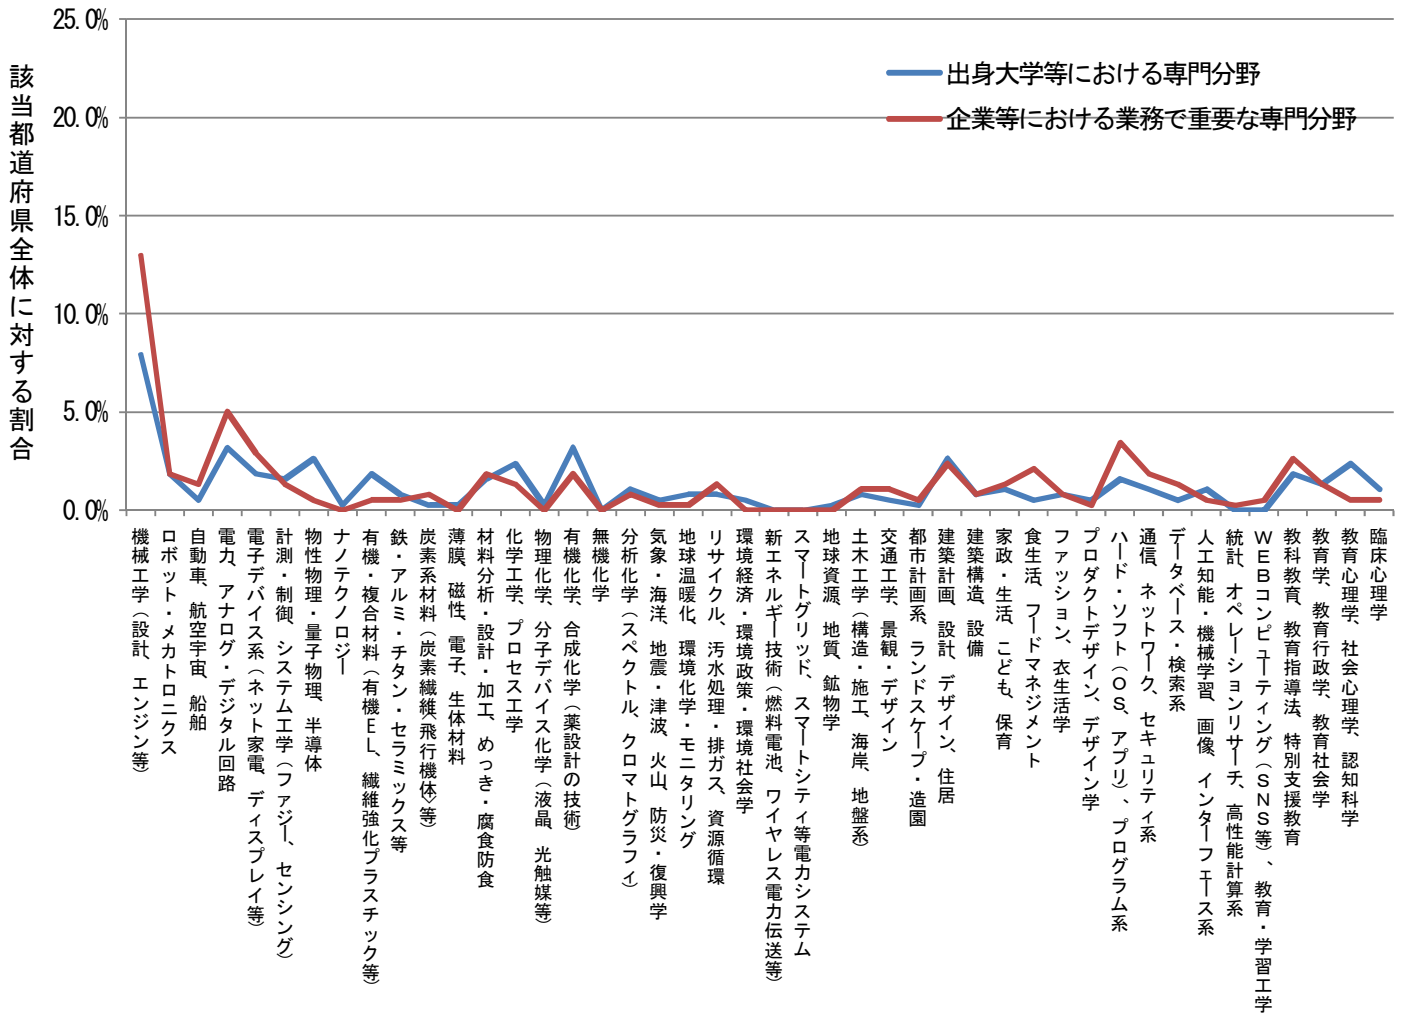

都道府県別にみた出身大学での専門分野および業務で重要な専門分野

滋賀県 (n=378)