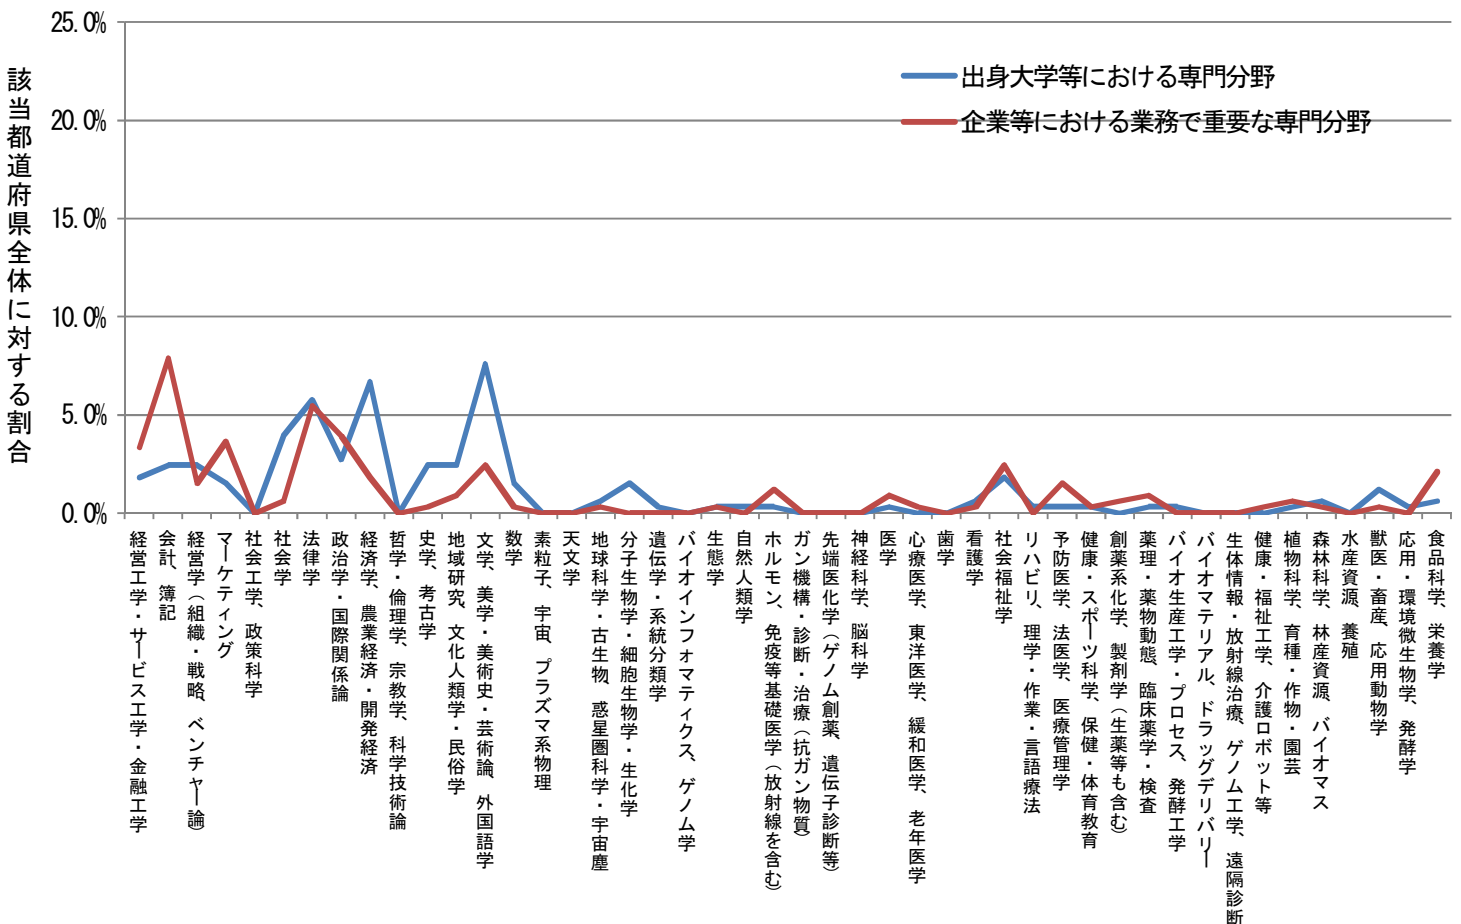

都道府県別にみた出身大学での専門分野および業務で重要な専門分野

秋田県 (n=191)

都道府県別にみた出身大学での専門分野および業務で重要な専門分野

山形県 (n=247)

都道府県別にみた出身大学での専門分野および業務で重要な専門分野

福島県 (n=329)

都道府県別にみた出身大学での専門分野および業務で重要な専門分野

茨城県 (n=730)