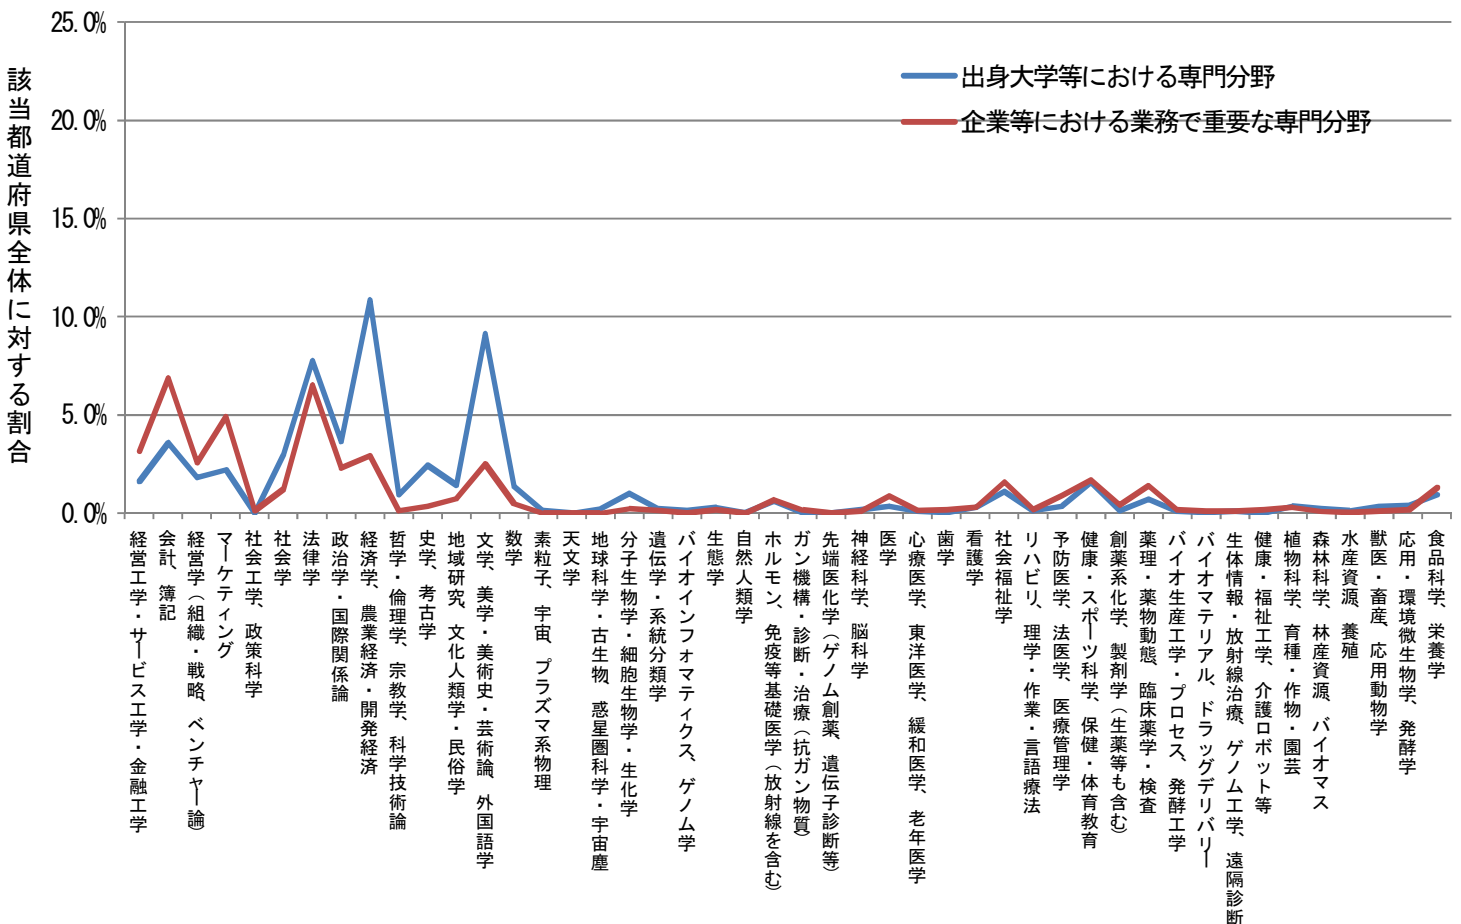

都道府県別にみた出身大学での専門分野および業務で重要な専門分野

栃木県 (n=421)

都道府県別にみた出身大学での専門分野および業務で重要な専門分野

群馬県 (n=442)

都道府県別にみた出身大学での専門分野および業務で重要な専門分野

埼玉県 (n=2650)

都道府県別にみた出身大学での専門分野および業務で重要な専門分野

千葉県 (n=2287)