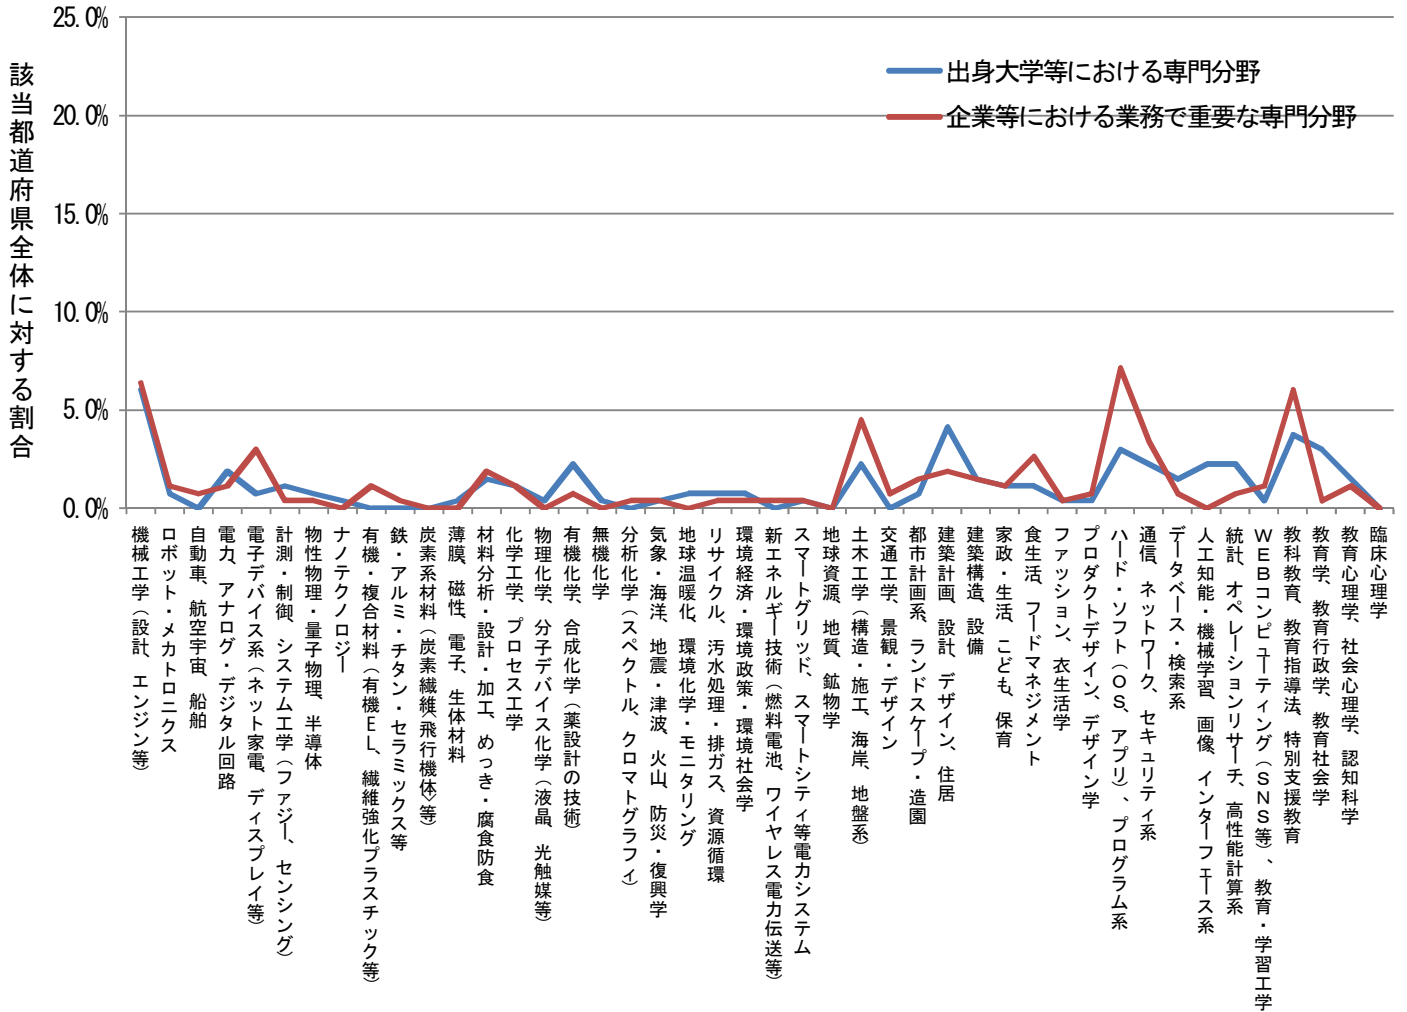

都道府県別にみた出身大学での専門分野および業務で重要な専門分野

北海道 (n=1388)

都道府県別にみた出身大学での専門分野および業務で重要な専門分野

青森県 (n=306)

都道府県別にみた出身大学での専門分野および業務で重要な専門分野

岩手県 (n=266)

都道府県別にみた出身大学での専門分野および業務で重要な専門分野

宮城県 (n=731)