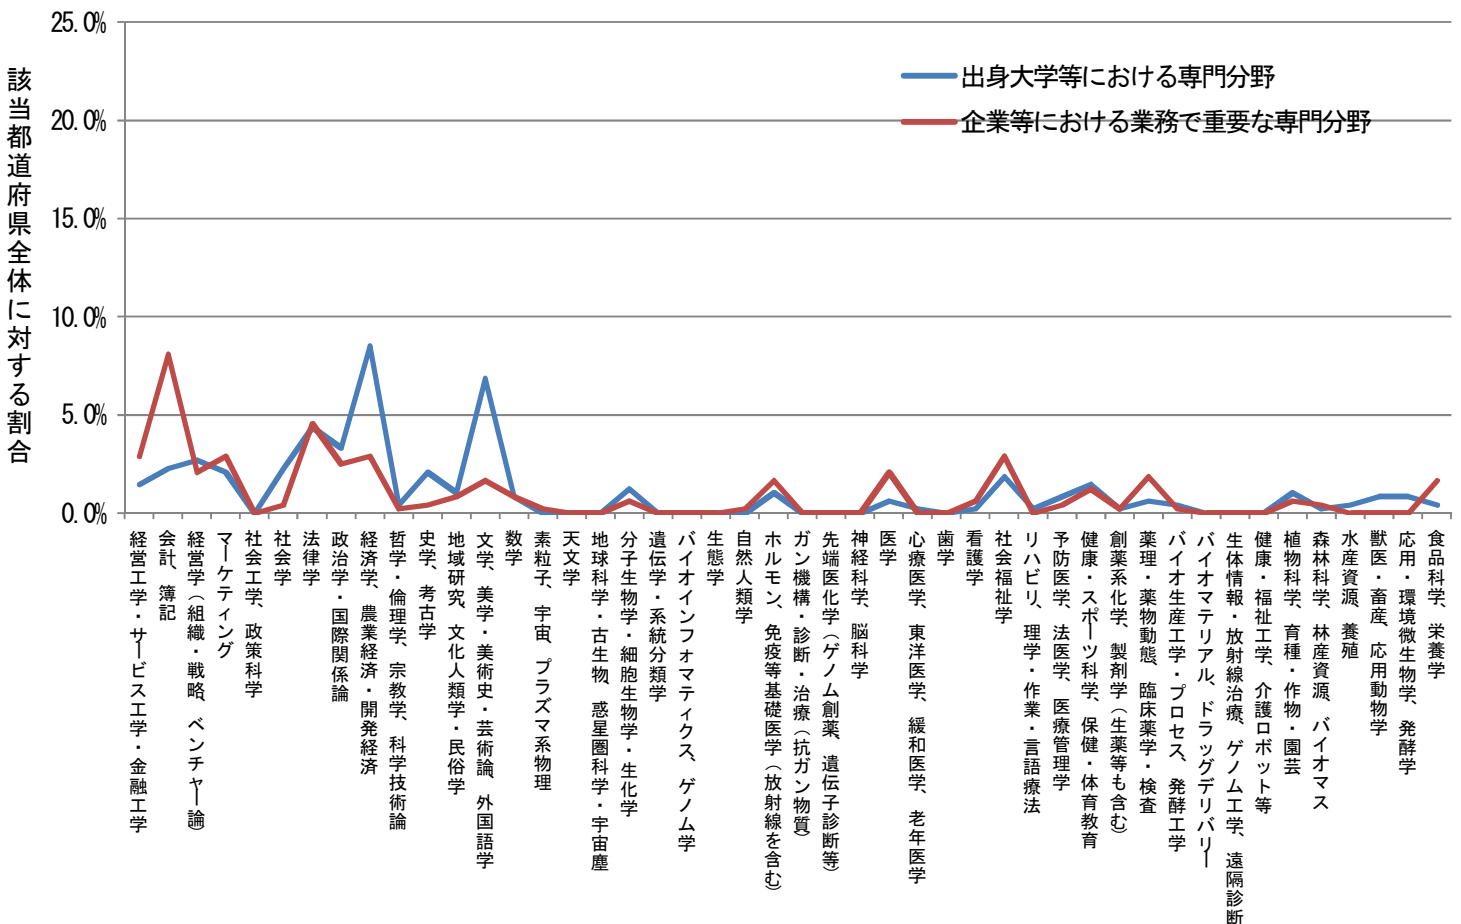

都道府県別にみた出身大学での専門分野および業務で重要な専門分野

岐阜県 (n=573)

都道府県別にみた出身大学での専門分野および業務で重要な専門分野

静岡県 (n=959)

都道府県別にみた出身大学での専門分野および業務で重要な専門分野

愛知県 (n=2984)

都道府県別にみた出身大学での専門分野および業務で重要な専門分野

三重県 (n=482)