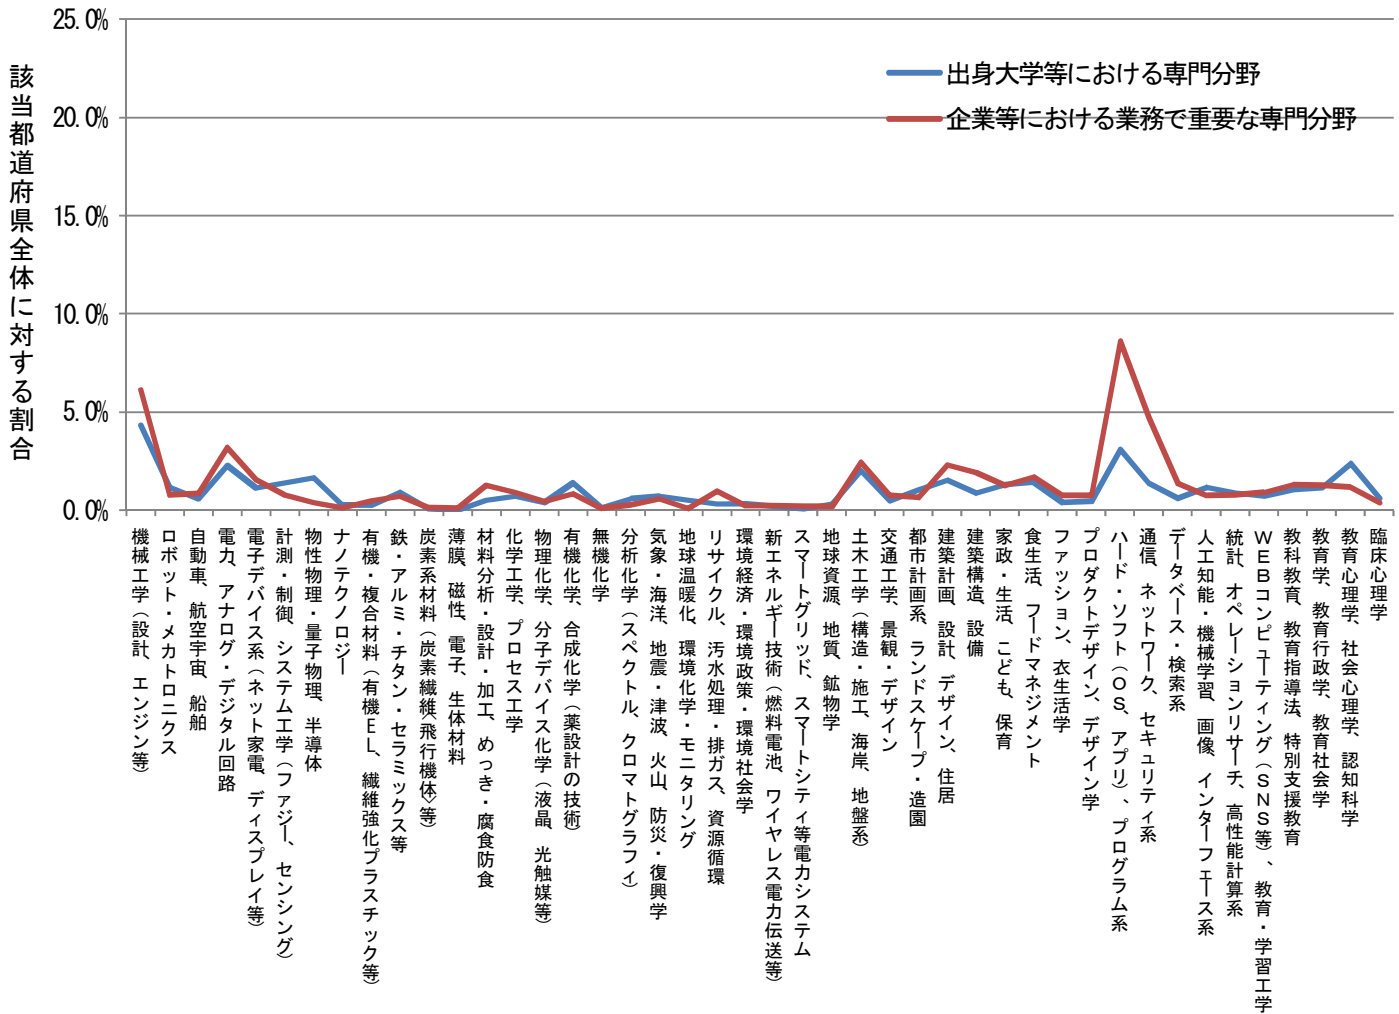

都道府県別にみた出身大学での専門分野および業務で重要な専門分野

栃木県 (n=421)

都道府県別にみた出身大学での専門分野および業務で重要な専門分野

群馬県 (n=442)

都道府県別にみた出身大学での専門分野および業務で重要な専門分野

埼玉県 (n=2650)

都道府県別にみた出身大学での専門分野および業務で重要な専門分野

千葉県 (n=2287)