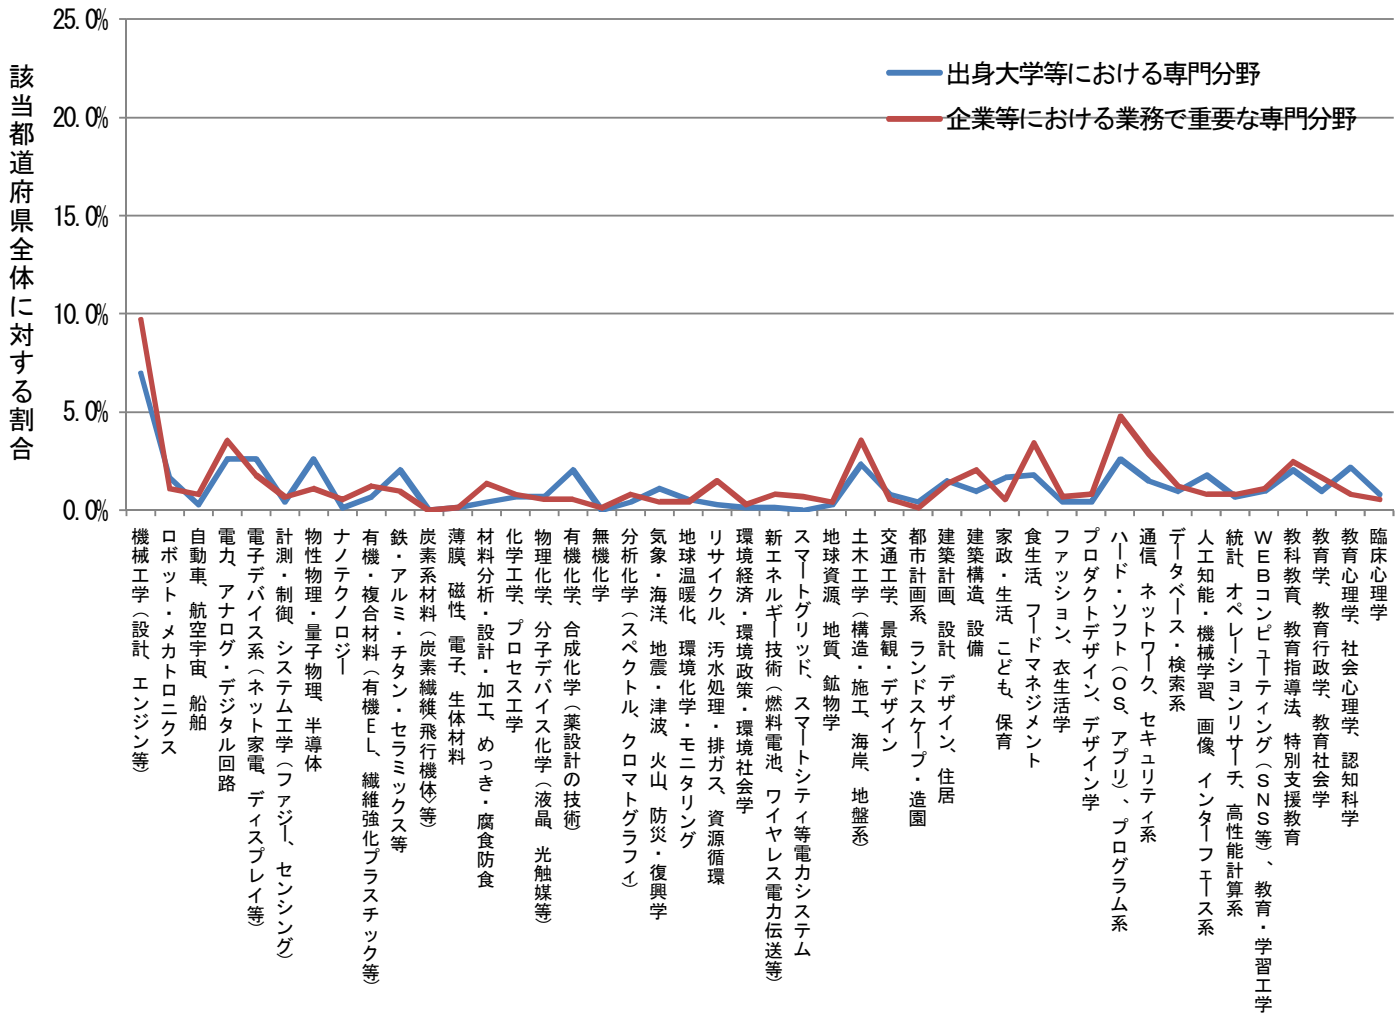

都道府県別にみた出身大学での専門分野および業務で重要な専門分野

秋田県 (n=191)

都道府県別にみた出身大学での専門分野および業務で重要な専門分野

山形県 (n=247)

都道府県別にみた出身大学での専門分野および業務で重要な専門分野

福島県 (n=329)

都道府県別にみた出身大学での専門分野および業務で重要な専門分野

茨城県 (n=730)