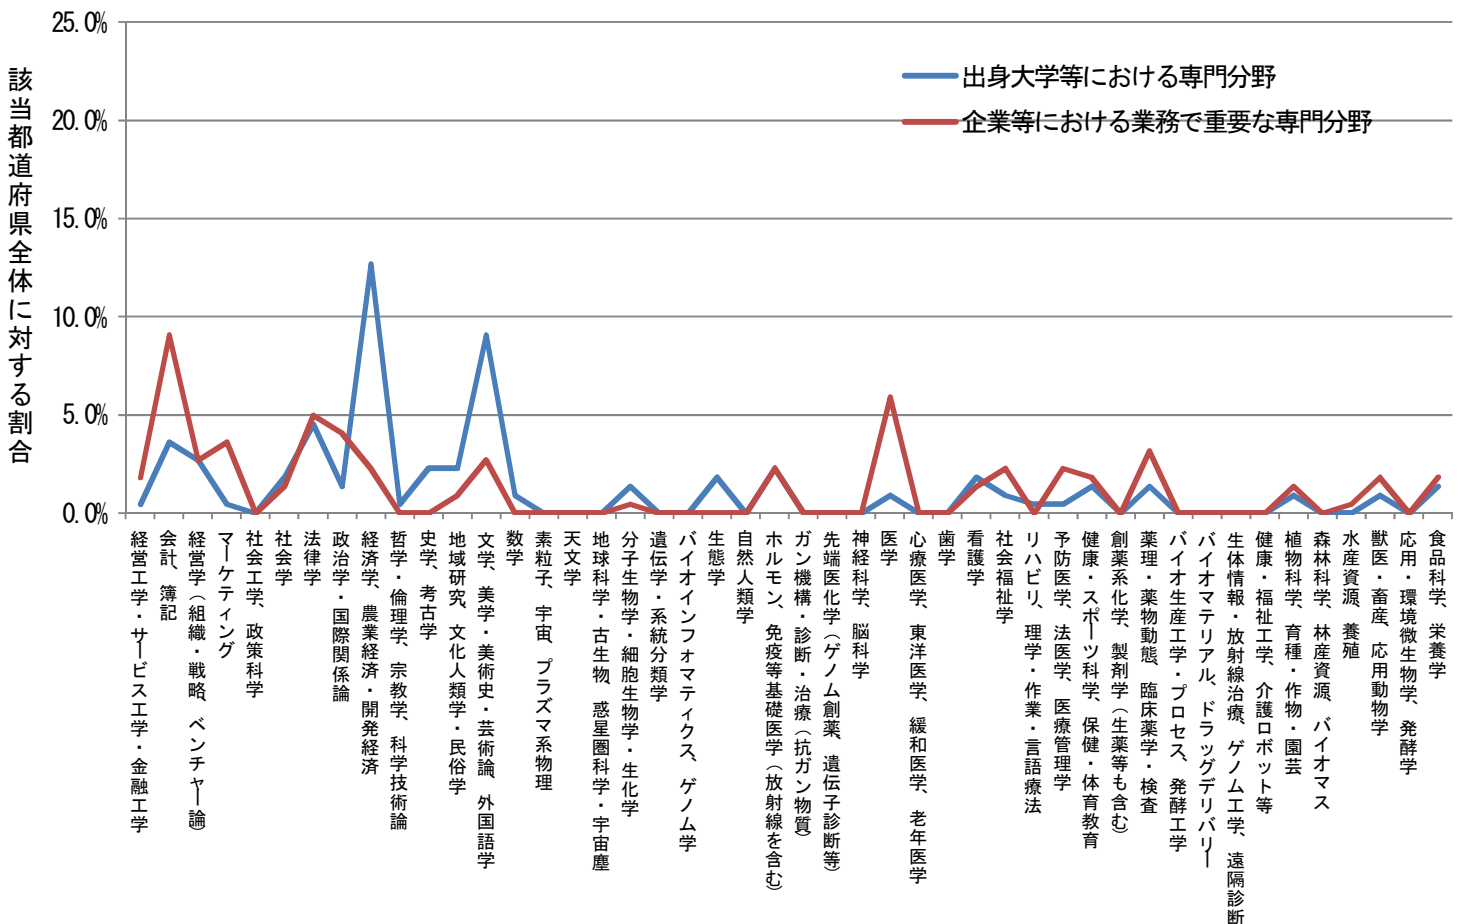

都道府県別にみた出身大学での専門分野および業務で重要な専門分野

長崎県 (n=221)