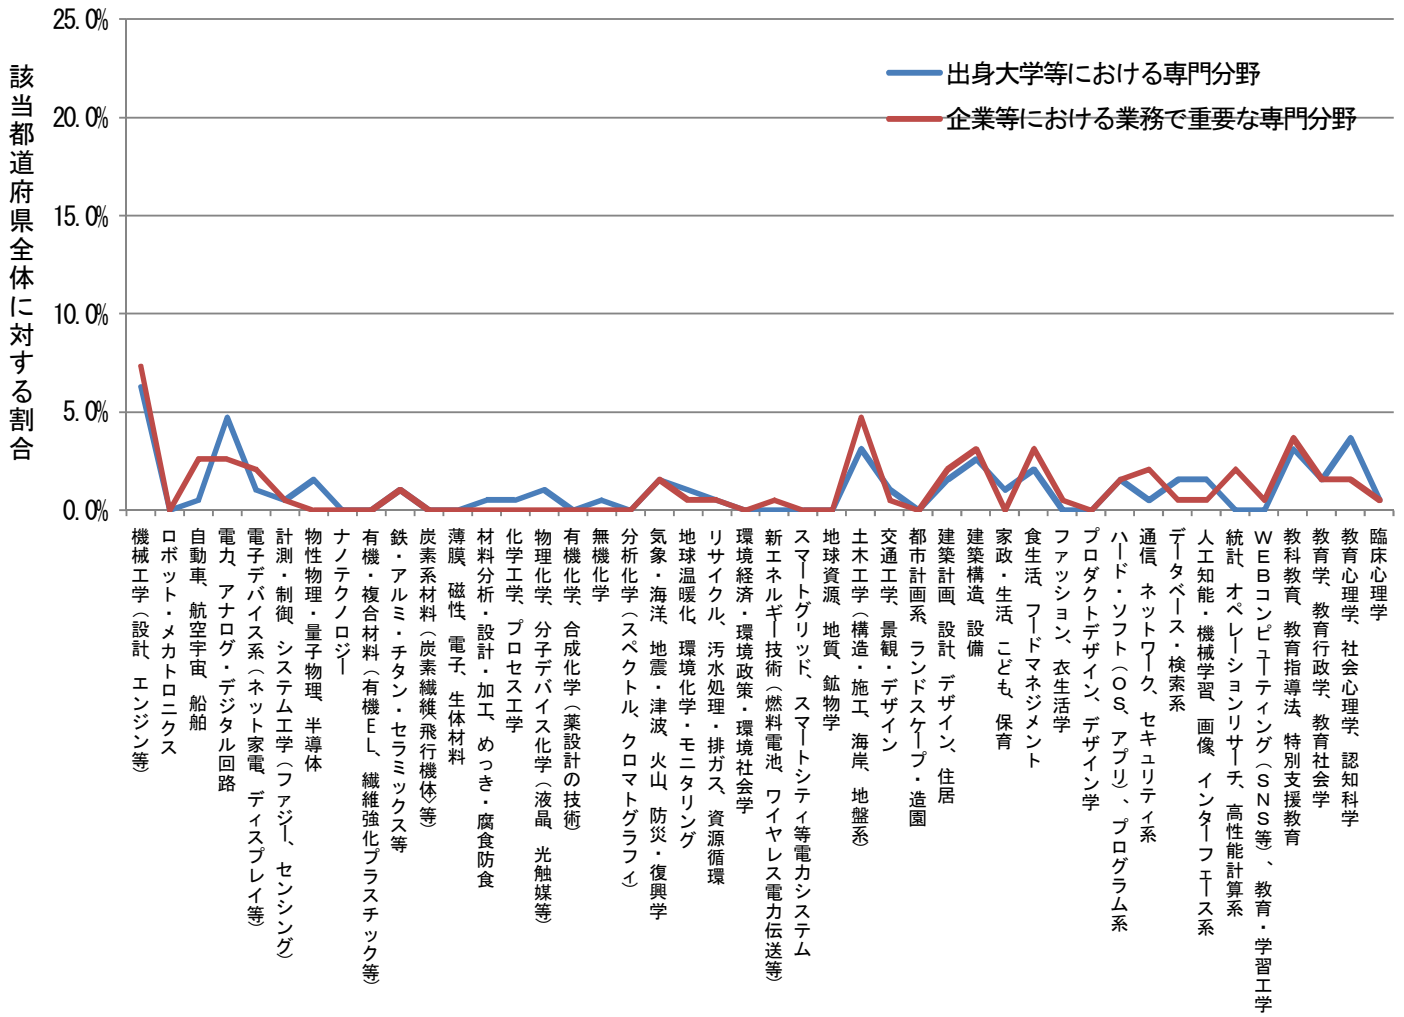

都道府県別にみた出身大学での専門分野および業務で重要な専門分野

秋田県 (n=191)