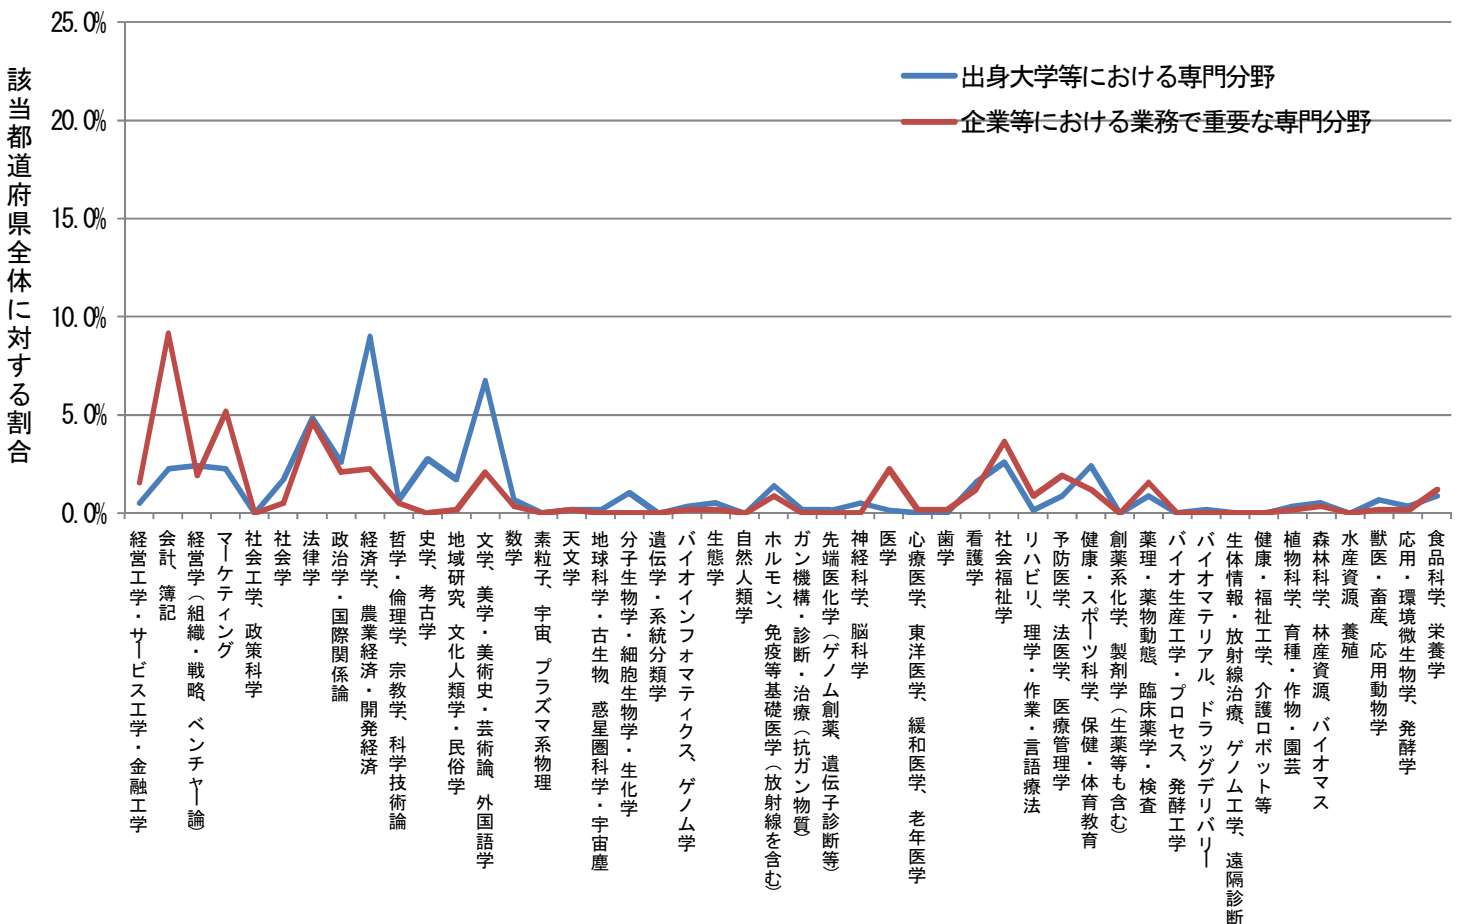

都道府県別にみた出身大学での専門分野および業務で重要な専門分野

岡山県 (n=578)