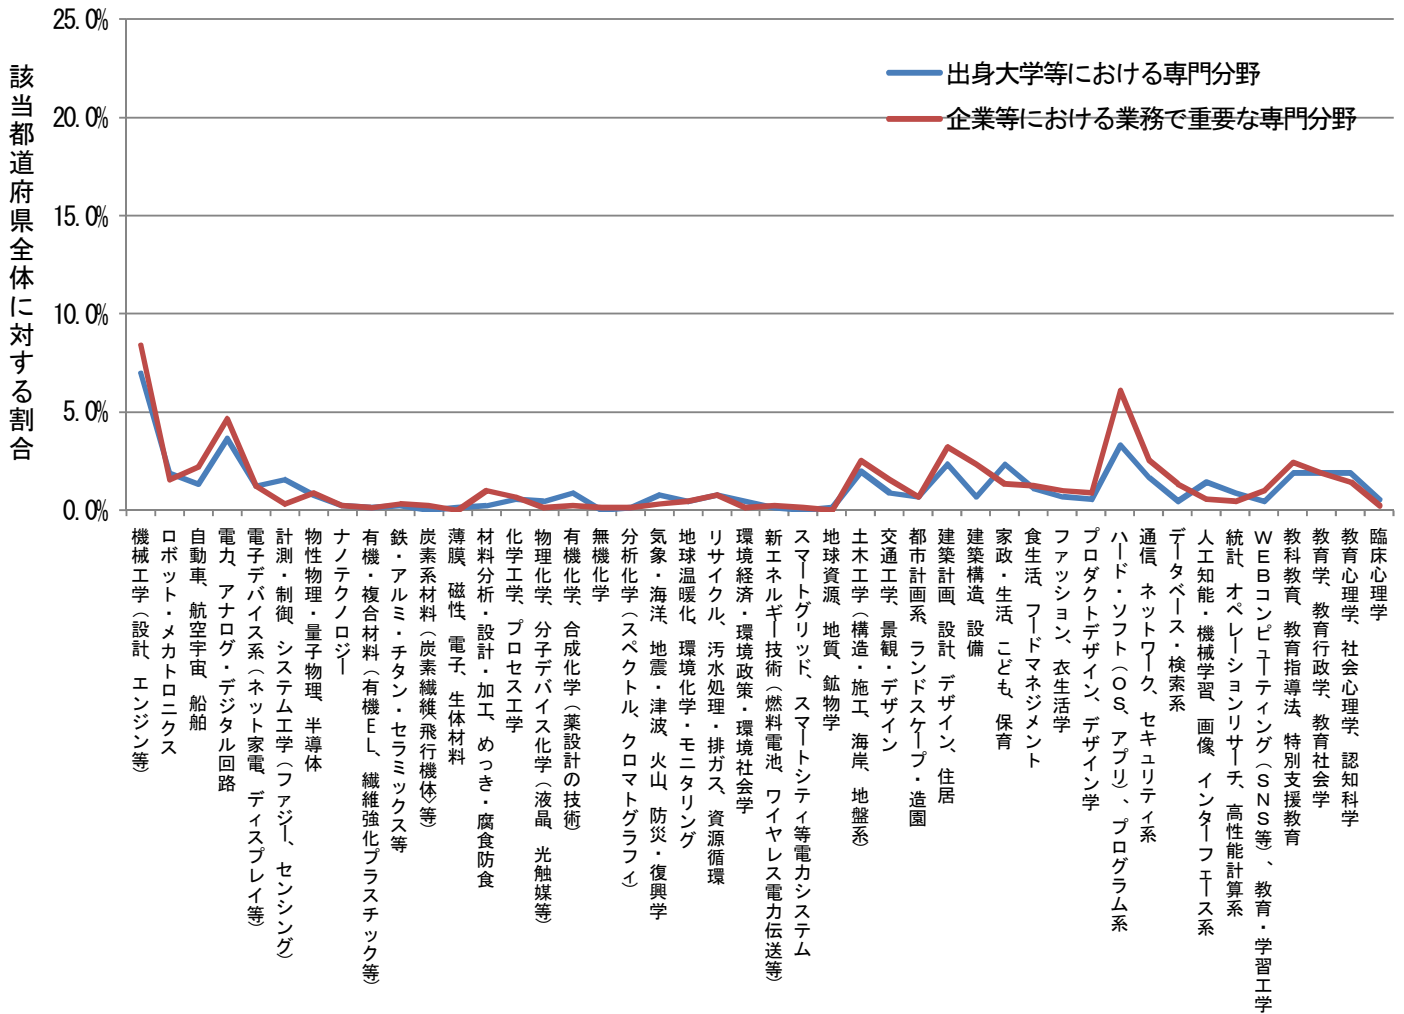

都道府県別にみた出身大学での専門分野および業務で重要な専門分野

広島県 (n=902)