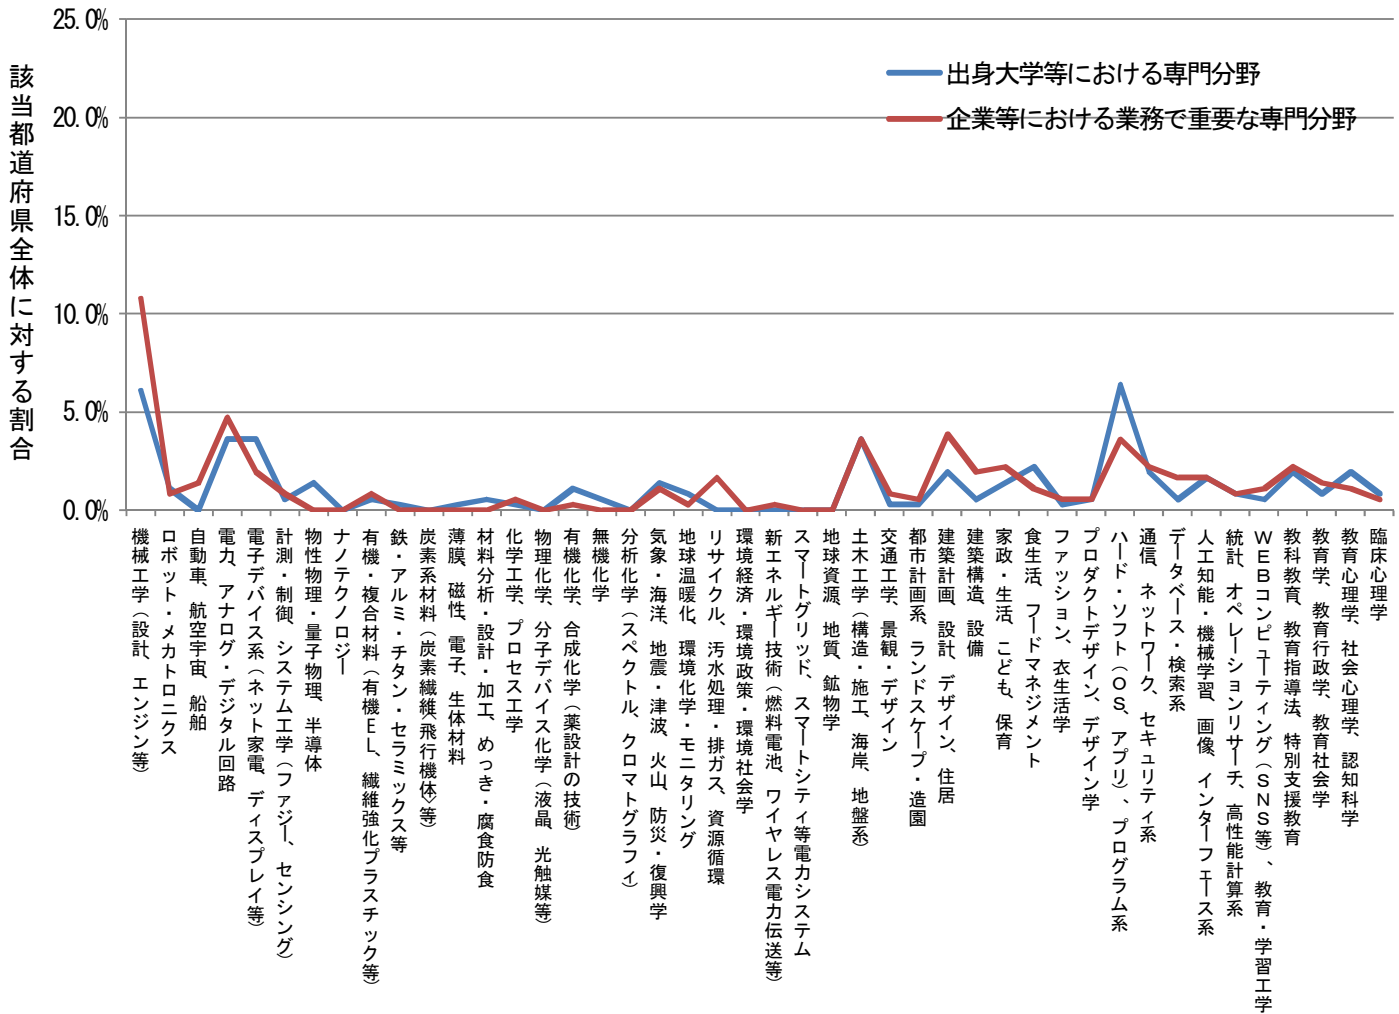

都道府県別にみた出身大学での専門分野および業務で重要な専門分野

石川県 (n=361)