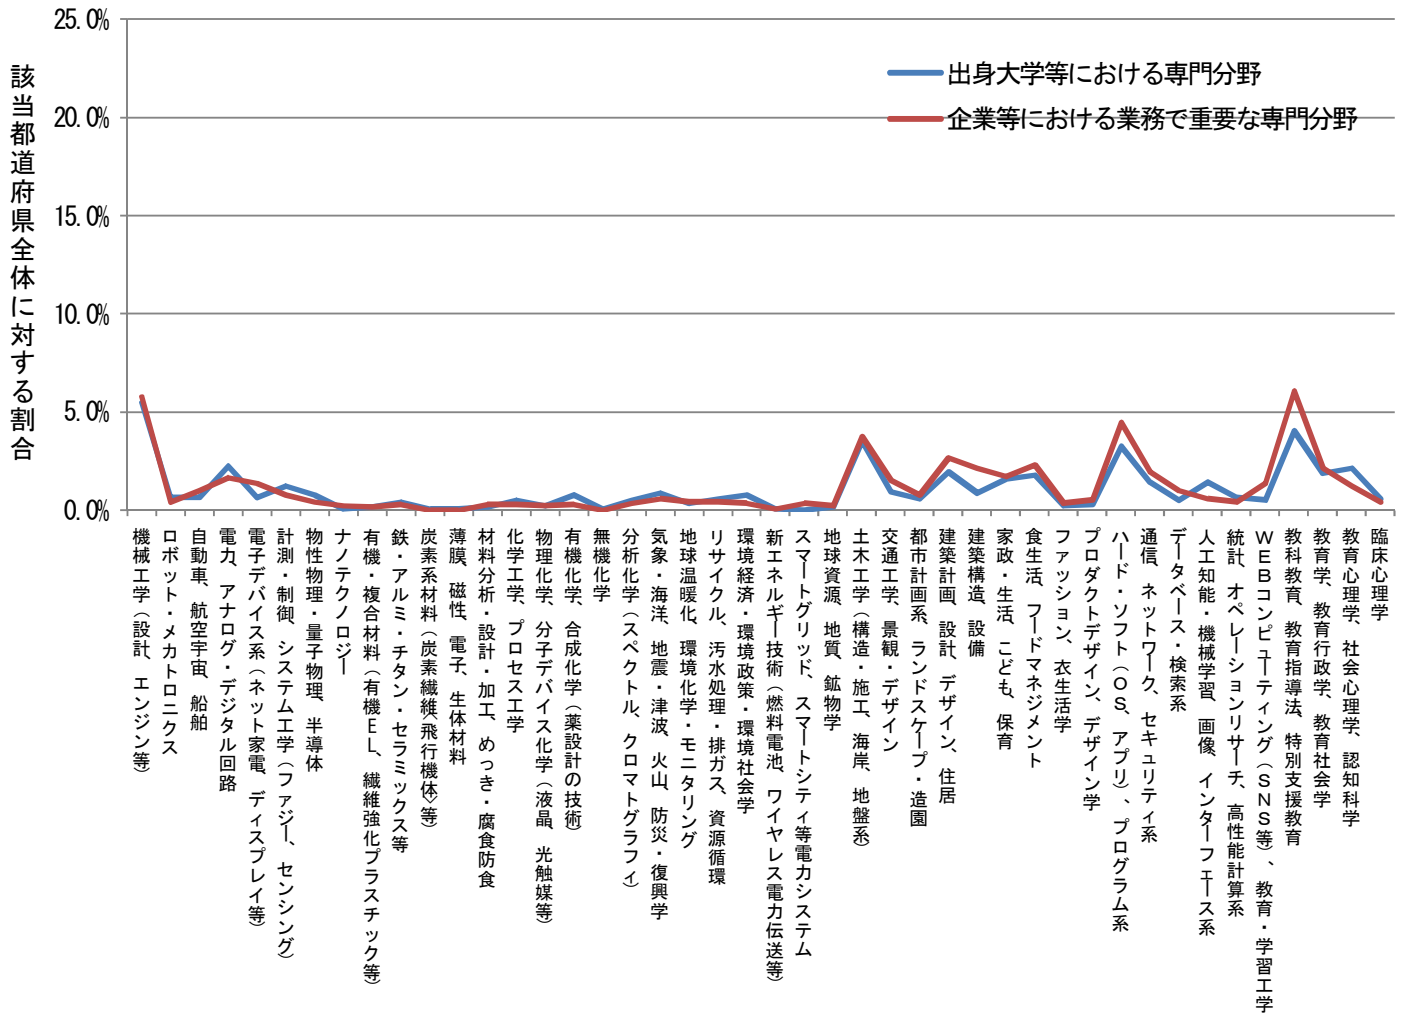

都道府県別にみた出身大学での専門分野および業務で重要な専門分野

北海道 (n=1388)

都道府県別にみた出身大学での専門分野および業務で重要な専門分野

青森県 (n=306)

都道府県別にみた出身大学での専門分野および業務で重要な専門分野

岩手県 (n=266)

都道府県別にみた出身大学での専門分野および業務で重要な専門分野

宮城県 (n=731)