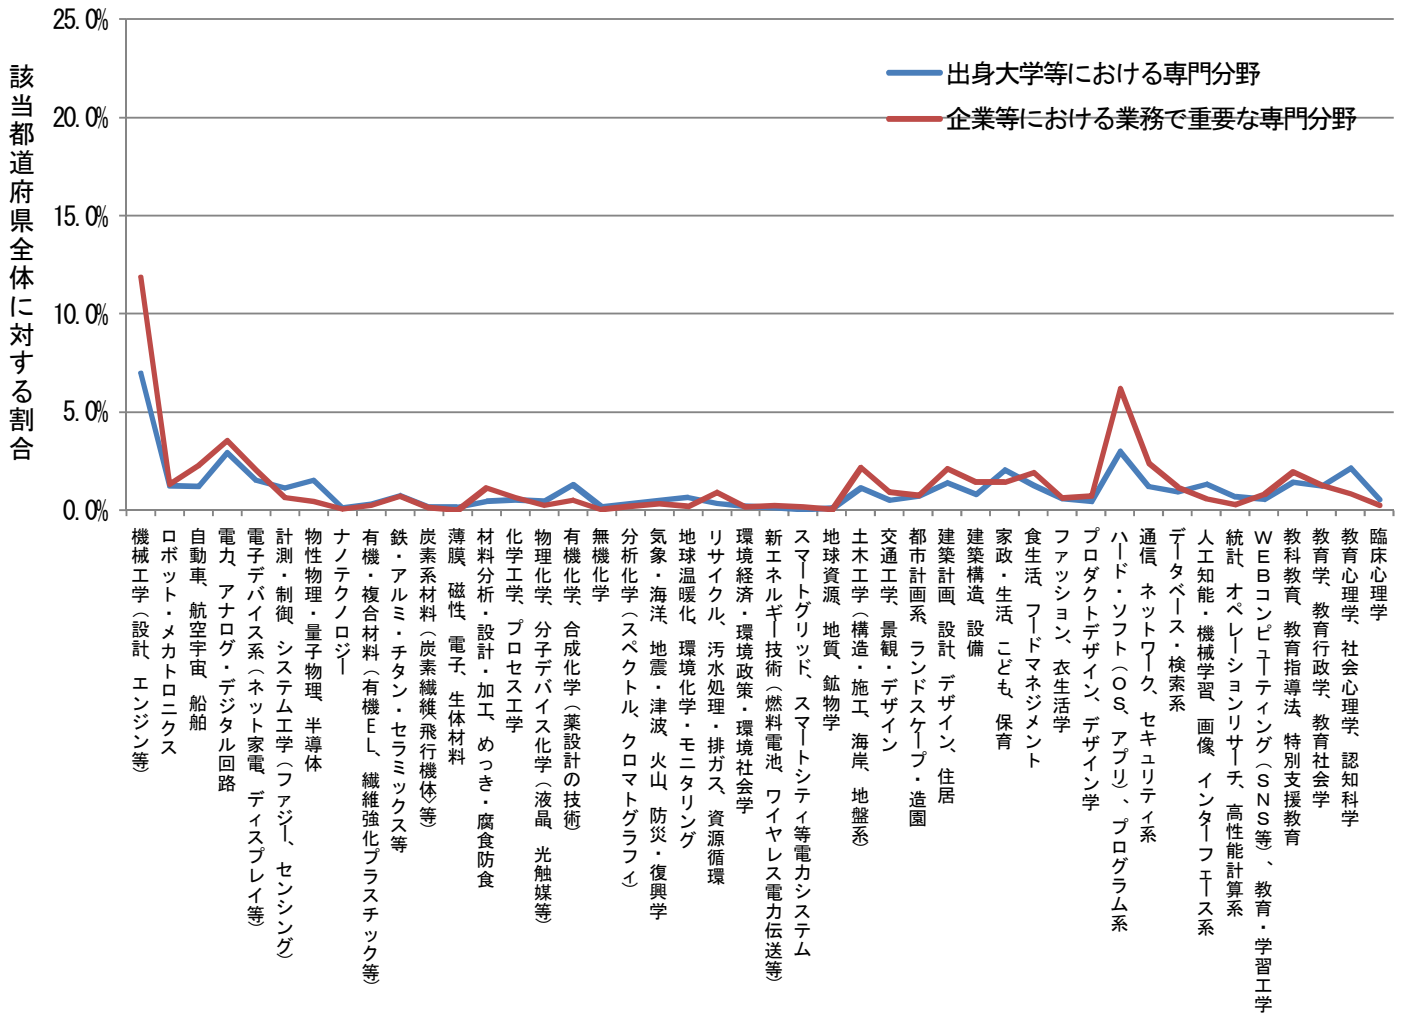

都道府県別にみた出身大学での専門分野および業務で重要な専門分野

岐阜県 (n=573)

都道府県別にみた出身大学での専門分野および業務で重要な専門分野

静岡県 (n=959)

都道府県別にみた出身大学での専門分野および業務で重要な専門分野

愛知県 (n=2984)

都道府県別にみた出身大学での専門分野および業務で重要な専門分野

三重県 (n=482)