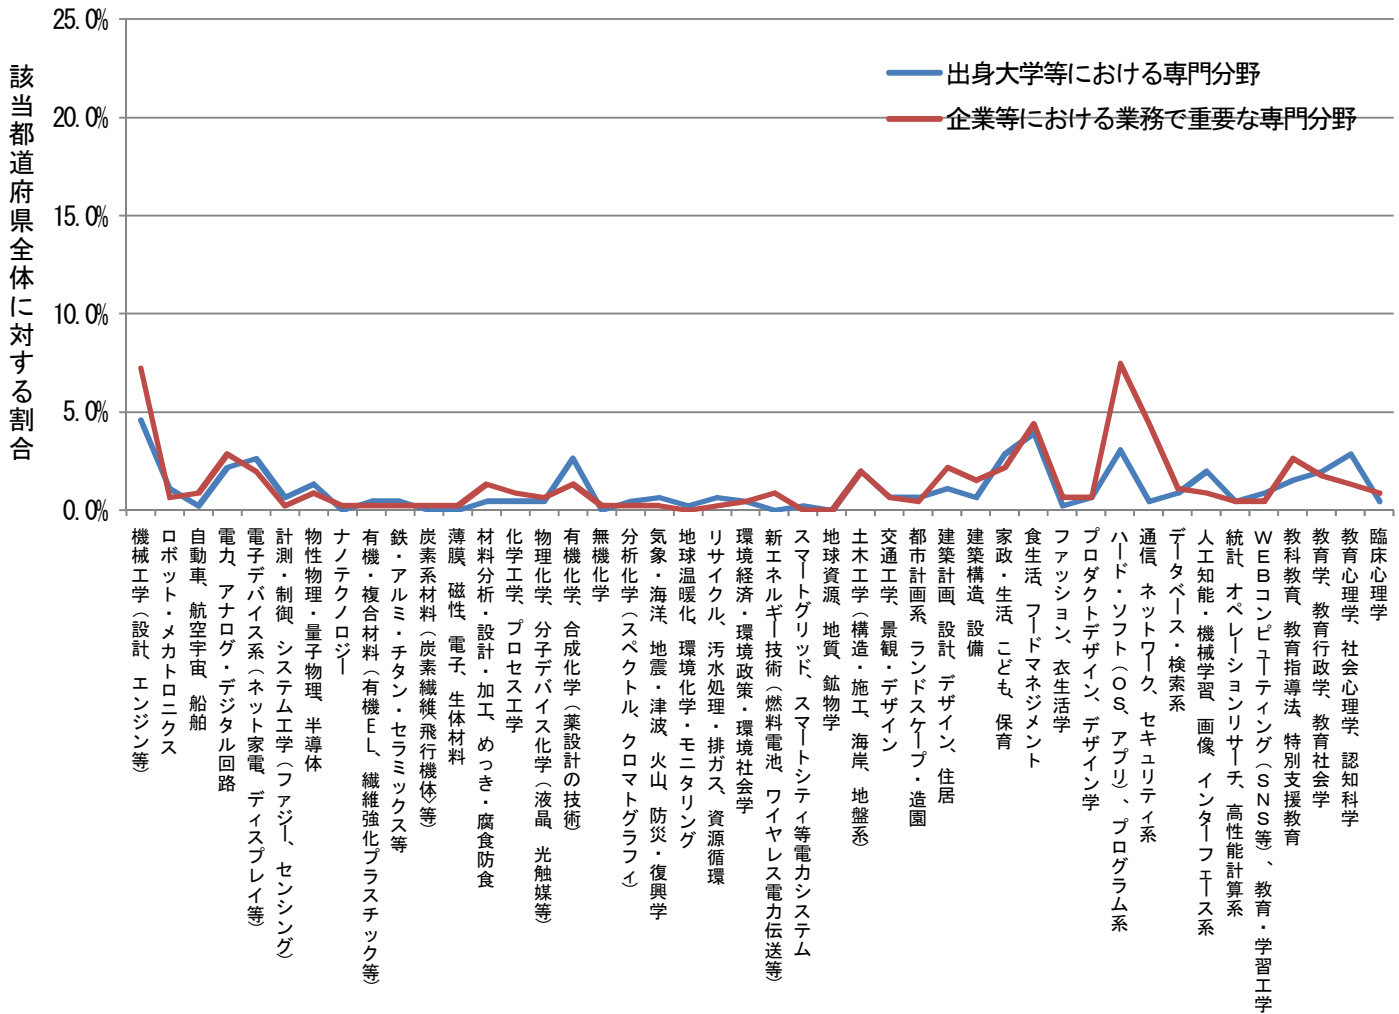

都道府県別にみた出身大学での専門分野および業務で重要な専門分野

奈良県 (n=456)