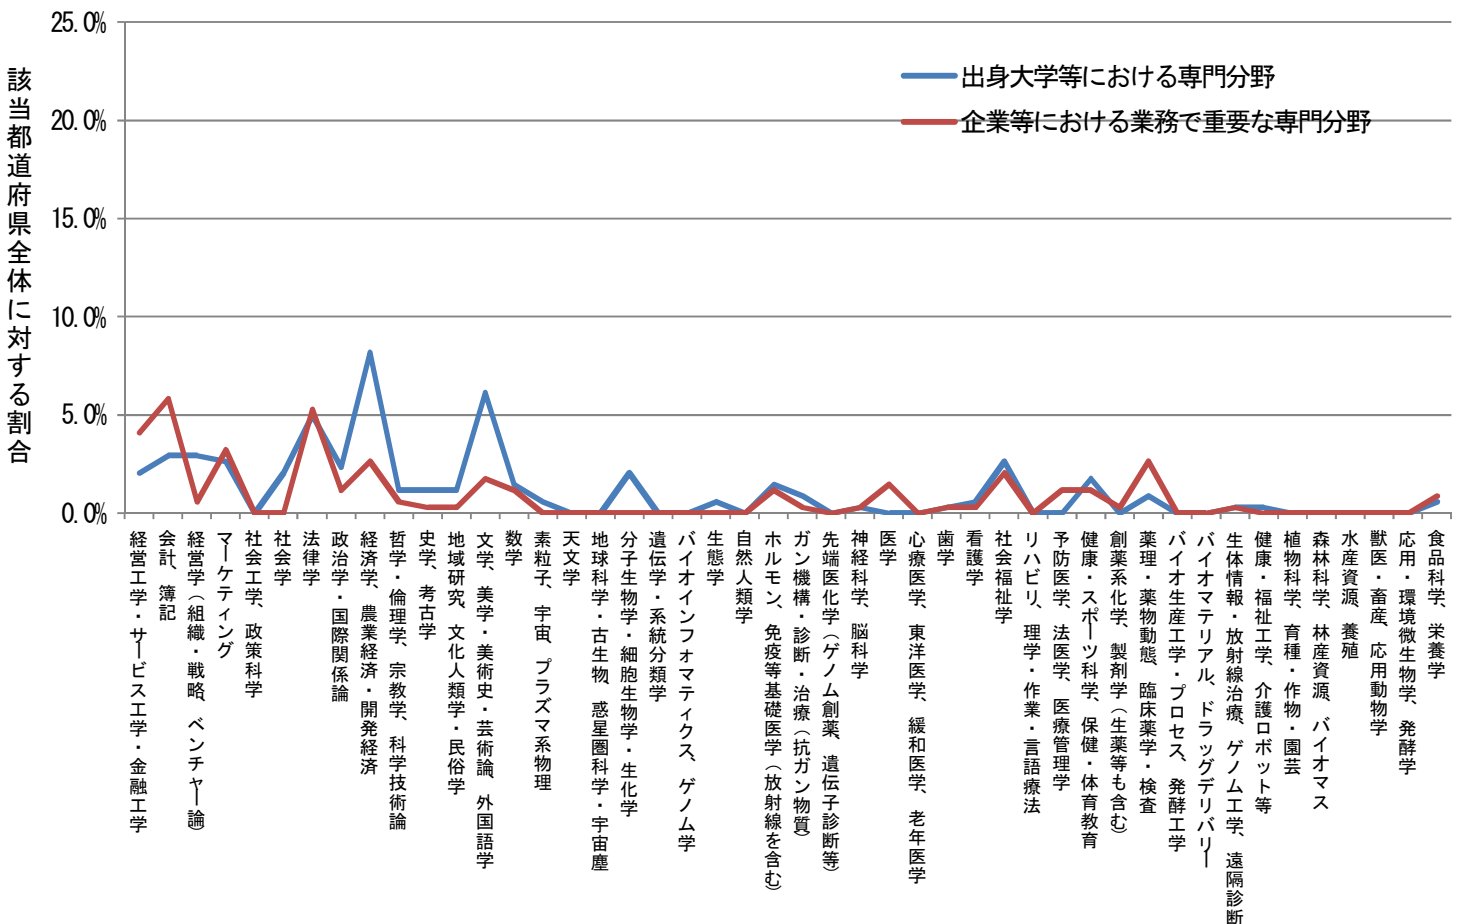

都道府県別にみた出身大学での専門分野および業務で重要な専門分野

東京都 (n=8253)

都道府県別にみた出身大学での専門分野および業務で重要な専門分野

神奈川県 (n=4064)

都道府県別にみた出身大学での専門分野および業務で重要な専門分野

新潟県 (n=530)

都道府県別にみた出身大学での専門分野および業務で重要な専門分野

富山県 (n=342)