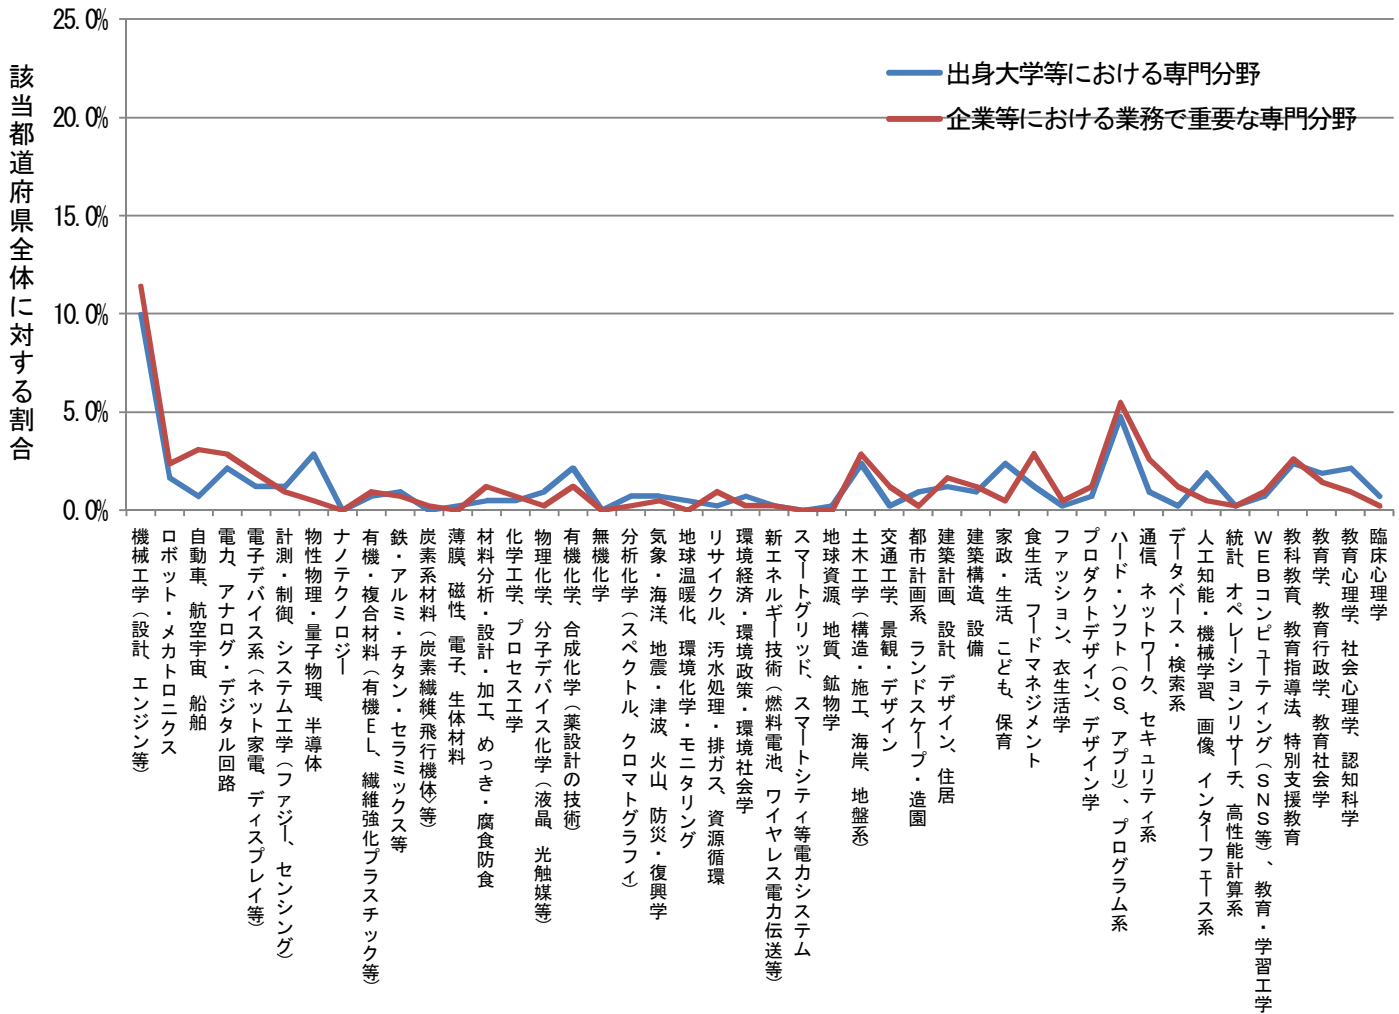

都道府県別にみた出身大学での専門分野および業務で重要な専門分野

栃木県 (n=421)