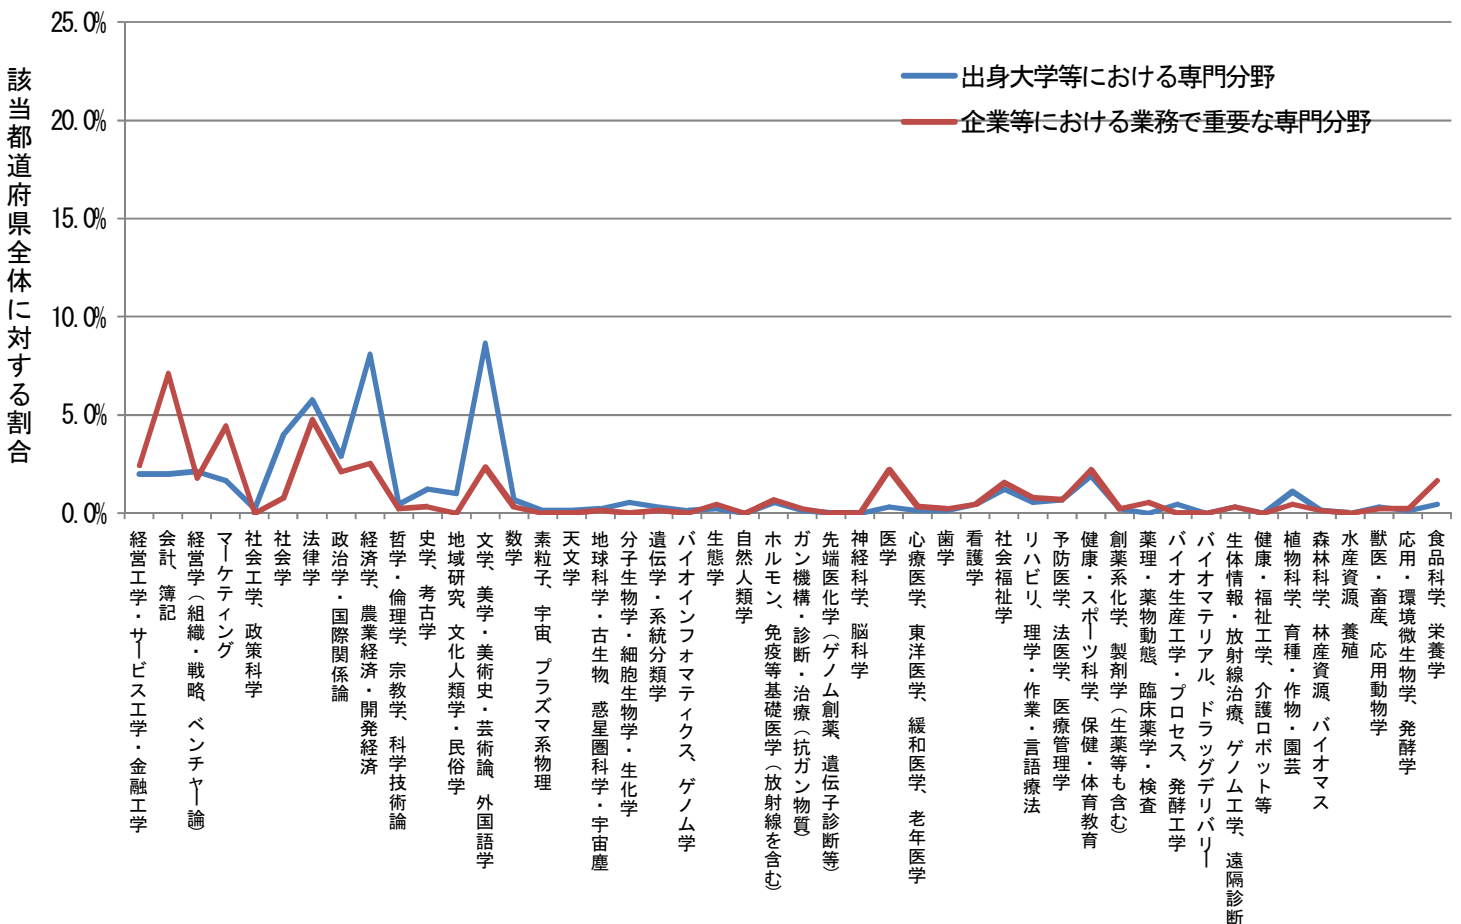

都道府県別にみた出身大学での専門分野および業務で重要な専門分野

広島県 (n=902)