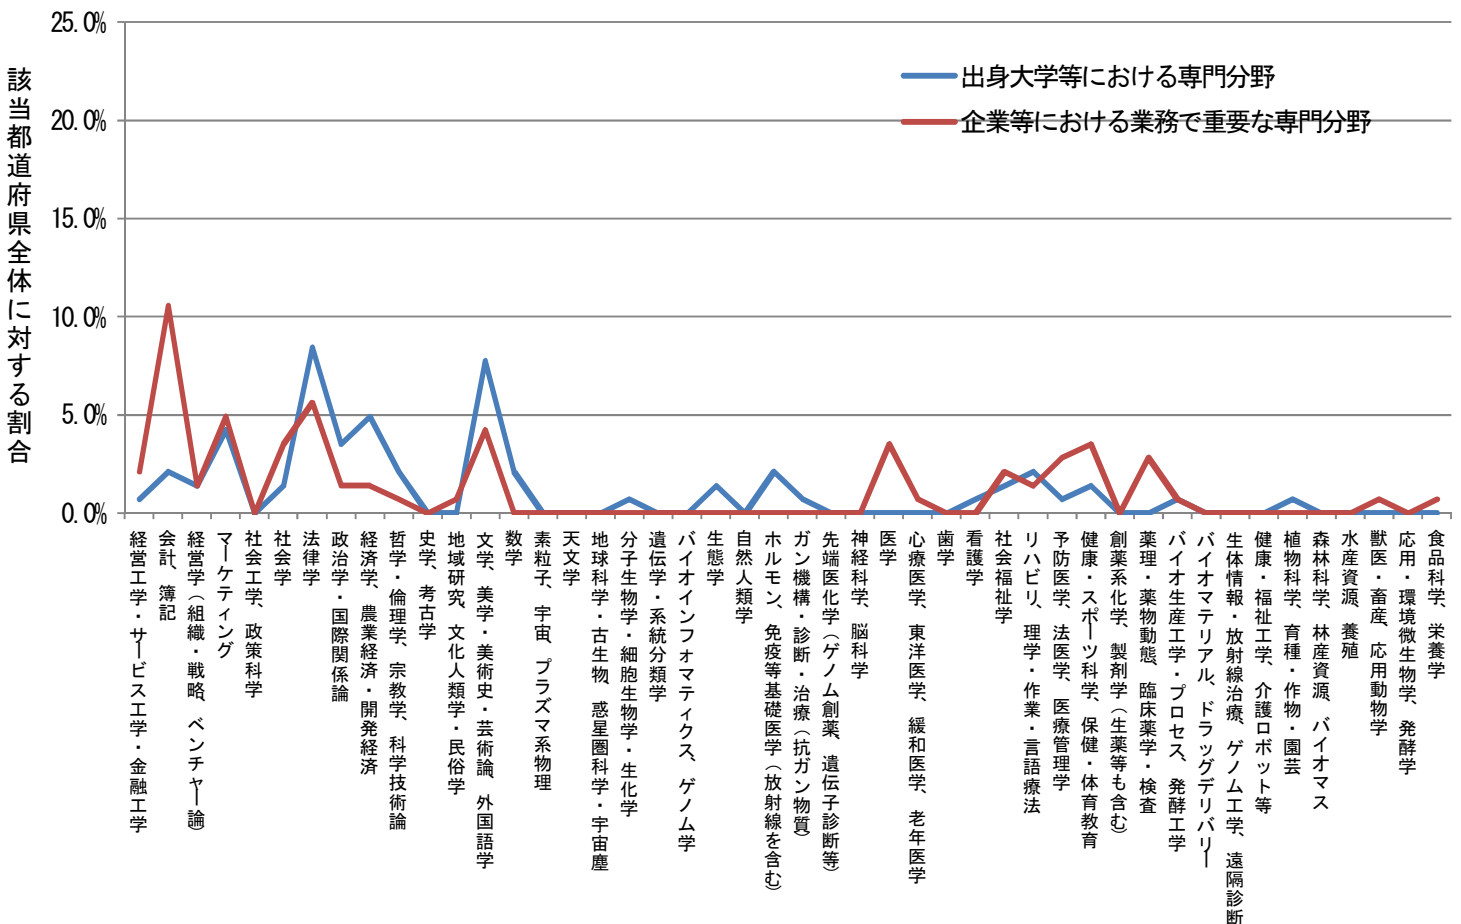

都道府県別にみた出身大学での専門分野および業務で重要な専門分野

宮崎県 (n=142)