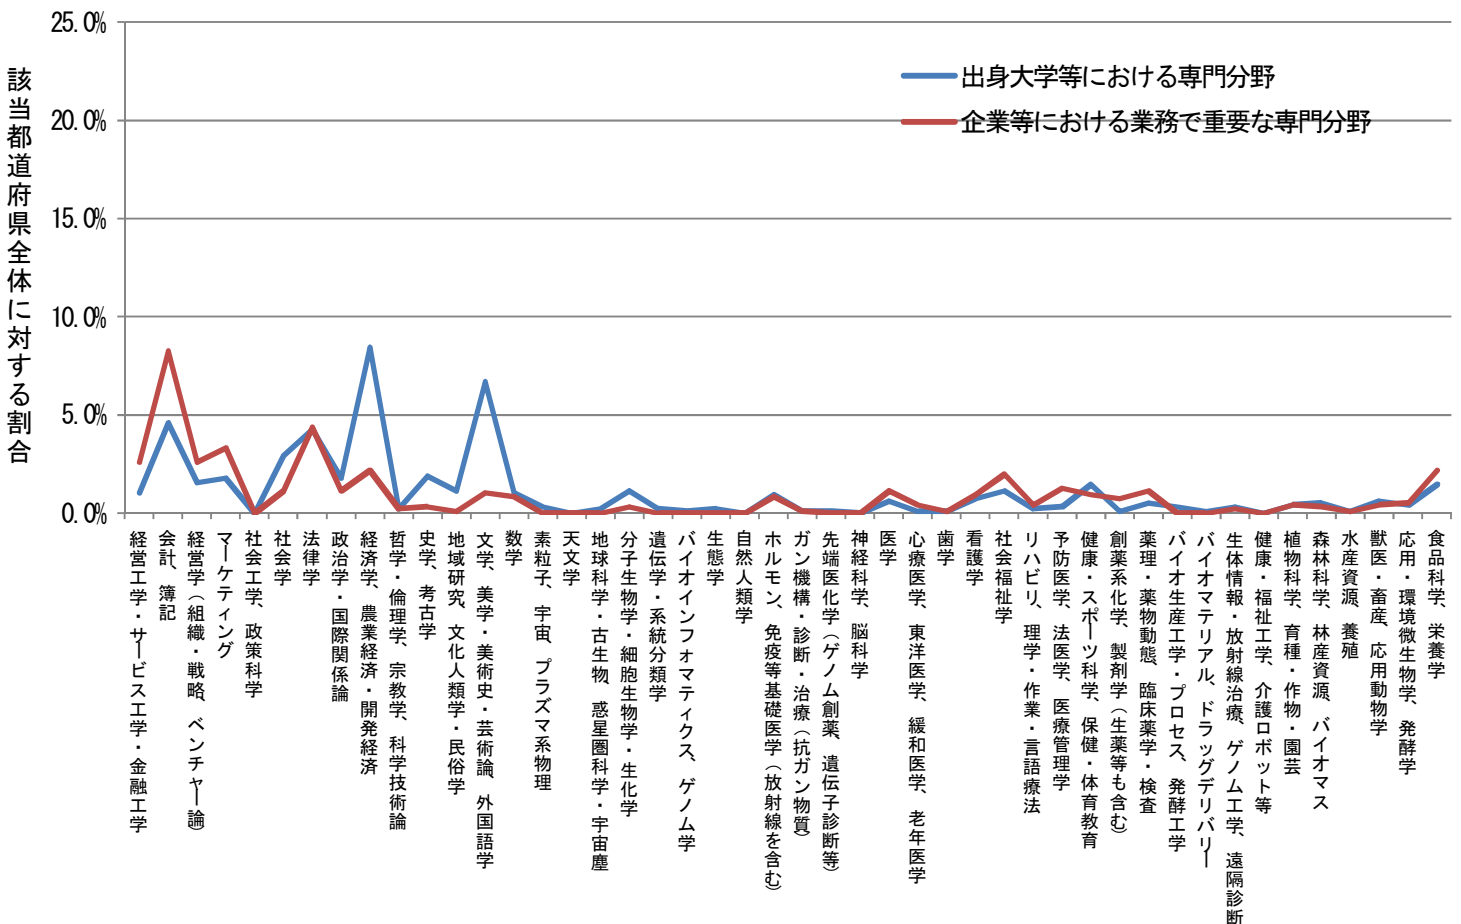

都道府県別にみた出身大学での専門分野および業務で重要な専門分野

静岡県 (n=959)