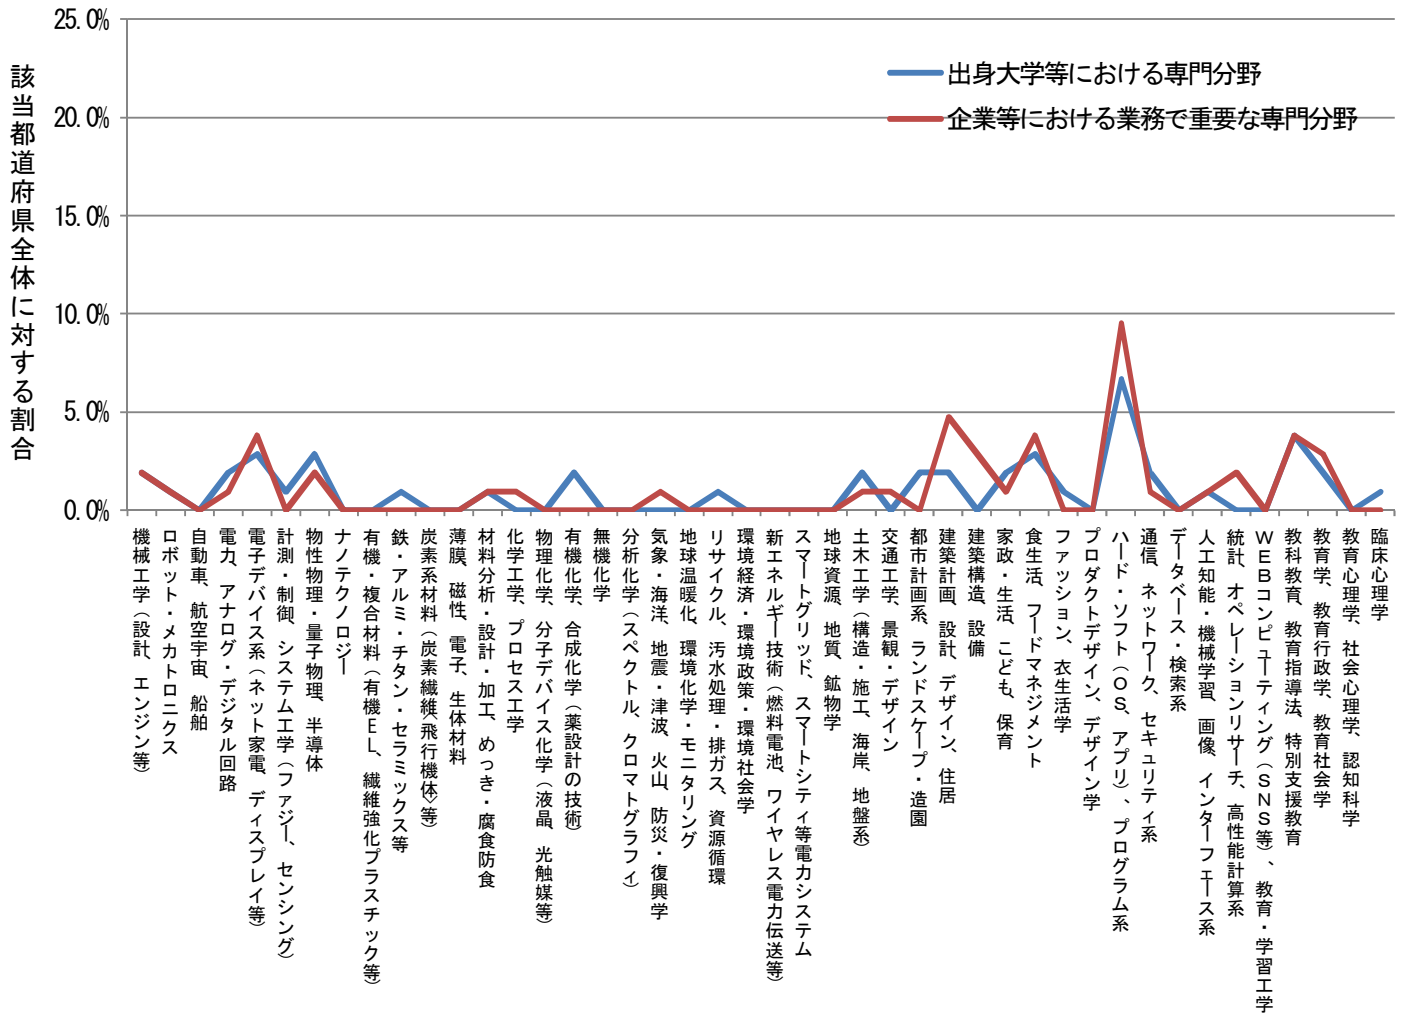

都道府県別にみた出身大学での専門分野および業務で重要な専門分野

奈良県 (n=456)

都道府県別にみた出身大学での専門分野および業務で重要な専門分野

和歌山県 (n=201)

都道府県別にみた出身大学での専門分野および業務で重要な専門分野

鳥取県 (n=105)

都道府県別にみた出身大学での専門分野および業務で重要な専門分野

島根県 (n=133)