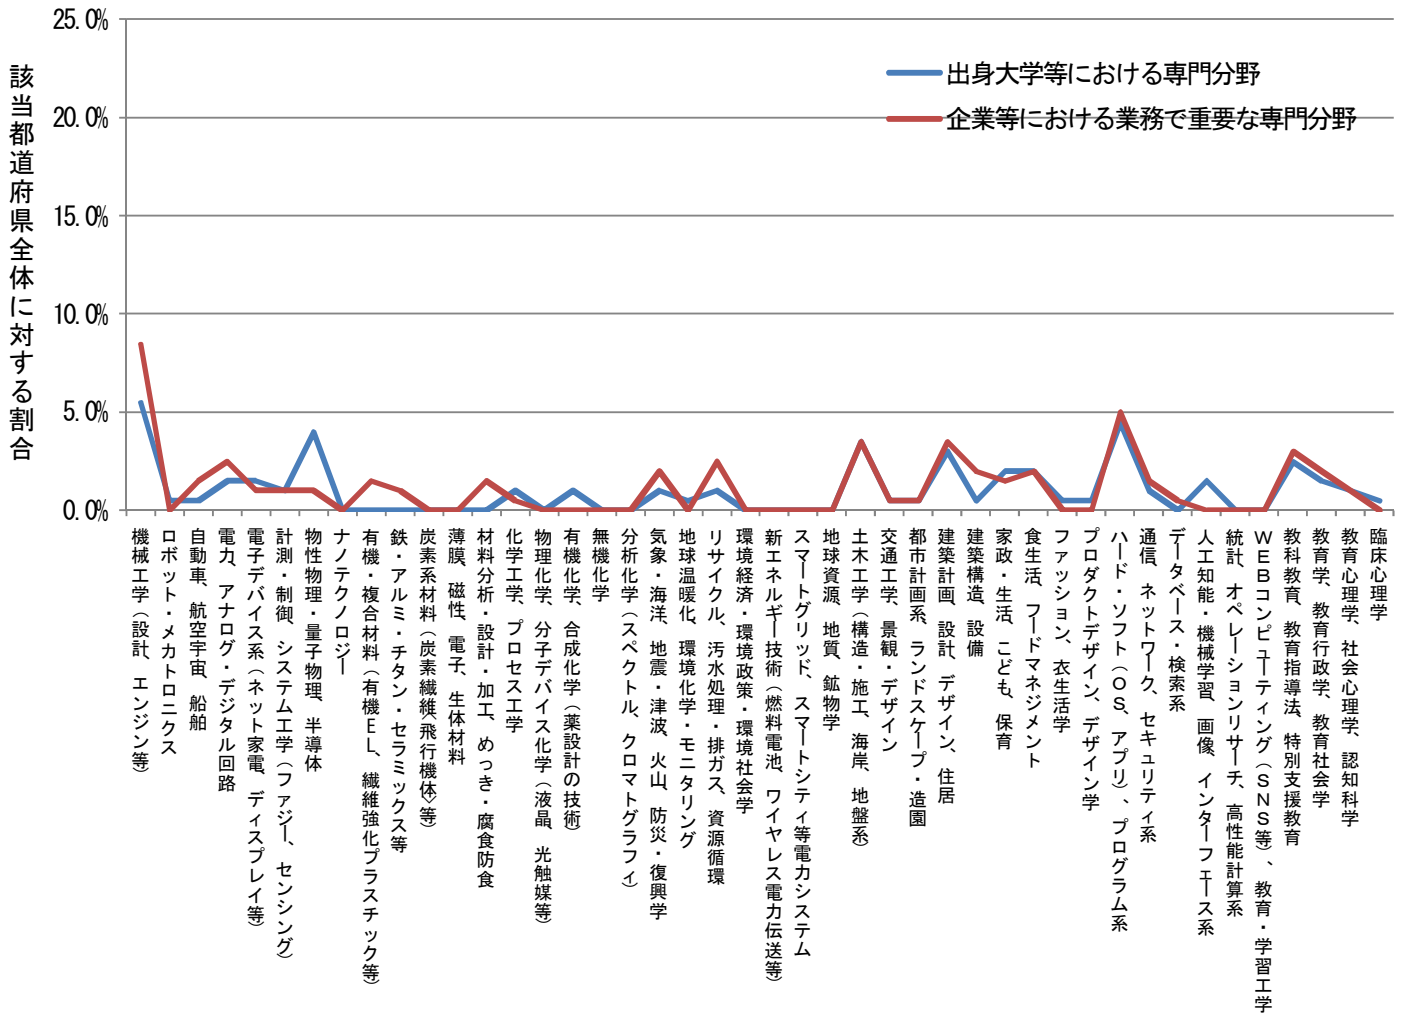

都道府県別にみた出身大学での専門分野および業務で重要な専門分野

和歌山県 (n=201)