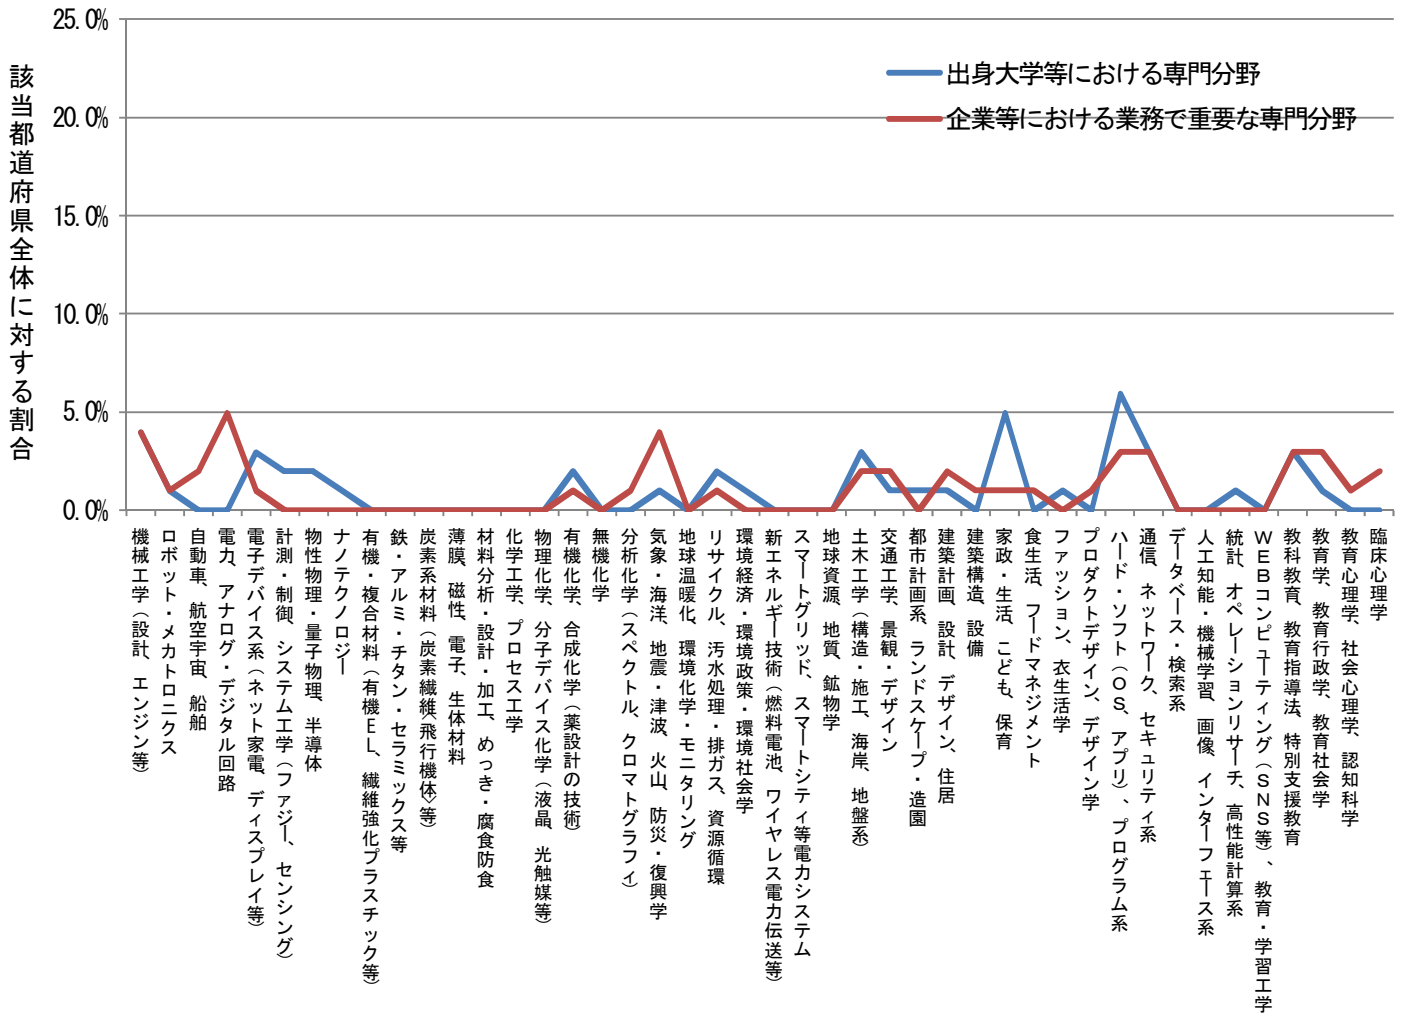

都道府県別にみた出身大学での専門分野および業務で重要な専門分野

香川県 (n=275)

都道府県別にみた出身大学での専門分野および業務で重要な専門分野

愛媛県 (n=310)

都道府県別にみた出身大学での専門分野および業務で重要な専門分野

高知県 (n=101)

都道府県別にみた出身大学での専門分野および業務で重要な専門分野

福岡県 (n=1390)