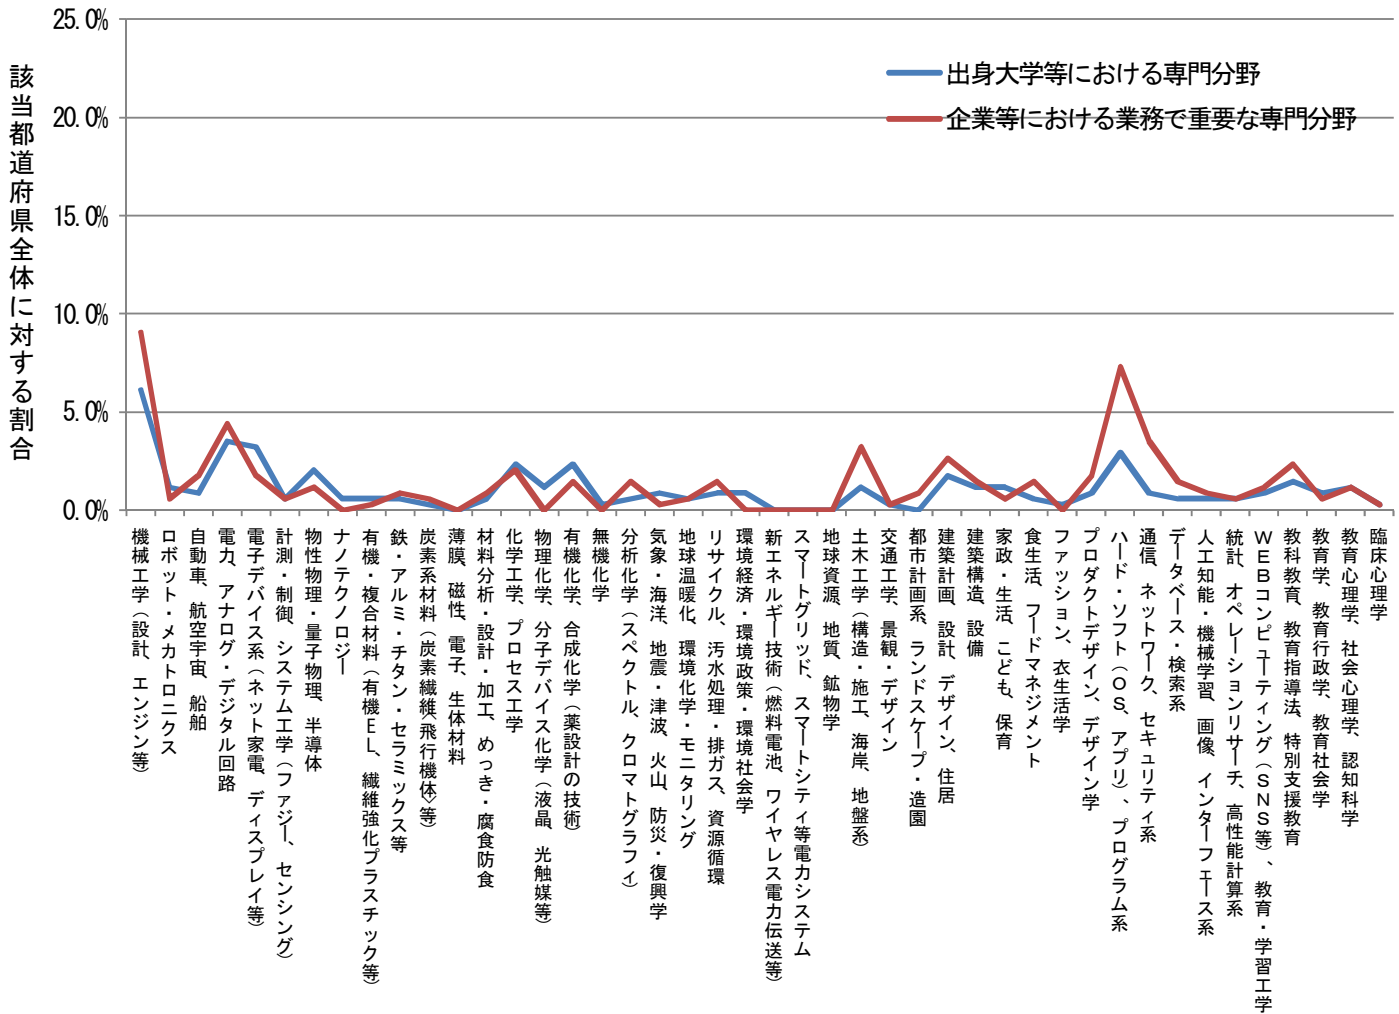

都道府県別にみた出身大学での専門分野および業務で重要な専門分野

東京都 (n=8253)

都道府県別にみた出身大学での専門分野および業務で重要な専門分野

神奈川県 (n=4064)

都道府県別にみた出身大学での専門分野および業務で重要な専門分野

新潟県 (n=530)

都道府県別にみた出身大学での専門分野および業務で重要な専門分野

富山県 (n=342)