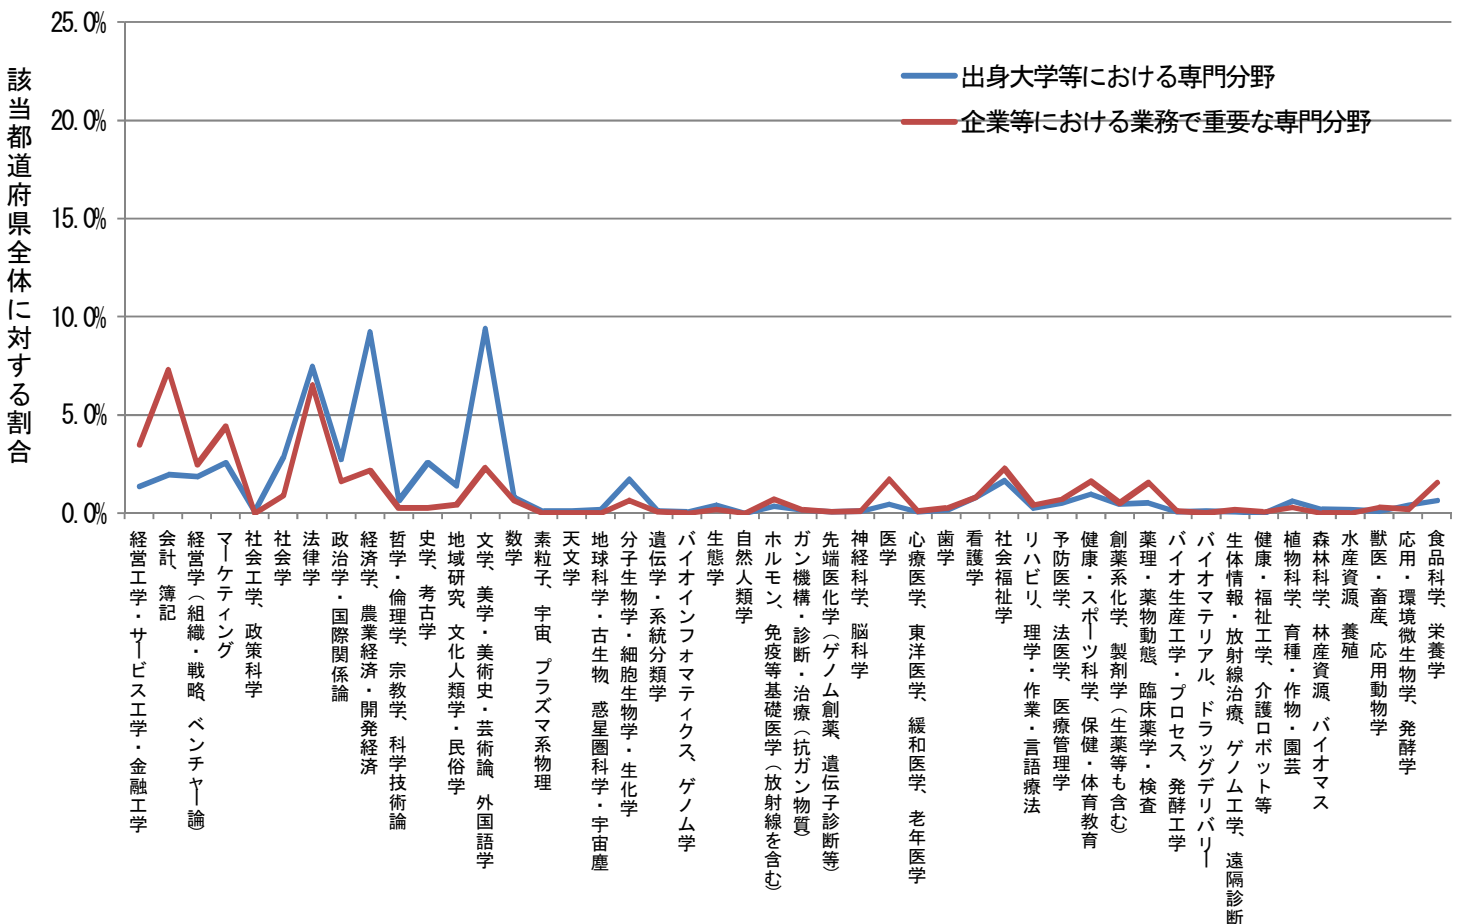

都道府県別にみた出身大学での専門分野および業務で重要な専門分野

滋賀県 (n=378)

都道府県別にみた出身大学での専門分野および業務で重要な専門分野

京都府 (n=948)

都道府県別にみた出身大学での専門分野および業務で重要な専門分野

大阪府 (n=3217)

都道府県別にみた出身大学での専門分野および業務で重要な専門分野

兵庫県 (n=1983)