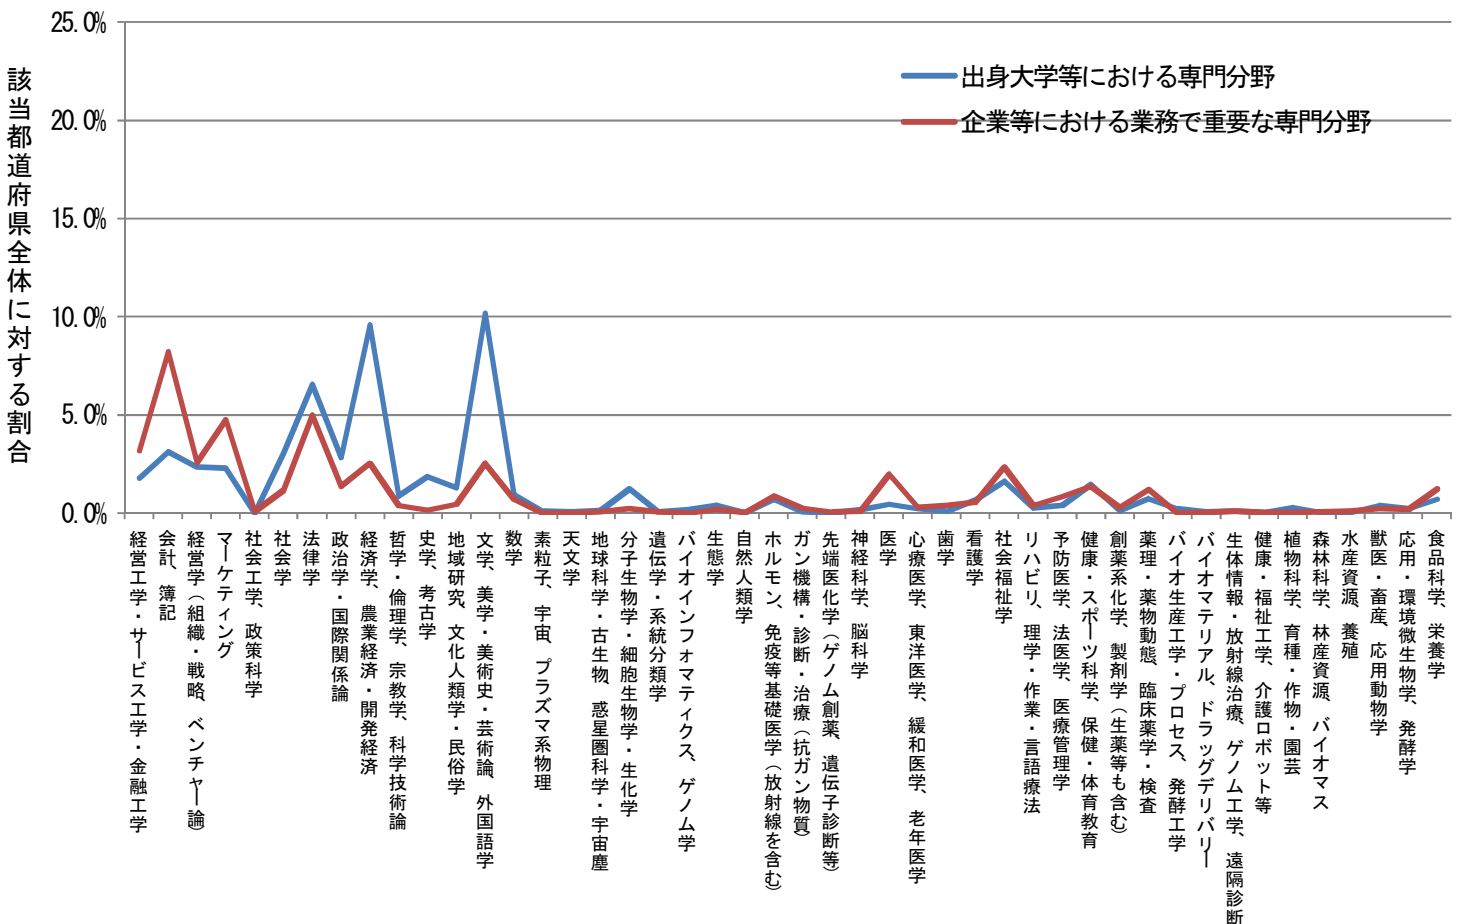

都道府県別にみた出身大学での専門分野および業務で重要な専門分野

滋賀県 (n=378)

都道府県別にみた出身大学での専門分野および業務で重要な専門分野

京都府 (n=948)

都道府県別にみた出身大学での専門分野および業務で重要な専門分野

大阪府 (n=3217)

都道府県別にみた出身大学での専門分野および業務で重要な専門分野

兵庫県 (n=1983)