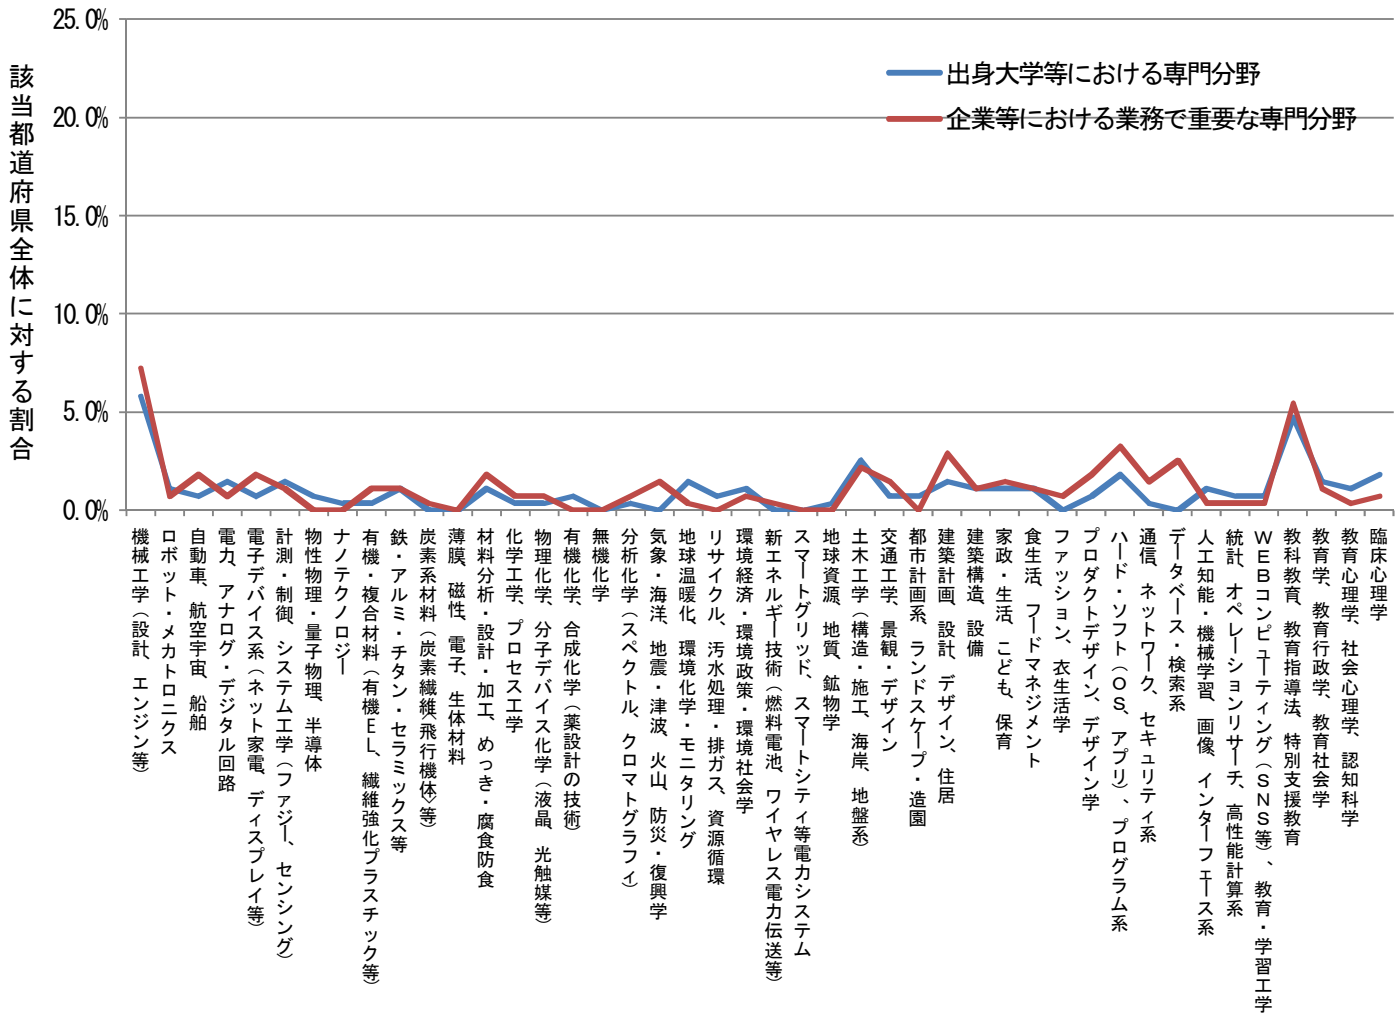

都道府県別にみた出身大学での専門分野および業務で重要な専門分野

岡山県 (n=578)

都道府県別にみた出身大学での専門分野および業務で重要な専門分野

広島県 (n=902)

都道府県別にみた出身大学での専門分野および業務で重要な専門分野

山口県 (n=276)

都道府県別にみた出身大学での専門分野および業務で重要な専門分野

徳島県 (n=182)