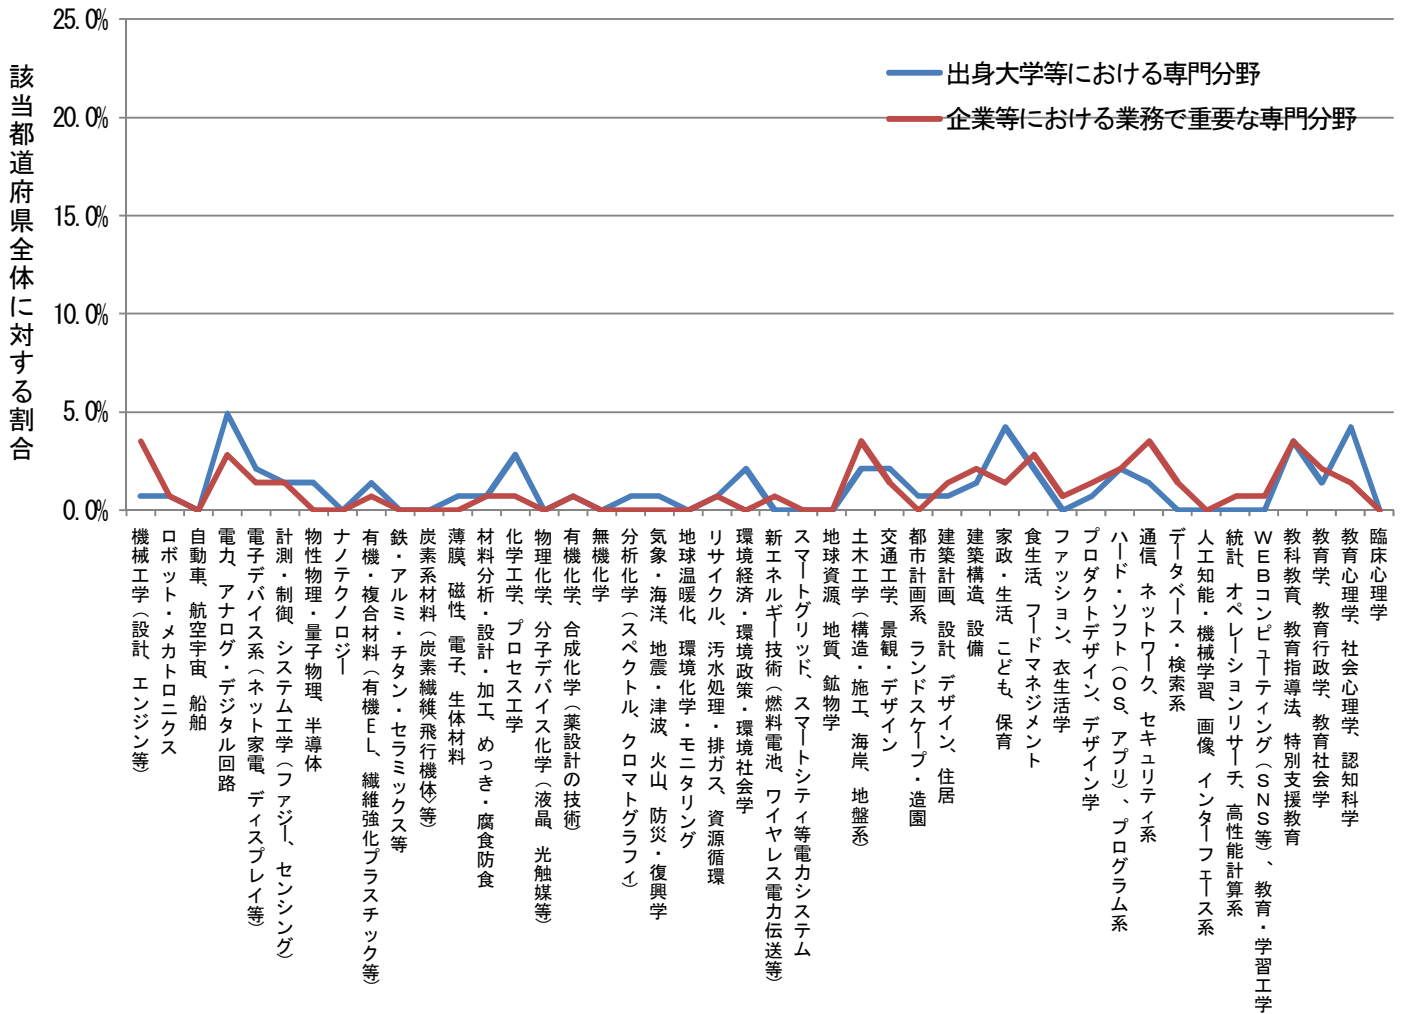

都道府県別にみた出身大学での専門分野および業務で重要な専門分野

宮崎県 (n=142)