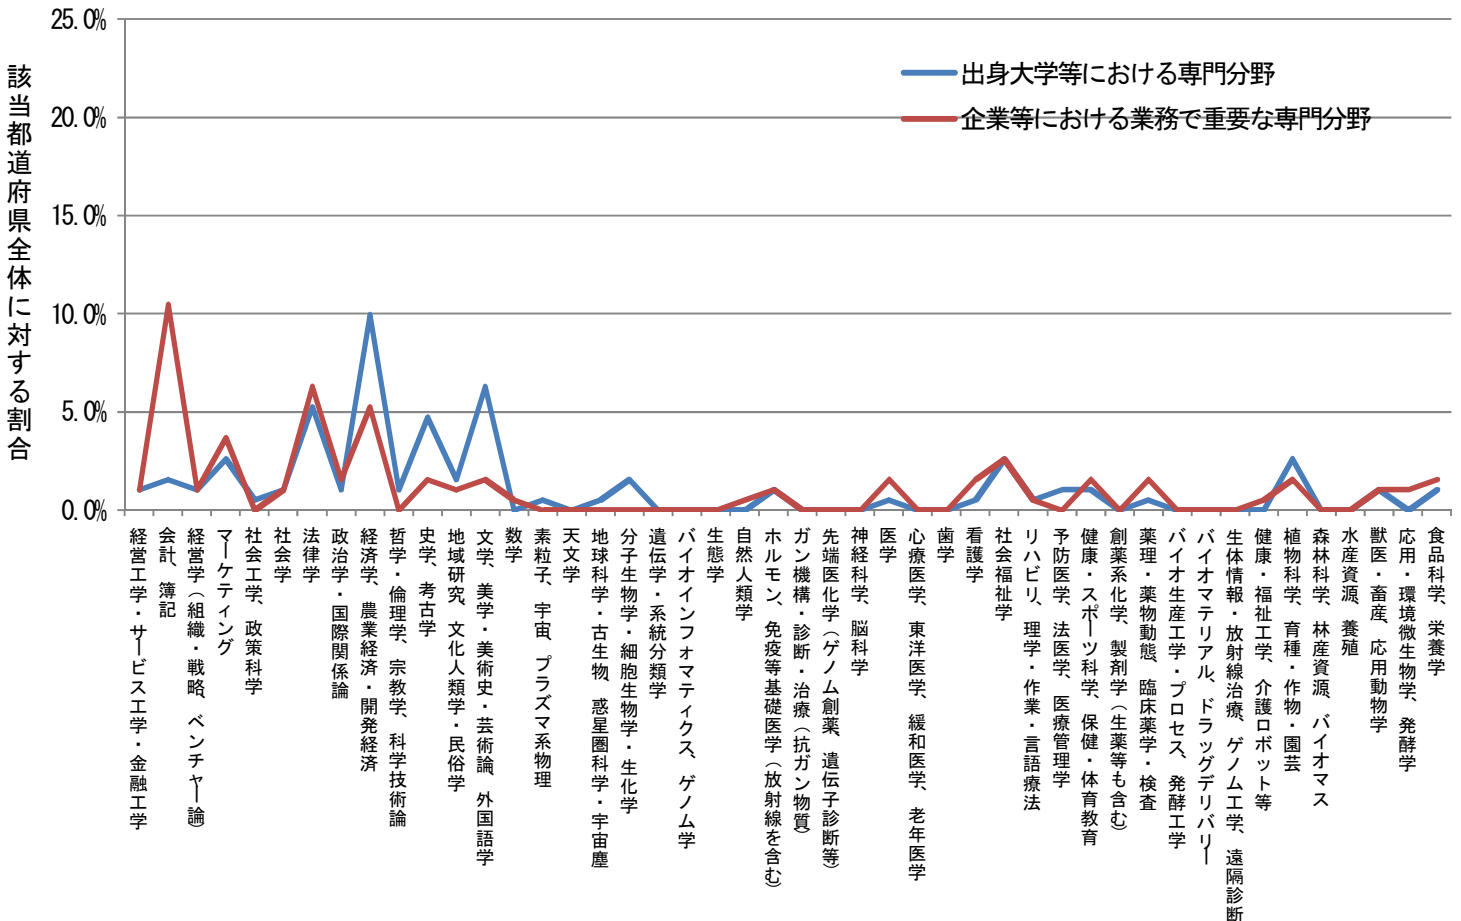

都道府県別にみた出身大学での専門分野および業務で重要な専門分野

秋田県 (n=191)