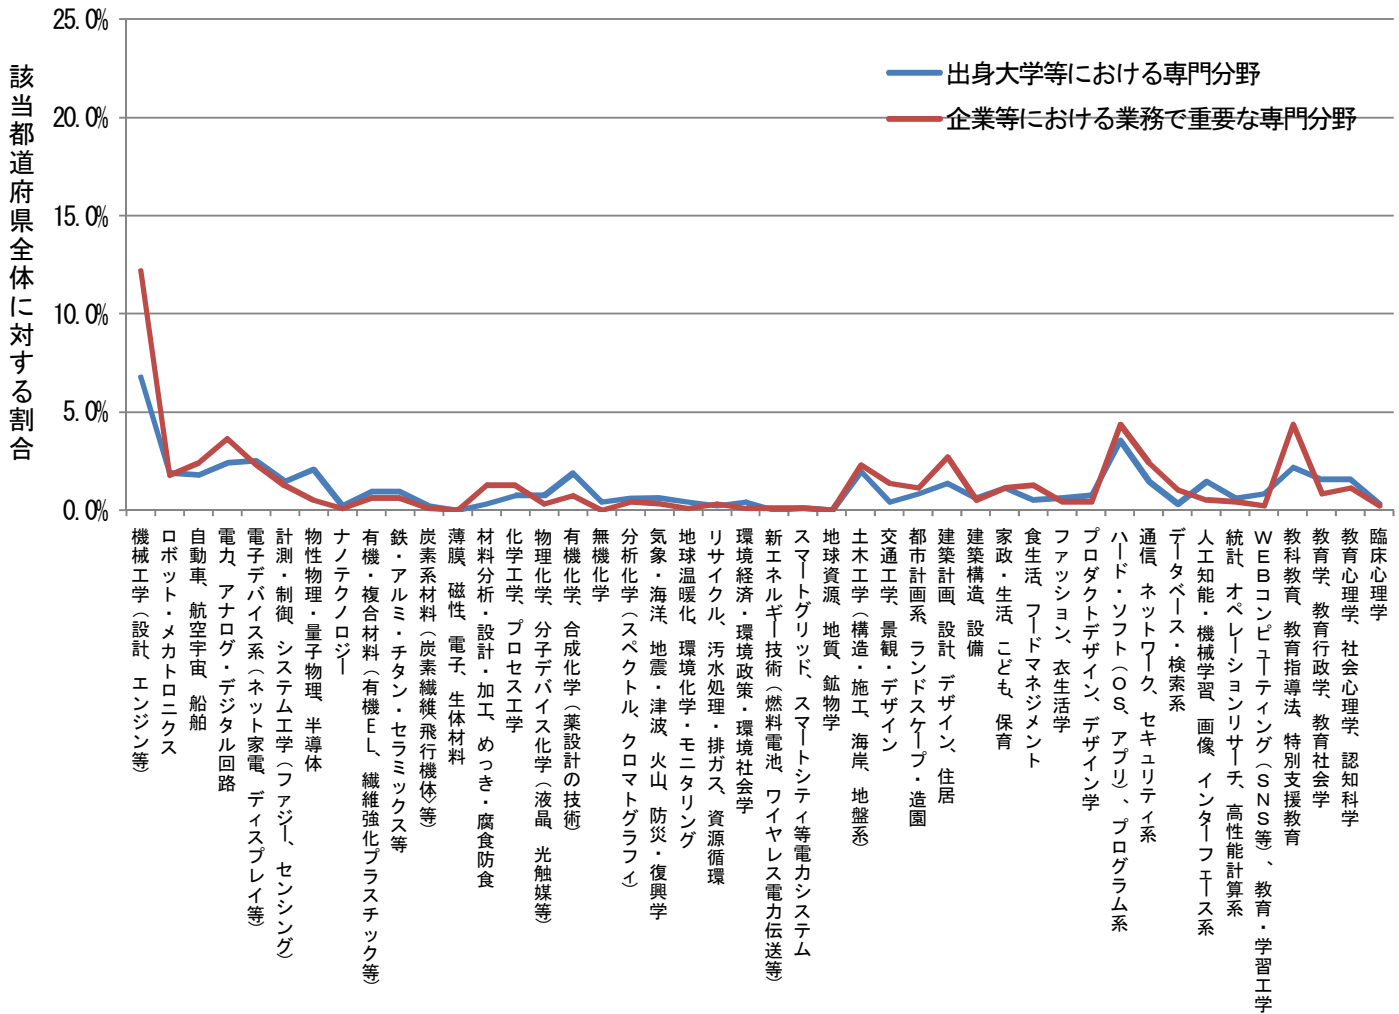

都道府県別にみた出身大学での専門分野および業務で重要な専門分野

静岡県 (n=959)