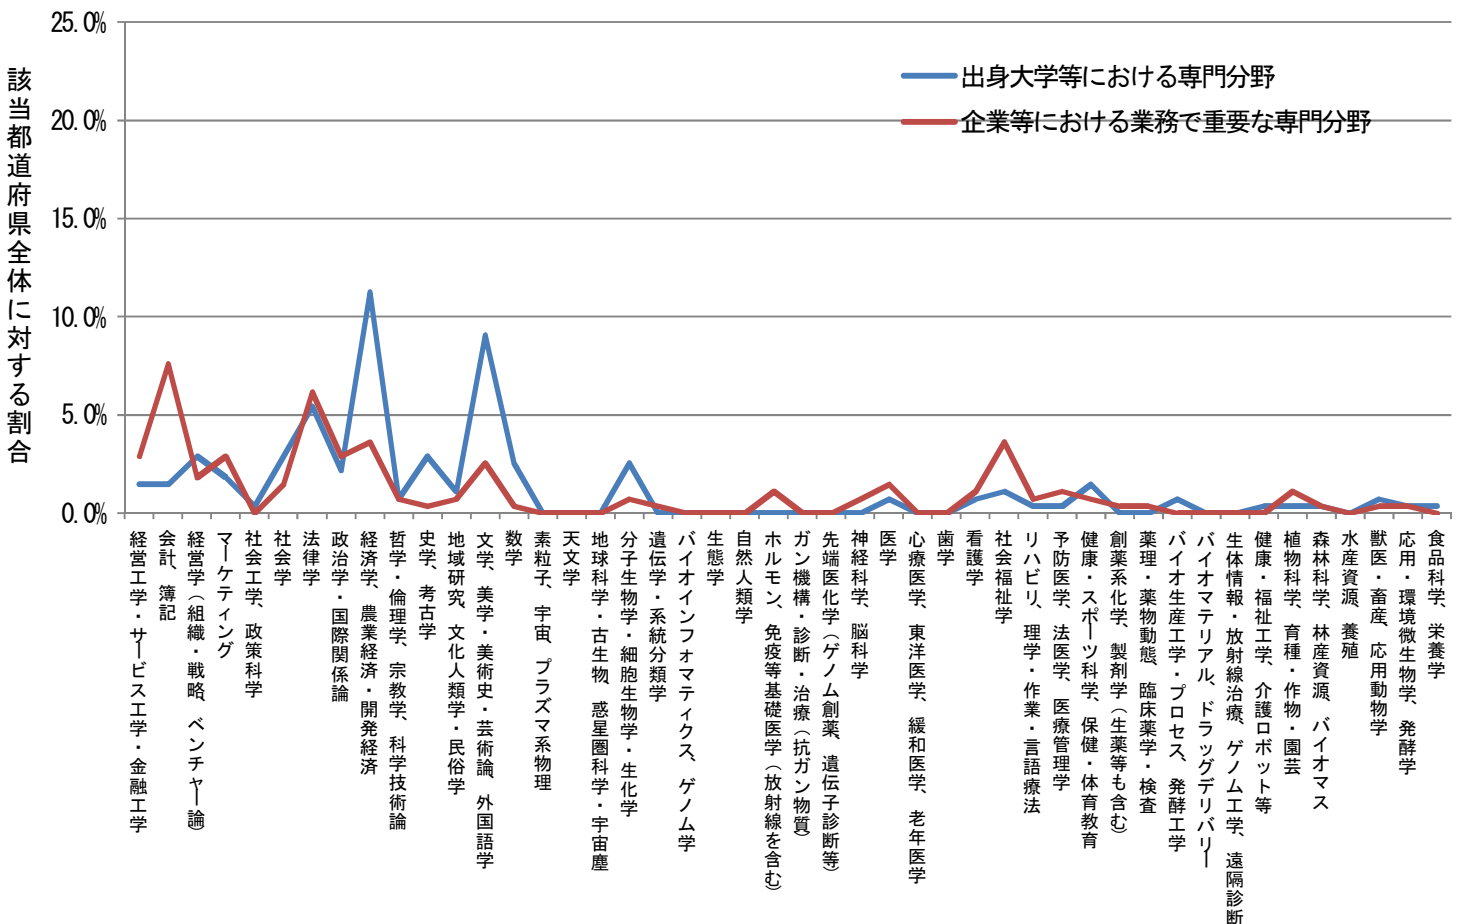

都道府県別にみた出身大学での専門分野および業務で重要な専門分野

岡山県 (n=578)

都道府県別にみた出身大学での専門分野および業務で重要な専門分野

広島県 (n=902)

都道府県別にみた出身大学での専門分野および業務で重要な専門分野

山口県 (n=276)

都道府県別にみた出身大学での専門分野および業務で重要な専門分野

徳島県 (n=182)