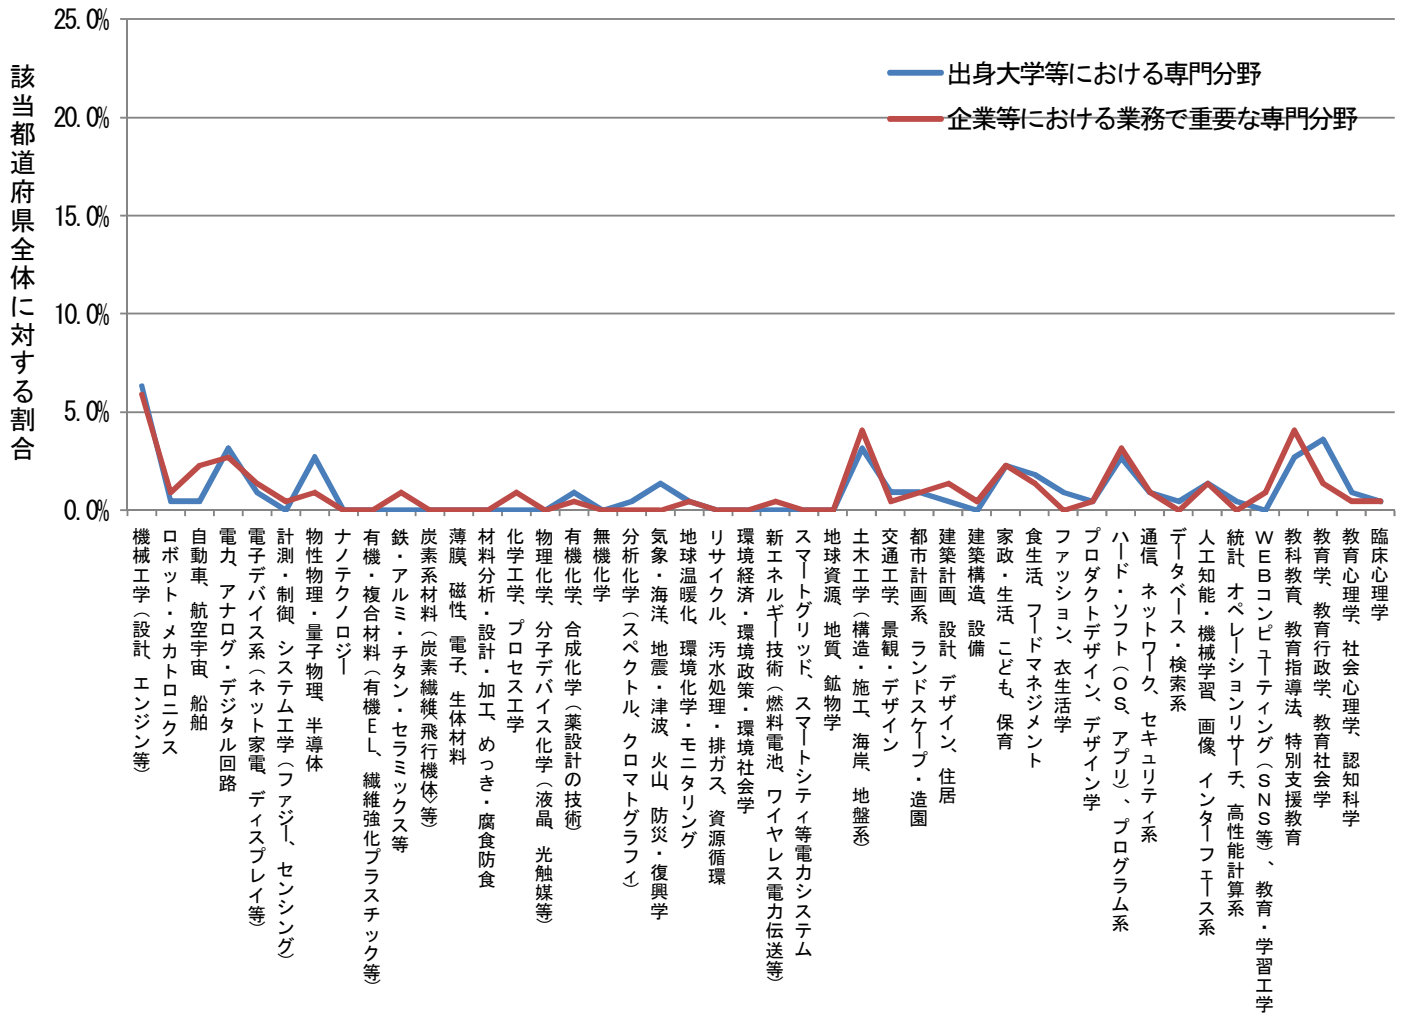

都道府県別にみた出身大学での専門分野および業務で重要な専門分野

長崎県 (n=221)