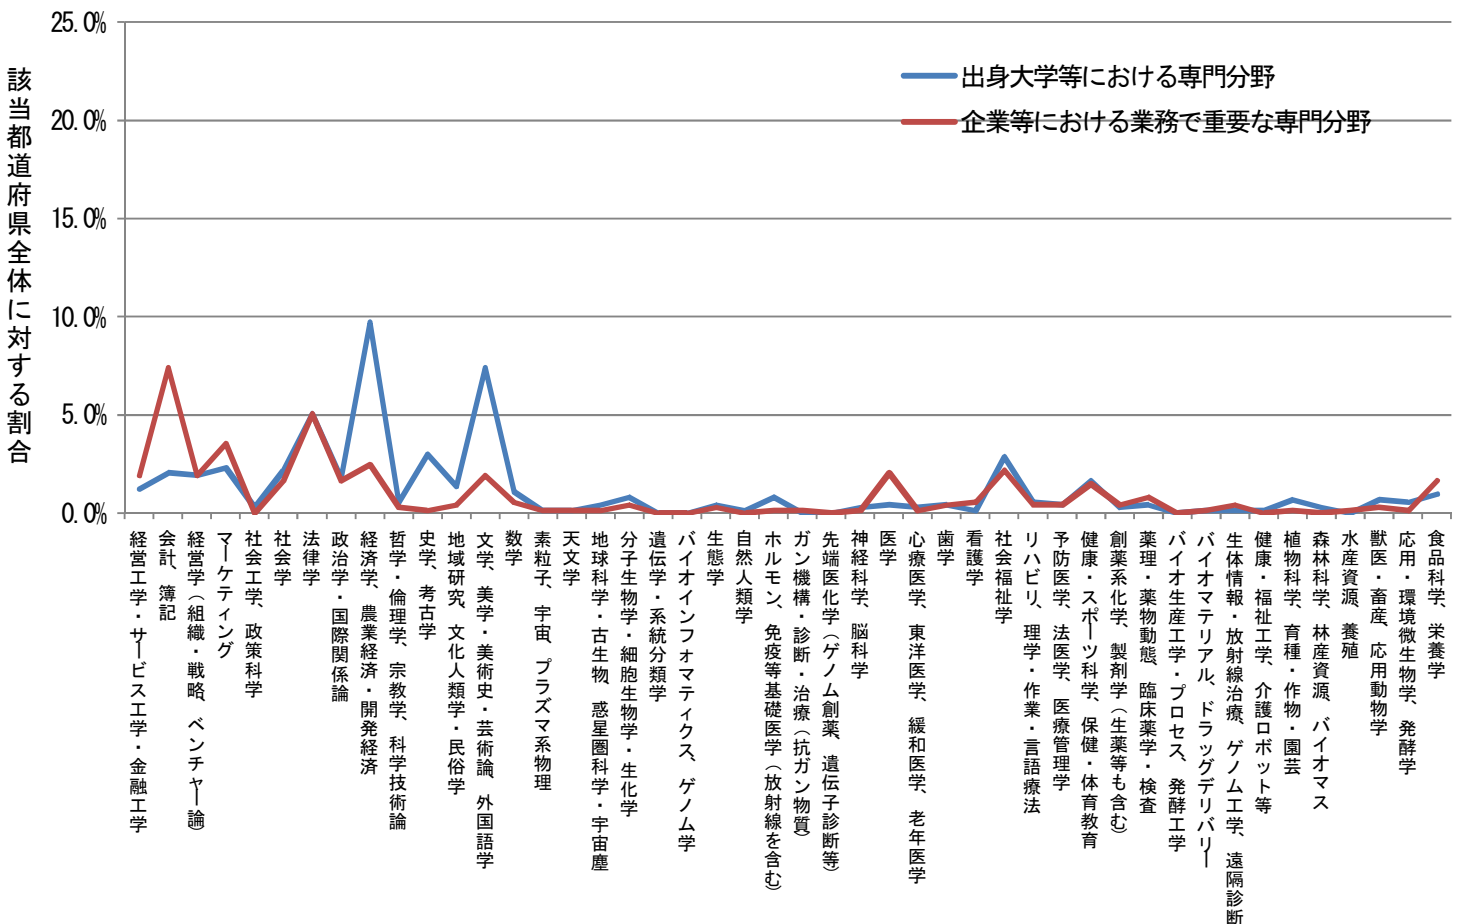

都道府県別にみた出身大学での専門分野および業務で重要な専門分野

北海道 (n=1388)

都道府県別にみた出身大学での専門分野および業務で重要な専門分野

青森県 (n=306)

都道府県別にみた出身大学での専門分野および業務で重要な専門分野

岩手県 (n=266)

都道府県別にみた出身大学での専門分野および業務で重要な専門分野

宮城県 (n=731)