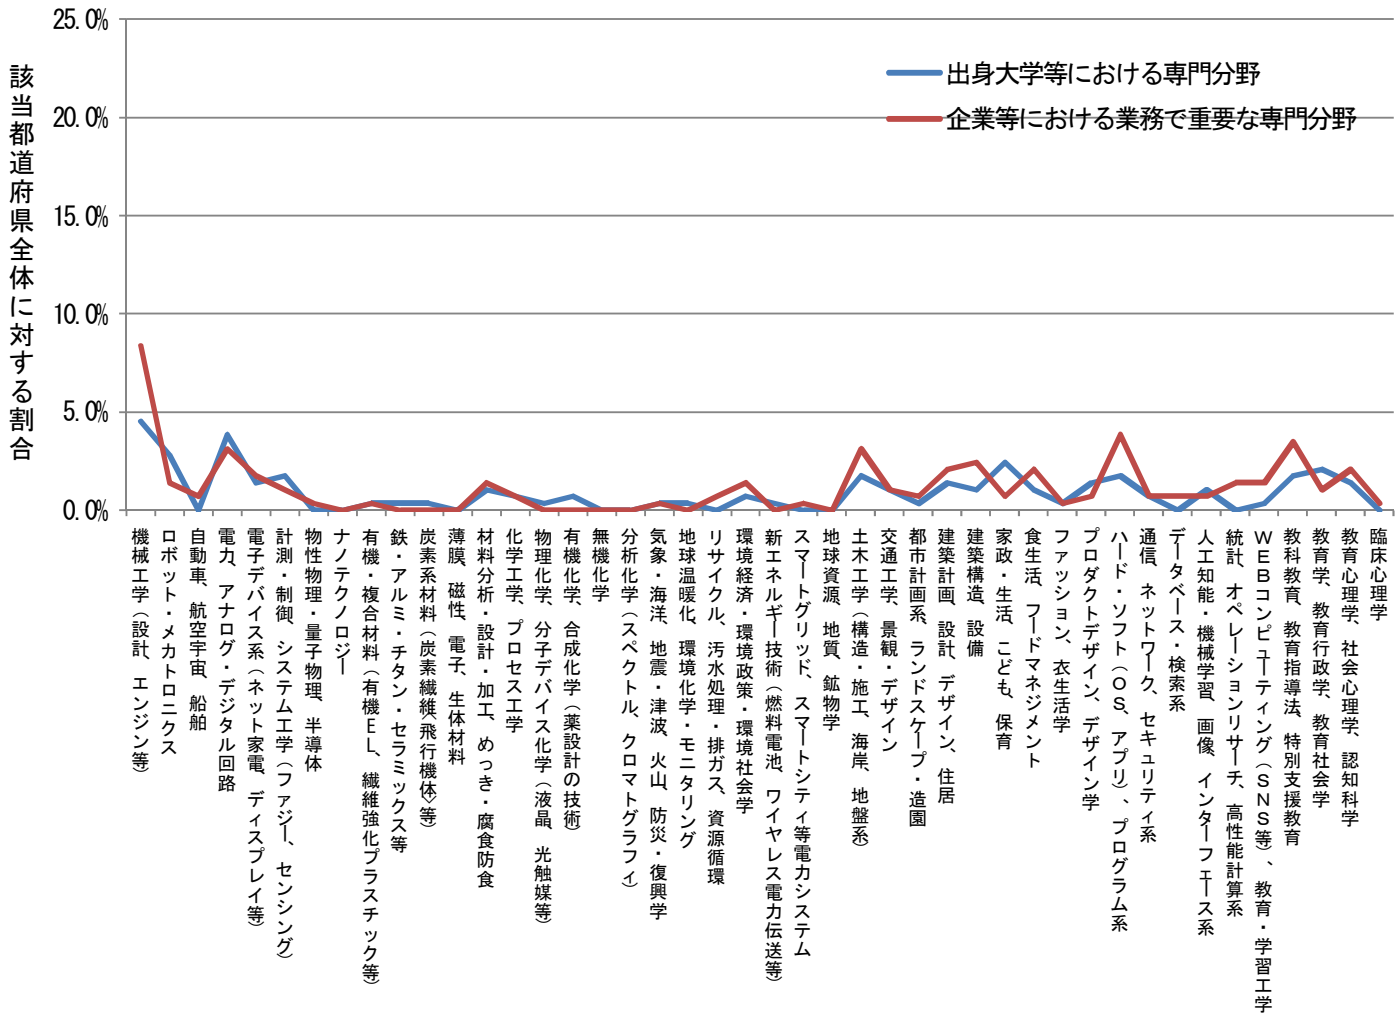

都道府県別にみた出身大学での専門分野および業務で重要な専門分野

佐賀県 (n=147)

都道府県別にみた出身大学での専門分野および業務で重要な専門分野

長崎県 (n=221)

都道府県別にみた出身大学での専門分野および業務で重要な専門分野

熊本県 (n=287)

都道府県別にみた出身大学での専門分野および業務で重要な専門分野

大分県 (n=177)