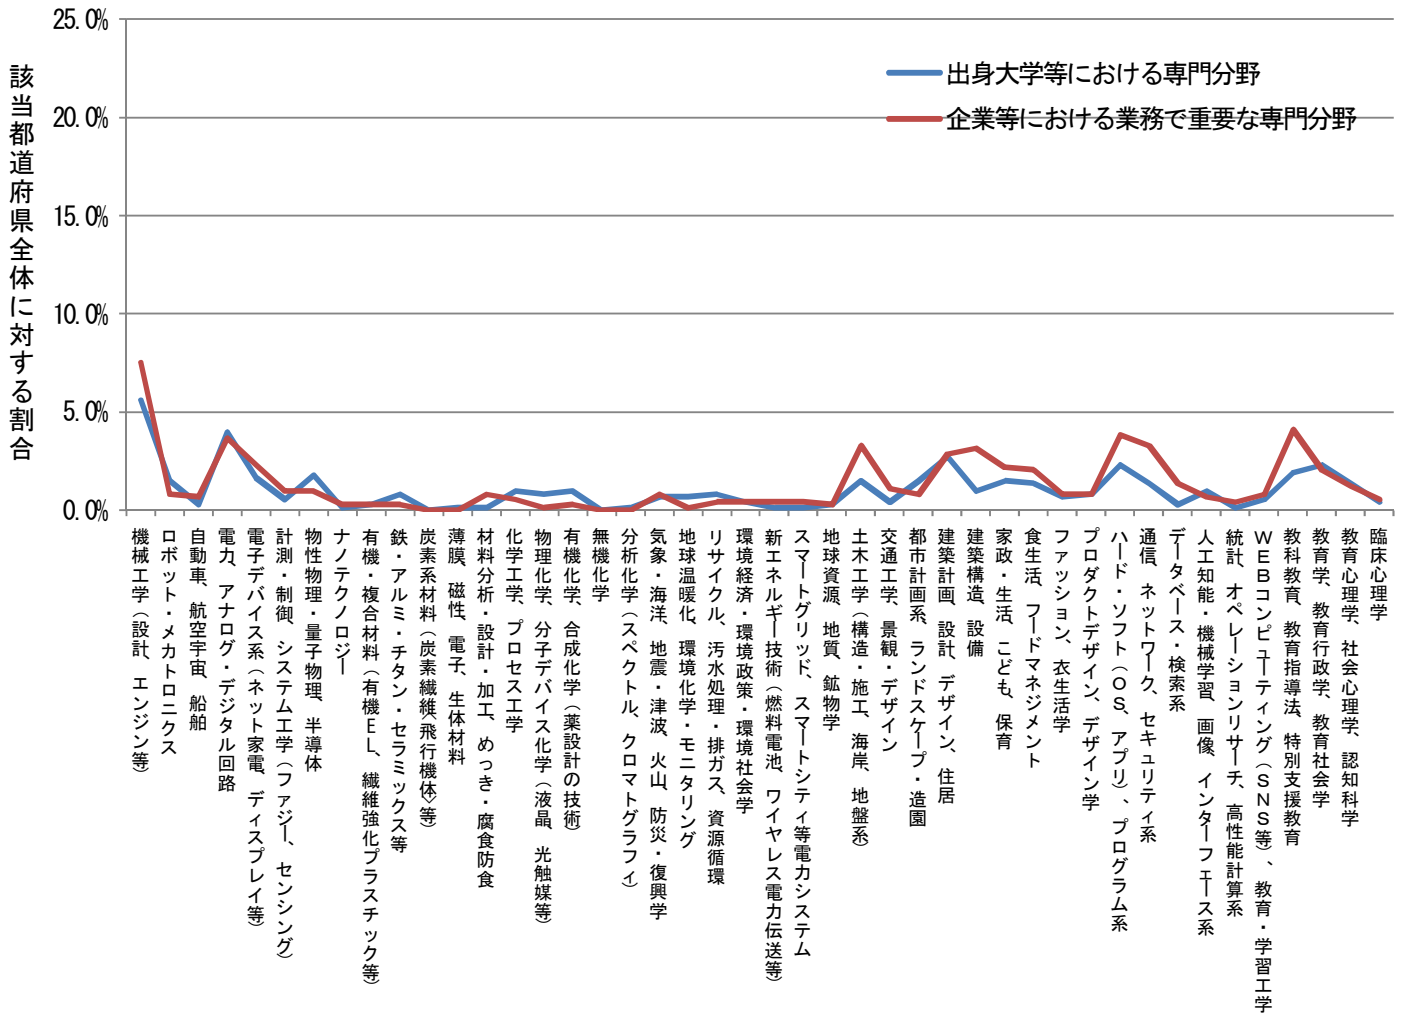

都道府県別にみた出身大学での専門分野および業務で重要な専門分野

北海道 (n=1388)

都道府県別にみた出身大学での専門分野および業務で重要な専門分野

青森県 (n=306)

都道府県別にみた出身大学での専門分野および業務で重要な専門分野

岩手県 (n=266)

都道府県別にみた出身大学での専門分野および業務で重要な専門分野

宮城県 (n=731)