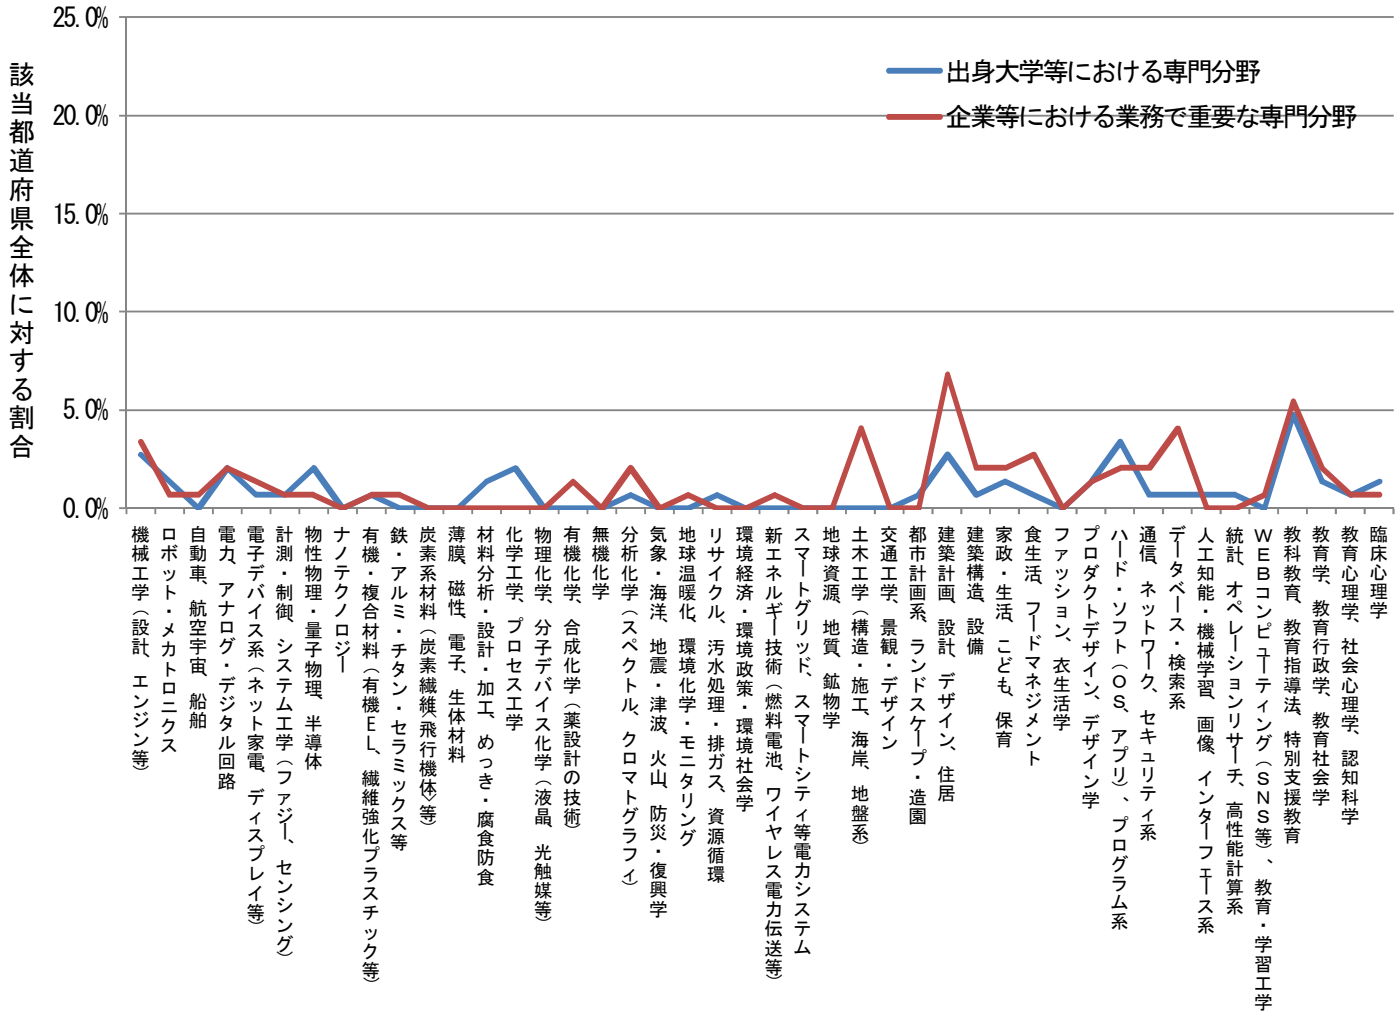

都道府県別にみた出身大学での専門分野および業務で重要な専門分野

佐賀県 (n=147)