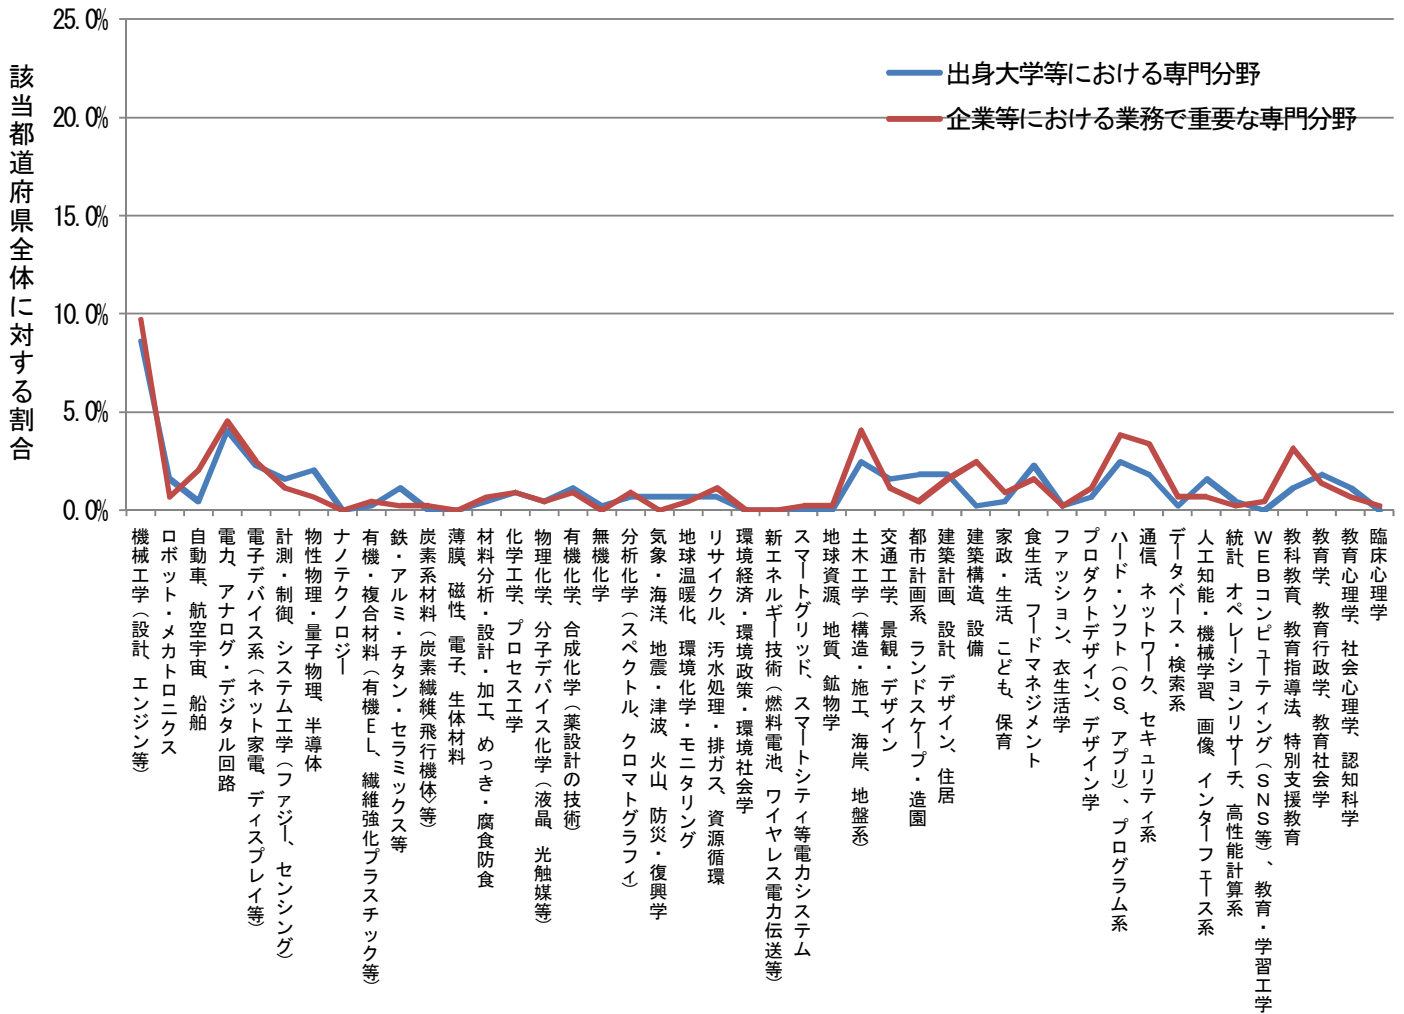

都道府県別にみた出身大学での専門分野および業務で重要な専門分野

群馬県 (n=442)