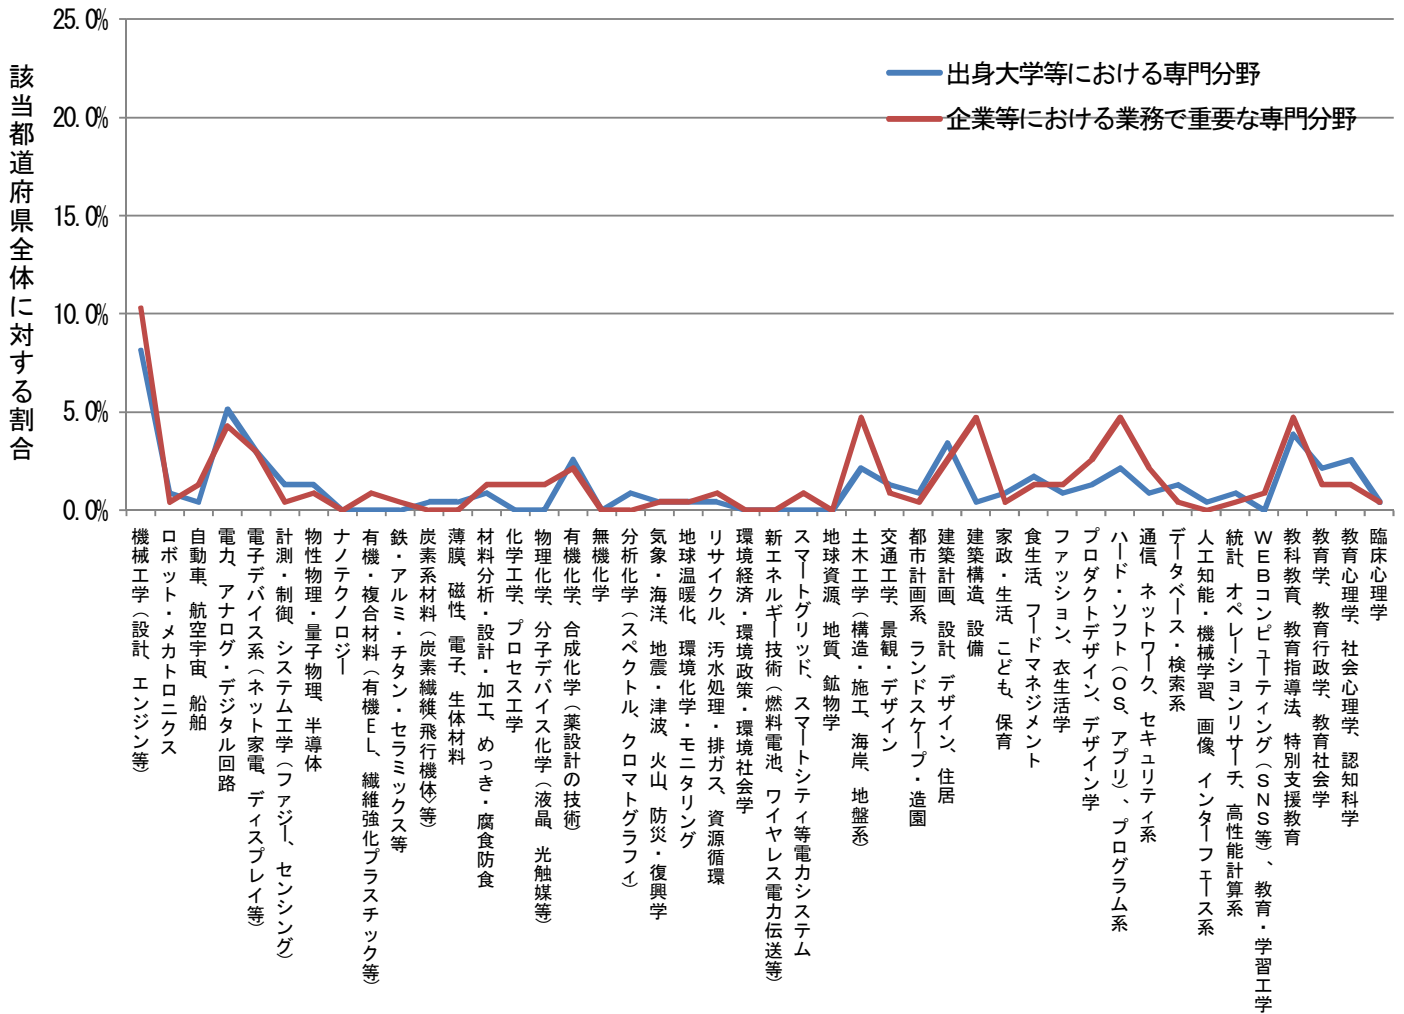

都道府県別にみた出身大学での専門分野および業務で重要な専門分野

福井県 (n=233)