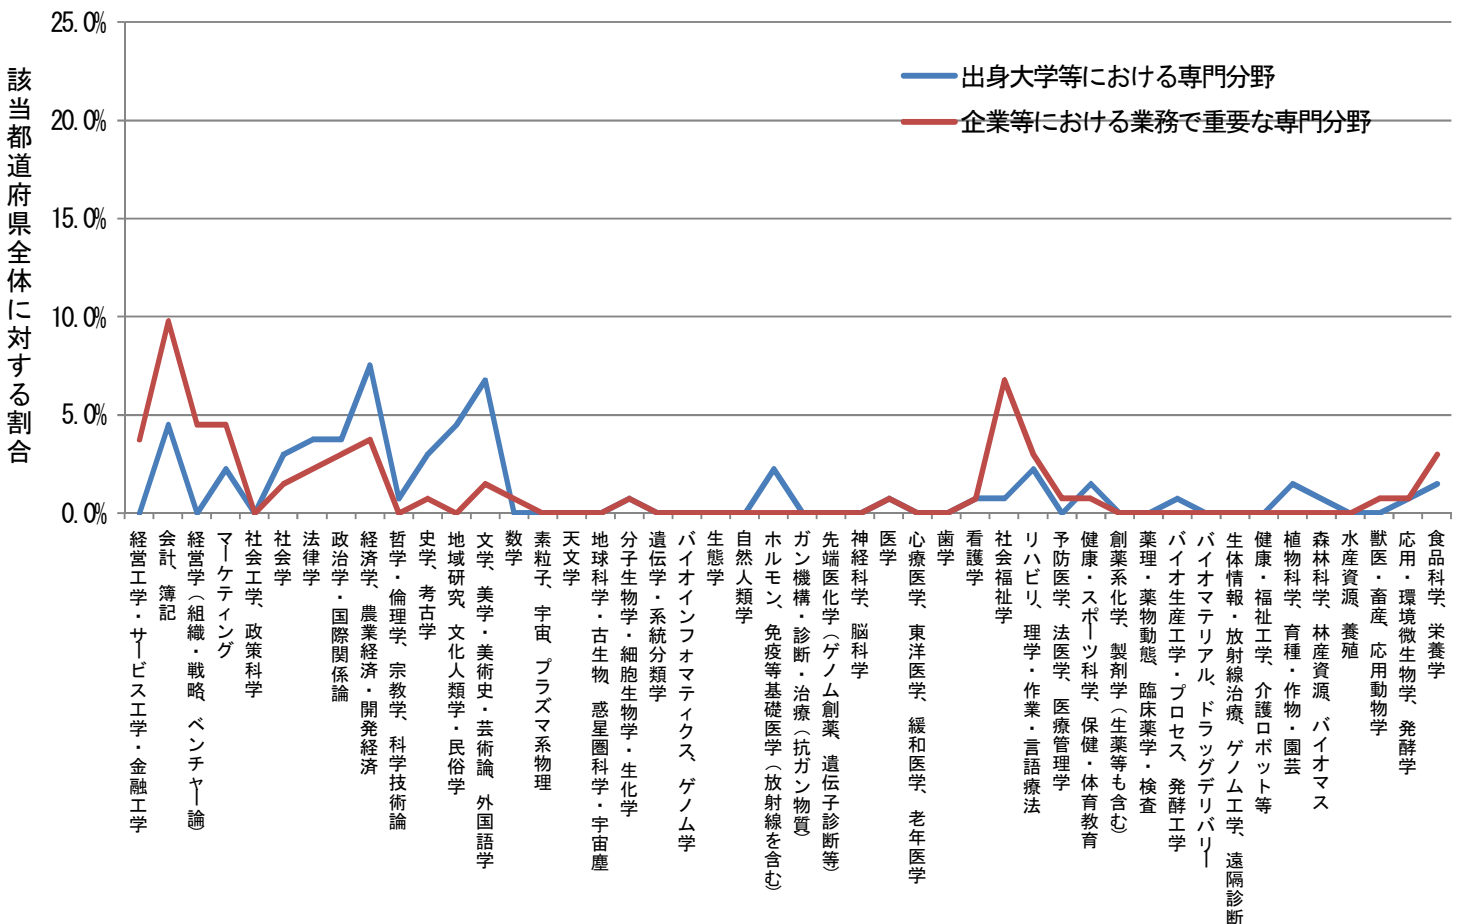

都道府県別にみた出身大学での専門分野および業務で重要な専門分野

奈良県 (n=456)

都道府県別にみた出身大学での専門分野および業務で重要な専門分野

和歌山県 (n=201)

都道府県別にみた出身大学での専門分野および業務で重要な専門分野

鳥取県 (n=105)

都道府県別にみた出身大学での専門分野および業務で重要な専門分野

島根県 (n=133)