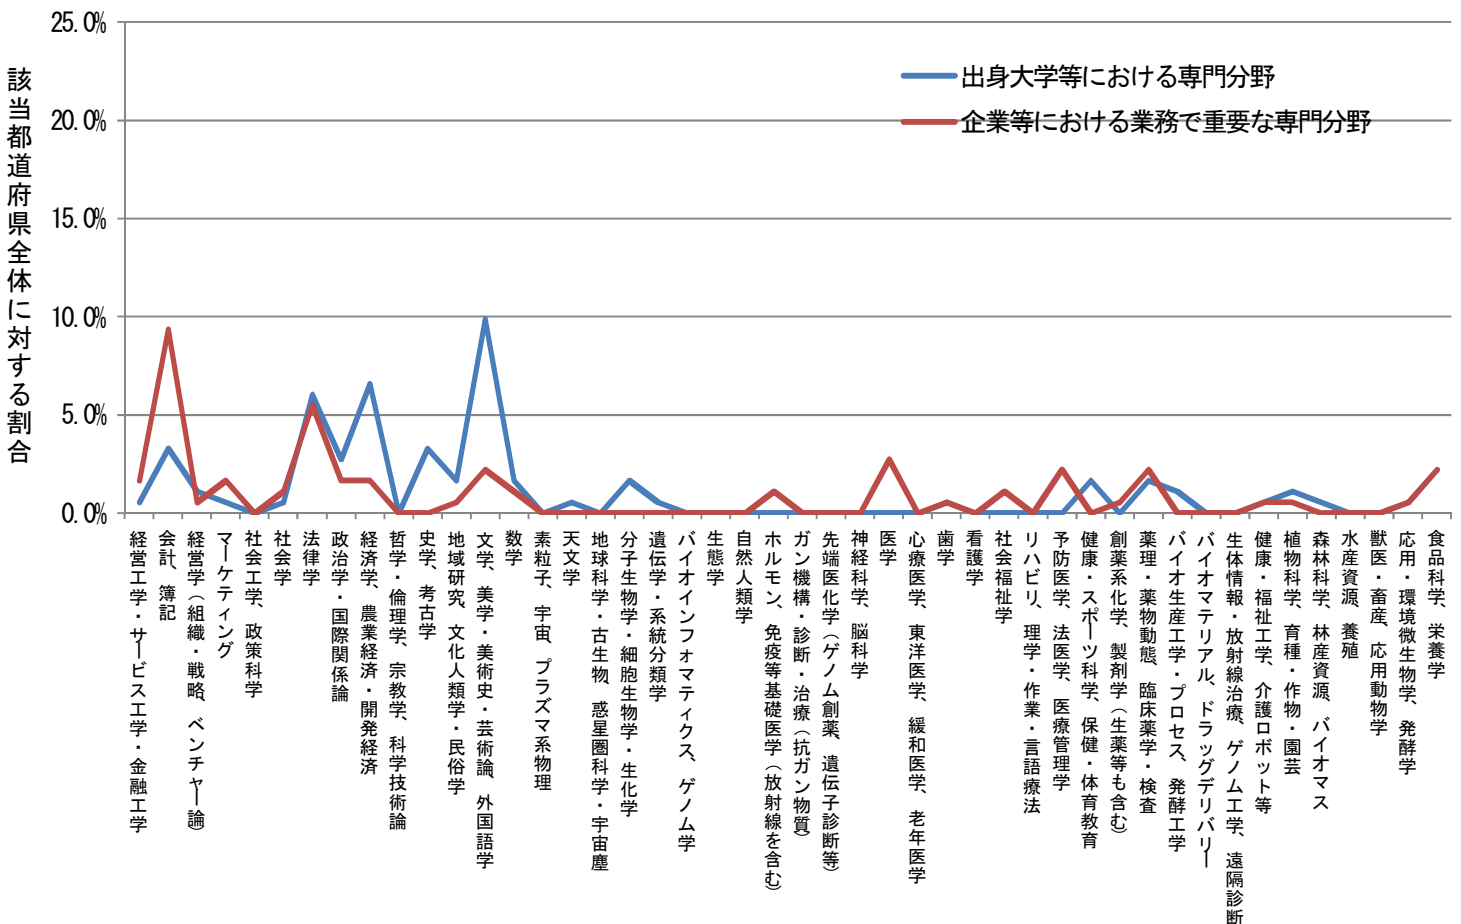

都道府県別にみた出身大学での専門分野および業務で重要な専門分野

岡山県 (n=578)

都道府県別にみた出身大学での専門分野および業務で重要な専門分野

広島県 (n=902)

都道府県別にみた出身大学での専門分野および業務で重要な専門分野

山口県 (n=276)

都道府県別にみた出身大学での専門分野および業務で重要な専門分野

徳島県 (n=182)