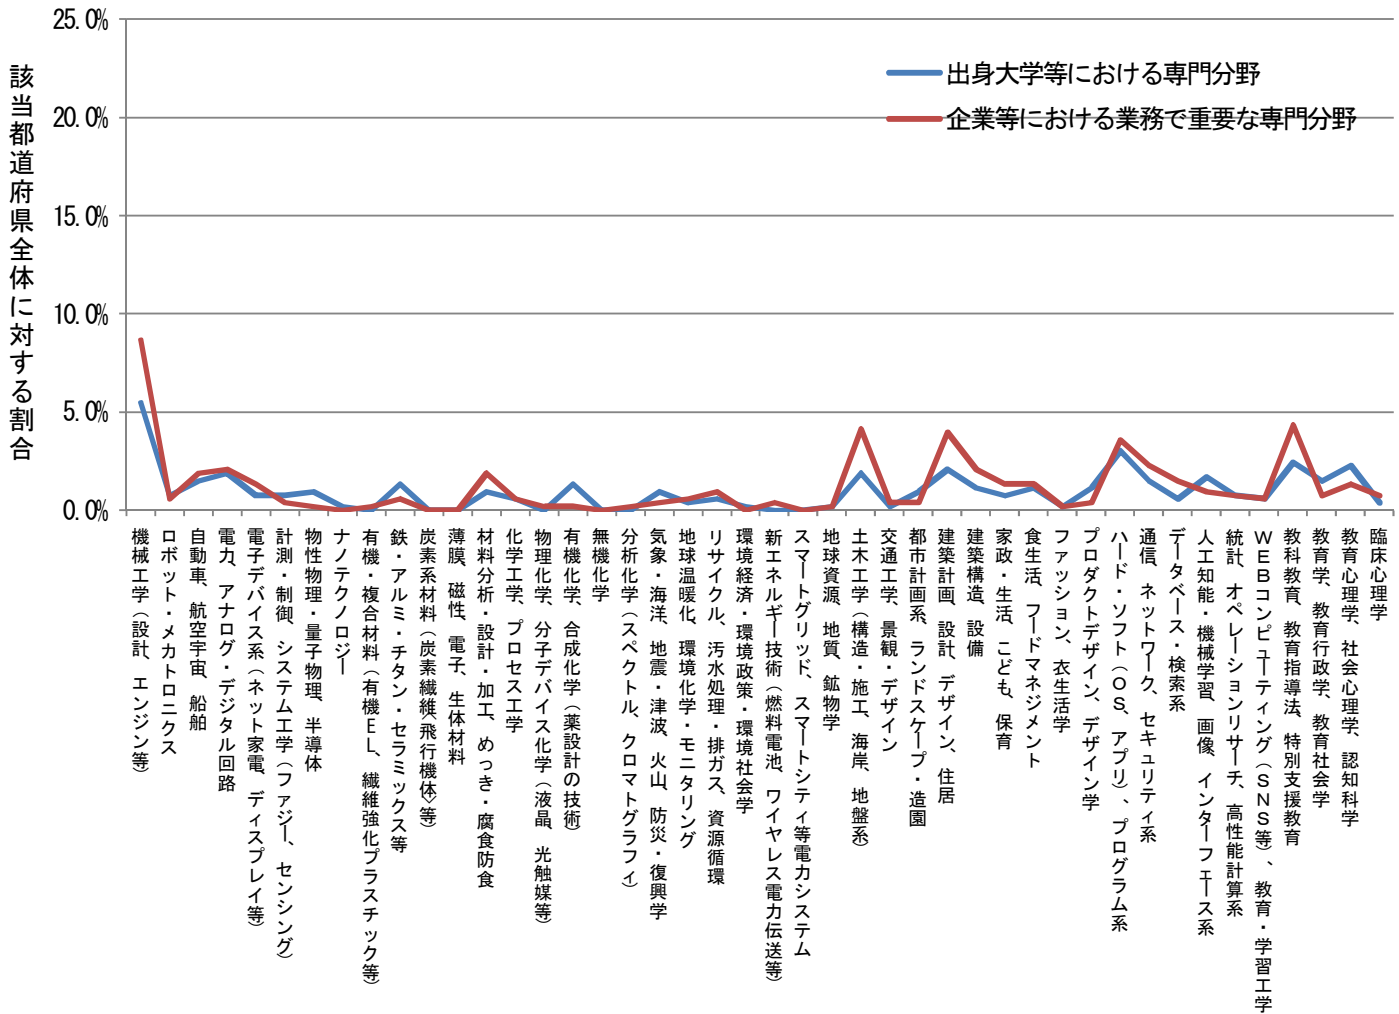

都道府県別にみた出身大学での専門分野および業務で重要な専門分野

東京都 (n=8253)

都道府県別にみた出身大学での専門分野および業務で重要な専門分野

神奈川県 (n=4064)

都道府県別にみた出身大学での専門分野および業務で重要な専門分野

新潟県 (n=530)

都道府県別にみた出身大学での専門分野および業務で重要な専門分野

富山県 (n=342)