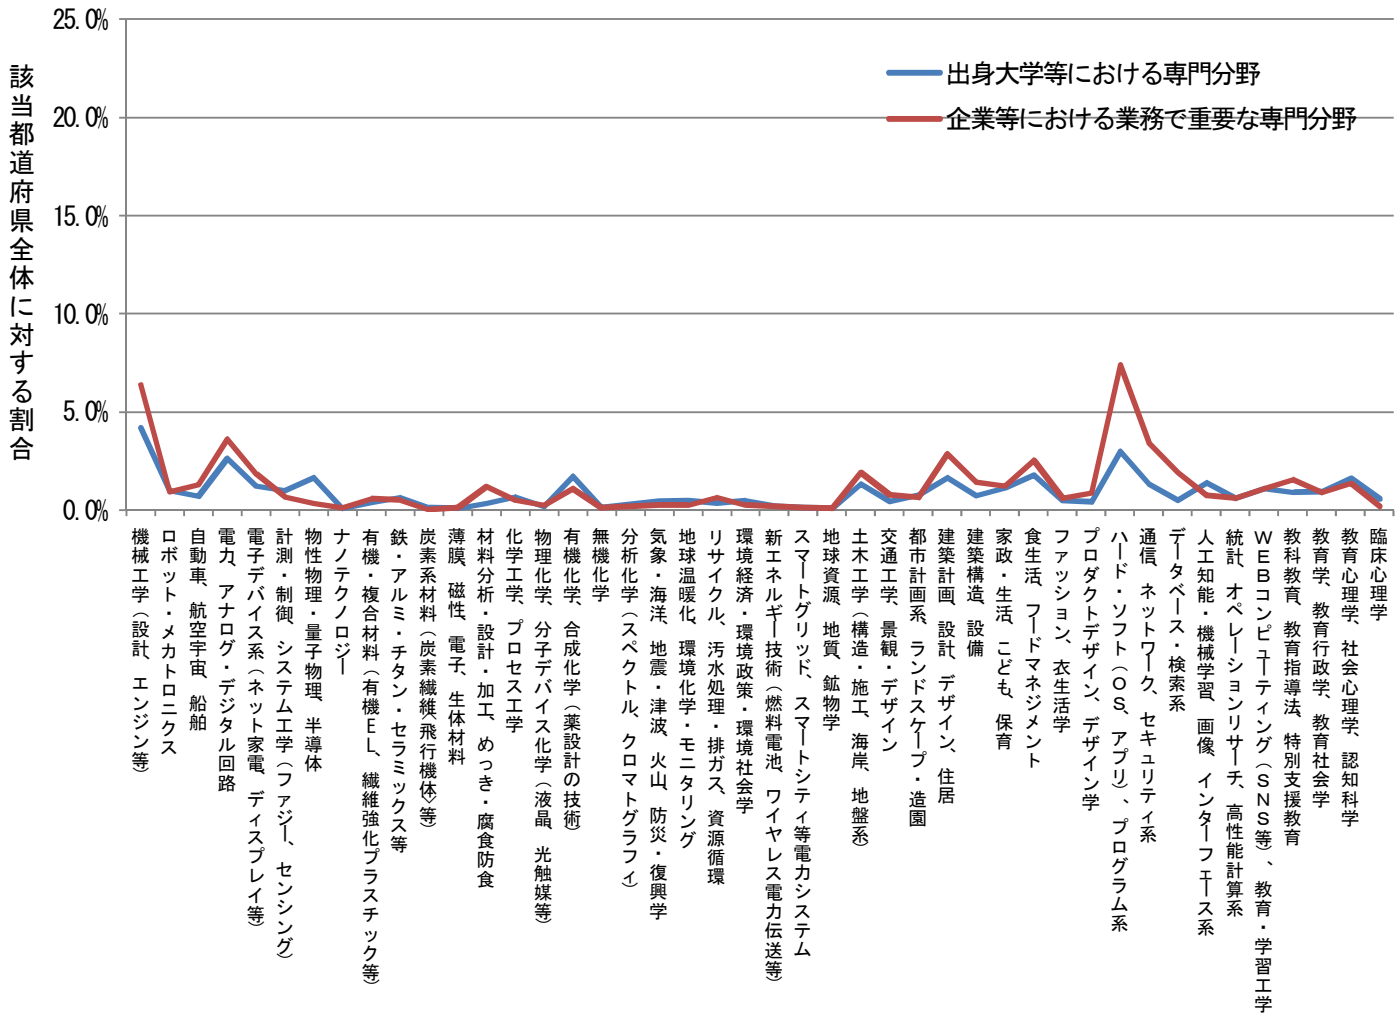

都道府県別にみた出身大学での専門分野および業務で重要な専門分野

栃木県 (n=421)

都道府県別にみた出身大学での専門分野および業務で重要な専門分野

群馬県 (n=442)

都道府県別にみた出身大学での専門分野および業務で重要な専門分野

埼玉県 (n=2650)

都道府県別にみた出身大学での専門分野および業務で重要な専門分野

千葉県 (n=2287)