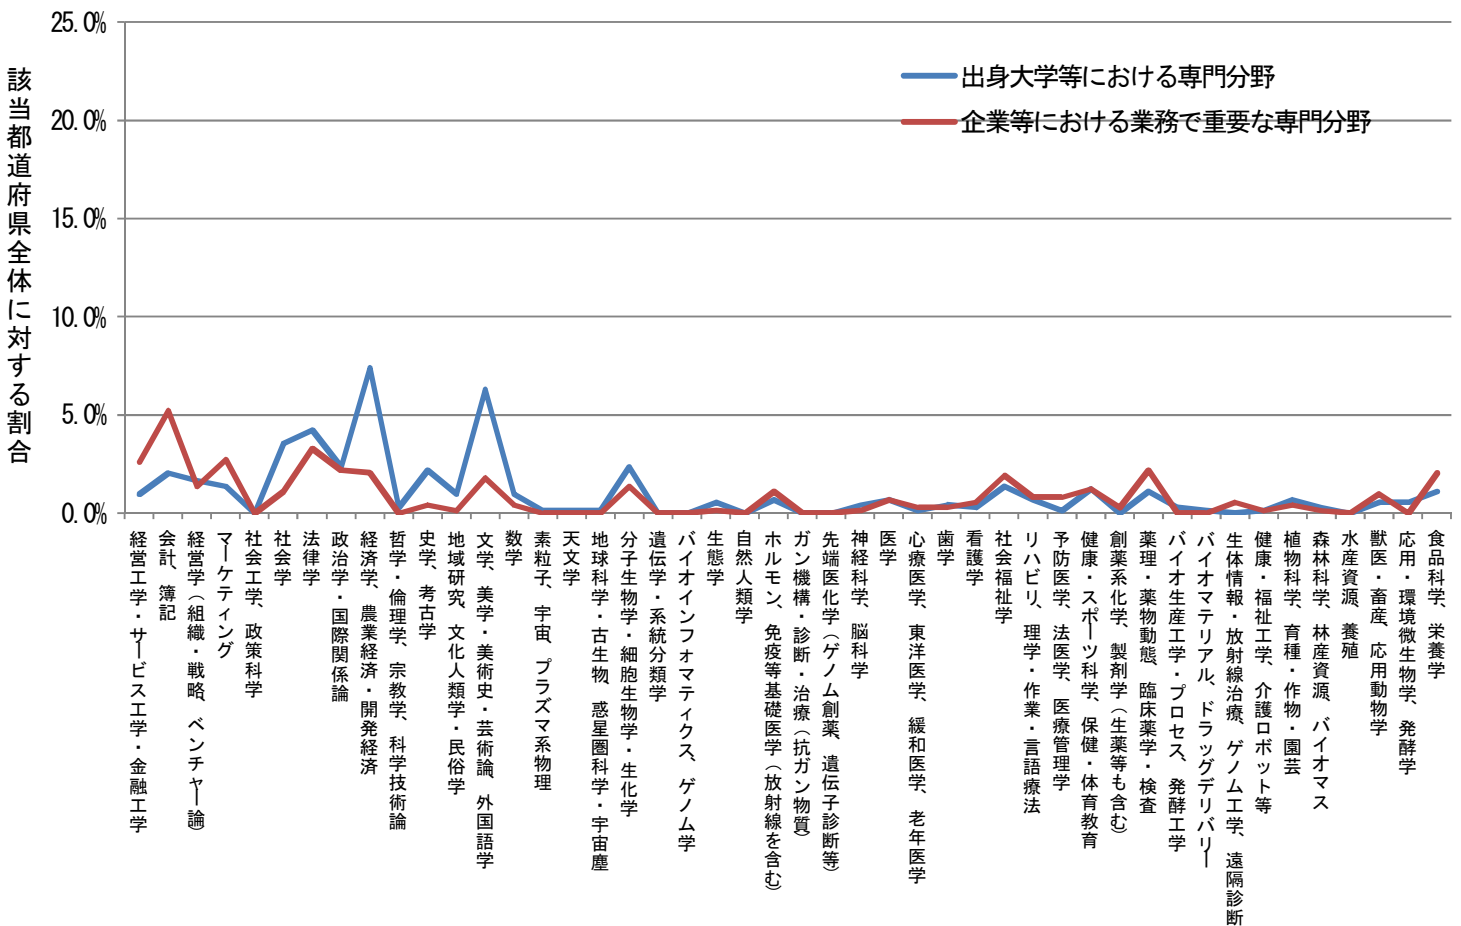

都道府県別にみた出身大学での専門分野および業務で重要な専門分野

秋田県 (n=191)

都道府県別にみた出身大学での専門分野および業務で重要な専門分野

山形県 (n=247)

都道府県別にみた出身大学での専門分野および業務で重要な専門分野

福島県 (n=329)

都道府県別にみた出身大学での専門分野および業務で重要な専門分野

茨城県 (n=730)