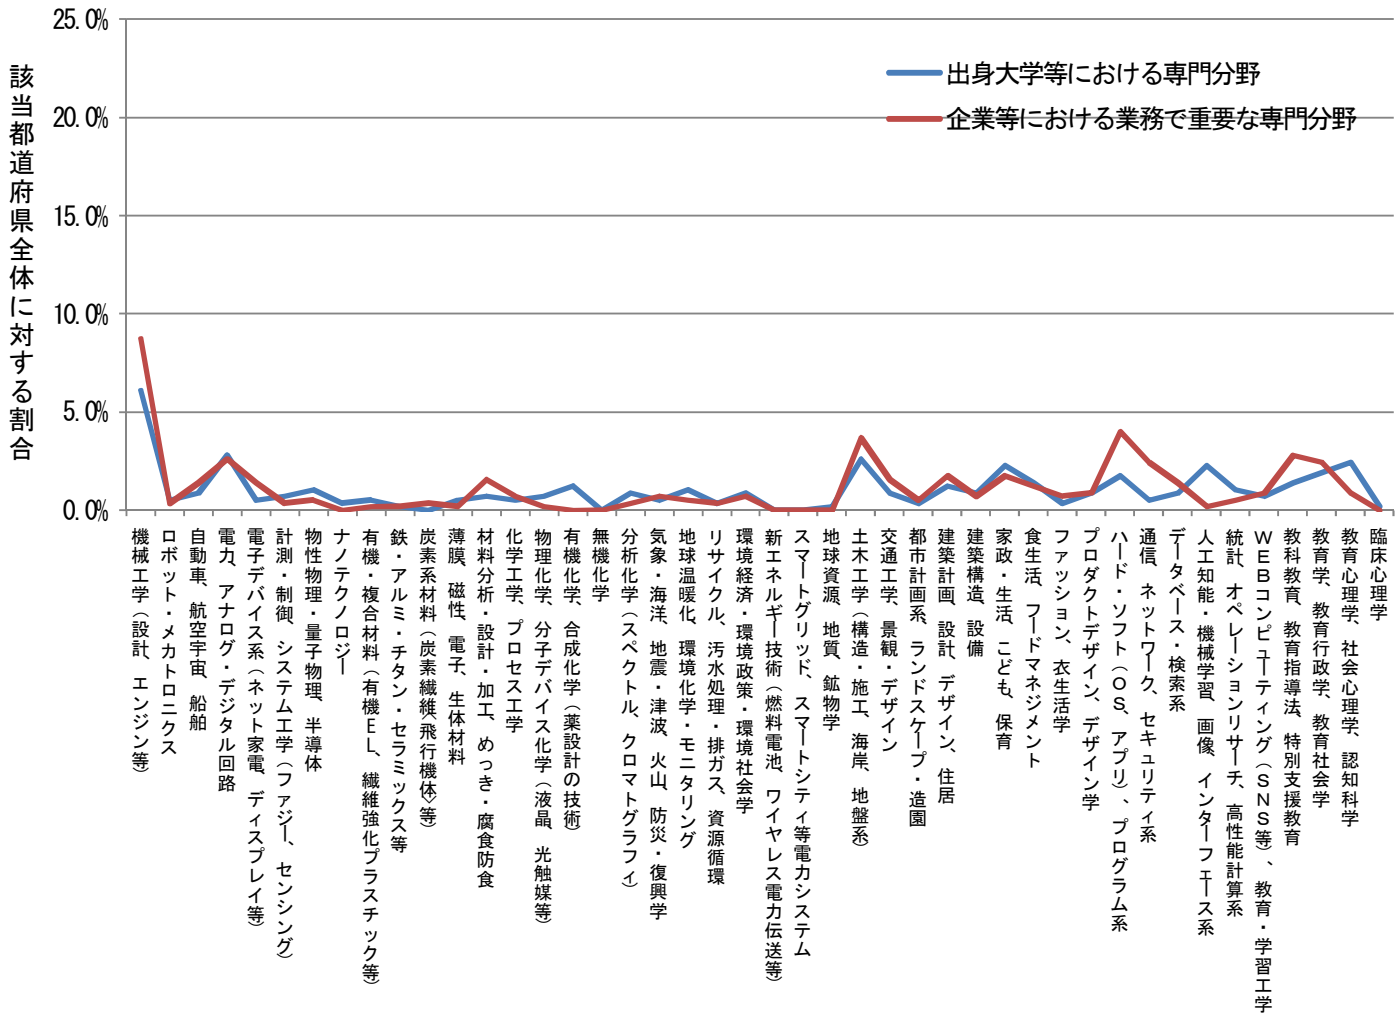

都道府県別にみた出身大学での専門分野および業務で重要な専門分野

岐阜県 (n=573)