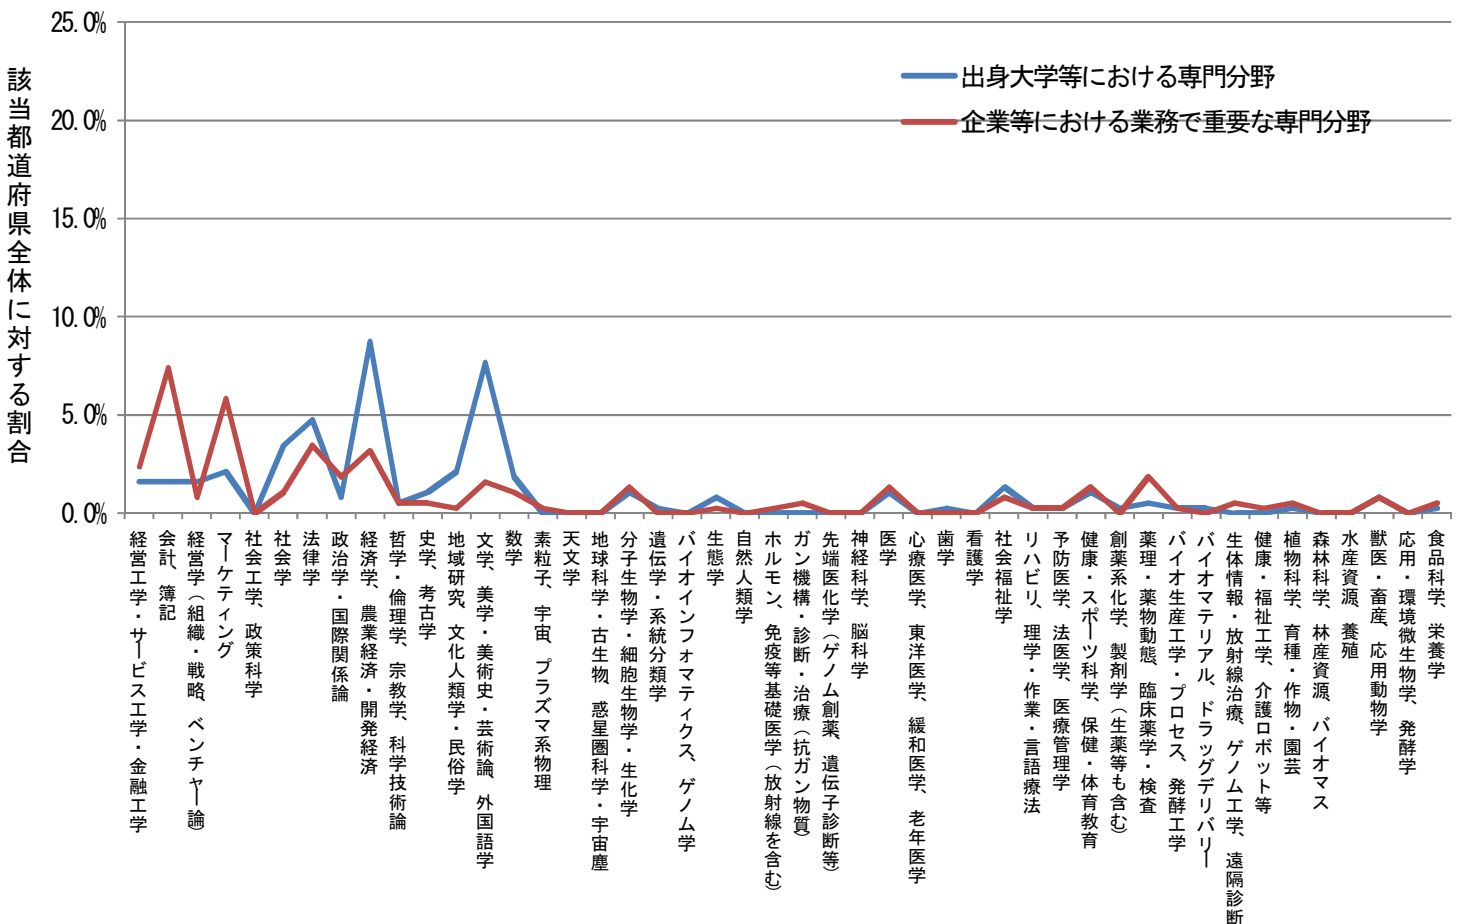

都道府県別にみた出身大学での専門分野および業務で重要な専門分野

滋賀県 (n=378)