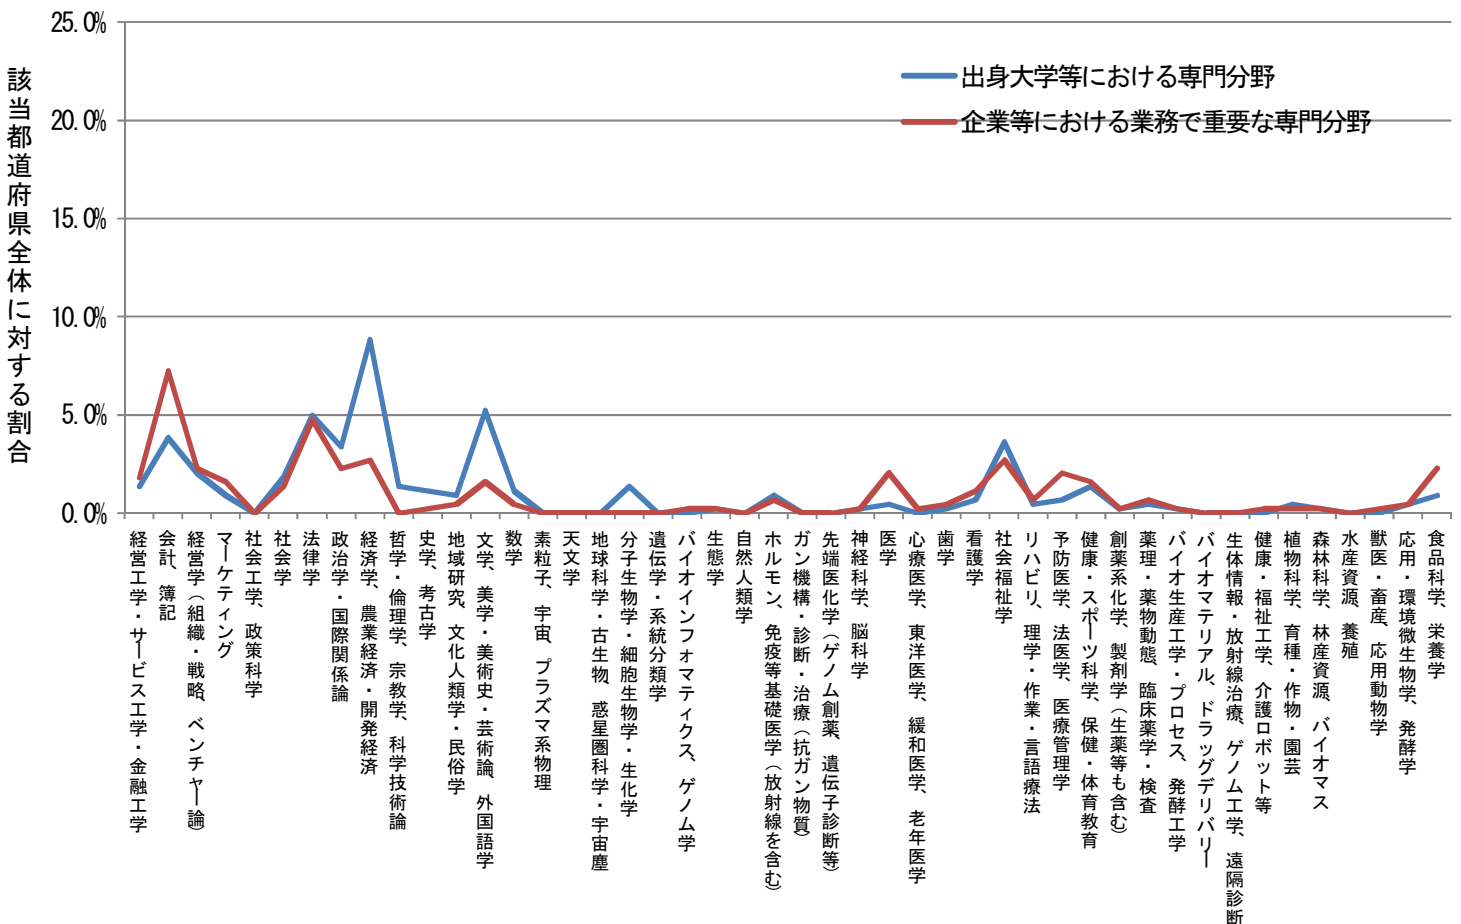

都道府県別にみた出身大学での専門分野および業務で重要な専門分野

群馬県 (n=442)