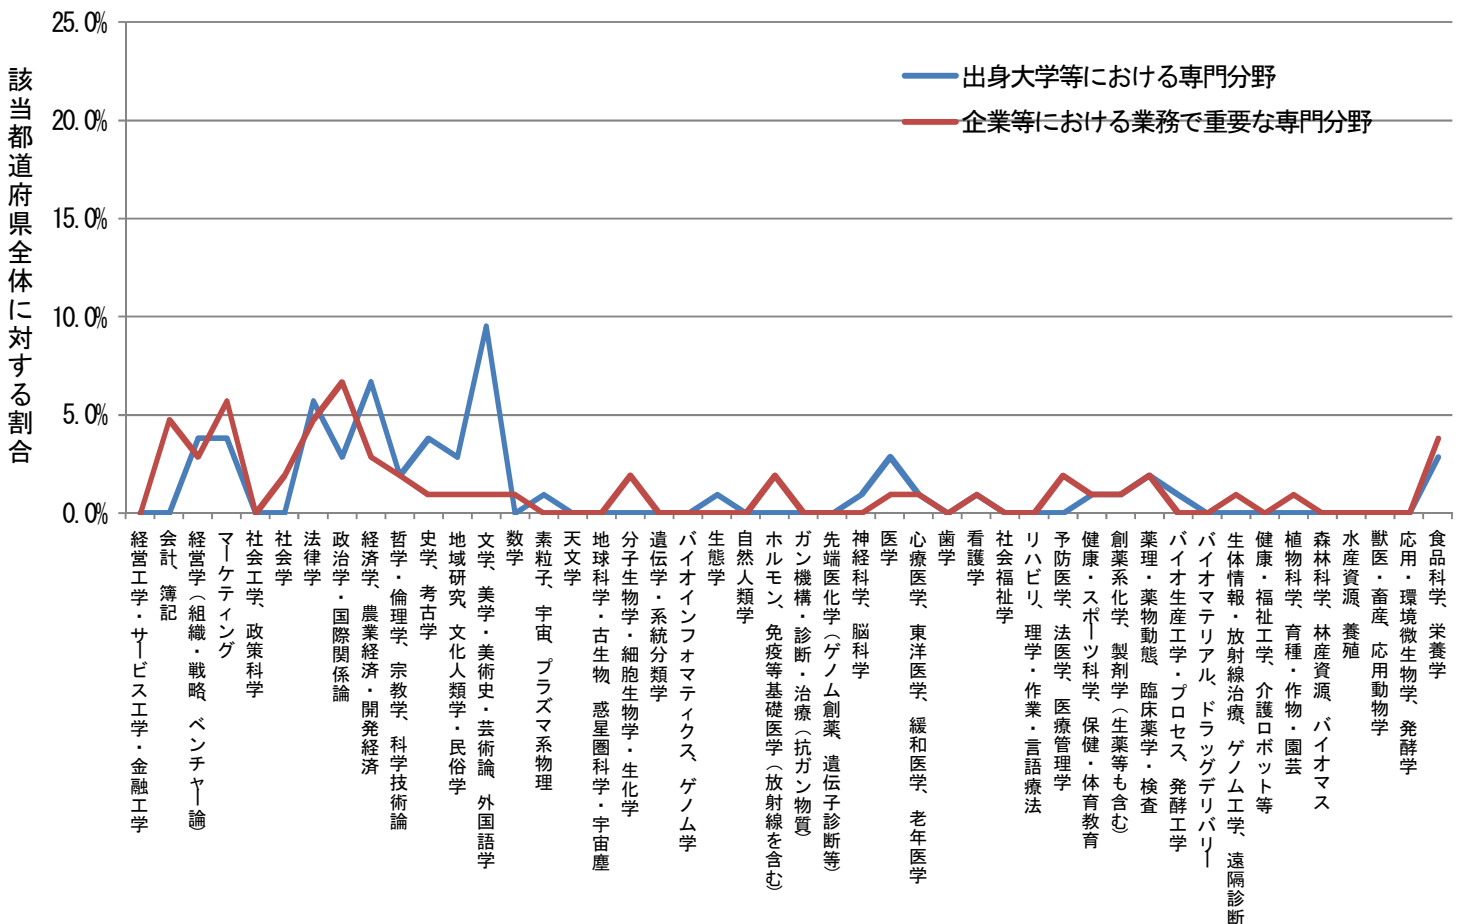

都道府県別にみた出身大学での専門分野および業務で重要な専門分野

奈良県 (n=456)

都道府県別にみた出身大学での専門分野および業務で重要な専門分野

和歌山県 (n=201)

都道府県別にみた出身大学での専門分野および業務で重要な専門分野

鳥取県 (n=105)

都道府県別にみた出身大学での専門分野および業務で重要な専門分野

島根県 (n=133)