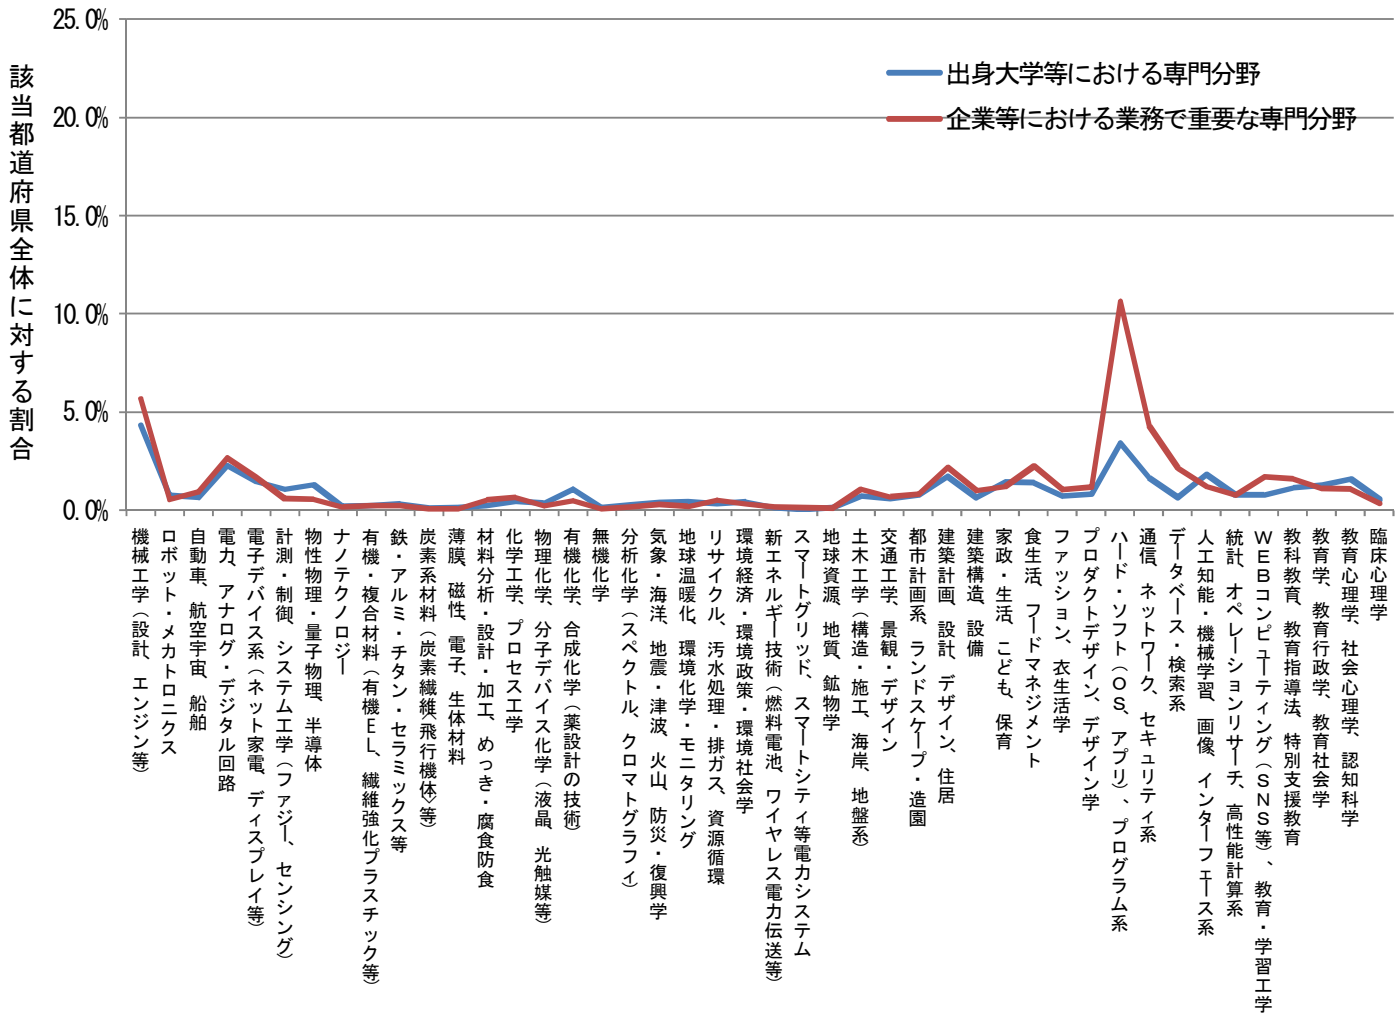

都道府県別にみた出身大学での専門分野および業務で重要な専門分野

東京都 (n=8253)