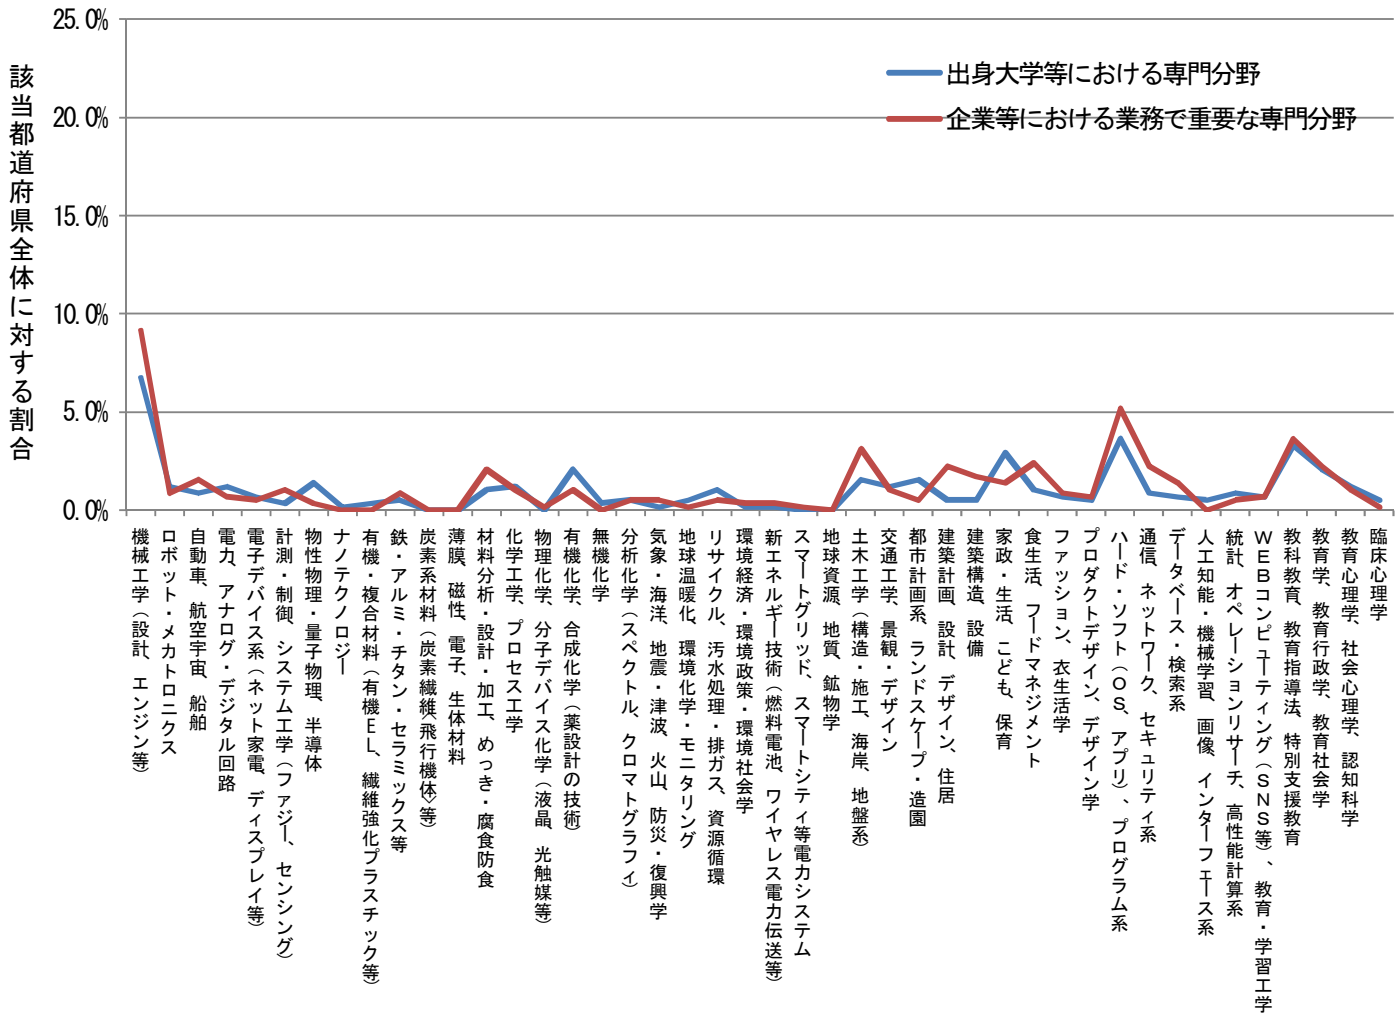

都道府県別にみた出身大学での専門分野および業務で重要な専門分野

岡山県 (n=578)