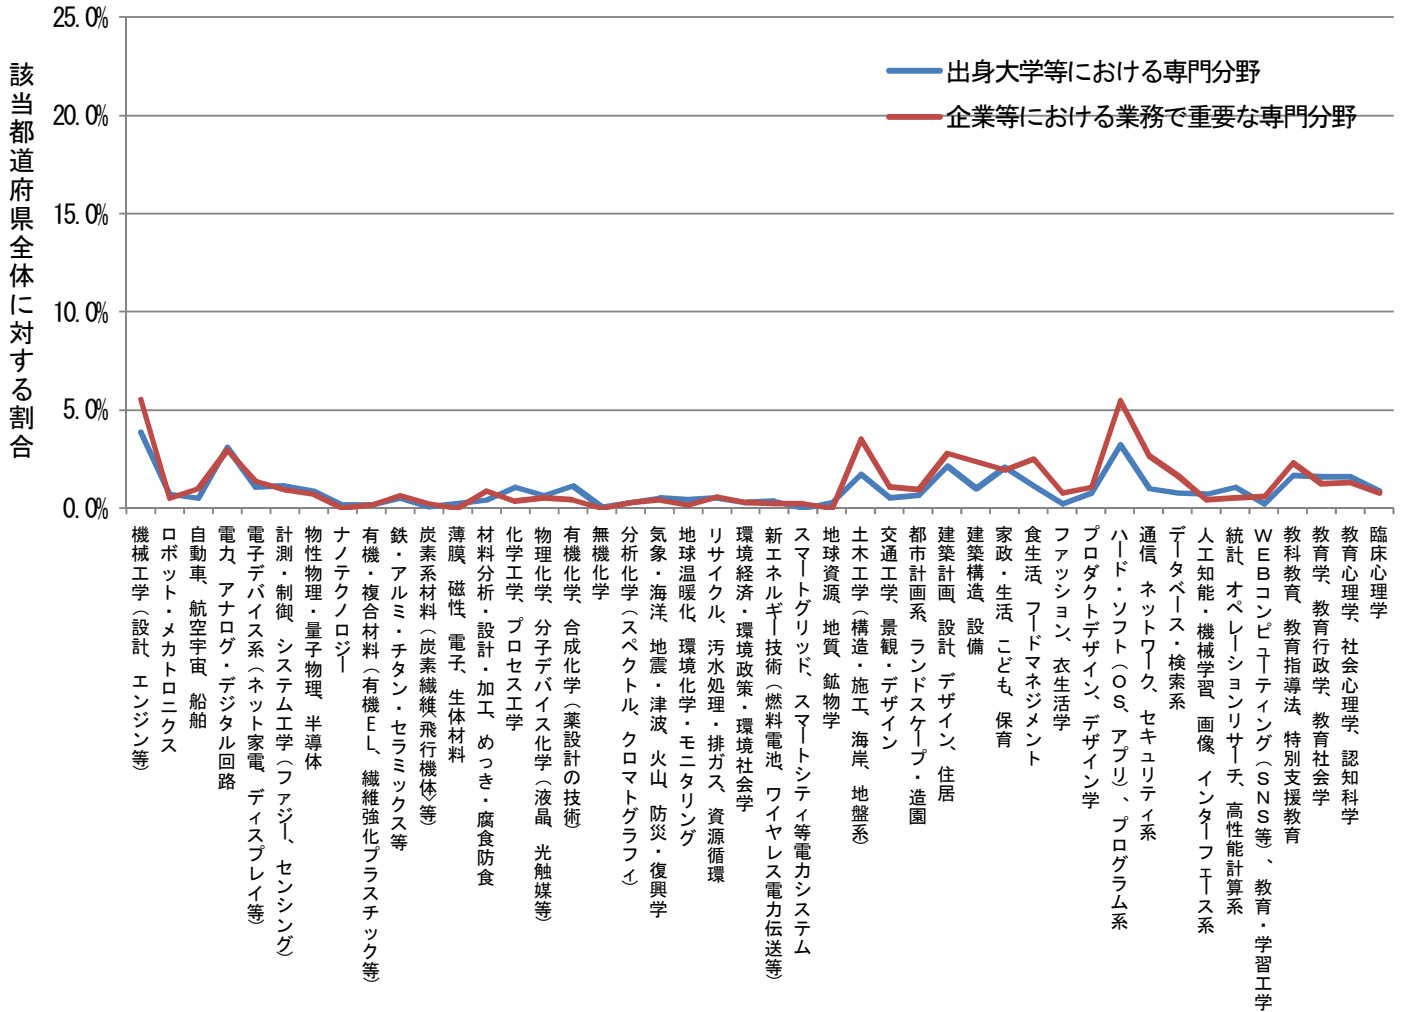

都道府県別にみた出身大学での専門分野および業務で重要な専門分野

香川県 (n=275)

都道府県別にみた出身大学での専門分野および業務で重要な専門分野

愛媛県 (n=310)

都道府県別にみた出身大学での専門分野および業務で重要な専門分野

高知県 (n=101)

都道府県別にみた出身大学での専門分野および業務で重要な専門分野

福岡県 (n=1390)