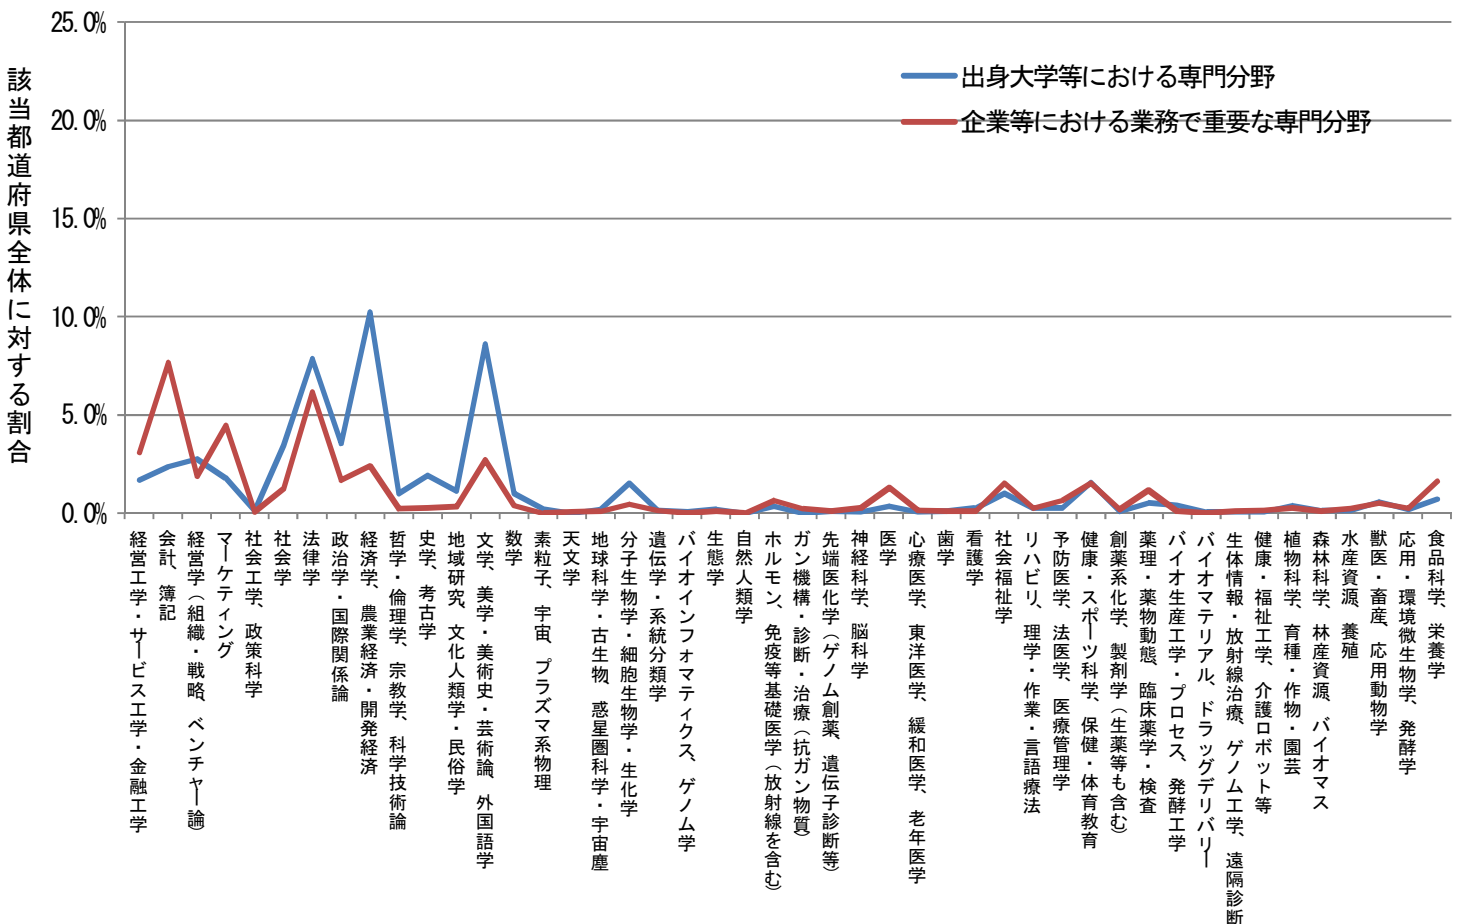

都道府県別にみた出身大学での専門分野および業務で重要な専門分野

栃木県 (n=421)

都道府県別にみた出身大学での専門分野および業務で重要な専門分野

群馬県 (n=442)

都道府県別にみた出身大学での専門分野および業務で重要な専門分野

埼玉県 (n=2650)

都道府県別にみた出身大学での専門分野および業務で重要な専門分野

千葉県 (n=2287)