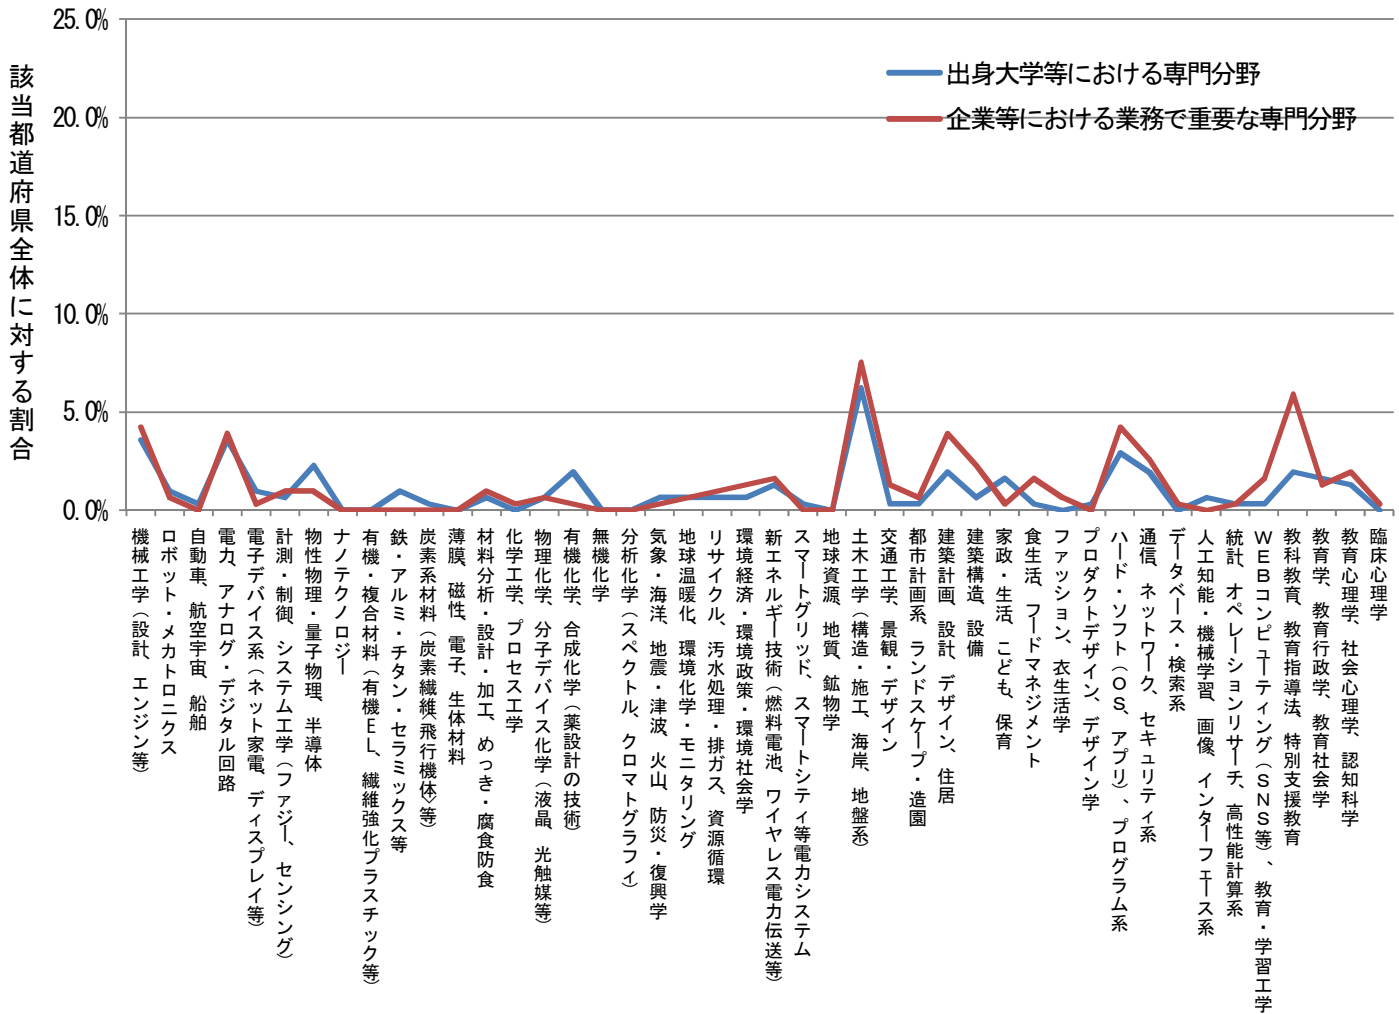

都道府県別にみた出身大学での専門分野および業務で重要な専門分野

北海道 (n=1388)

都道府県別にみた出身大学での専門分野および業務で重要な専門分野

青森県 (n=306)

都道府県別にみた出身大学での専門分野および業務で重要な専門分野

岩手県 (n=266)

都道府県別にみた出身大学での専門分野および業務で重要な専門分野

宮城県 (n=731)