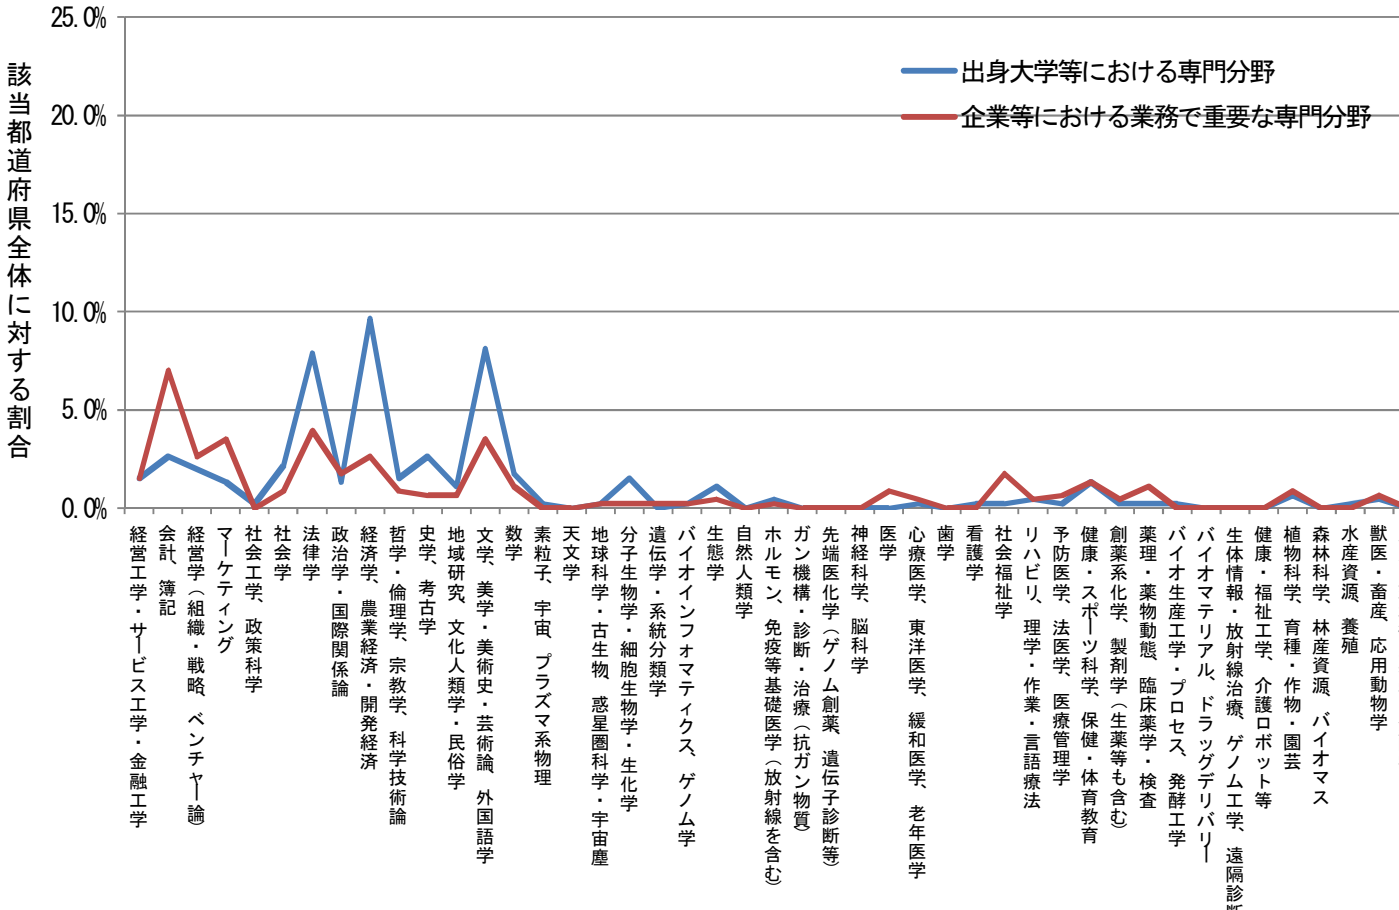

都道府県別にみた出身大学での専門分野および業務で重要な専門分野

奈良県 (n=456)