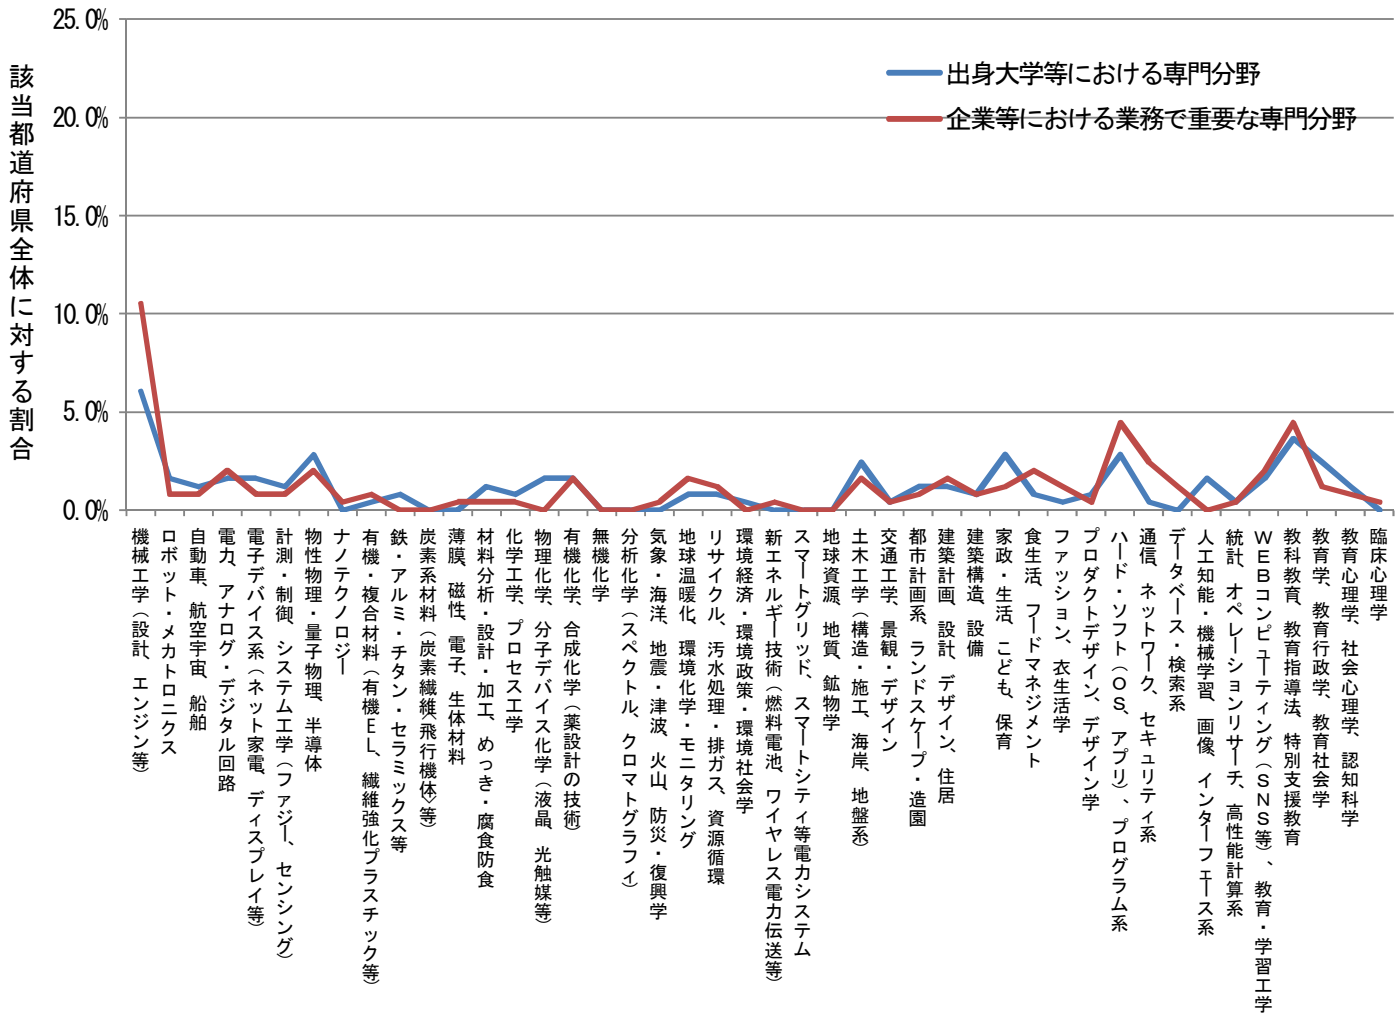

都道府県別にみた出身大学での専門分野および業務で重要な専門分野

山形県 (n=247)