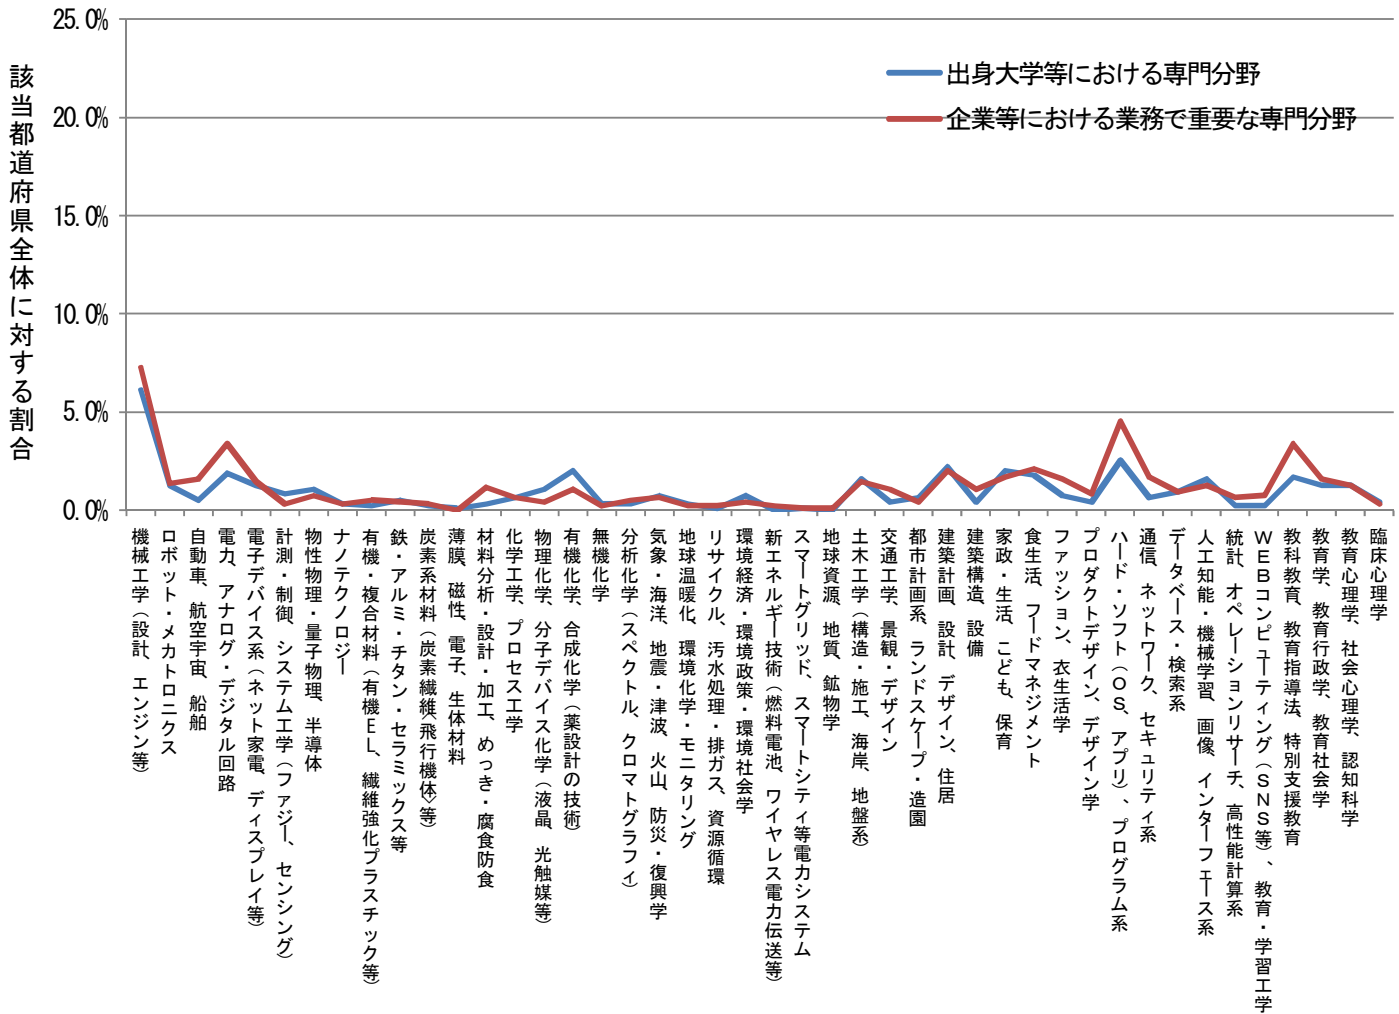

都道府県別にみた出身大学での専門分野および業務で重要な専門分野

京都府 (n=948)