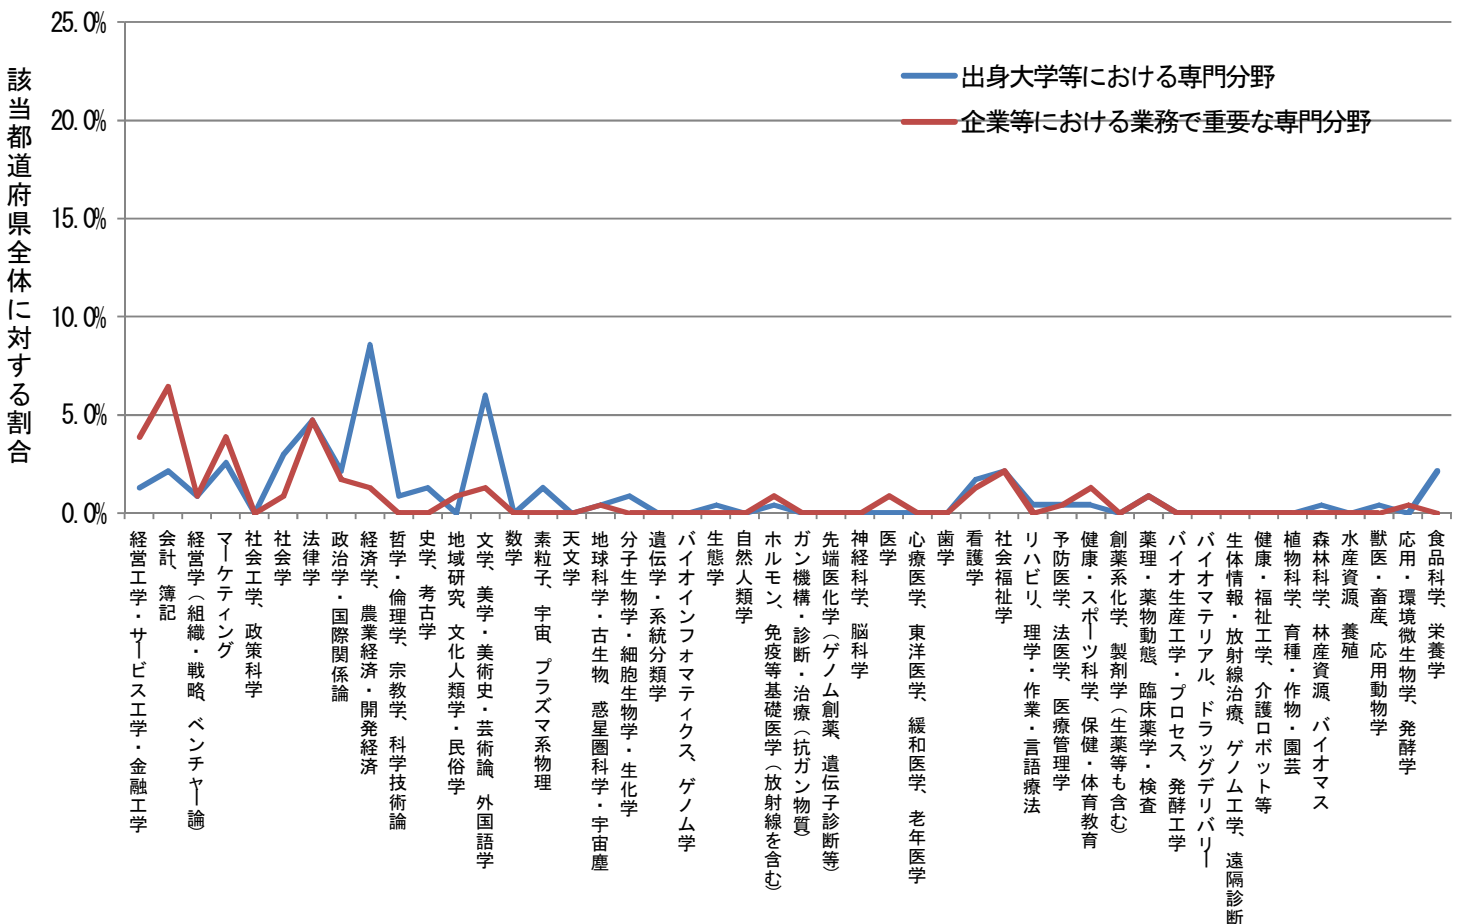

都道府県別にみた出身大学での専門分野および業務で重要な専門分野

福井県 (n=233)