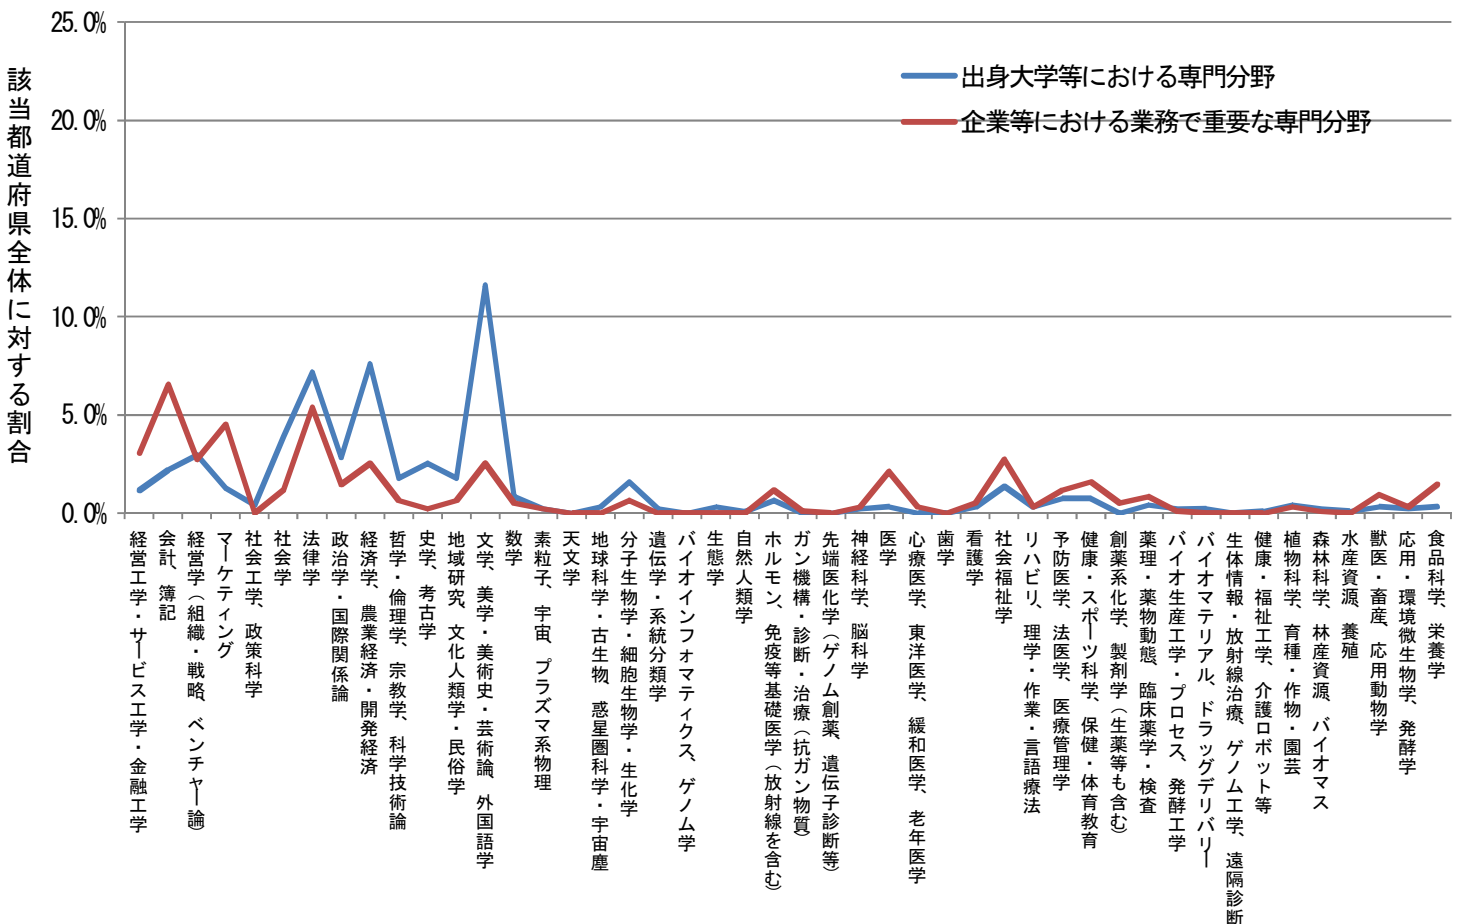

都道府県別にみた出身大学での専門分野および業務で重要な専門分野

京都府 (n=948)