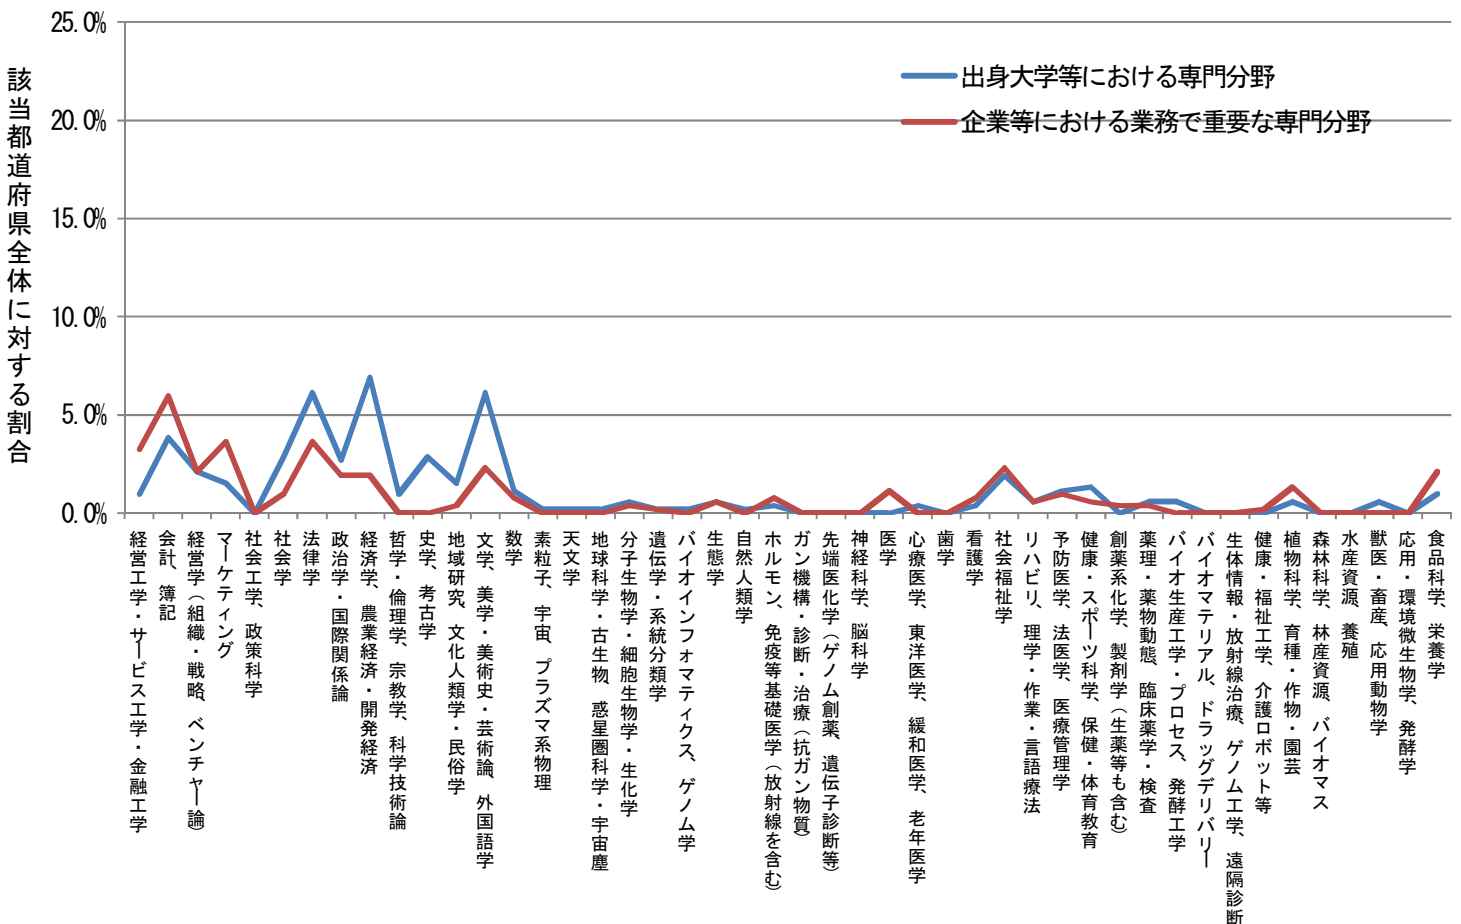

都道府県別にみた出身大学での専門分野および業務で重要な専門分野

石川県 (n=361)

都道府県別にみた出身大学での専門分野および業務で重要な専門分野

福井県 (n=233)

都道府県別にみた出身大学での専門分野および業務で重要な専門分野

山梨県 (n=197)

都道府県別にみた出身大学での専門分野および業務で重要な専門分野

長野県 (n=521)