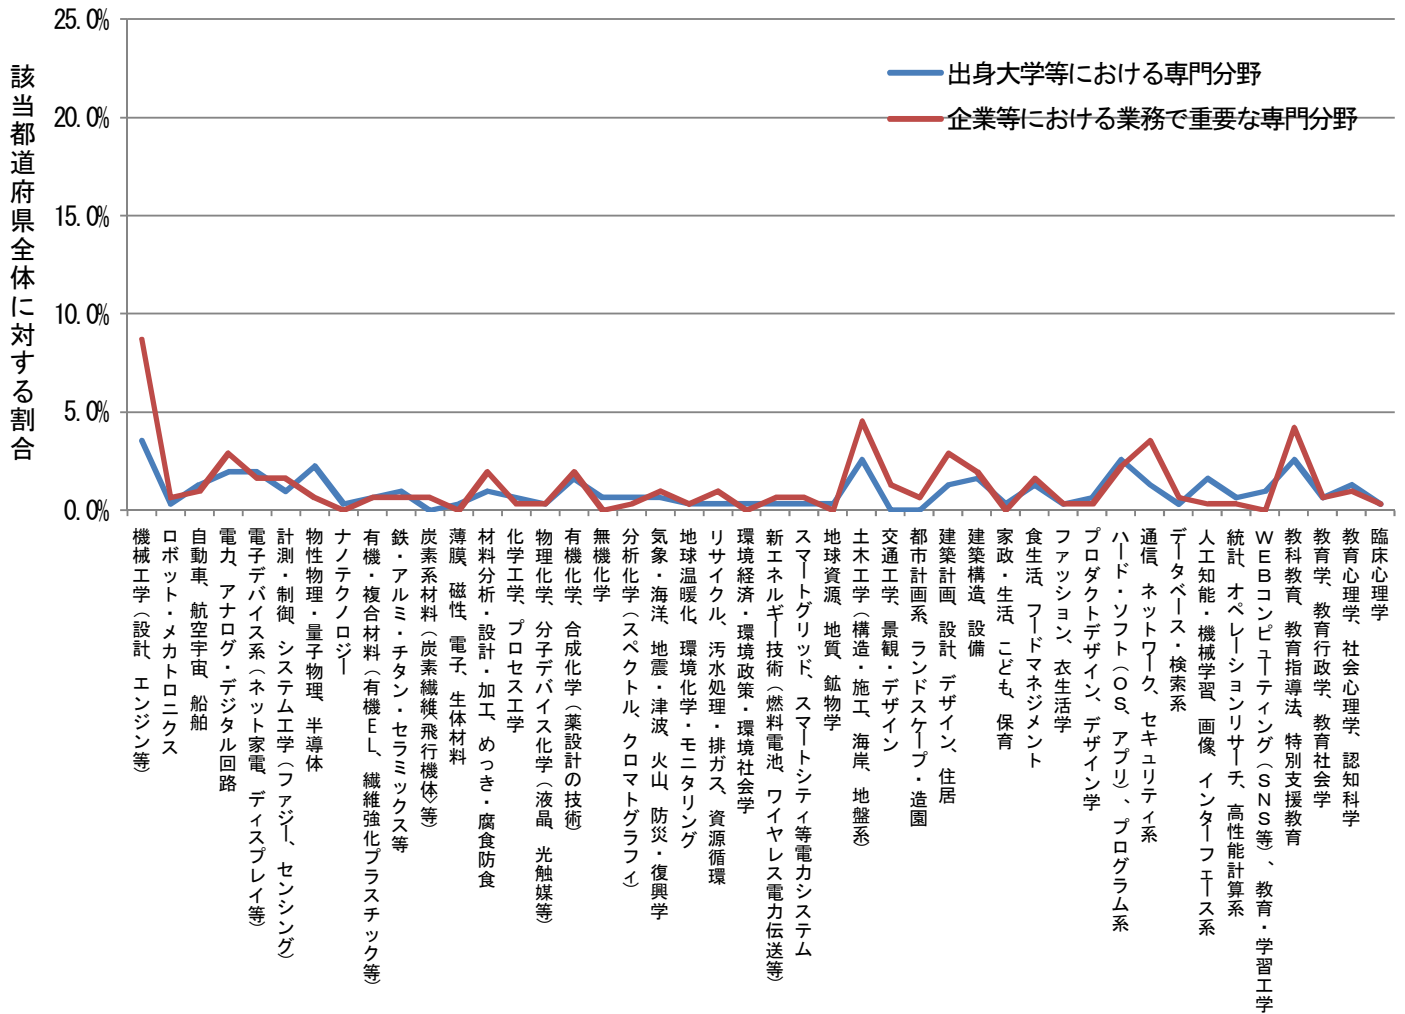

都道府県別にみた出身大学での専門分野および業務で重要な専門分野

愛媛県 (n=310)