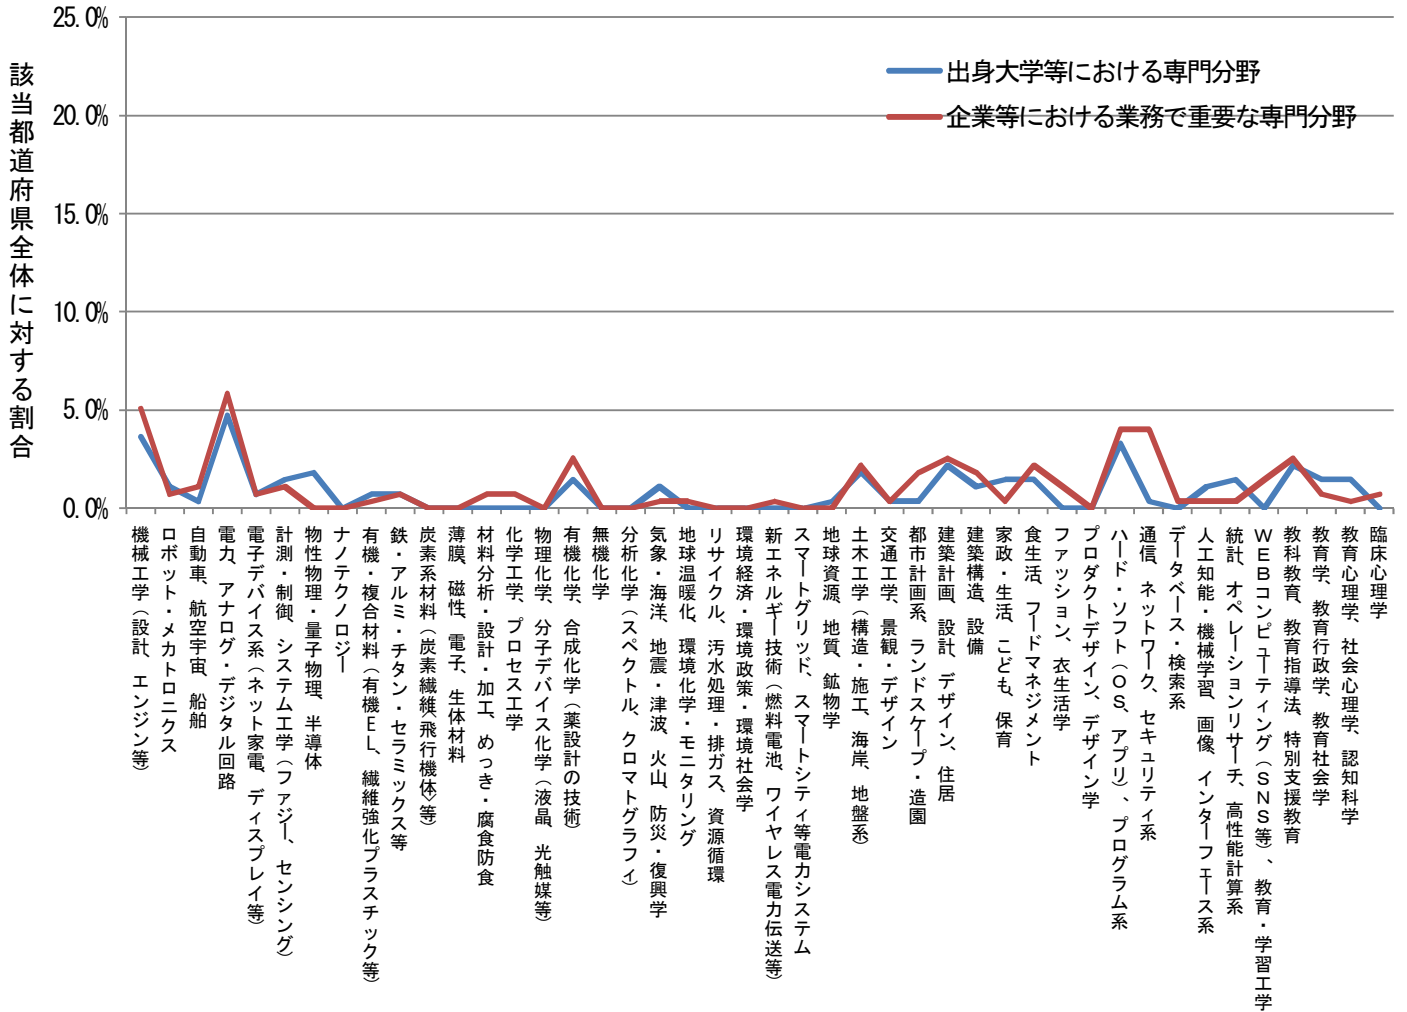

都道府県別にみた出身大学での専門分野および業務で重要な専門分野

香川県 (n=275)