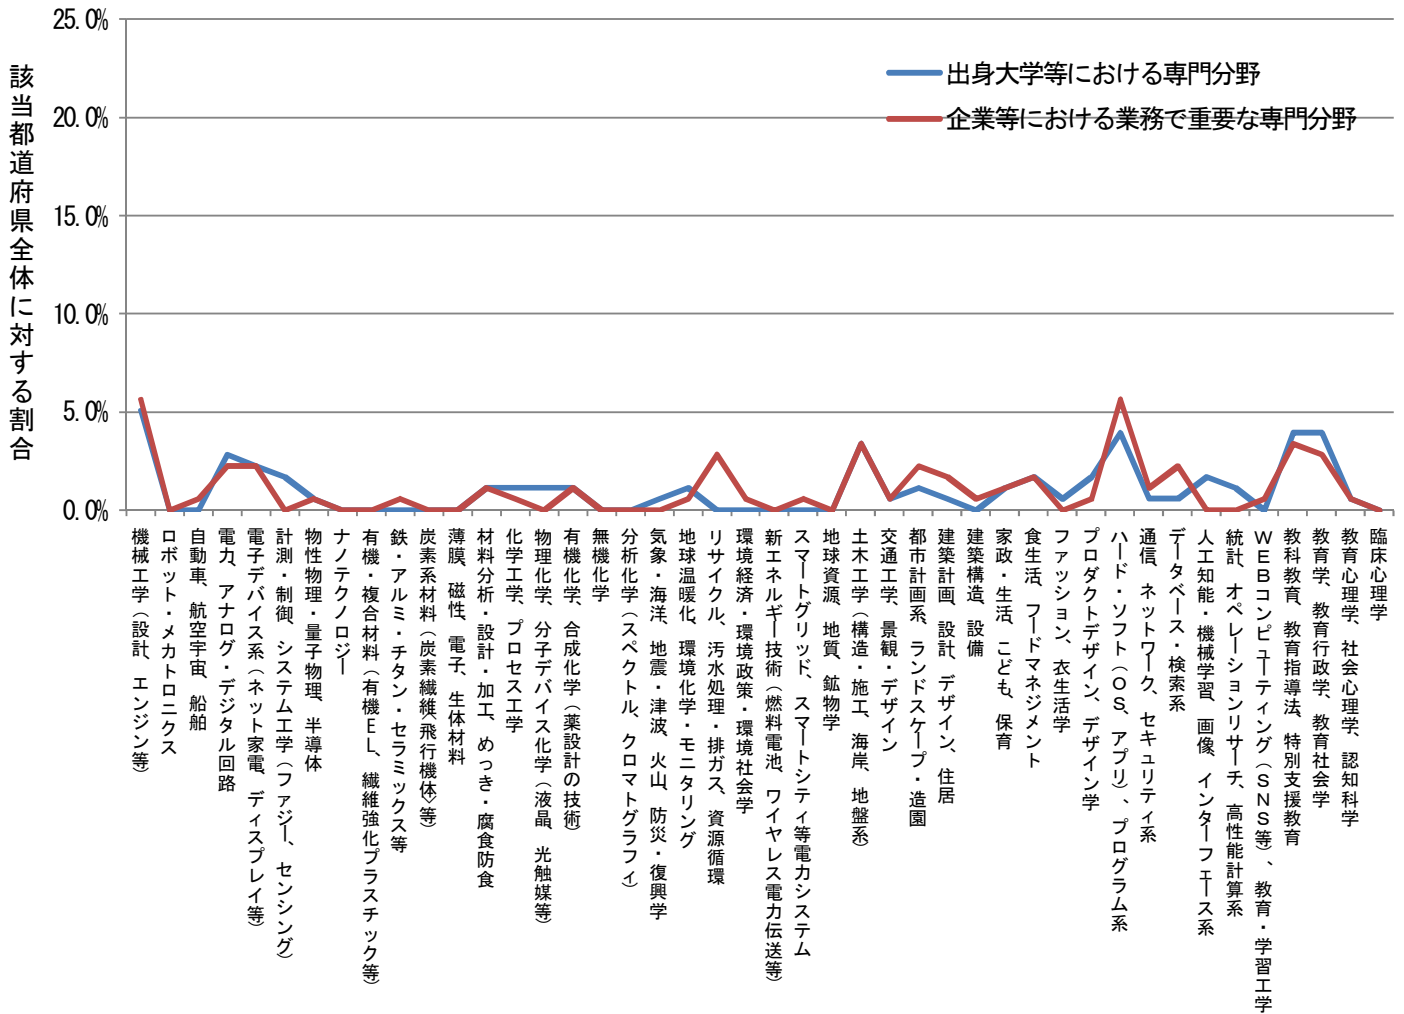

都道府県別にみた出身大学での専門分野および業務で重要な専門分野

佐賀県 (n=147)

都道府県別にみた出身大学での専門分野および業務で重要な専門分野

長崎県 (n=221)

都道府県別にみた出身大学での専門分野および業務で重要な専門分野

熊本県 (n=287)

都道府県別にみた出身大学での専門分野および業務で重要な専門分野

大分県 (n=177)