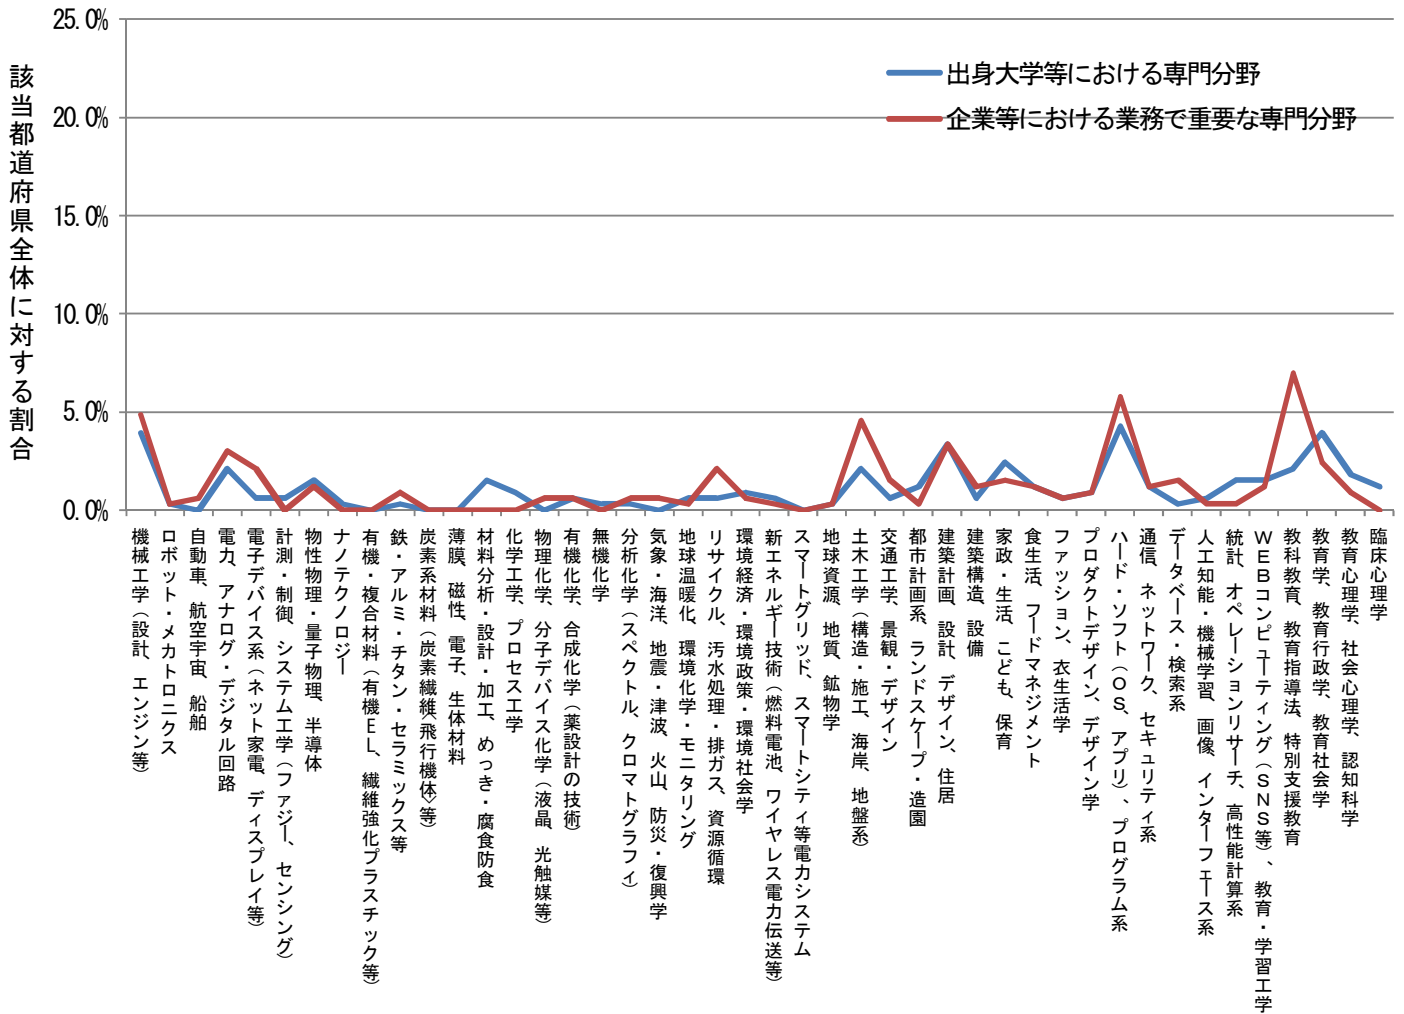

都道府県別にみた出身大学での専門分野および業務で重要な専門分野

秋田県 (n=191)

都道府県別にみた出身大学での専門分野および業務で重要な専門分野

山形県 (n=247)

都道府県別にみた出身大学での専門分野および業務で重要な専門分野

福島県 (n=329)

都道府県別にみた出身大学での専門分野および業務で重要な専門分野

茨城県 (n=730)