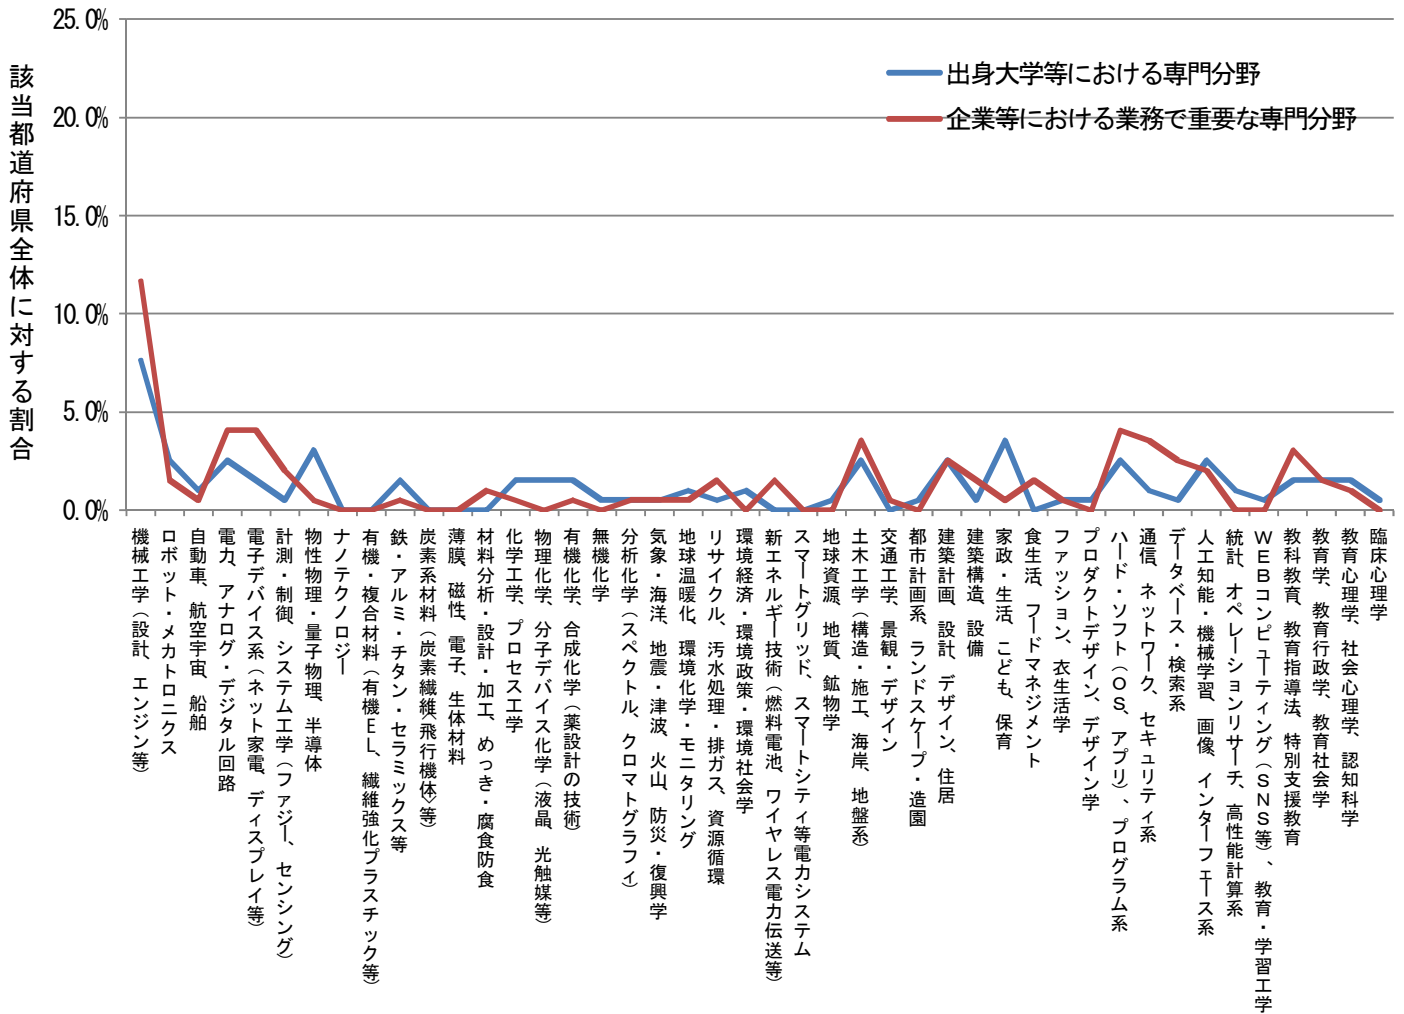

都道府県別にみた出身大学での専門分野および業務で重要な専門分野

石川県 (n=361)

都道府県別にみた出身大学での専門分野および業務で重要な専門分野

福井県 (n=233)

都道府県別にみた出身大学での専門分野および業務で重要な専門分野

山梨県 (n=197)

都道府県別にみた出身大学での専門分野および業務で重要な専門分野

長野県 (n=521)