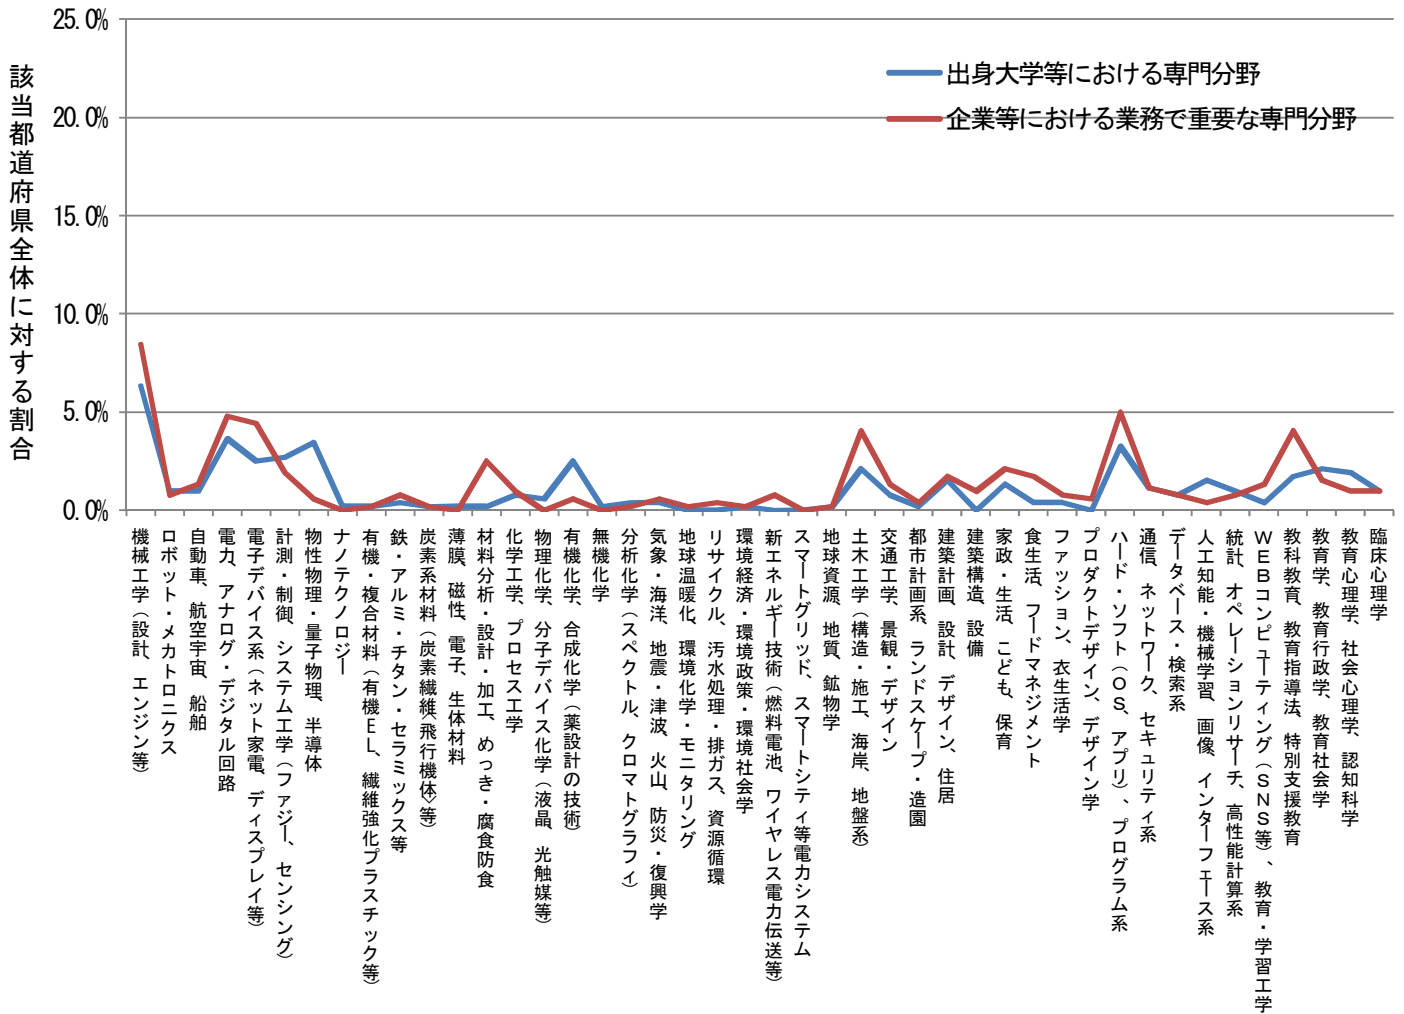

都道府県別にみた出身大学での専門分野および業務で重要な専門分野

石川県 (n=361)

都道府県別にみた出身大学での専門分野および業務で重要な専門分野

福井県 (n=233)

都道府県別にみた出身大学での専門分野および業務で重要な専門分野

山梨県 (n=197)

都道府県別にみた出身大学での専門分野および業務で重要な専門分野

長野県 (n=521)