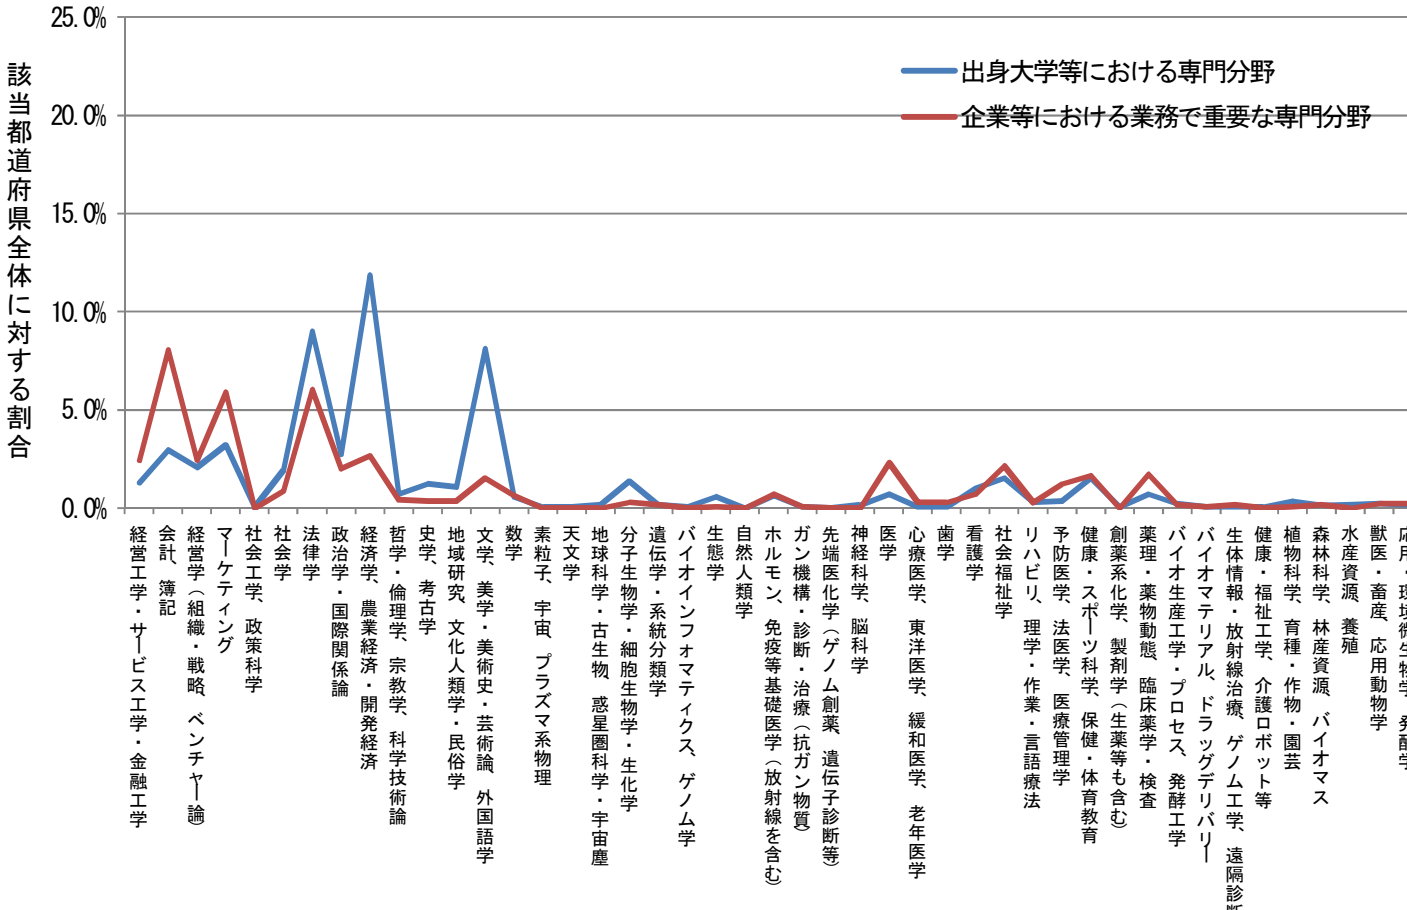

都道府県別にみた出身大学での専門分野および業務で重要な専門分野

香川県 (n=275)

都道府県別にみた出身大学での専門分野および業務で重要な専門分野

愛媛県 (n=310)

都道府県別にみた出身大学での専門分野および業務で重要な専門分野

高知県 (n=101)

都道府県別にみた出身大学での専門分野および業務で重要な専門分野

福岡県 (n=1390)