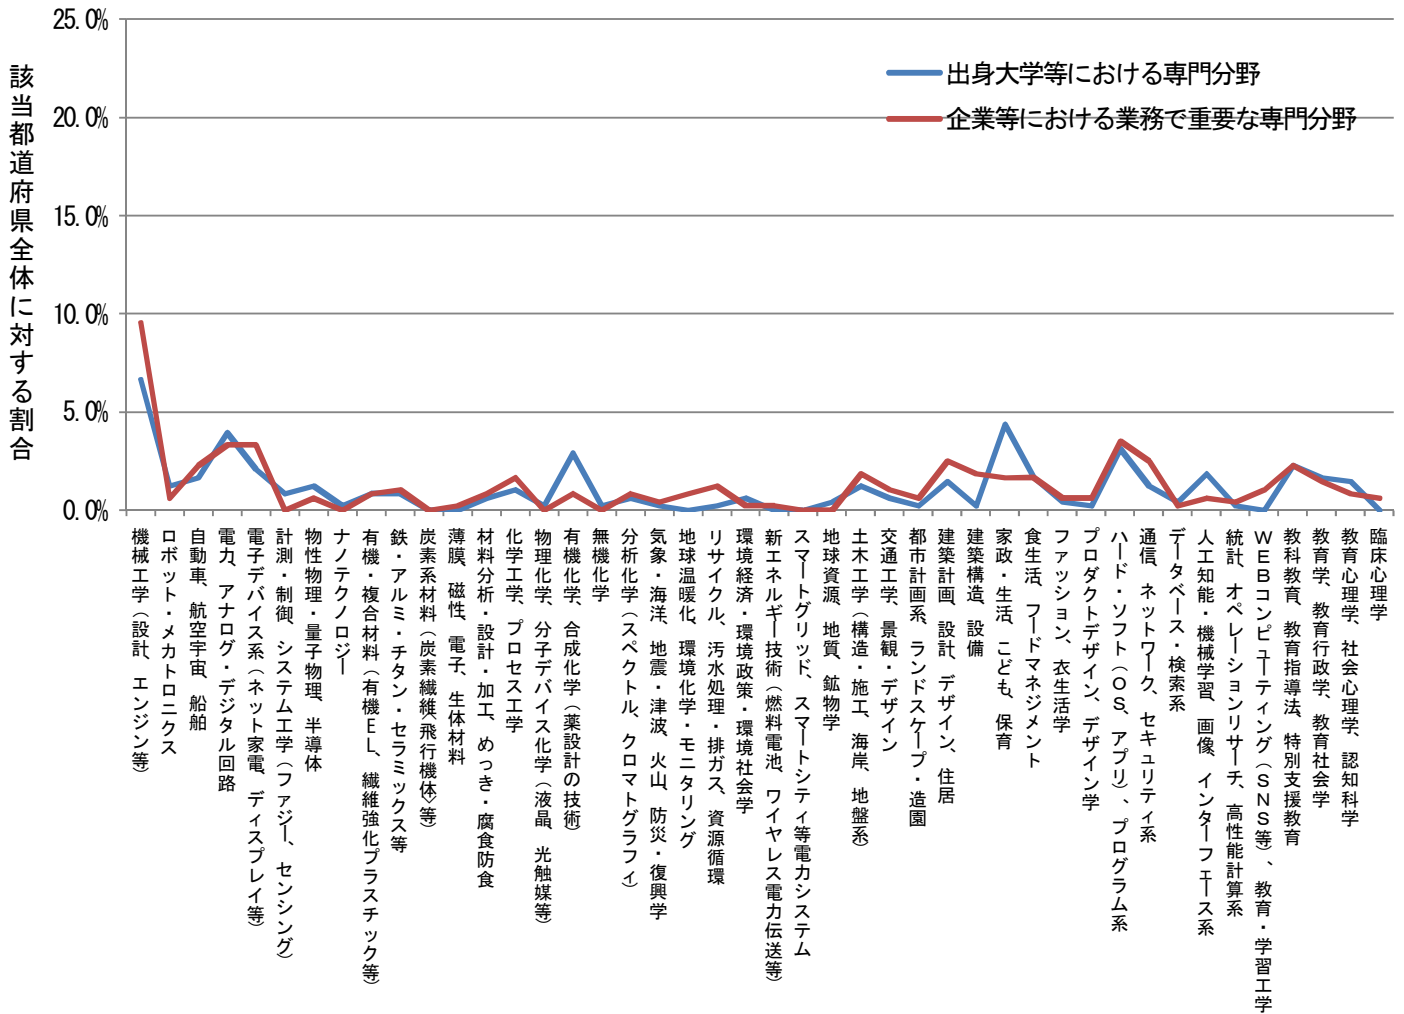

都道府県別にみた出身大学での専門分野および業務で重要な専門分野

岐阜県 (n=573)

都道府県別にみた出身大学での専門分野および業務で重要な専門分野

静岡県 (n=959)

都道府県別にみた出身大学での専門分野および業務で重要な専門分野

愛知県 (n=2984)

都道府県別にみた出身大学での専門分野および業務で重要な専門分野

三重県 (n=482)