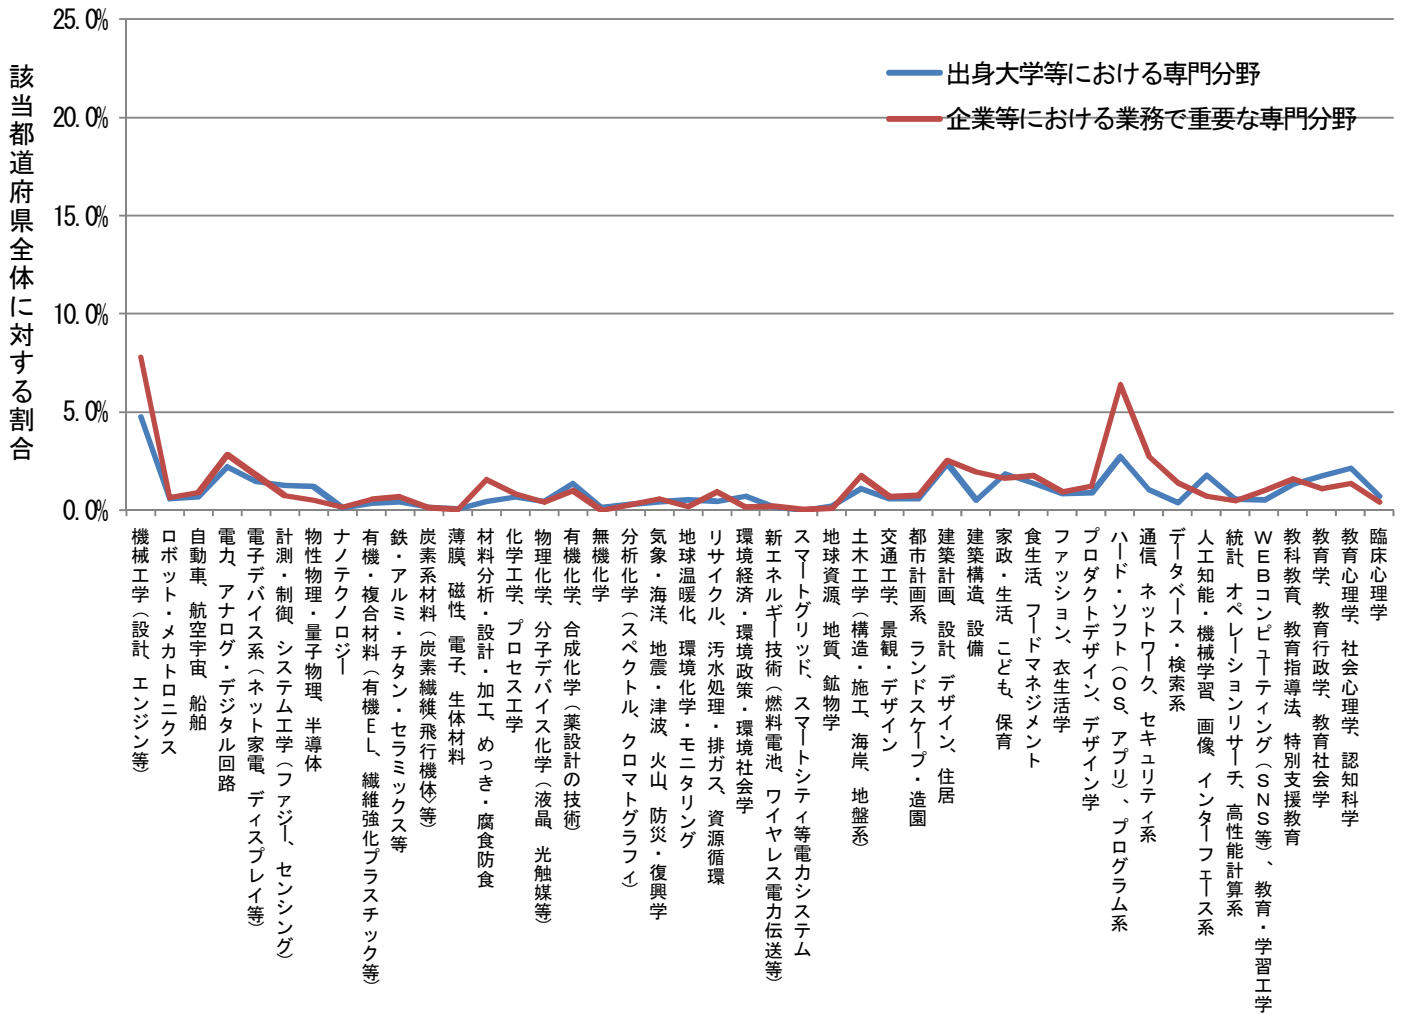

都道府県別にみた出身大学での専門分野および業務で重要な専門分野

滋賀県 (n=378)

都道府県別にみた出身大学での専門分野および業務で重要な専門分野

京都府 (n=948)

都道府県別にみた出身大学での専門分野および業務で重要な専門分野

大阪府 (n=3217)

都道府県別にみた出身大学での専門分野および業務で重要な専門分野

兵庫県 (n=1983)