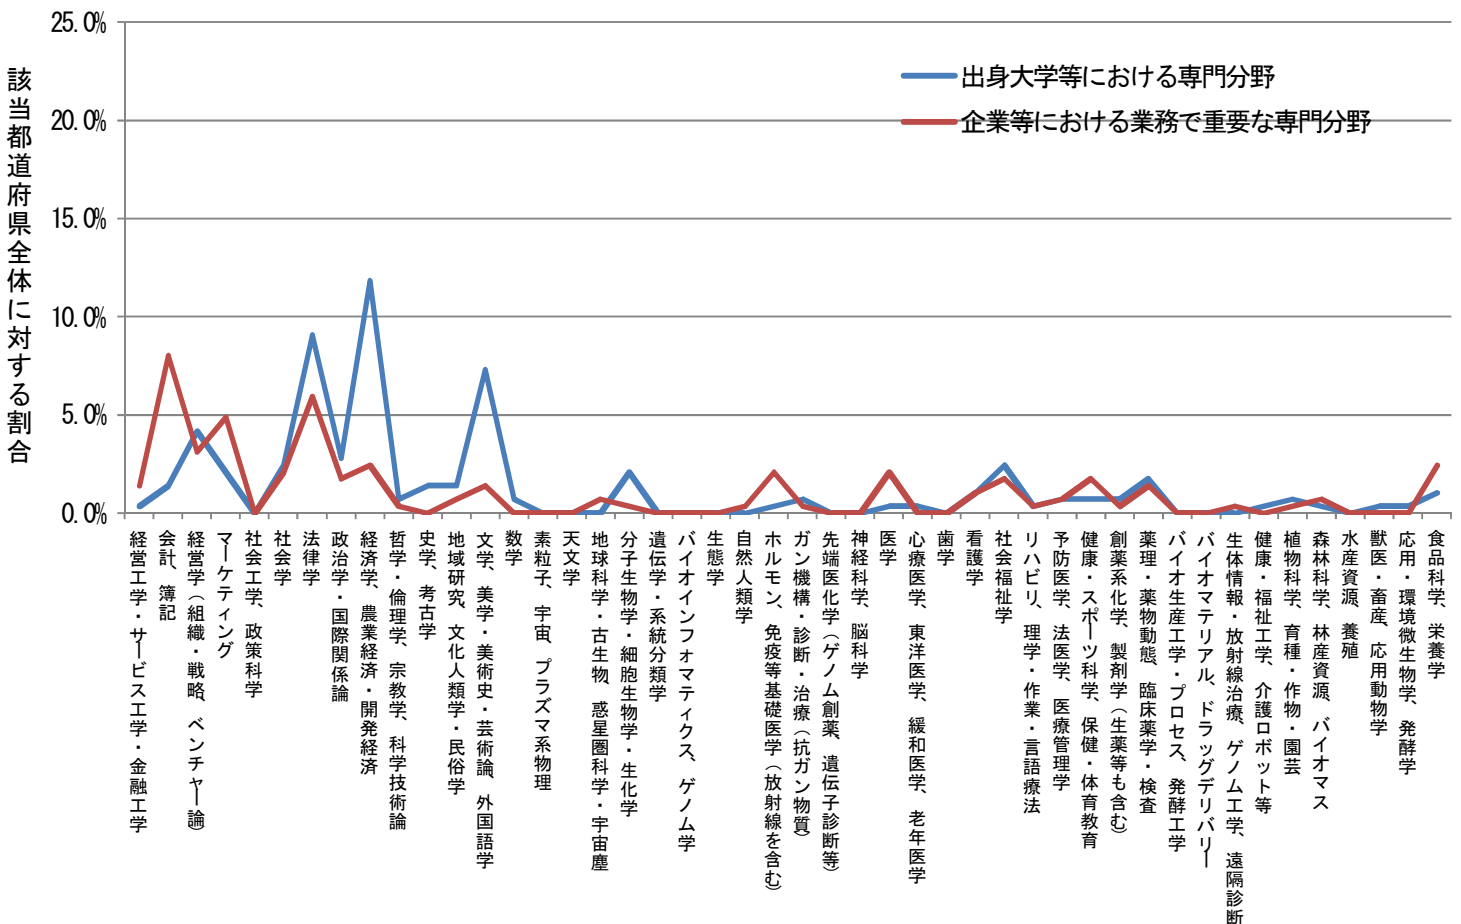

都道府県別にみた出身大学での専門分野および業務で重要な専門分野

佐賀県 (n=147)

都道府県別にみた出身大学での専門分野および業務で重要な専門分野

長崎県 (n=221)

都道府県別にみた出身大学での専門分野および業務で重要な専門分野

熊本県 (n=287)

都道府県別にみた出身大学での専門分野および業務で重要な専門分野

大分県 (n=177)