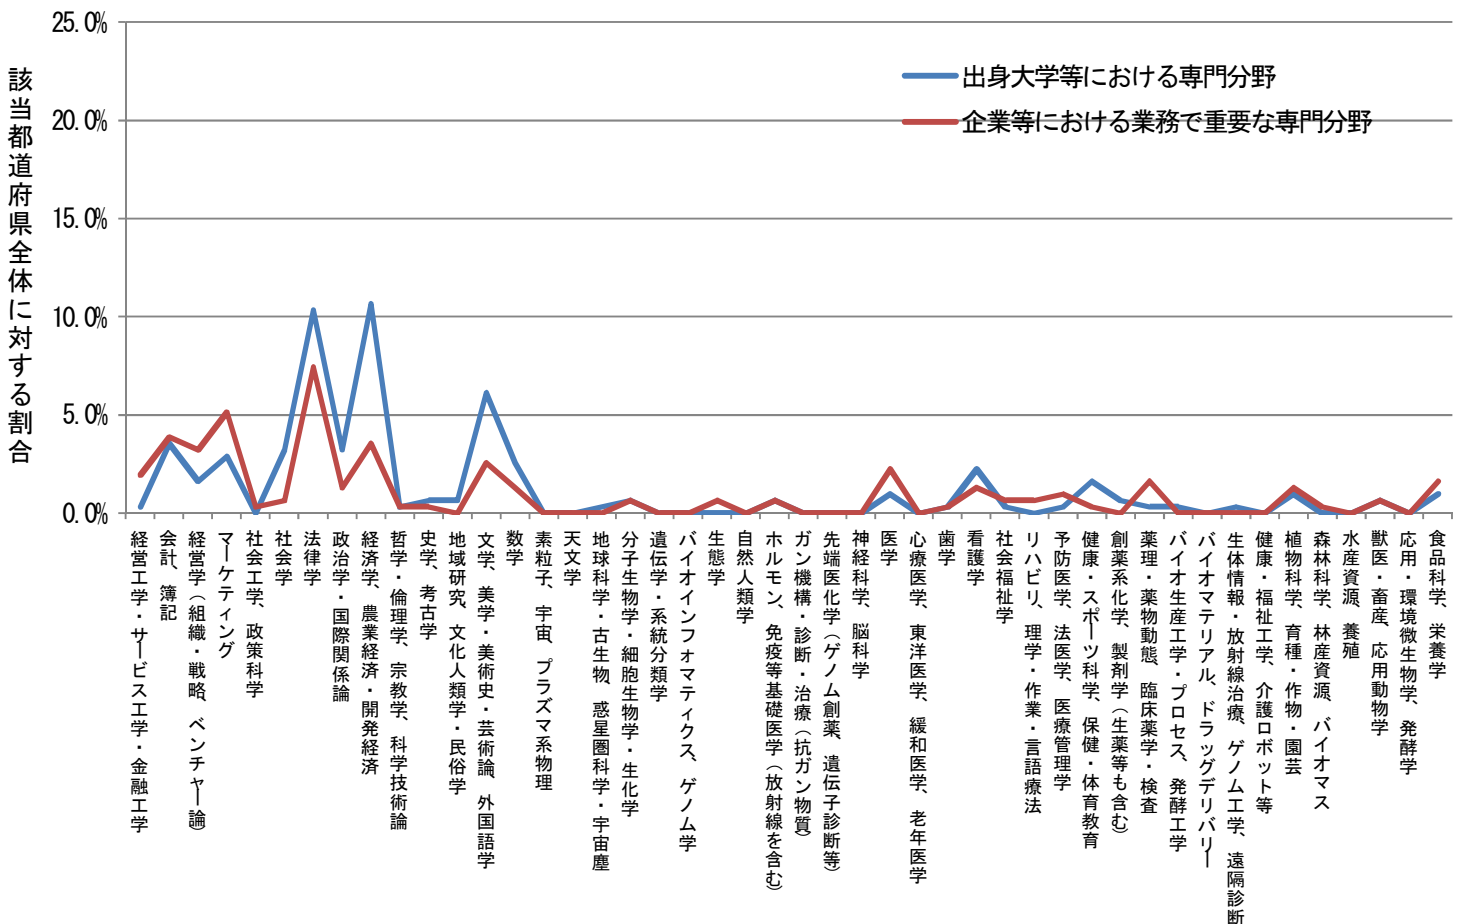

都道府県別にみた出身大学での専門分野および業務で重要な専門分野

愛媛県 (n=310)