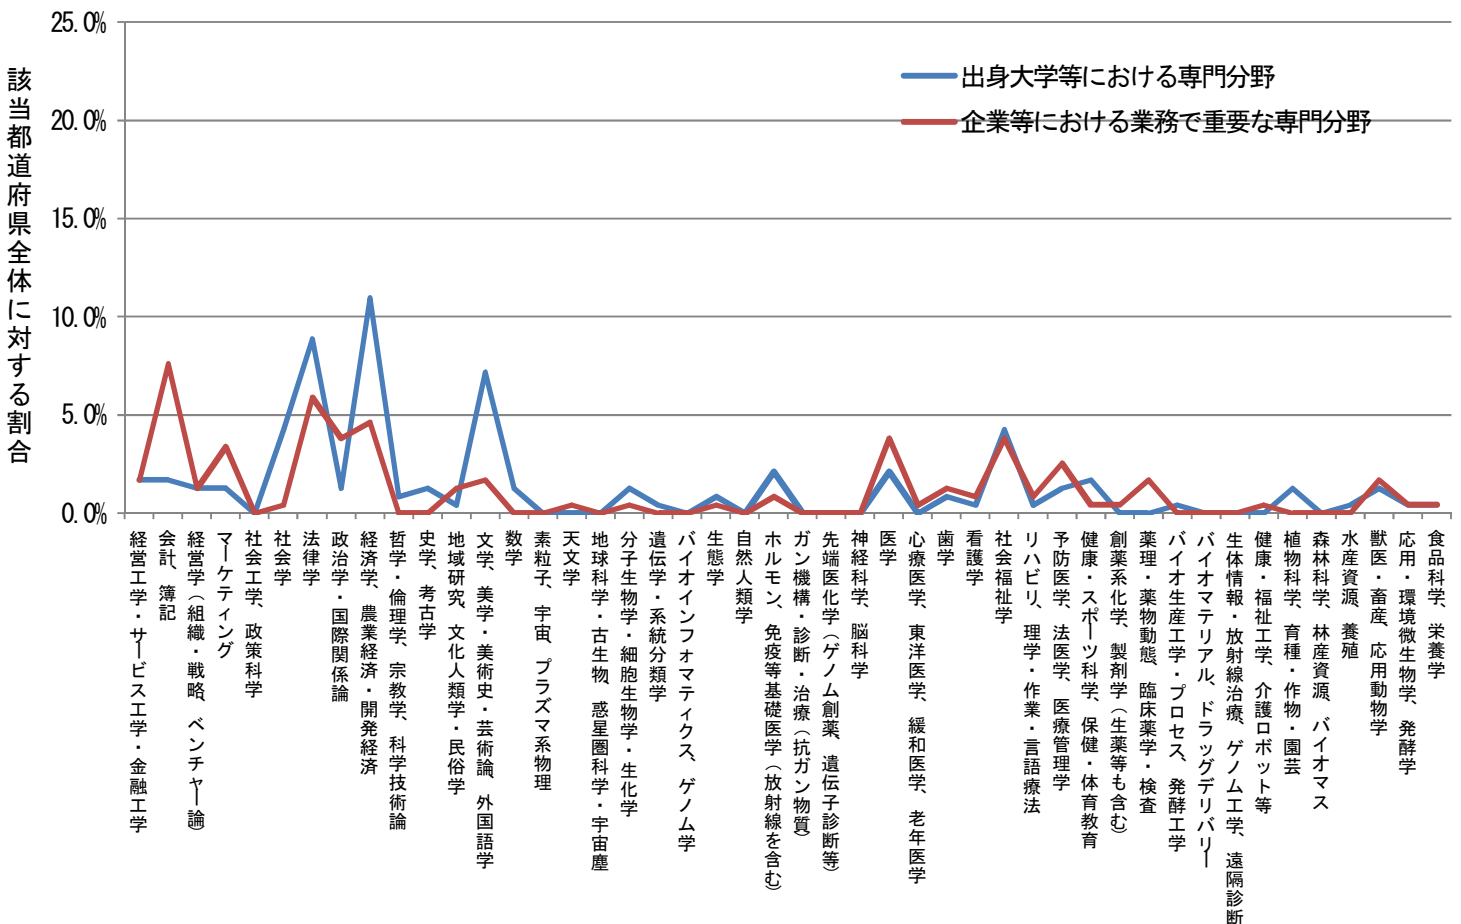

都道府県別にみた出身大学での専門分野および業務で重要な専門分野

鹿児島県 (n=237)