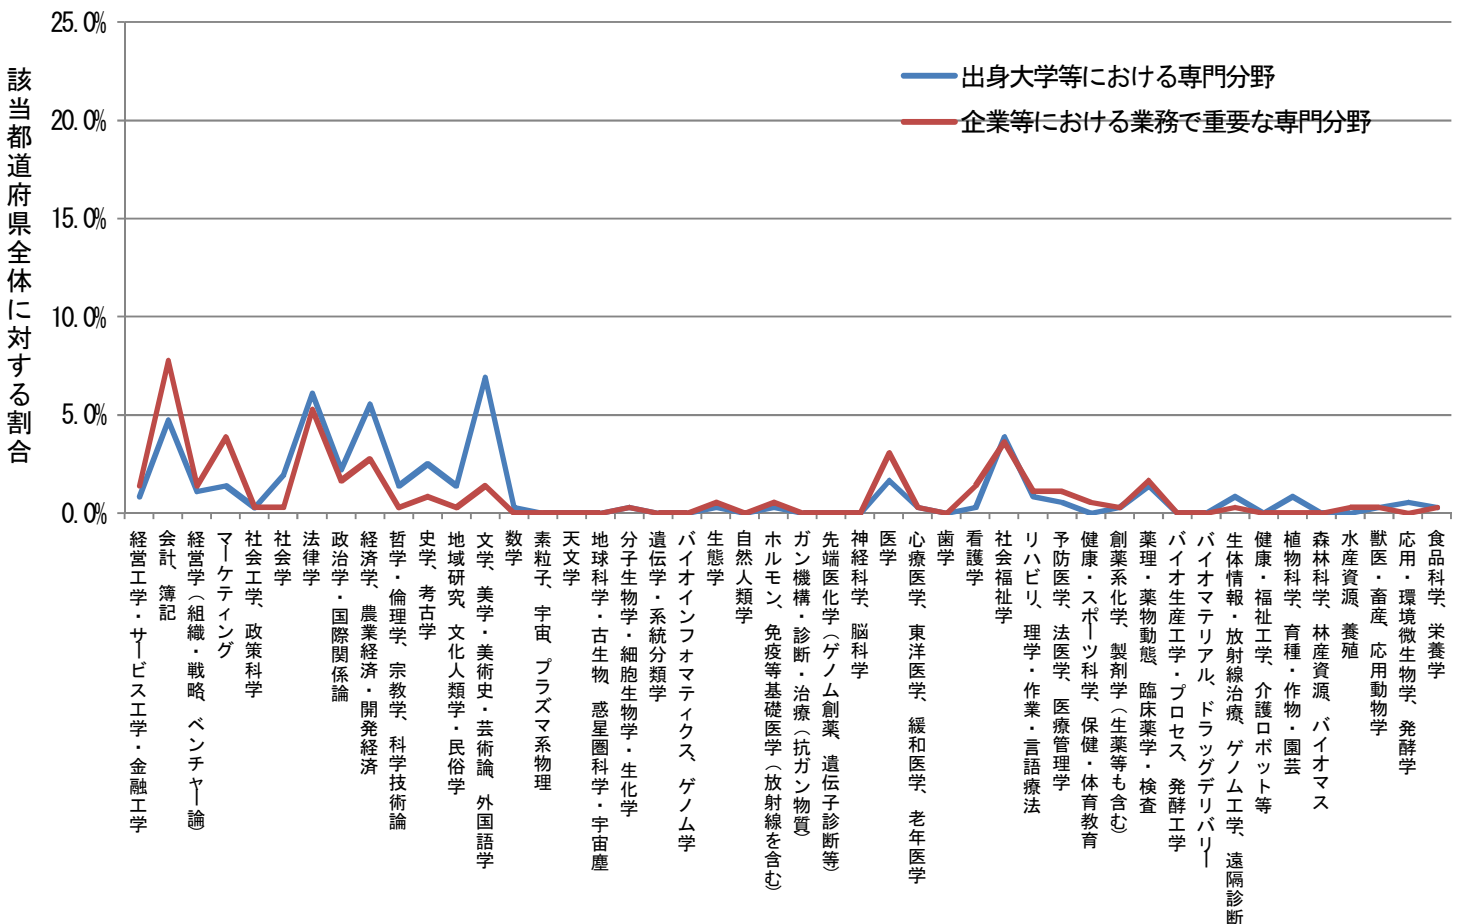

都道府県別にみた出身大学での専門分野および業務で重要な専門分野

石川県 (n=361)