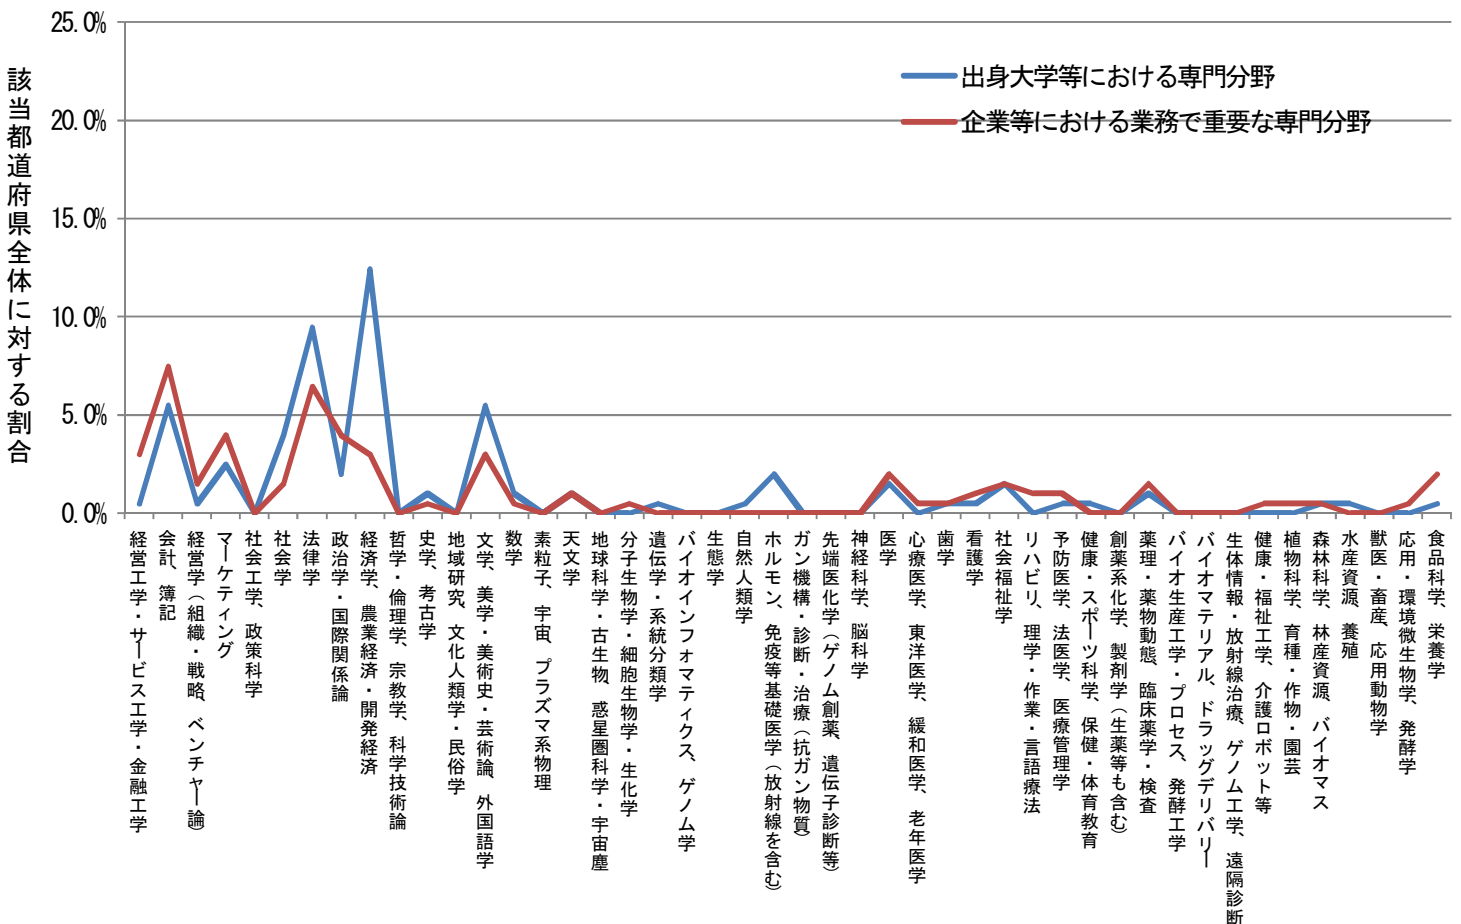

都道府県別にみた出身大学での専門分野および業務で重要な専門分野

和歌山県 (n=201)