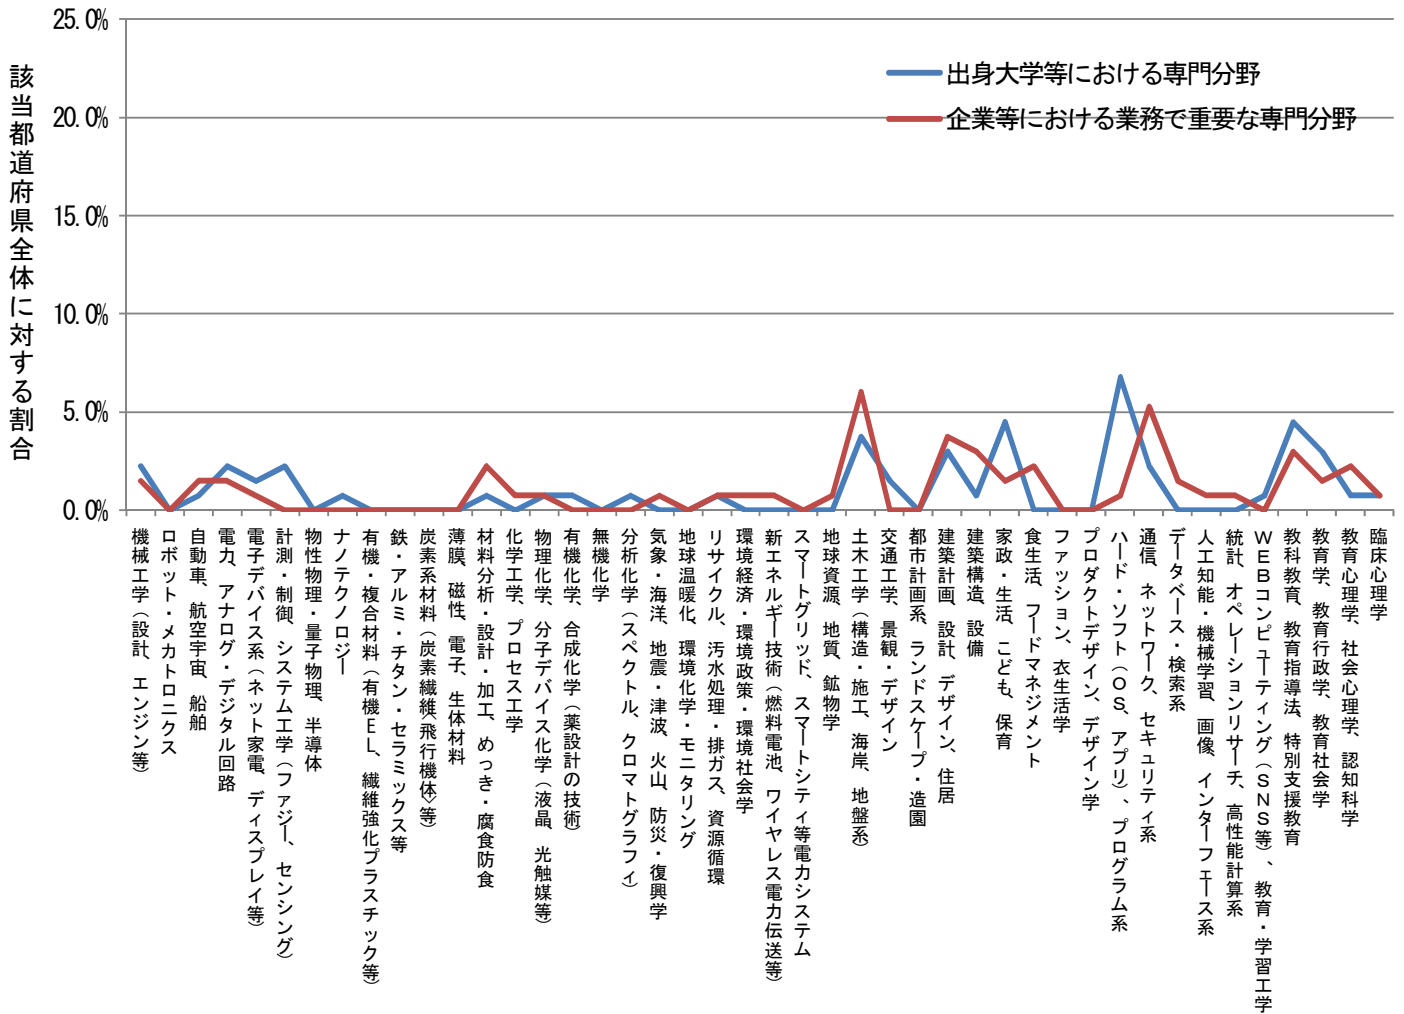

都道府県別にみた出身大学での専門分野および業務で重要な専門分野

奈良県 (n=456)

都道府県別にみた出身大学での専門分野および業務で重要な専門分野

和歌山県 (n=201)

都道府県別にみた出身大学での専門分野および業務で重要な専門分野

鳥取県 (n=105)

都道府県別にみた出身大学での専門分野および業務で重要な専門分野

島根県 (n=133)