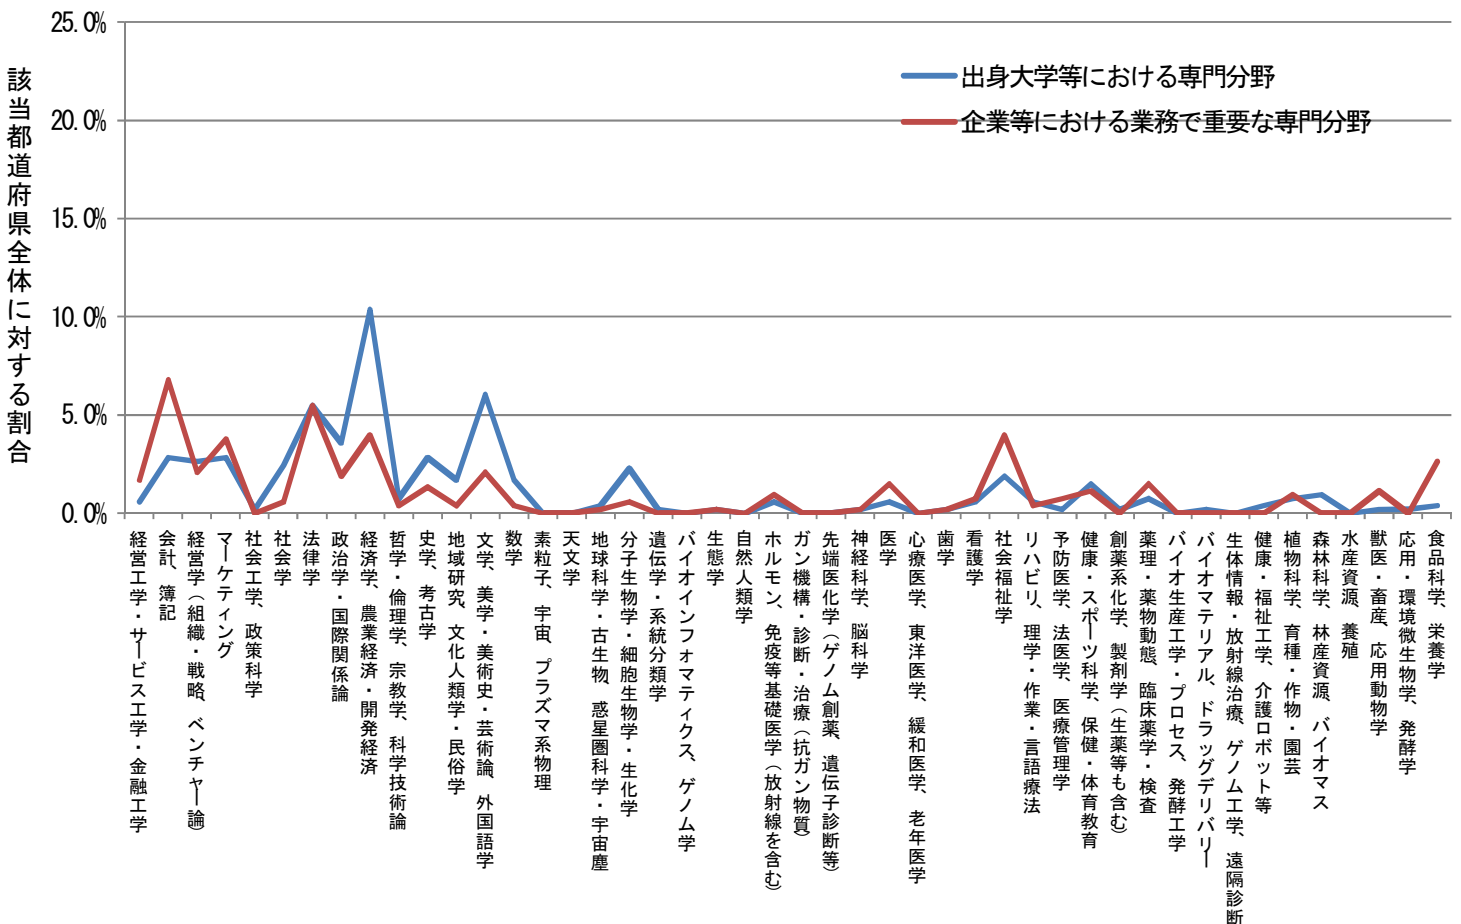

都道府県別にみた出身大学での専門分野および業務で重要な専門分野

東京都 (n=8253)

都道府県別にみた出身大学での専門分野および業務で重要な専門分野

神奈川県 (n=4064)

都道府県別にみた出身大学での専門分野および業務で重要な専門分野

新潟県 (n=530)

都道府県別にみた出身大学での専門分野および業務で重要な専門分野

富山県 (n=342)