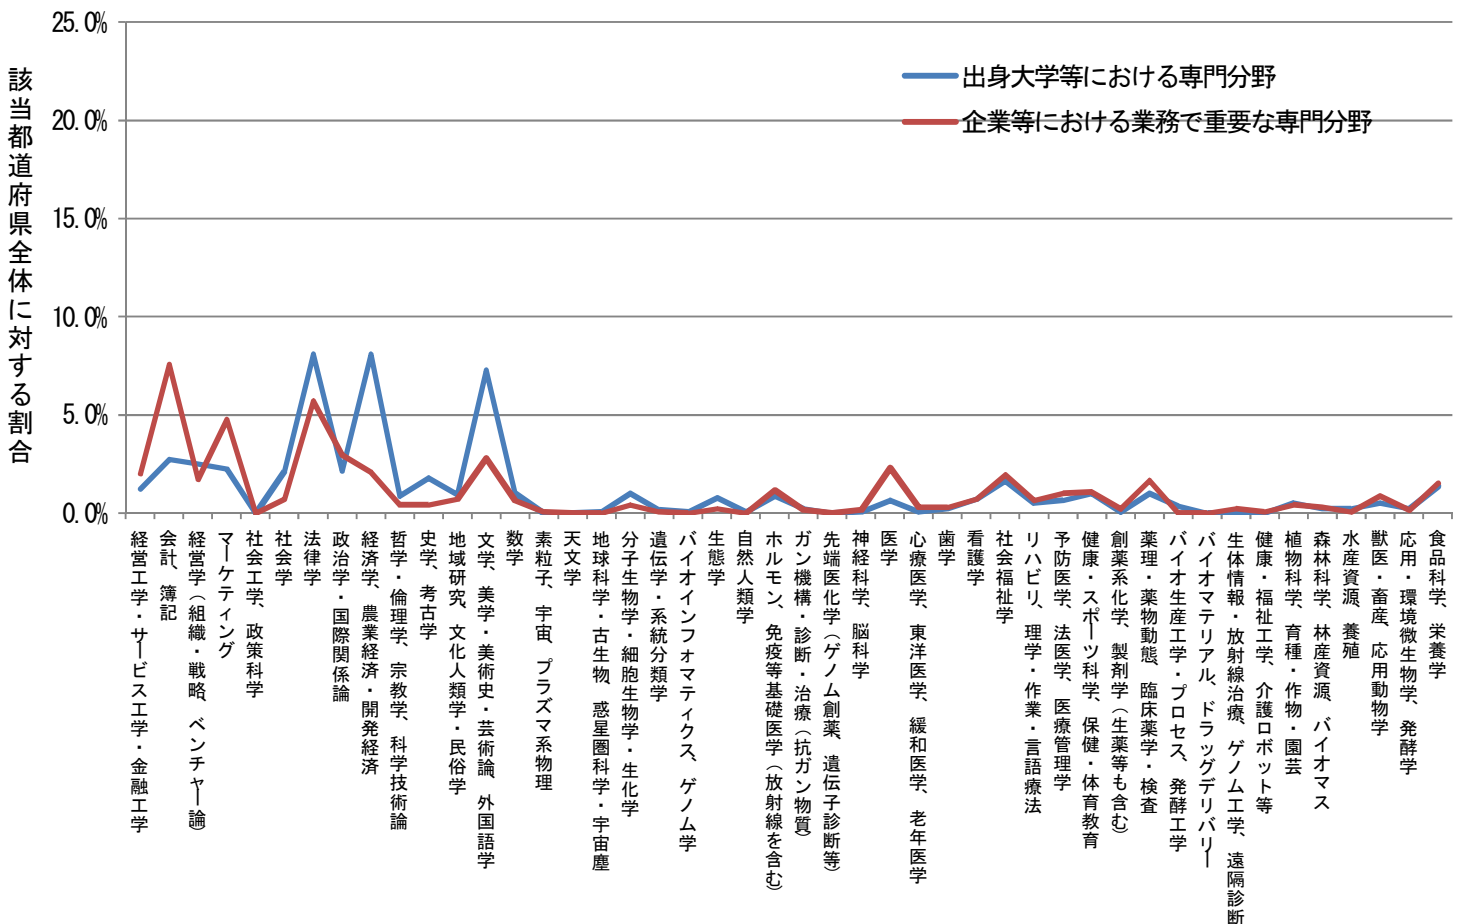

都道府県別にみた出身大学での専門分野および業務で重要な専門分野

北海道 (n=1388)

都道府県別にみた出身大学での専門分野および業務で重要な専門分野

青森県 (n=306)

都道府県別にみた出身大学での専門分野および業務で重要な専門分野

岩手県 (n=266)

都道府県別にみた出身大学での専門分野および業務で重要な専門分野

宮城県 (n=731)