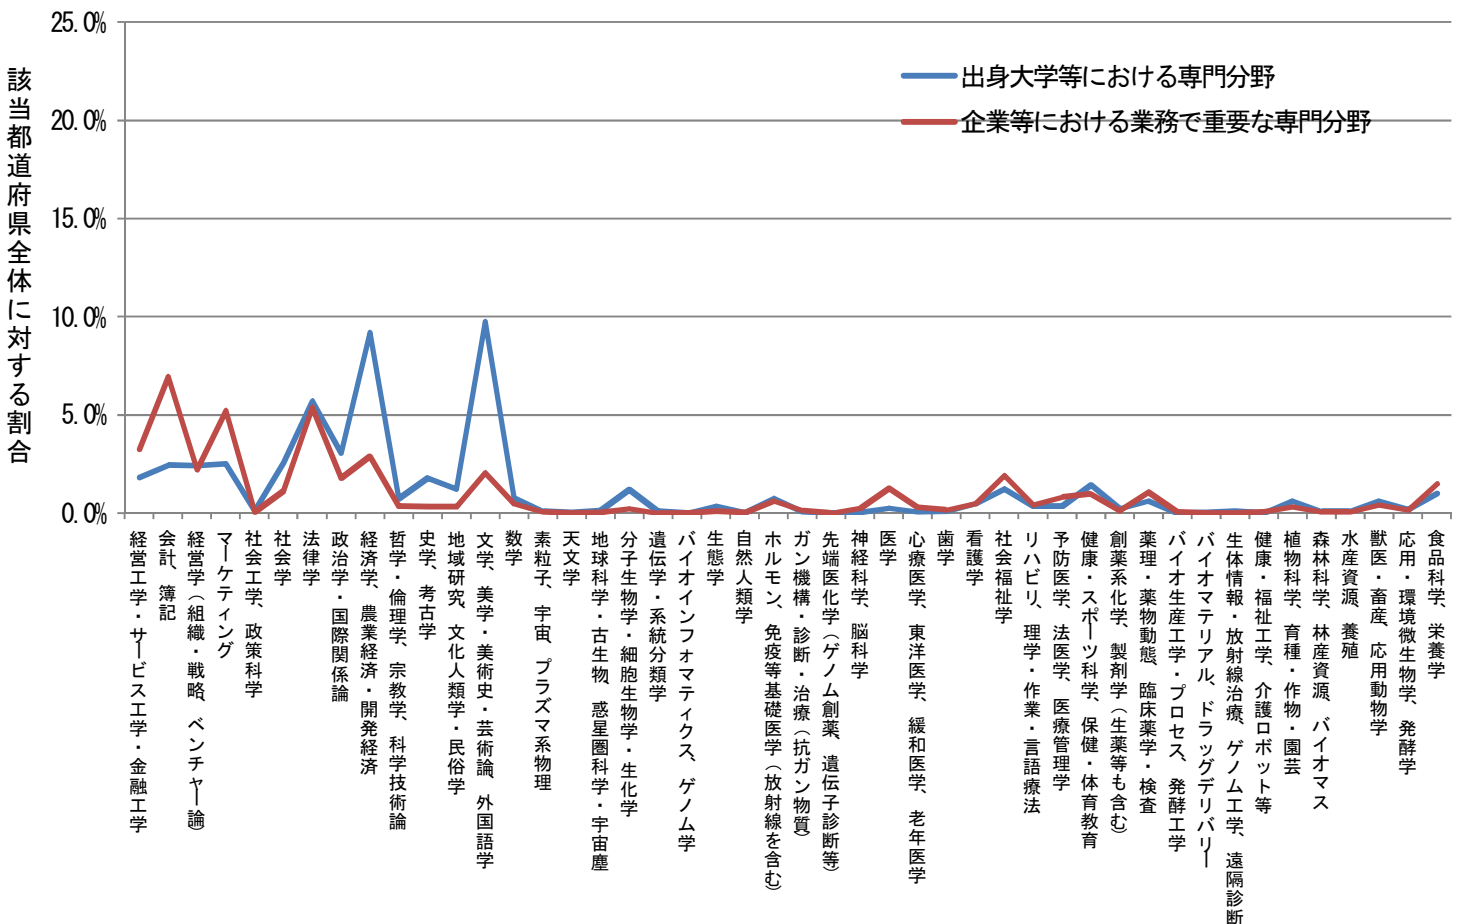

都道府県別にみた出身大学での専門分野および業務で重要な専門分野

岐阜県 (n=573)

都道府県別にみた出身大学での専門分野および業務で重要な専門分野

静岡県 (n=959)

都道府県別にみた出身大学での専門分野および業務で重要な専門分野

愛知県 (n=2984)

都道府県別にみた出身大学での専門分野および業務で重要な専門分野

三重県 (n=482)