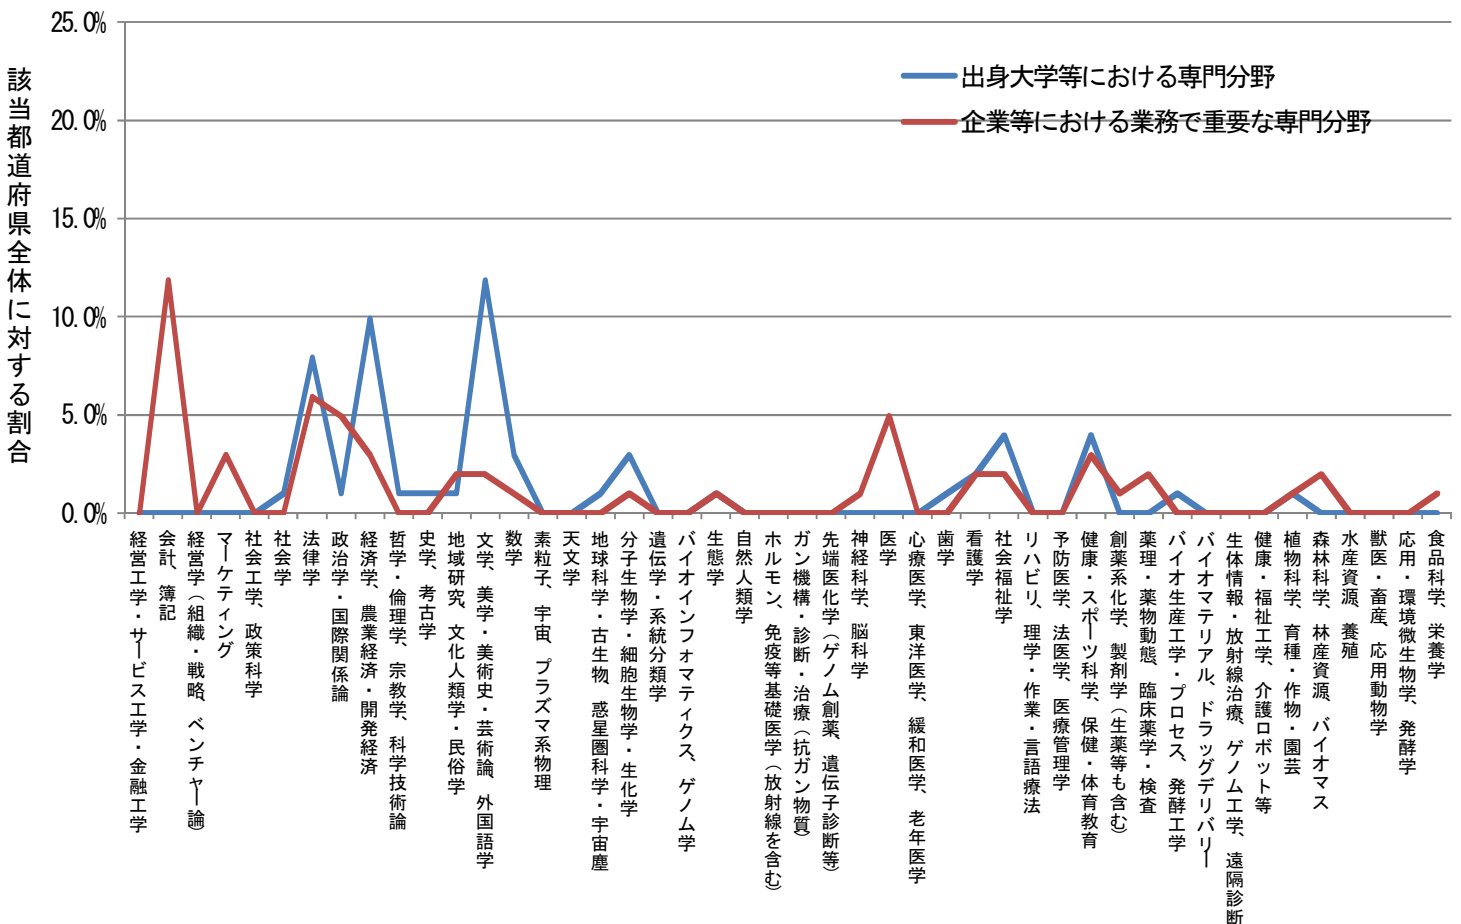

都道府県別にみた出身大学での専門分野および業務で重要な専門分野

香川県 (n=275)

都道府県別にみた出身大学での専門分野および業務で重要な専門分野

愛媛県 (n=310)

都道府県別にみた出身大学での専門分野および業務で重要な専門分野

高知県 (n=101)

都道府県別にみた出身大学での専門分野および業務で重要な専門分野

福岡県 (n=1390)