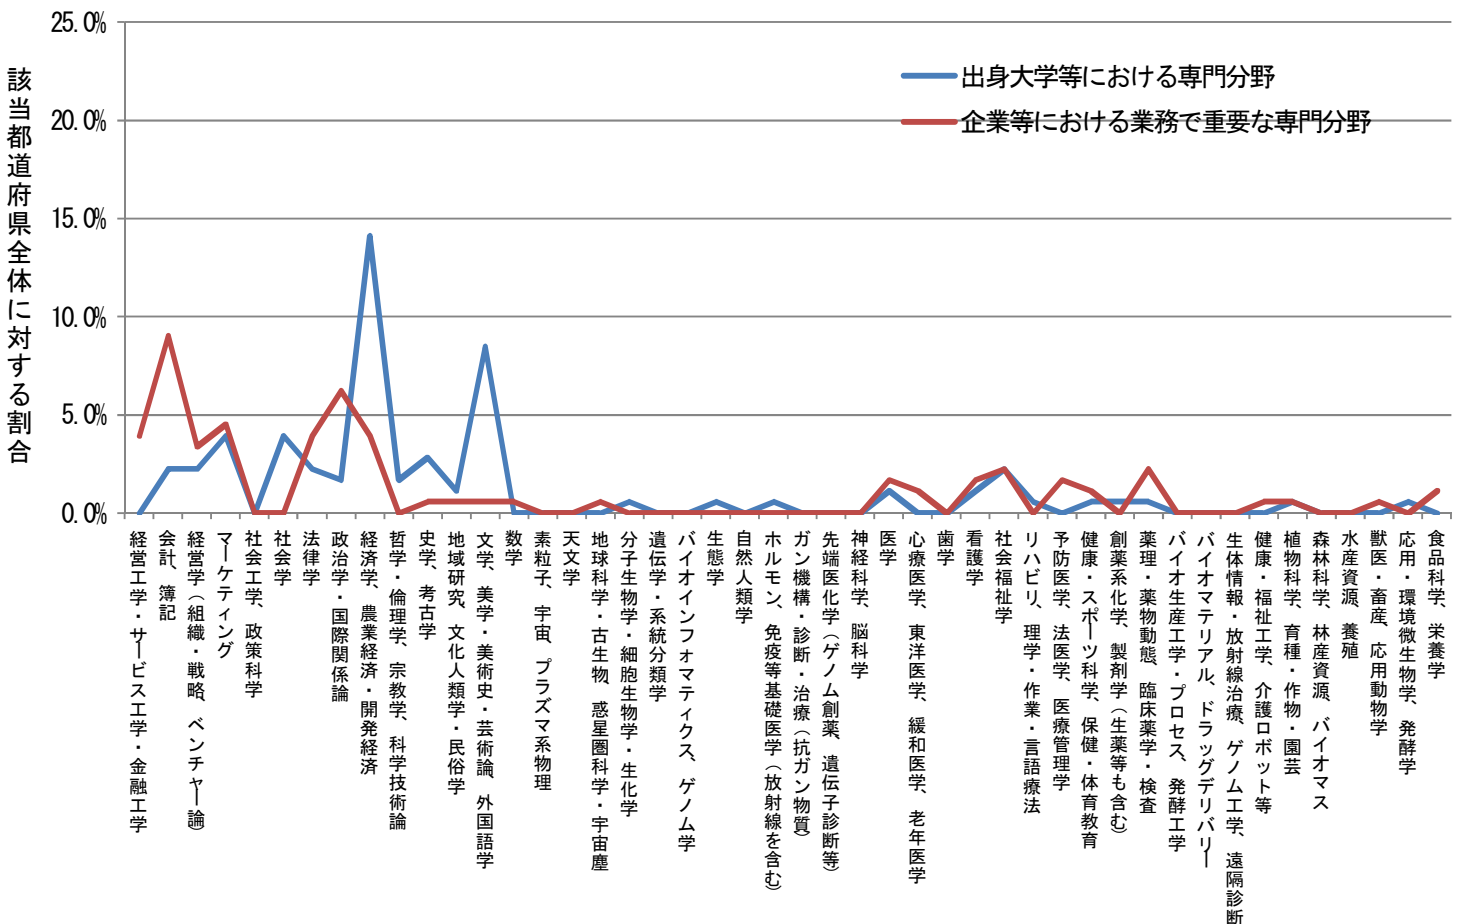

都道府県別にみた出身大学での専門分野および業務で重要な専門分野

佐賀県 (n=147)

都道府県別にみた出身大学での専門分野および業務で重要な専門分野

長崎県 (n=221)

都道府県別にみた出身大学での専門分野および業務で重要な専門分野

熊本県 (n=287)

都道府県別にみた出身大学での専門分野および業務で重要な専門分野

大分県 (n=177)