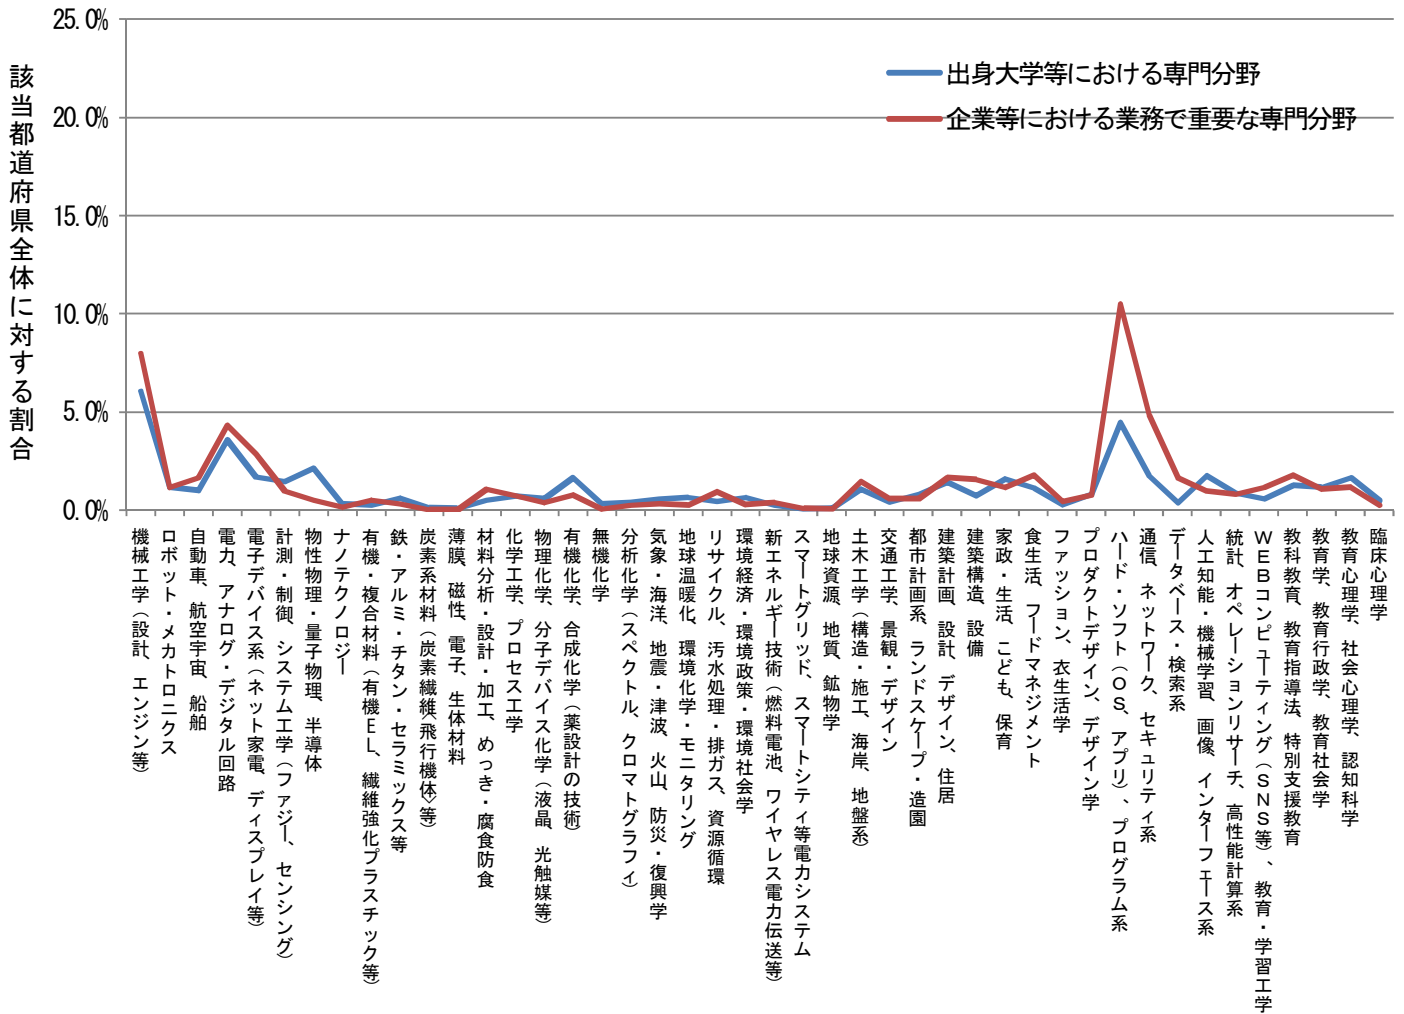

都道府県別にみた出身大学での専門分野および業務で重要な専門分野

神奈川県 (n=4064)