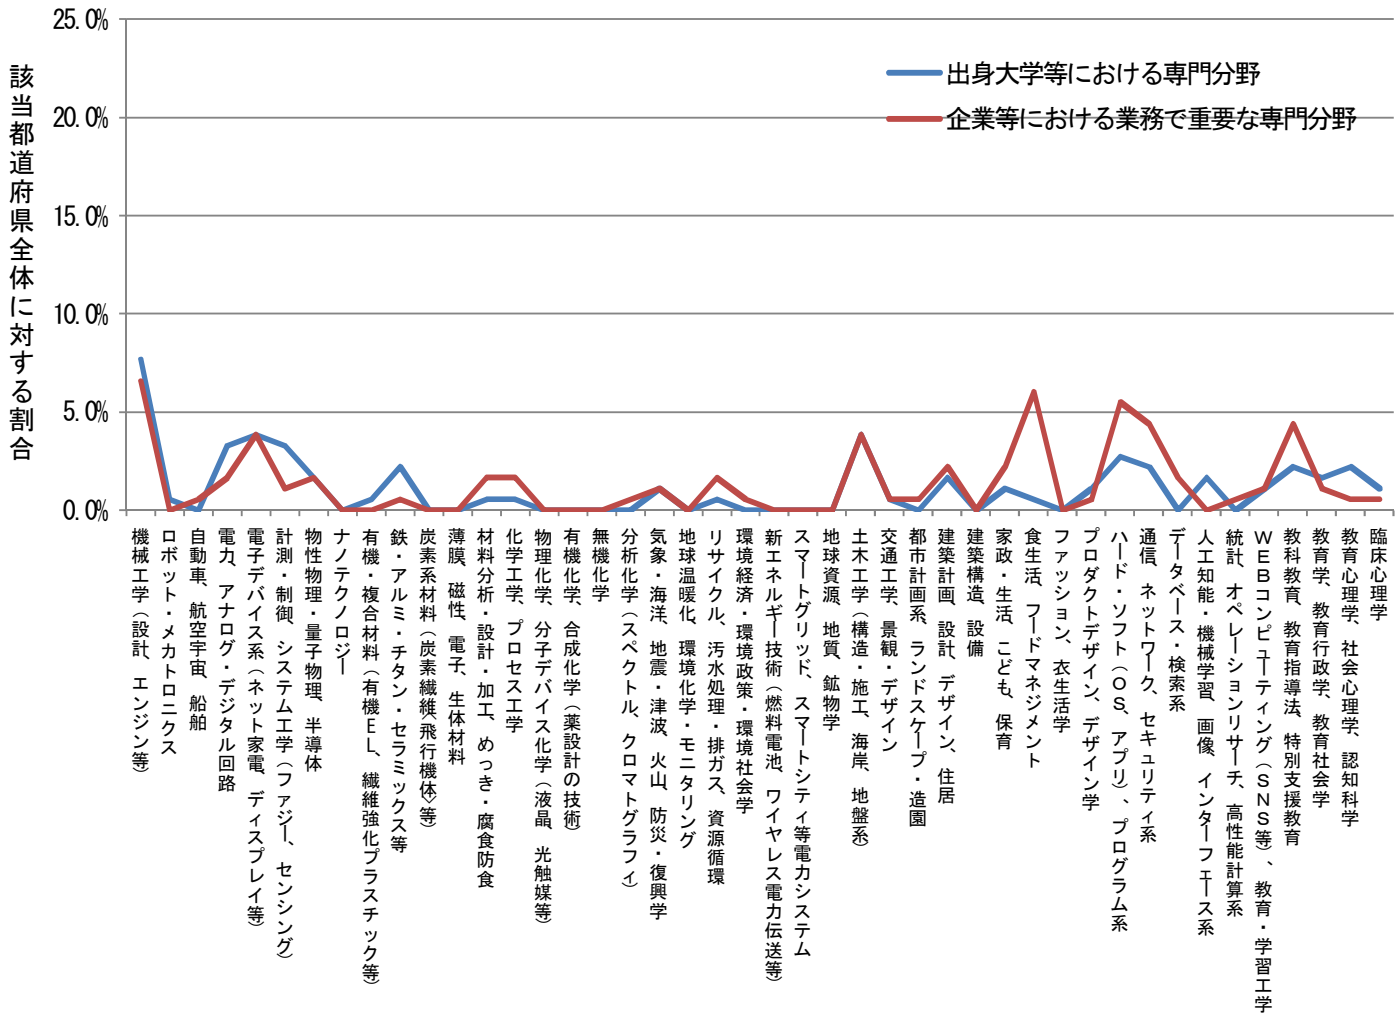

都道府県別にみた出身大学での専門分野および業務で重要な専門分野

岡山県 (n=578)

都道府県別にみた出身大学での専門分野および業務で重要な専門分野

広島県 (n=902)

都道府県別にみた出身大学での専門分野および業務で重要な専門分野

山口県 (n=276)

都道府県別にみた出身大学での専門分野および業務で重要な専門分野

徳島県 (n=182)