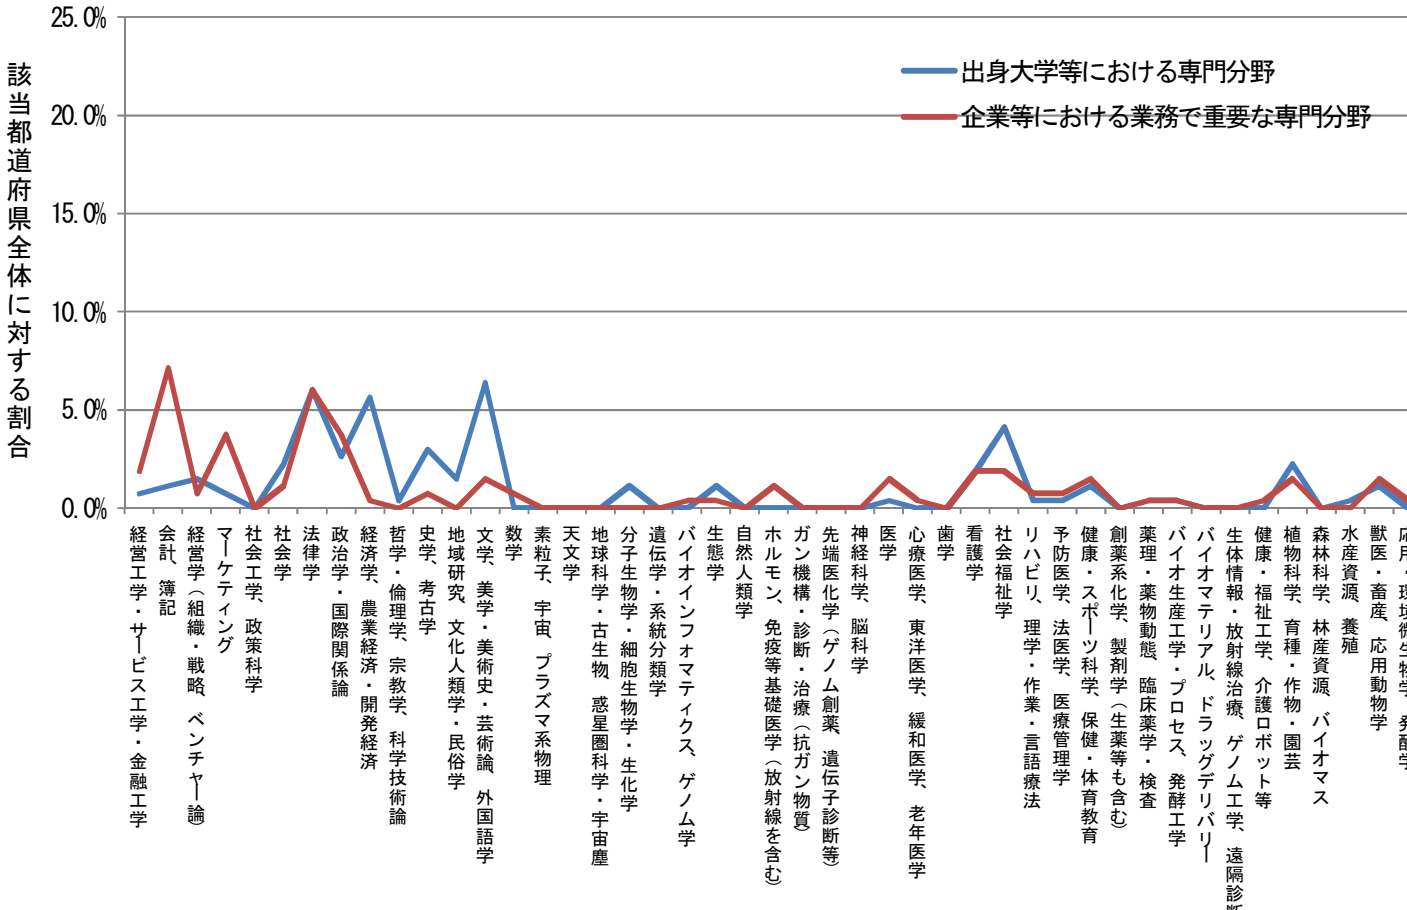

都道府県別にみた出身大学での専門分野および業務で重要な専門分野

北海道 (n=1388)

都道府県別にみた出身大学での専門分野および業務で重要な専門分野

青森県 (n=306)

都道府県別にみた出身大学での専門分野および業務で重要な専門分野

岩手県 (n=266)

都道府県別にみた出身大学での専門分野および業務で重要な専門分野

宮城県 (n=731)