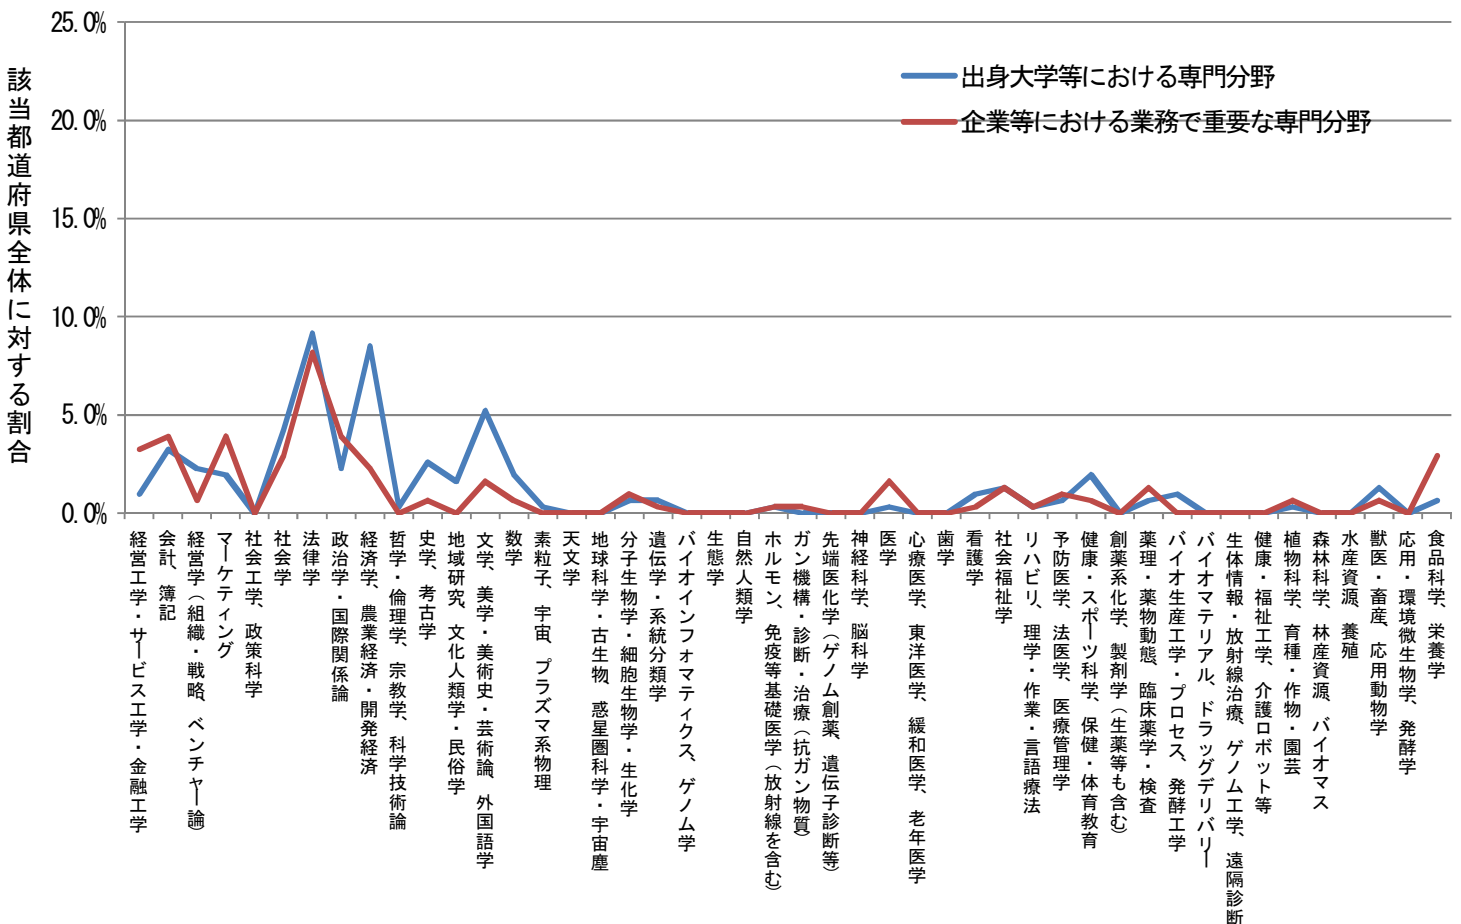

都道府県別にみた出身大学での専門分野および業務で重要な専門分野

北海道 (n=1388)

都道府県別にみた出身大学での専門分野および業務で重要な専門分野

青森県 (n=306)

都道府県別にみた出身大学での専門分野および業務で重要な専門分野

岩手県 (n=266)

都道府県別にみた出身大学での専門分野および業務で重要な専門分野

宮城県 (n=731)