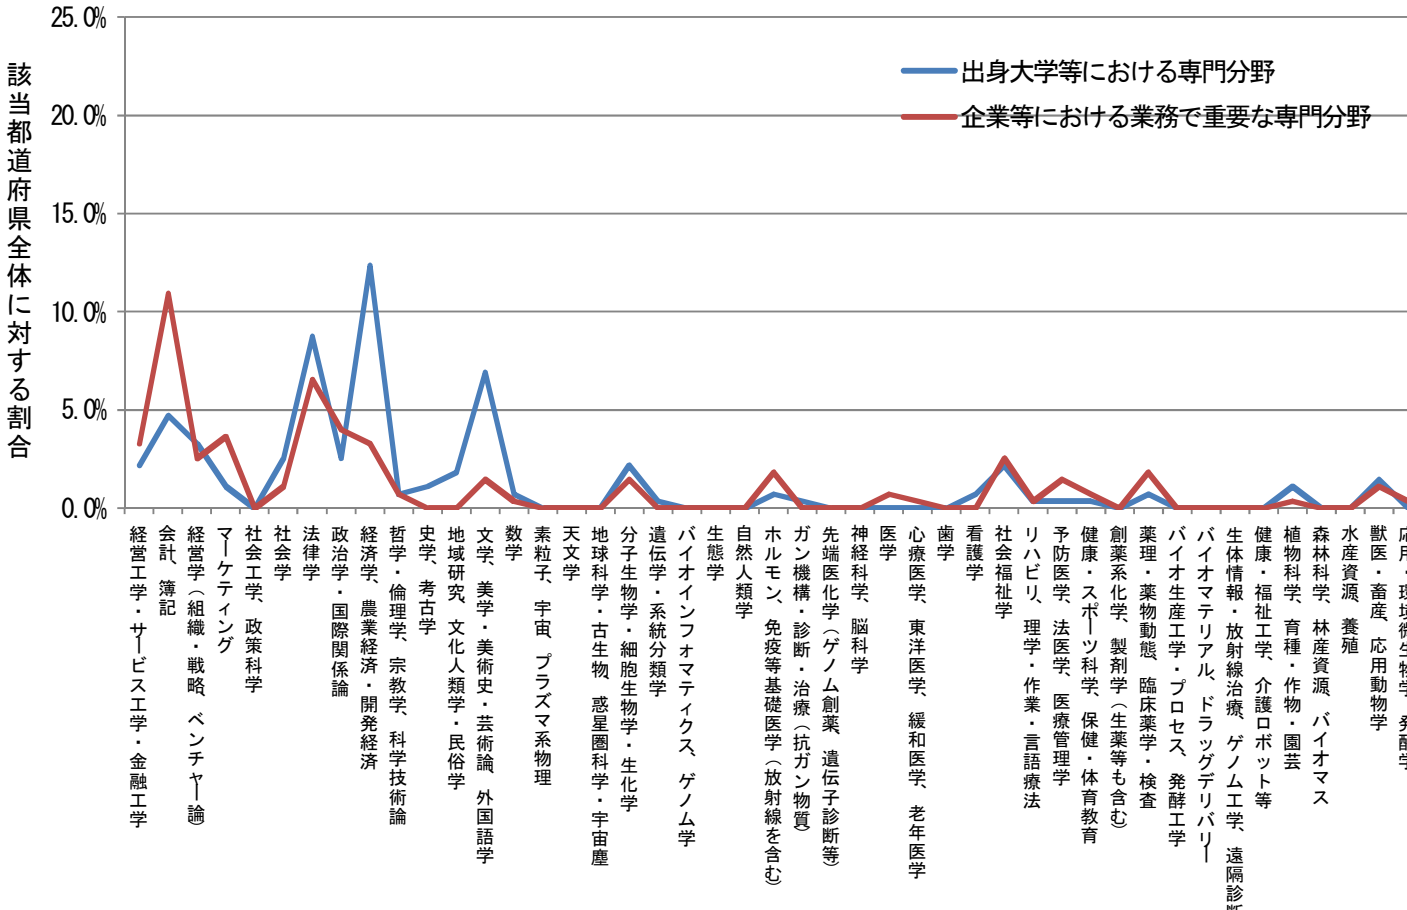

都道府県別にみた出身大学での専門分野および業務で重要な専門分野

香川県 (n=275)