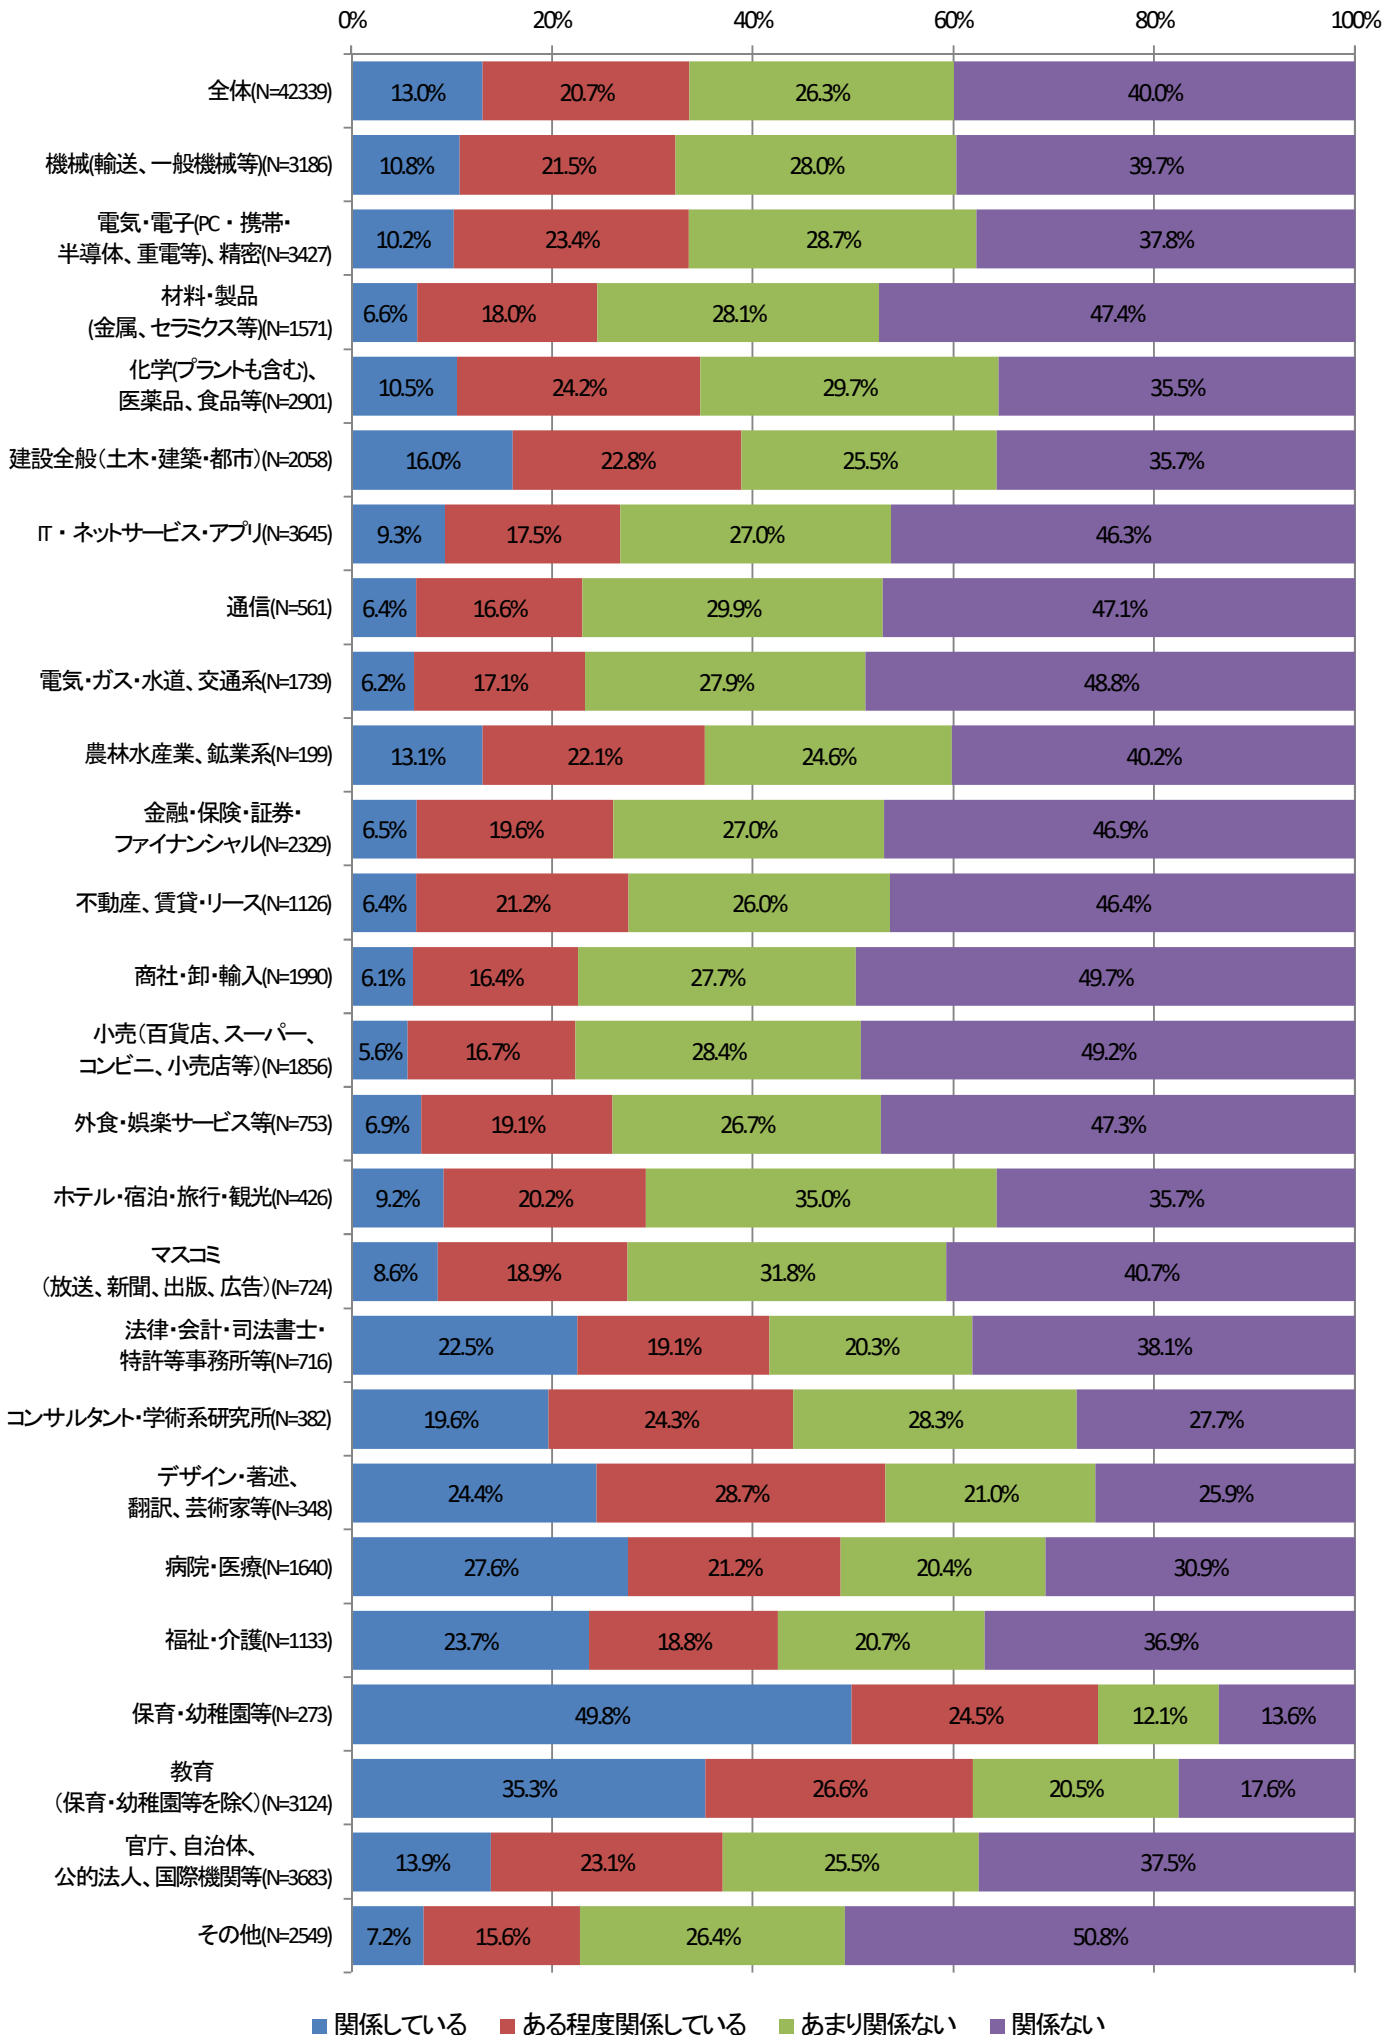

業種別現在の仕事のやりがい

0% 20% 40% 60% 80% 100%

■ 感じている ■ どちらかというと感じている ■ どちらともいえない ■ あまり感じていない

業種別出身学科は仕事に関連しているか

業種別高校時代に大学での学びと仕事はつながっているイメージを持っていたか

- 大学での学びと仕事はつながるイメージを持っていたし、実際につながっていると思える
- 大学での学びと仕事はつながるイメージを持っていたが、実際にはつながっているとは思えない
- 大学での学びと仕事はつながるイメージはなかった
- 考えたことがなかった

学歴<高専・大学・修士・博士>

業種別現在の勤務先の従業員数

業種別現在の年収