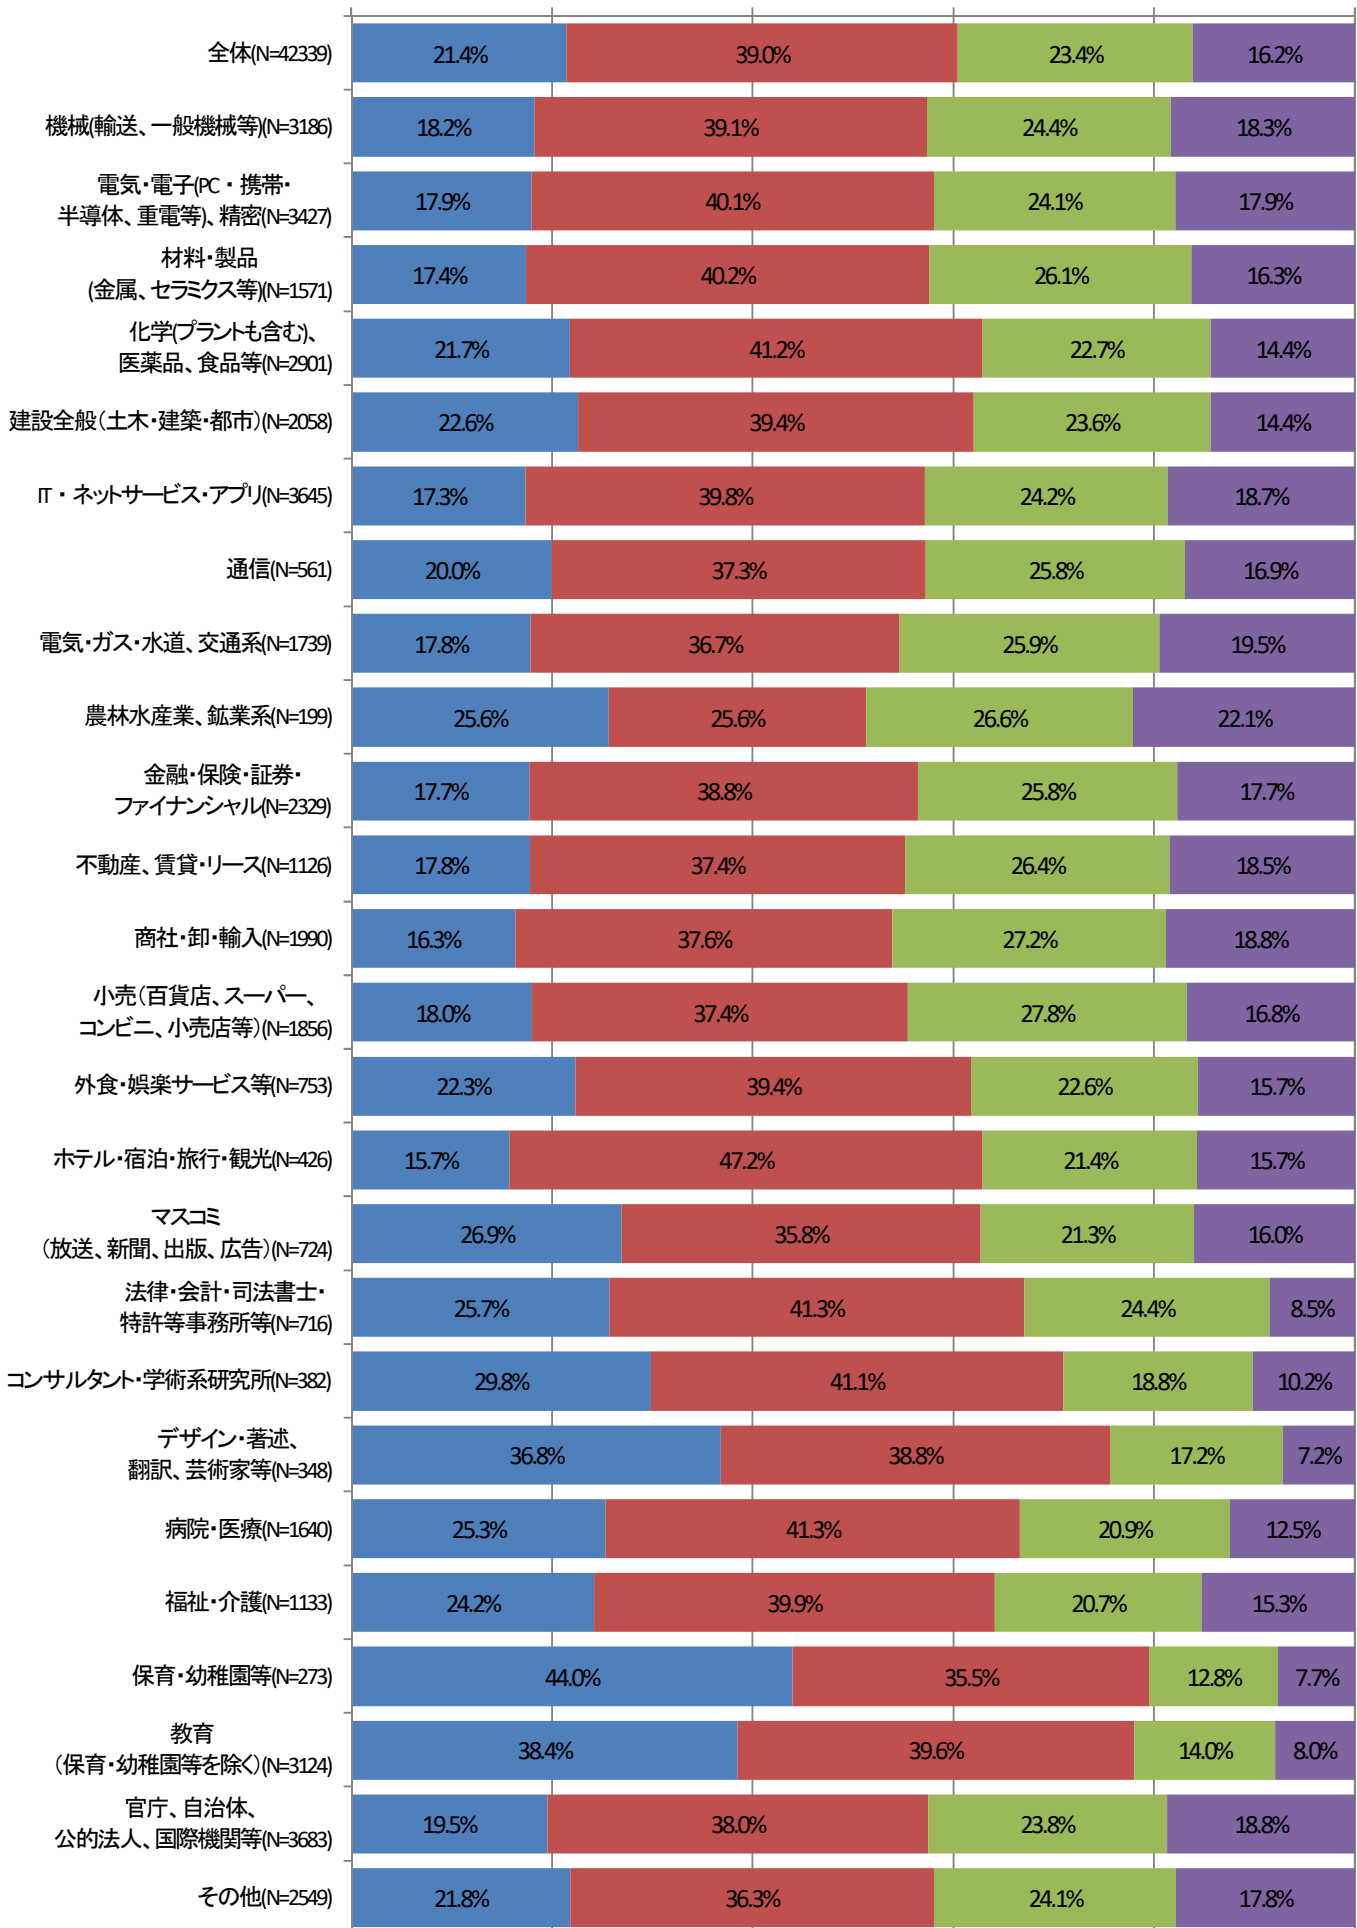

業種別現在の仕事のやりがい

0% 20% 40% 60% 80% 100%

■ 感じている ■ どちらかというと感じている ■ どちらともいえない ■ あまり感じていない

業種別出身学科は仕事に関連しているか

業種別高校時代に大学での学びと仕事はつながっているイメージを持っていたか

- 大学での学びと仕事はつながるイメージを持っていたし、実際につながっていると思える
- 大学での学びと仕事はつながるイメージを持っていたが、実際にはつながっているとは思えない
- 大学での学びと仕事はつながるイメージはなかった
- 考えたことがなかった