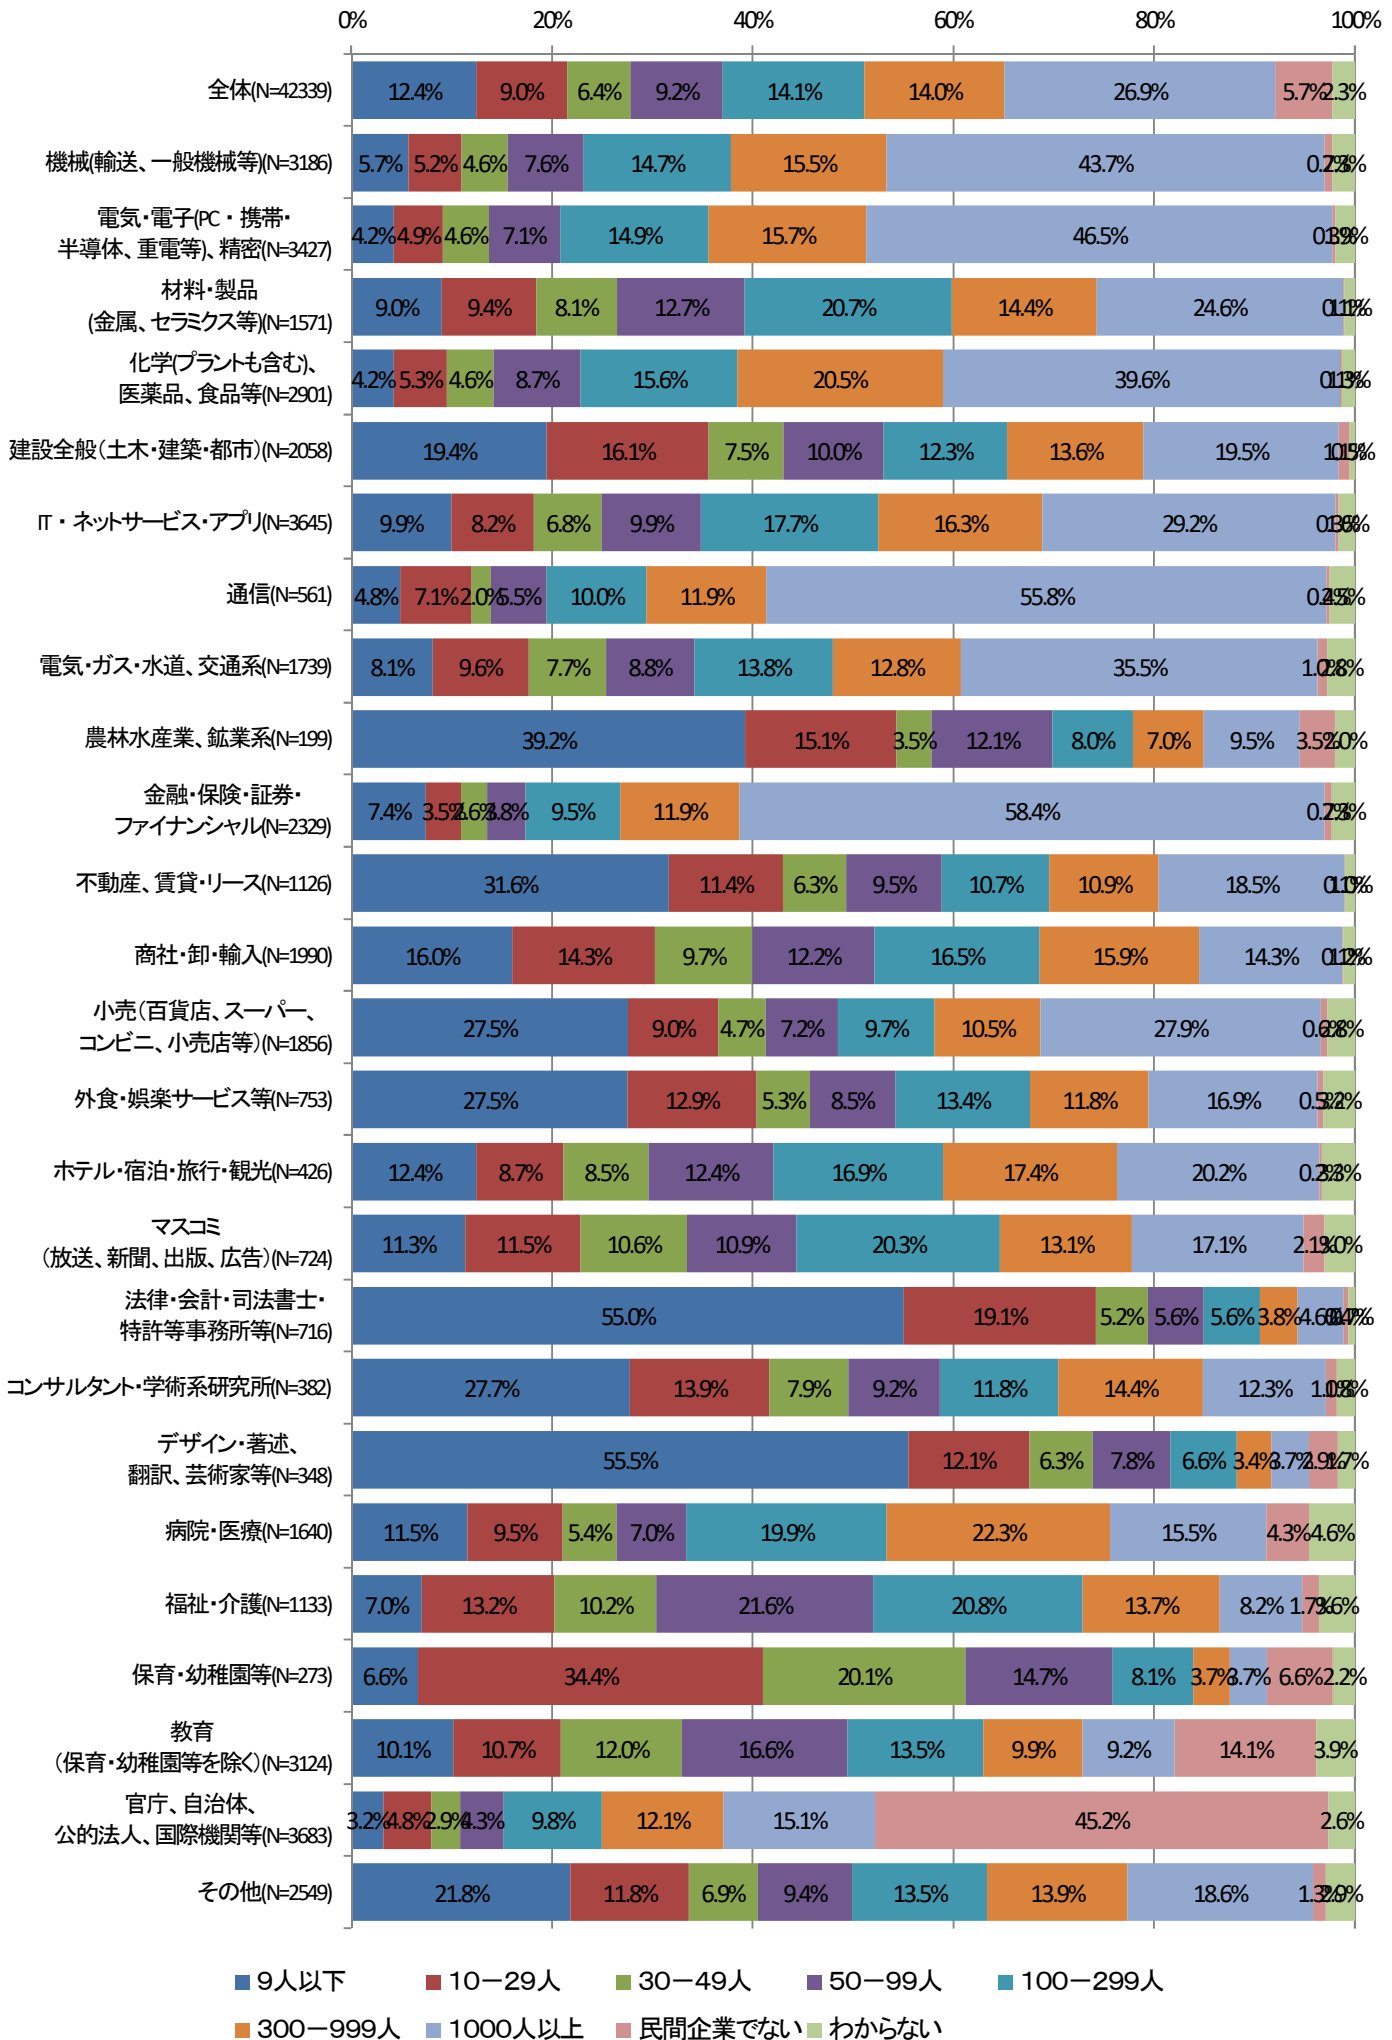

業種別現在の仕事のやりがい

0% 20% 40% 60% 80% 100%

■ 感じている ■ どちらかというと感じている ■ どちらともいえない ■ あまり感じていない

業種別出身学科は仕事に関連しているか

業種別高校時代に大学での学びと仕事はつながっているイメージを持っていたか

- 大学での学びと仕事はつながるイメージを持っていたし、実際につながっていると思える
- 大学での学びと仕事はつながるイメージを持っていたが、実際にはつながっているとは思えない
- 大学での学びと仕事はつながるイメージはなかった
- 考えたことがなかった

学歴<高専・大学・修士・博士>

業種別現在の勤務先の従業員数

業種別現在の年収