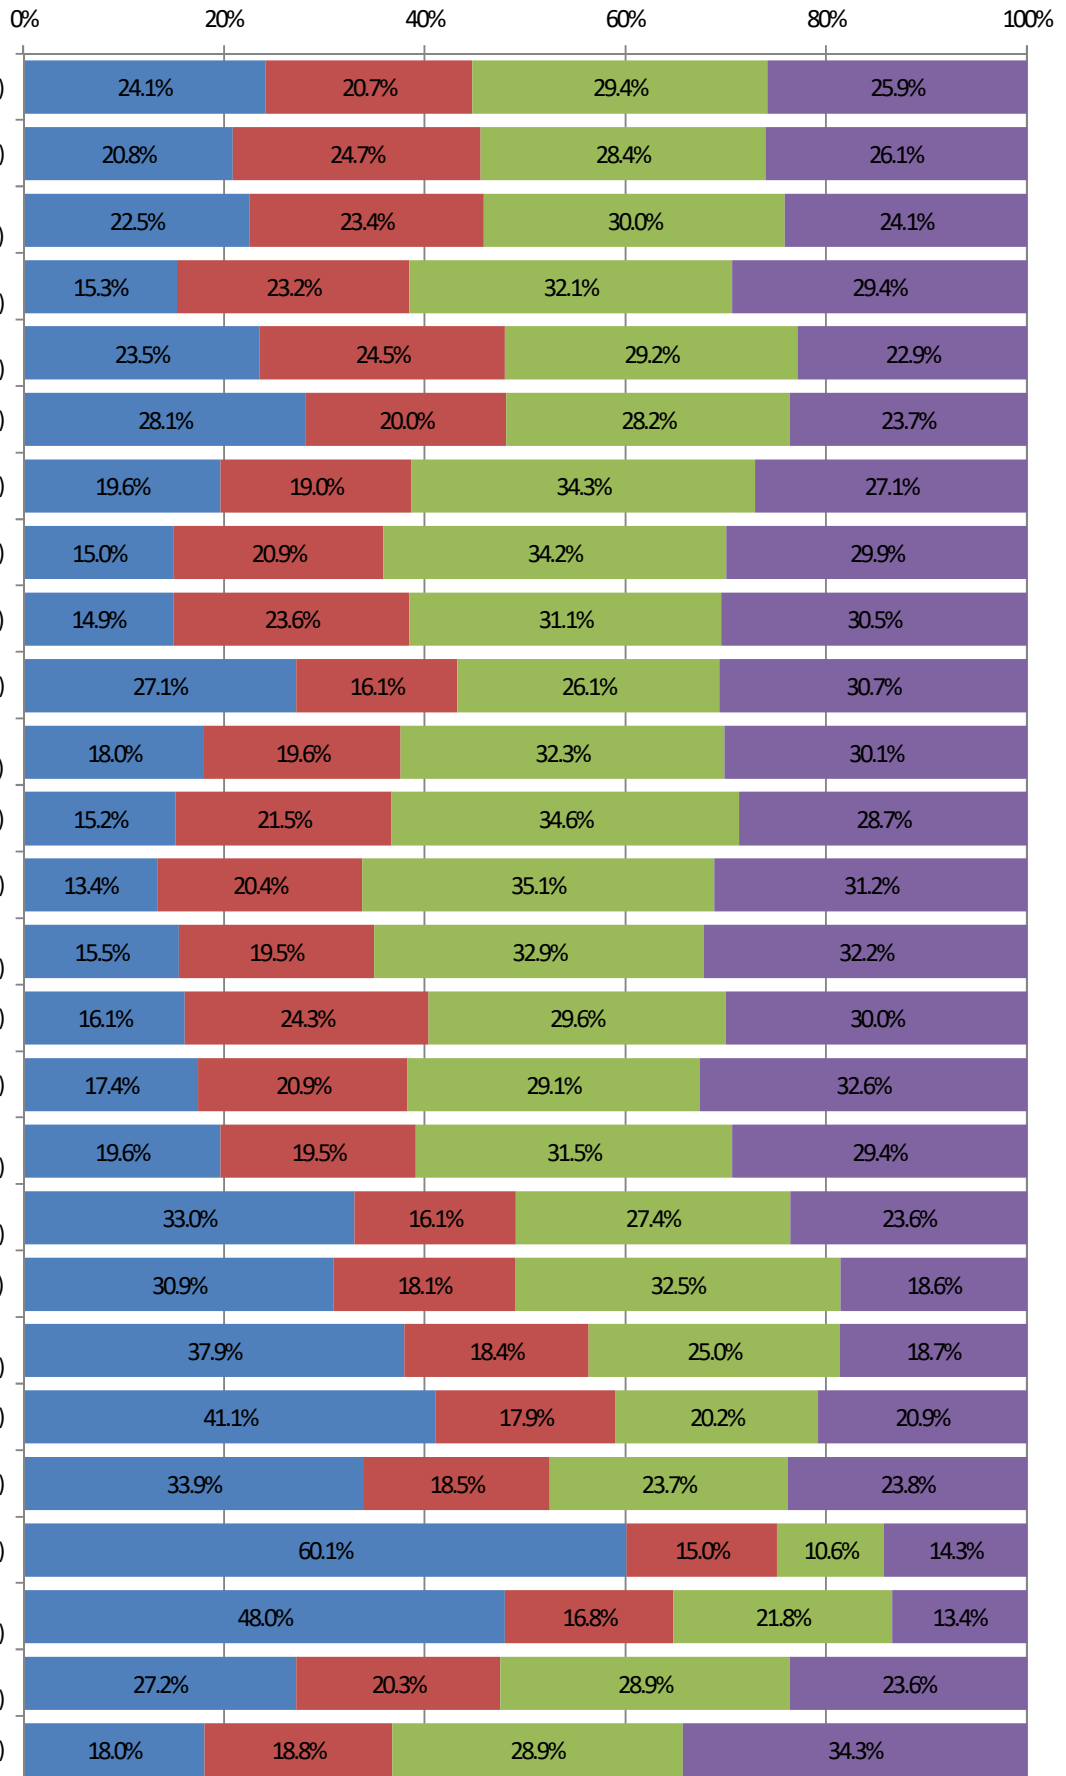

業種別現在の仕事のやりがい

0% 20% 40% 60% 80% 100%

■ 感じている ■ どちらかというと感じている ■ どちらともいえない ■ あまり感じていない

業種別出身学科は仕事に関連しているか

業種別高校時代に大学での学びと仕事はつながっているイメージを持っていたか

- 大学での学びと仕事はつながるイメージを持っていたし、実際につながっていると思える
- 大学での学びと仕事はつながるイメージを持っていたが、実際にはつながっているとは思えない
- 大学での学びと仕事はつながるイメージはなかった
- 考えたことがなかった