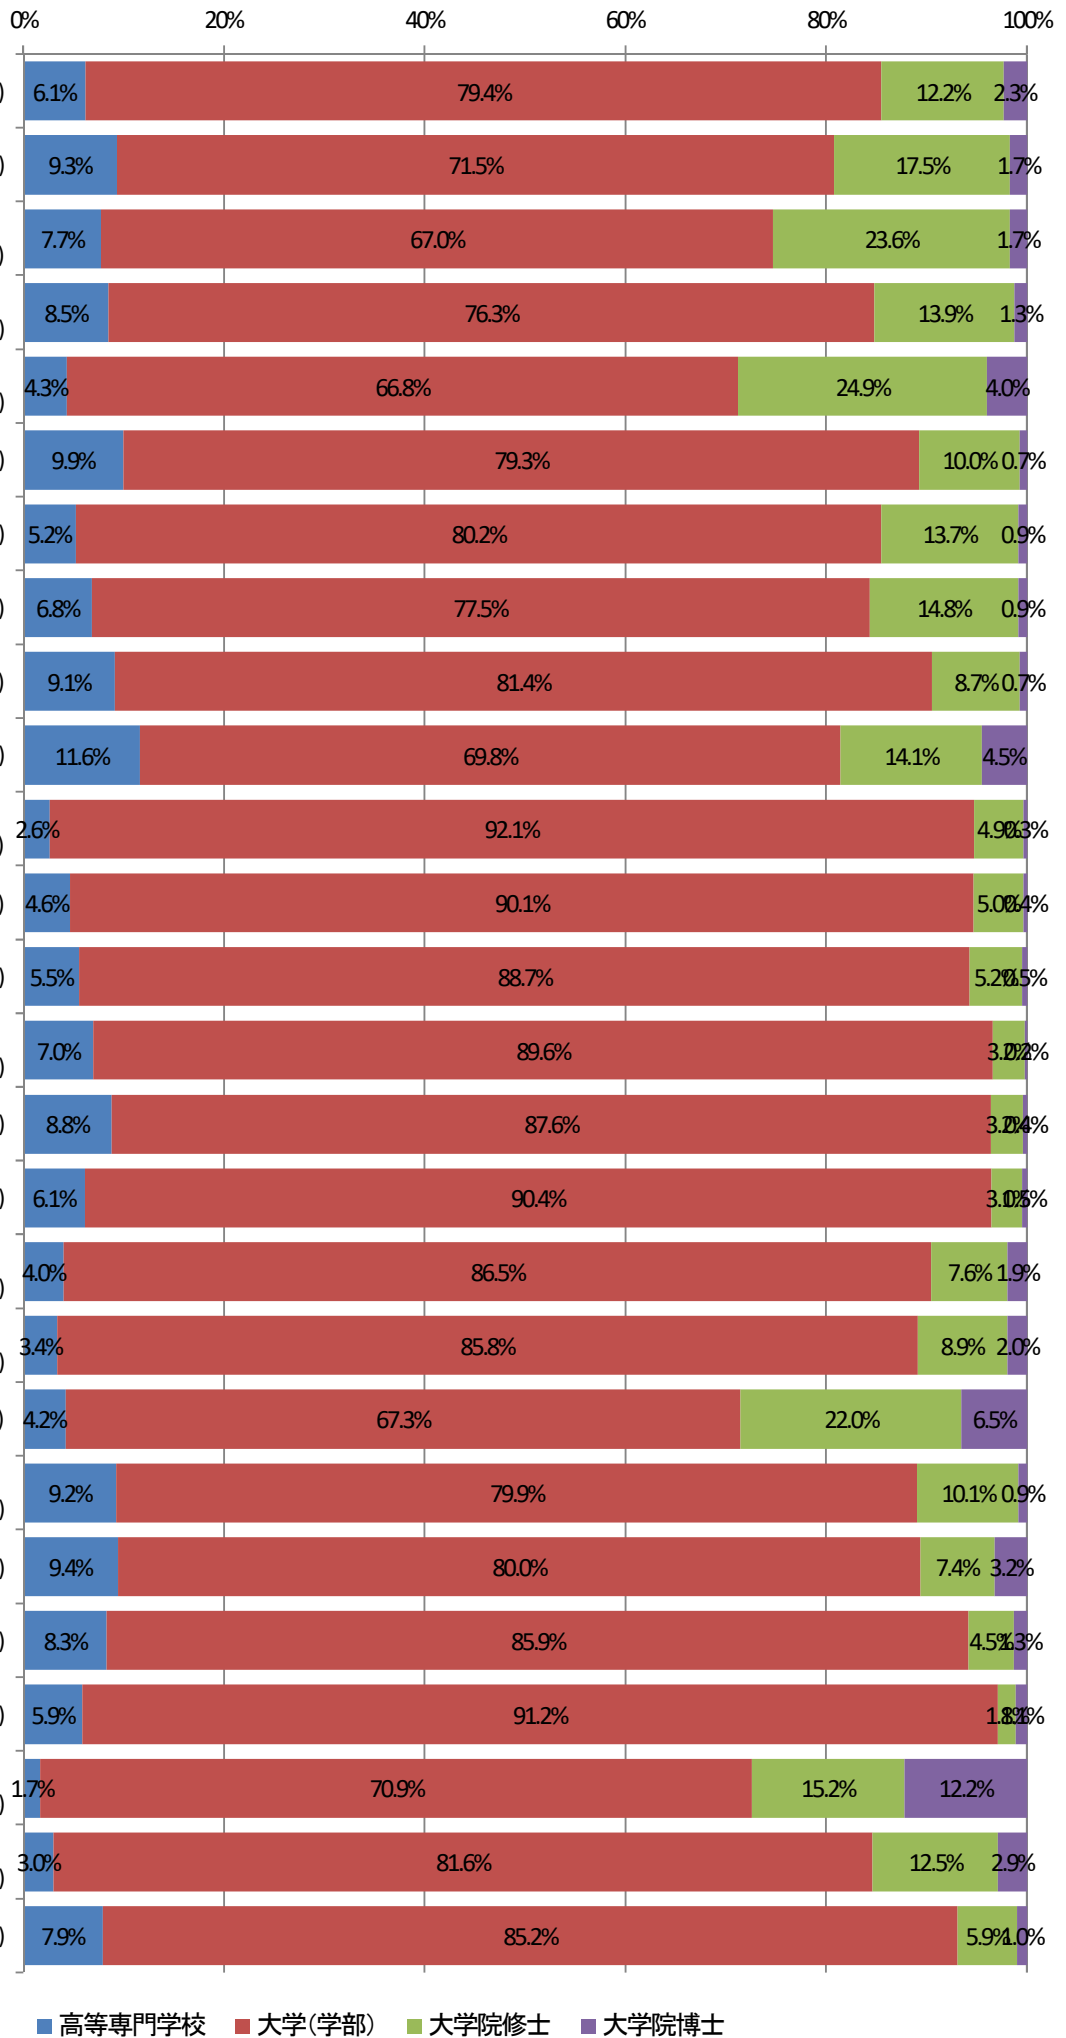

業種別現在の仕事のやりがい

0% 20% 40% 60% 80% 100%

■ 感じている ■ どちらかというと感じている ■ どちらともいえない ■ あまり感じていない

業種別出身学科は仕事に関連しているか

業種別高校時代に大学での学びと仕事はつながっているイメージを持っていたか

- 大学での学びと仕事はつながるイメージを持っていたし、実際につながっていると思える
- 大学での学びと仕事はつながるイメージを持っていたが、実際にはつながっているとは思えない
- 大学での学びと仕事はつながるイメージはなかった
- 考えたことがなかった

学歴<高専・大学・修士・博士>

業種別現在の勤務先の従業員数

業種別現在の年収