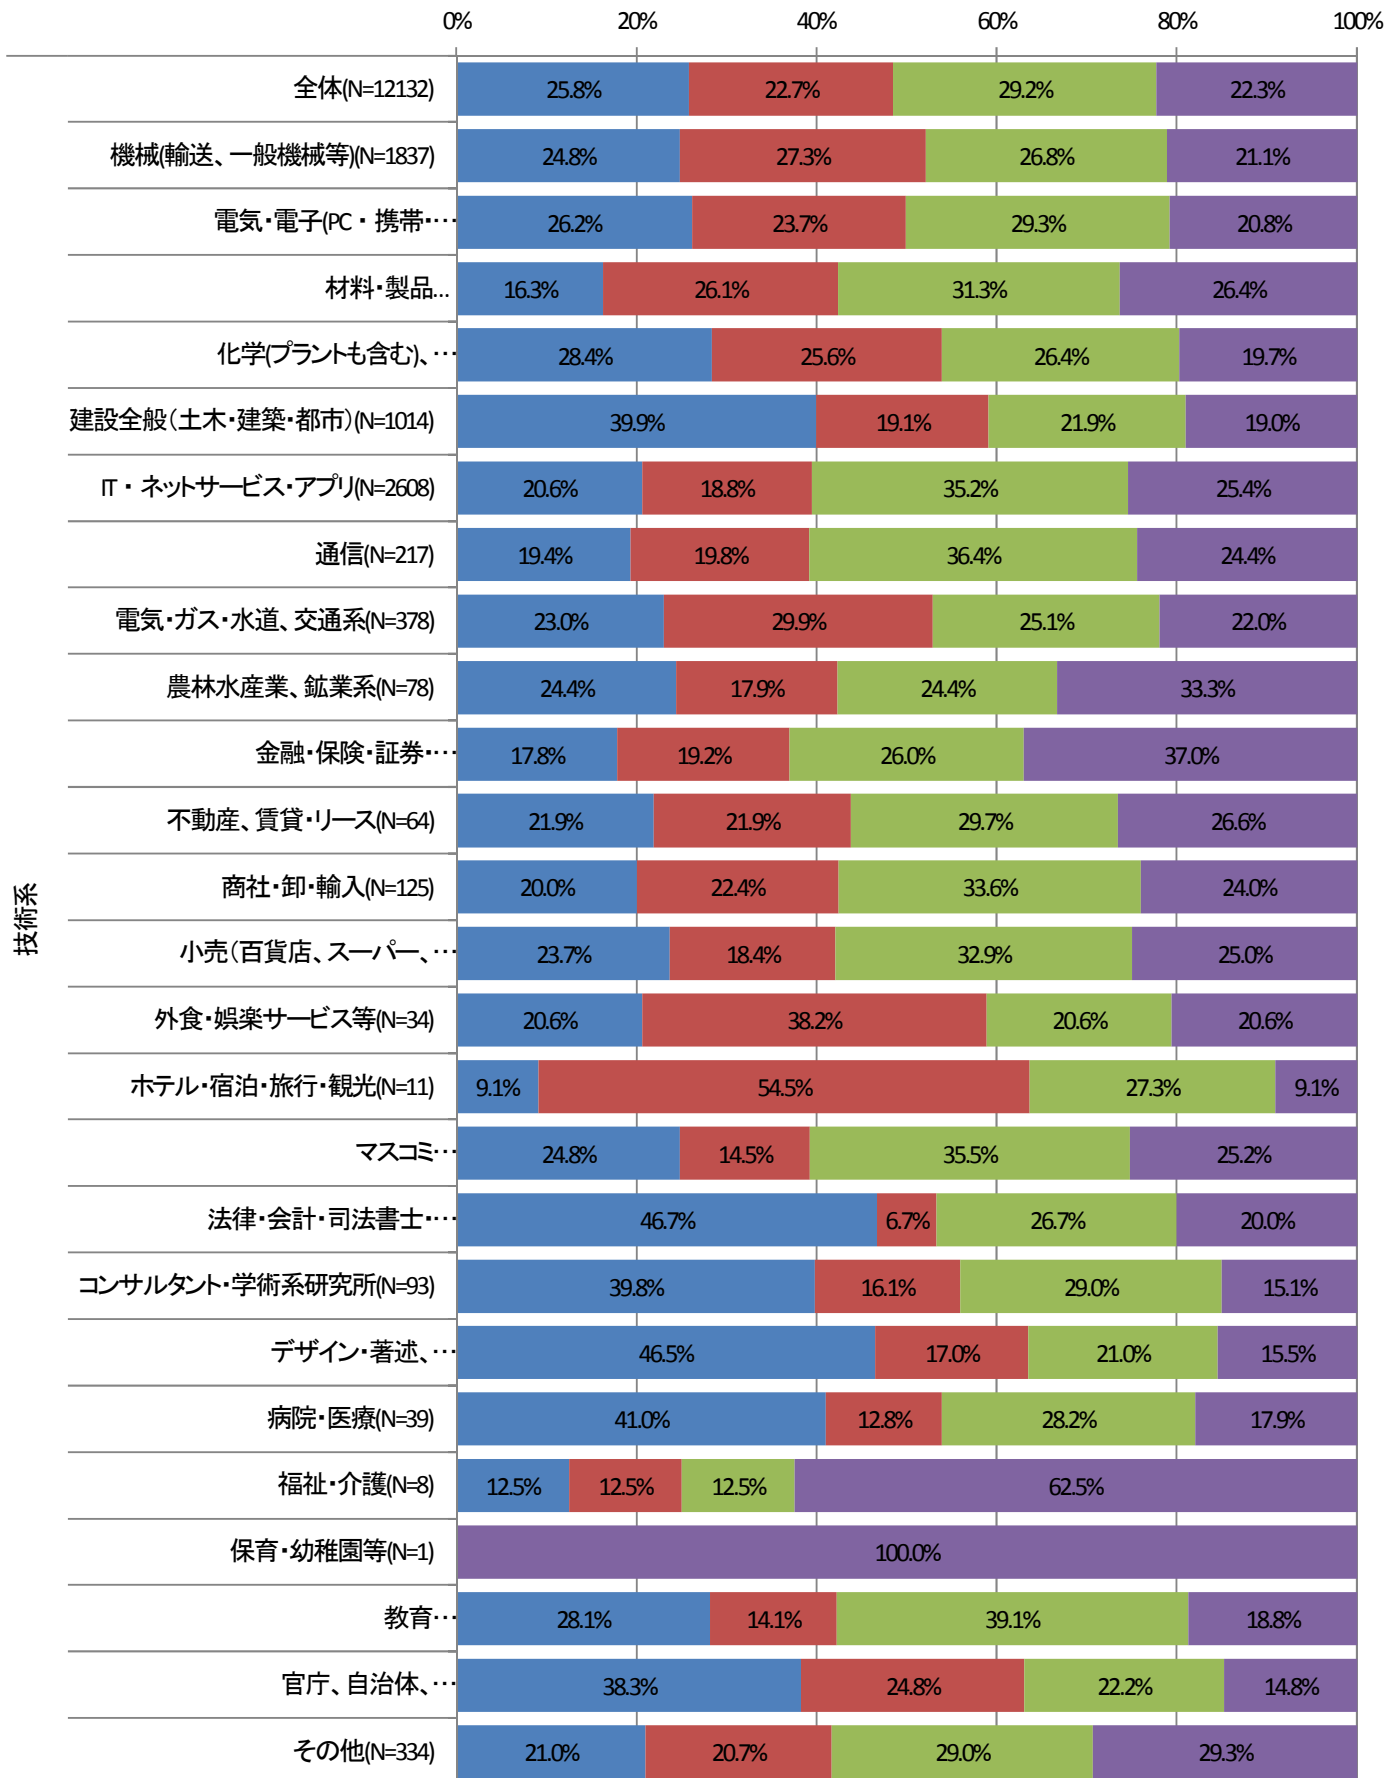

技術系職種別にみた業種別現在の仕事のやりがい

■ 感じている ■ どちらかというと感じている ■ どちらともいえない ■ あまり感じていない

技術系職種別にみた業種別出身学科は仕事に関連しているか

技術系職種別にみた業種別高校時代に大学での学びと仕事は つながっているイメージを持っていたか

- 大学での学びと仕事はつながるイメージを持っていたし、実際につながっていると思える
- 大学での学びと仕事はつながるイメージを持っていたが、実際にはつながっているとは思えない
- 大学での学びと仕事はつながるイメージはなかった
- 考えたことがなかった

学歴<高専・大学・修士・博士>

0% 20% 40% 60% 80% 100%

■ 高等専門学校 ■ 大学(学部) ■ 大学院修士 ■ 大学院博士

技術系職種別にみた業種別現在の勤務先の従業員数

技術系職種別にみた業種別現在の年収

0% 20% 40% 60% 80% 100%

■ 299万円以下 ■ 300~399万円 ■ 400~499万円 ■ 500~599万円 ■ 600~699万円
 ■ 700~799万円 ■ 800~899万円 ■ 900~999万円 ■ 1000万円以上 ■ 回答したくない