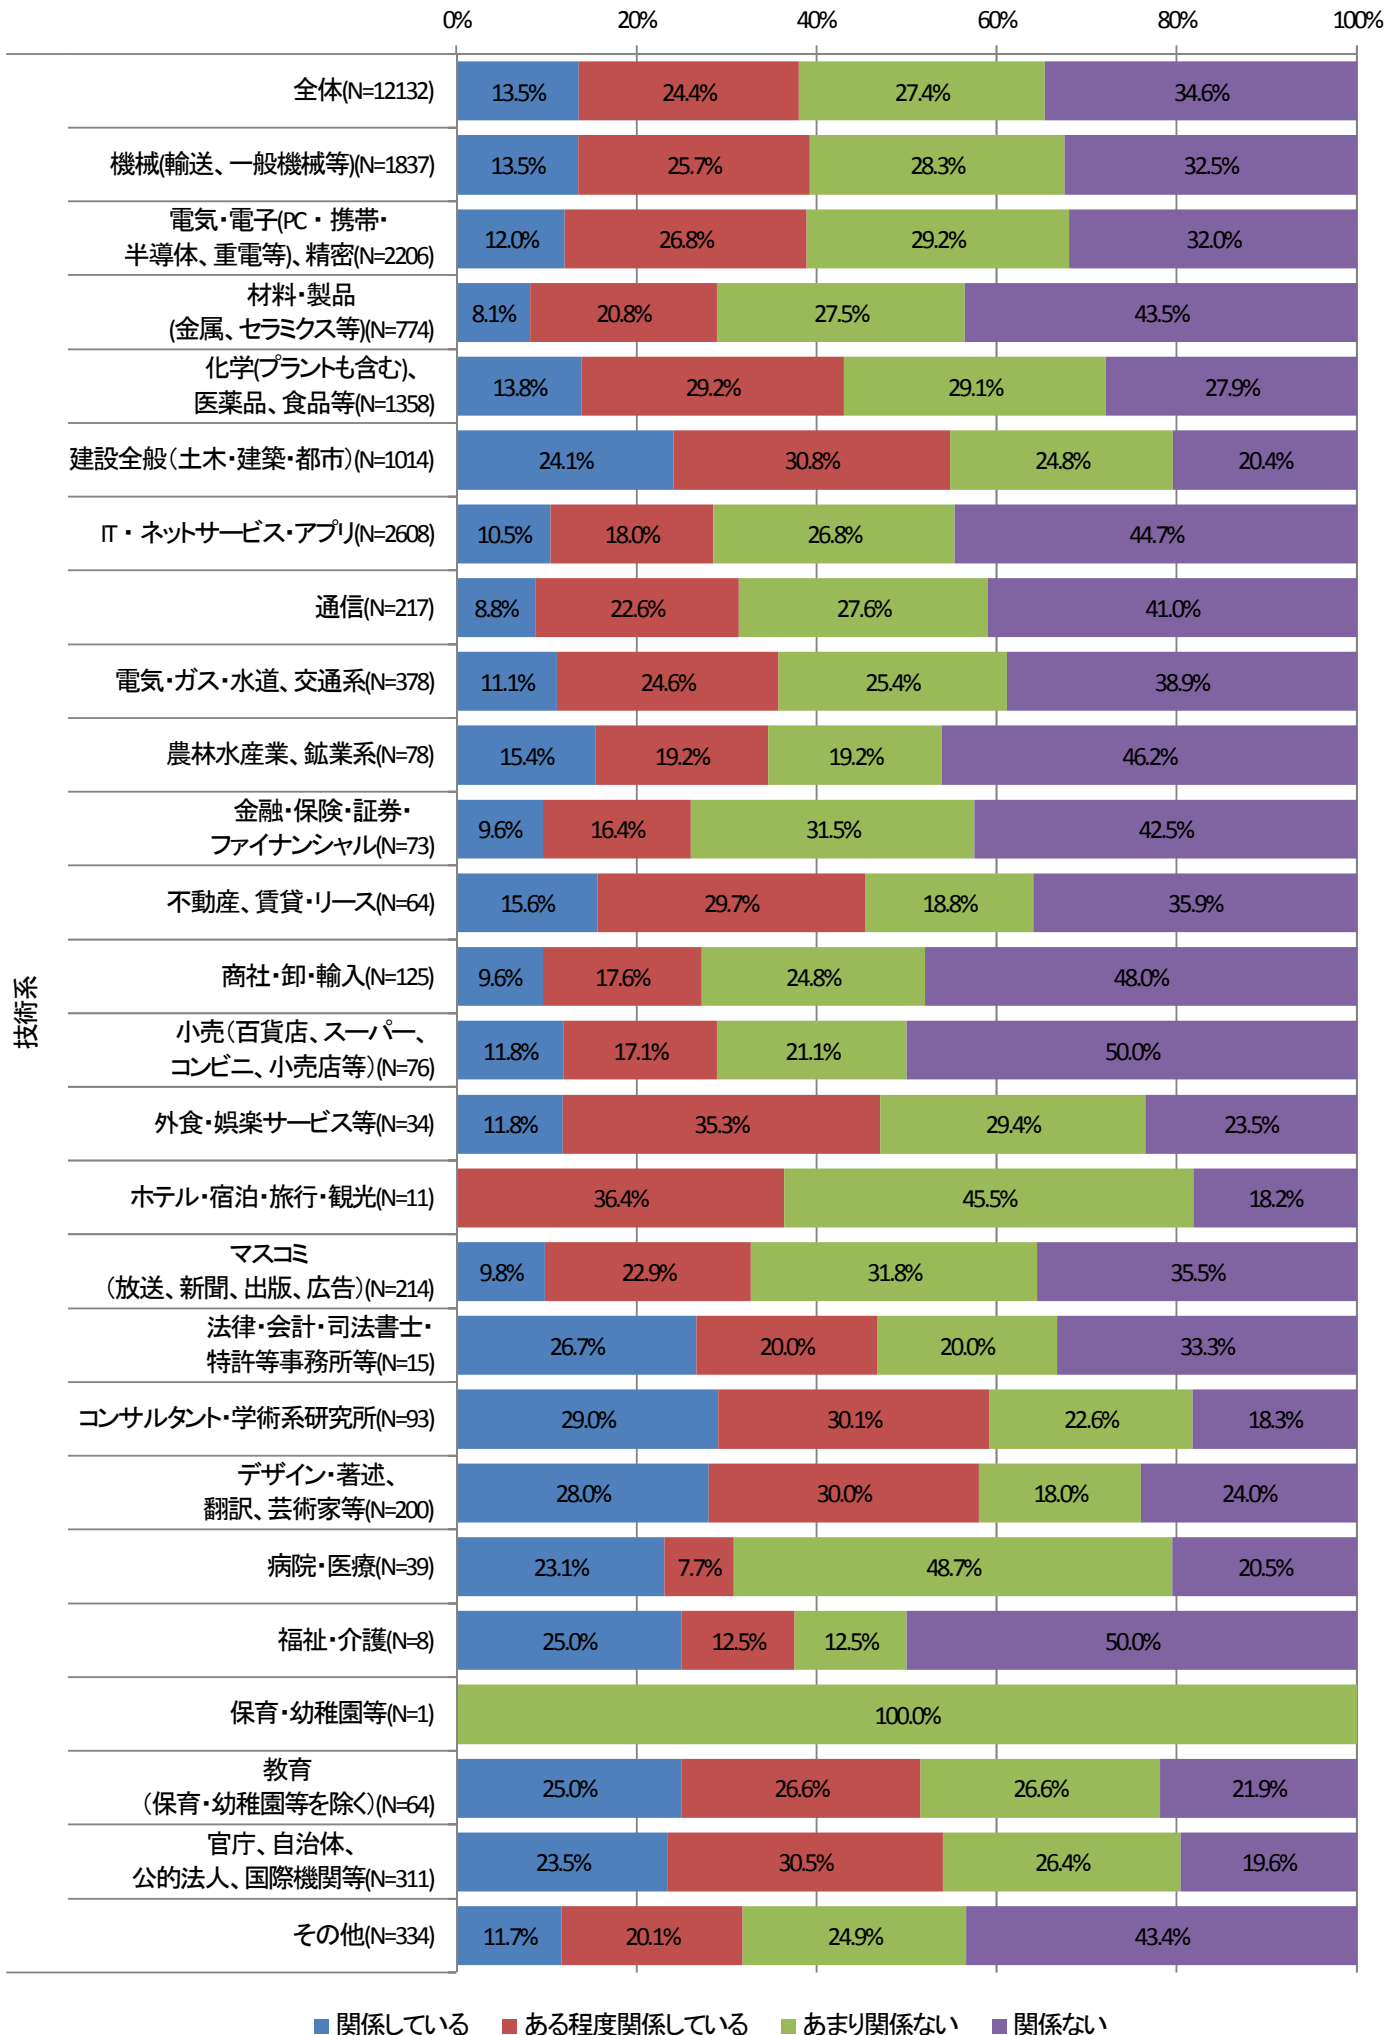

技術系職種別にみた業種別現在の仕事のやりがい

■ 感じている ■ どちらかというと感じている ■ どちらともいえない ■ あまり感じていない

技術系職種別にみた業種別出身学科は仕事に関連しているか

技術系職種別にみた業種別高校時代に大学での学びと仕事は つながっているイメージを持っていたか

- 大学での学びと仕事はつながるイメージを持っていたし、実際につながっていると思える
- 大学での学びと仕事はつながるイメージを持っていたが、実際にはつながっているとは思えない
- 大学での学びと仕事はつながるイメージはなかった
- 考えたことがなかった

学歴<高専・大学・修士・博士>

0% 20% 40% 60% 80% 100%

■ 高等専門学校 ■ 大学(学部) ■ 大学院修士 ■ 大学院博士

技術系職種別にみた業種別現在の勤務先の従業員数

技術系職種別にみた業種別現在の年収

0% 20% 40% 60% 80% 100%

■ 299万円以下 ■ 300~399万円 ■ 400~499万円 ■ 500~599万円 ■ 600~699万円
 ■ 700~799万円 ■ 800~899万円 ■ 900~999万円 ■ 1000万円以上 ■ 回答したくない