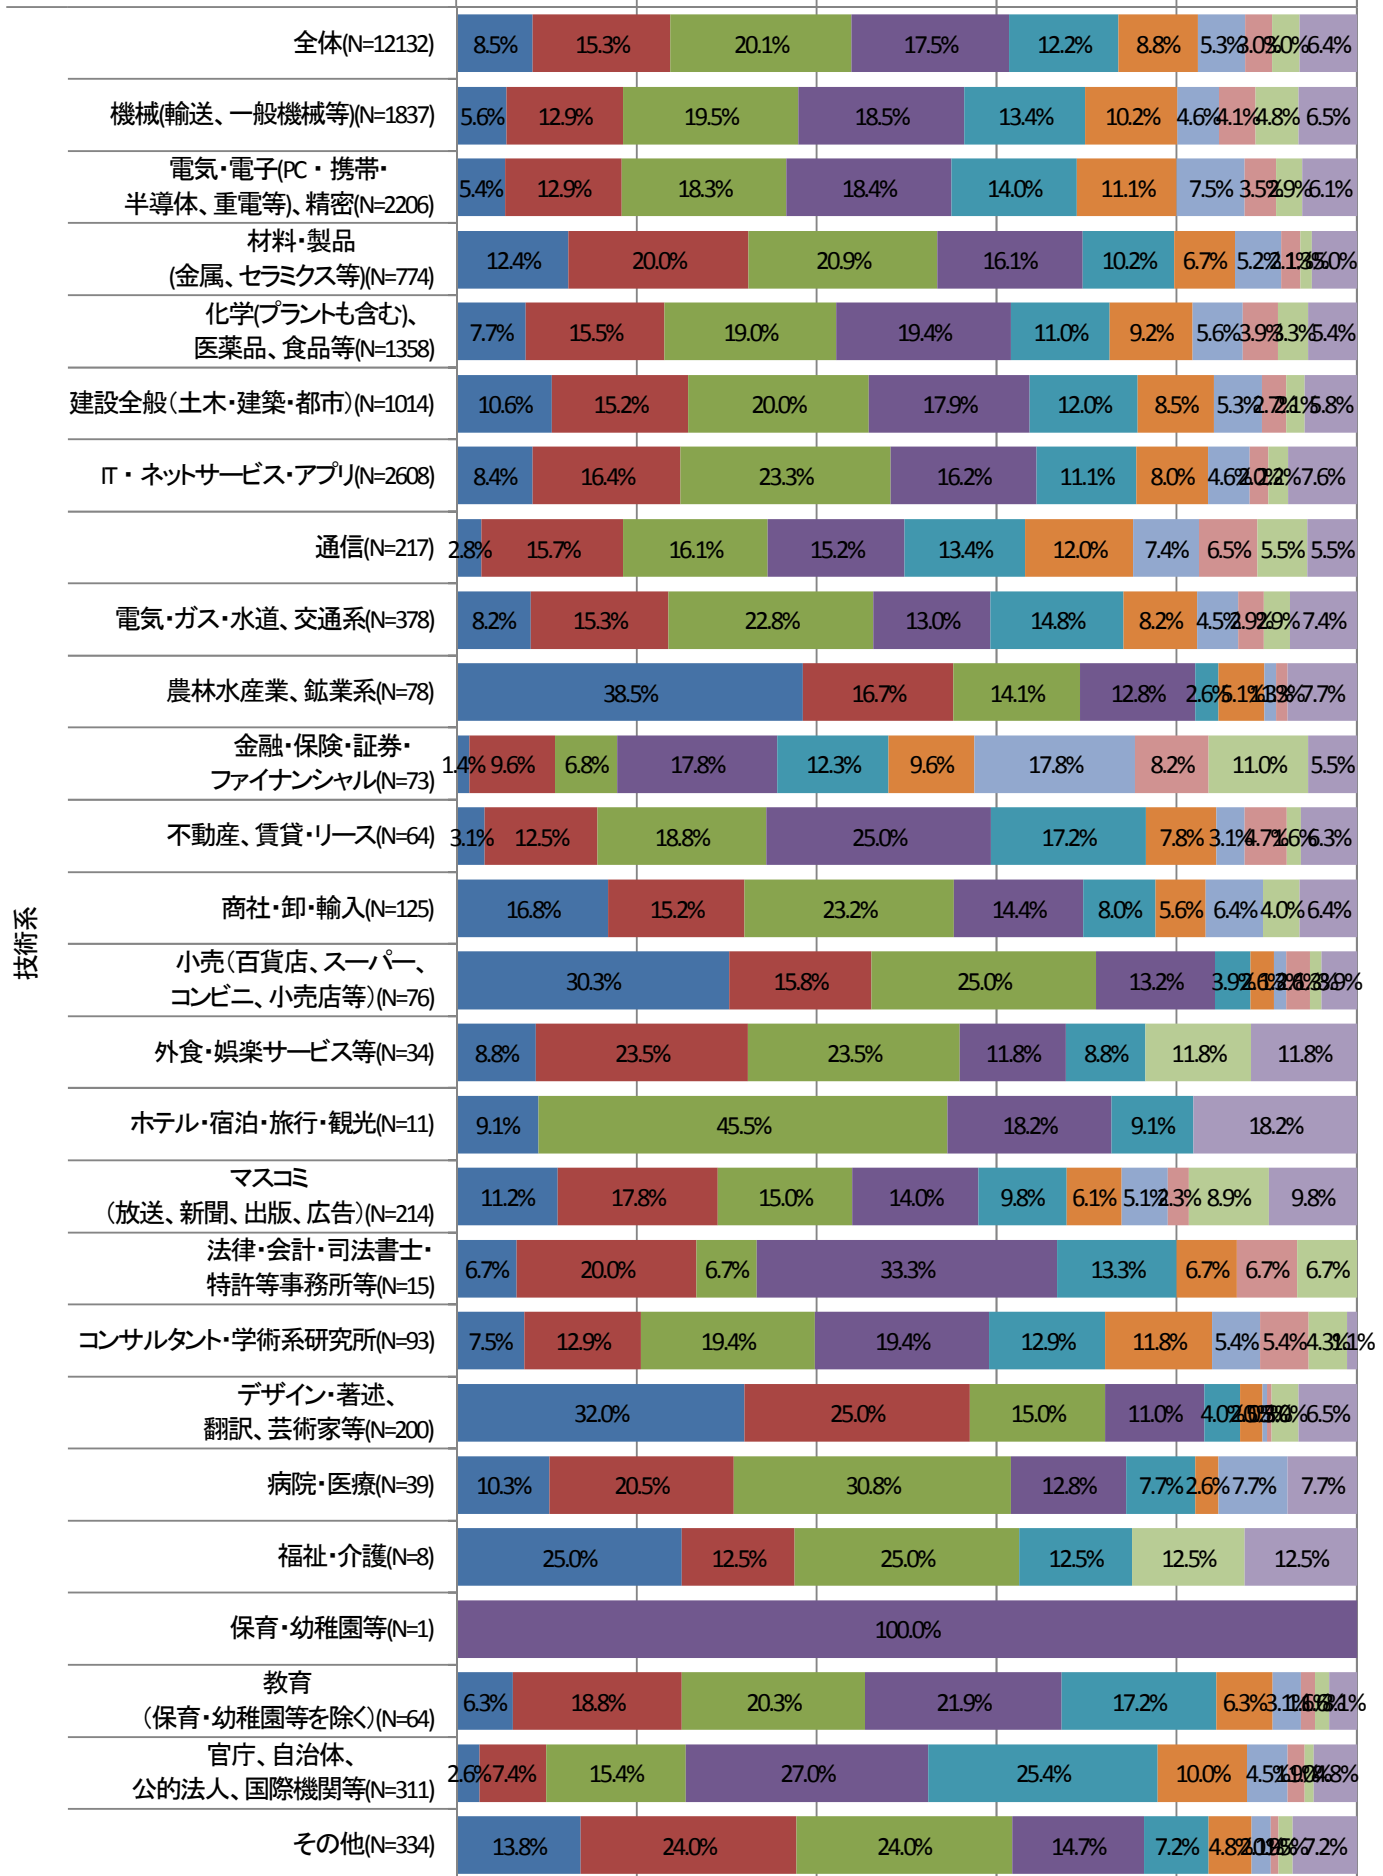

技術系職種別にみた業種別現在の仕事のやりがい

■ 感じている ■ どちらかというと感じている ■ どちらともいえない ■ あまり感じていない

技術系職種別にみた業種別出身学科は仕事に関連しているか

技術系職種別にみた業種別高校時代に大学での学びと仕事は つながっているイメージを持っていたか

- 大学での学びと仕事はつながるイメージを持っていたし、実際につながっていると思える
- 大学での学びと仕事はつながるイメージを持っていたが、実際にはつながっているとは思えない
- 大学での学びと仕事はつながるイメージはなかった
- 考えたことがなかった

学歴<高専・大学・修士・博士>

0% 20% 40% 60% 80% 100%

■ 高等専門学校 ■ 大学(学部) ■ 大学院修士 ■ 大学院博士

技術系職種別にみた業種別現在の勤務先の従業員数

技術系職種別にみた業種別現在の年収

0% 20% 40% 60% 80% 100%

■ 299万円以下 ■ 300~399万円 ■ 400~499万円 ■ 500~599万円 ■ 600~699万円
 ■ 700~799万円 ■ 800~899万円 ■ 900~999万円 ■ 1000万円以上 ■ 回答したくない