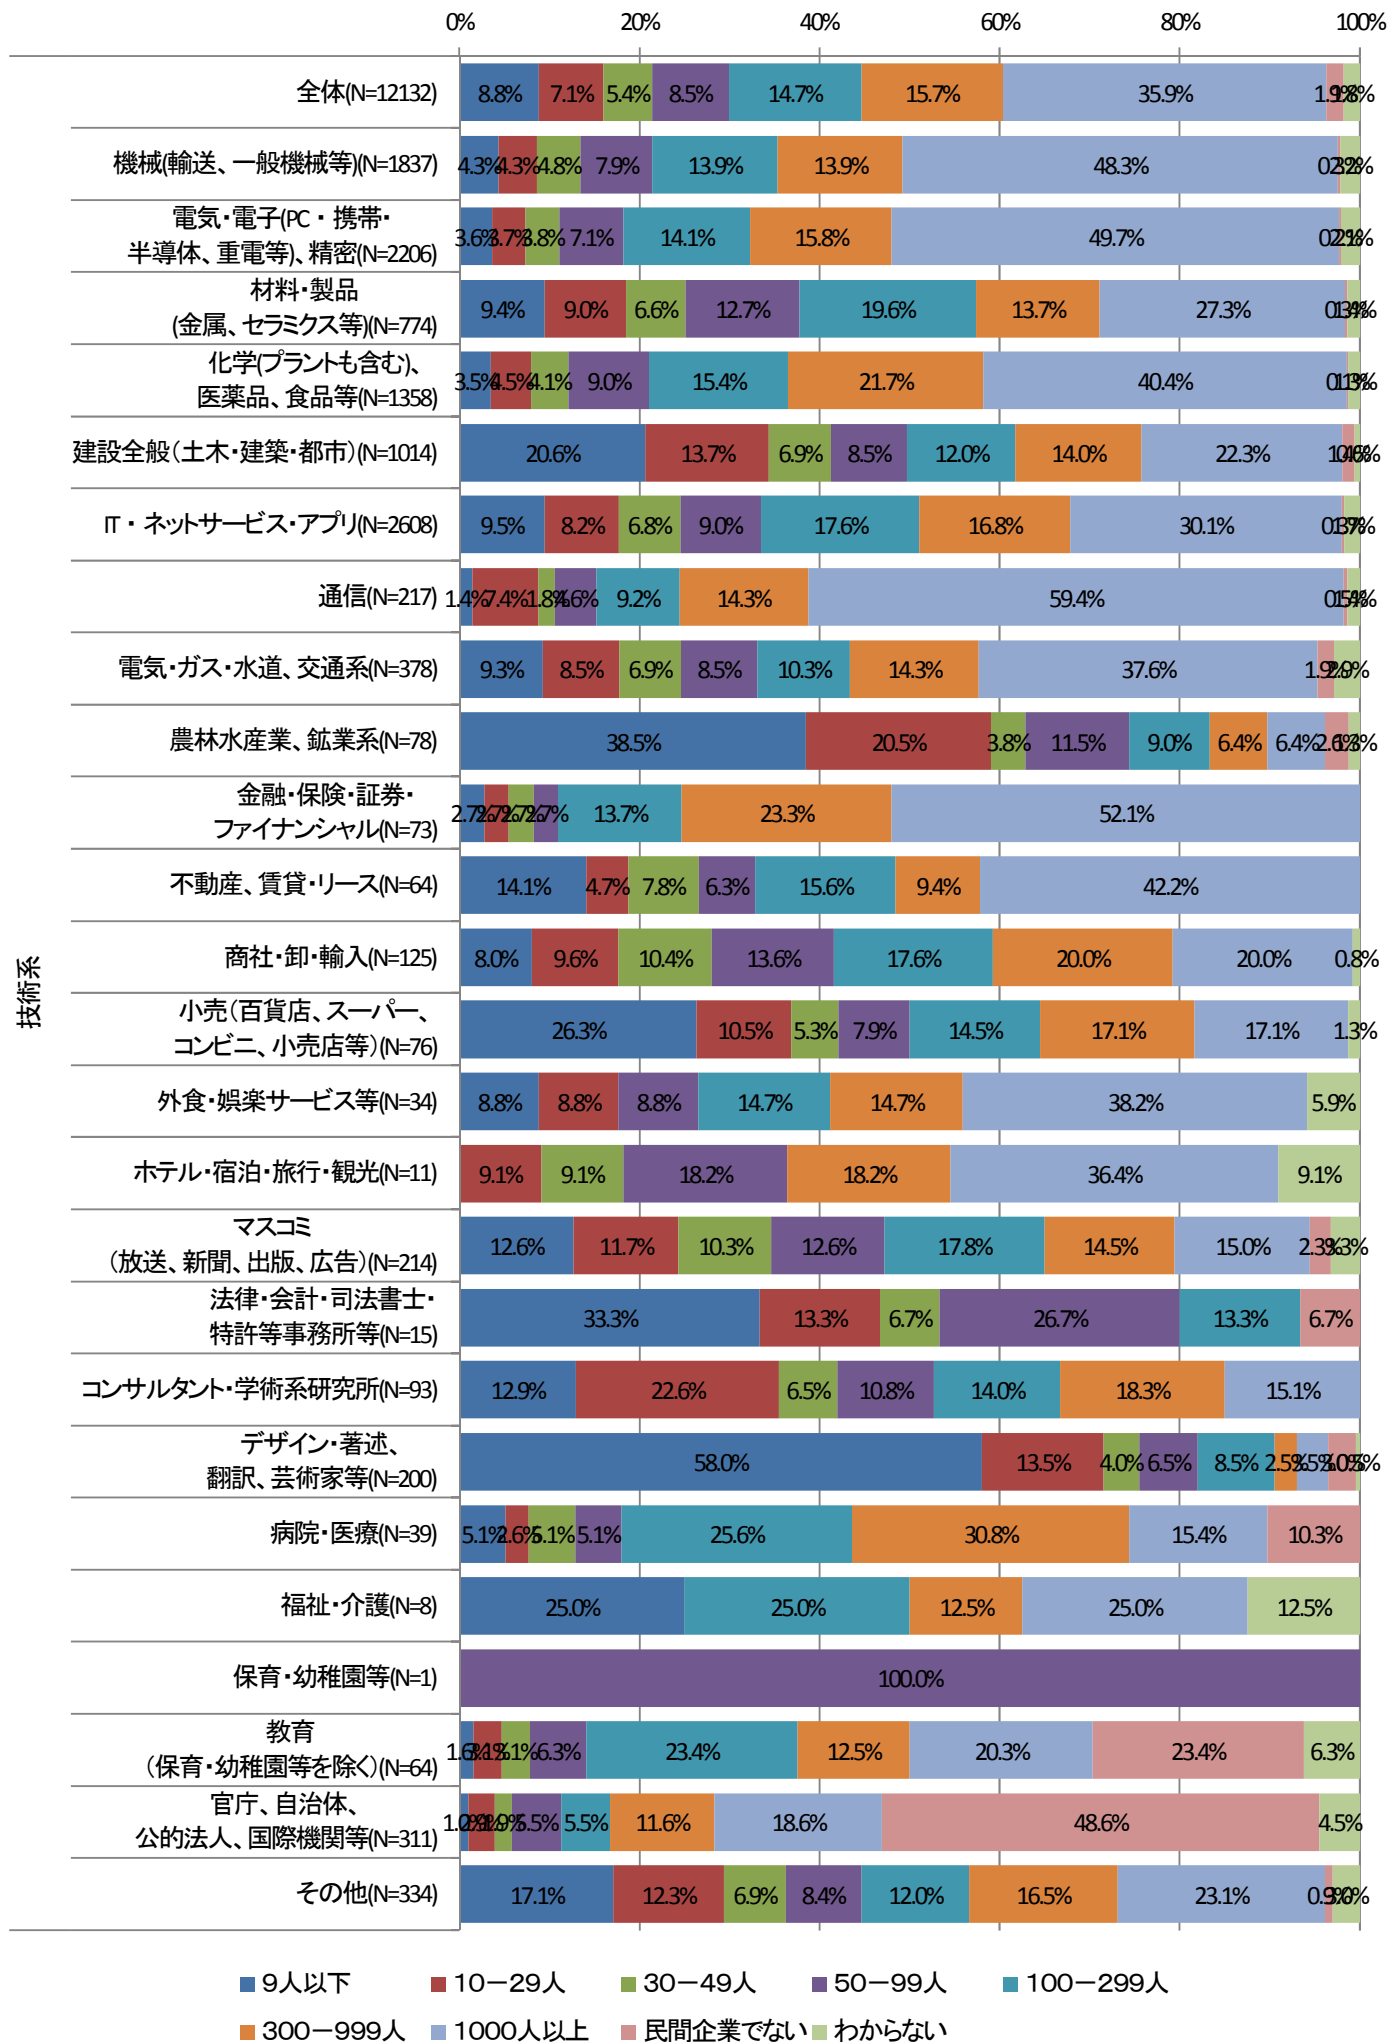

技術系職種別にみた業種別現在の仕事のやりがい

■ 感じている ■ どちらかというと感じている ■ どちらともいえない ■ あまり感じていない

技術系職種別にみた業種別出身学科は仕事に関連しているか

技術系職種別にみた業種別高校時代に大学での学びと仕事は つながっているイメージを持っていたか

- 大学での学びと仕事はつながるイメージを持っていたし、実際につながっていると思える
- 大学での学びと仕事はつながるイメージを持っていたが、実際にはつながっているとは思えない
- 大学での学びと仕事はつながるイメージはなかった
- 考えたことがなかった

学歴<高専・大学・修士・博士>

0% 20% 40% 60% 80% 100%

■ 高等専門学校 ■ 大学(学部) ■ 大学院修士 ■ 大学院博士

技術系職種別にみた業種別現在の勤務先の従業員数

技術系職種別にみた業種別現在の年収

0% 20% 40% 60% 80% 100%

■ 299万円以下 ■ 300~399万円 ■ 400~499万円 ■ 500~599万円 ■ 600~699万円
 ■ 700~799万円 ■ 800~899万円 ■ 900~999万円 ■ 1000万円以上 ■ 回答したくない