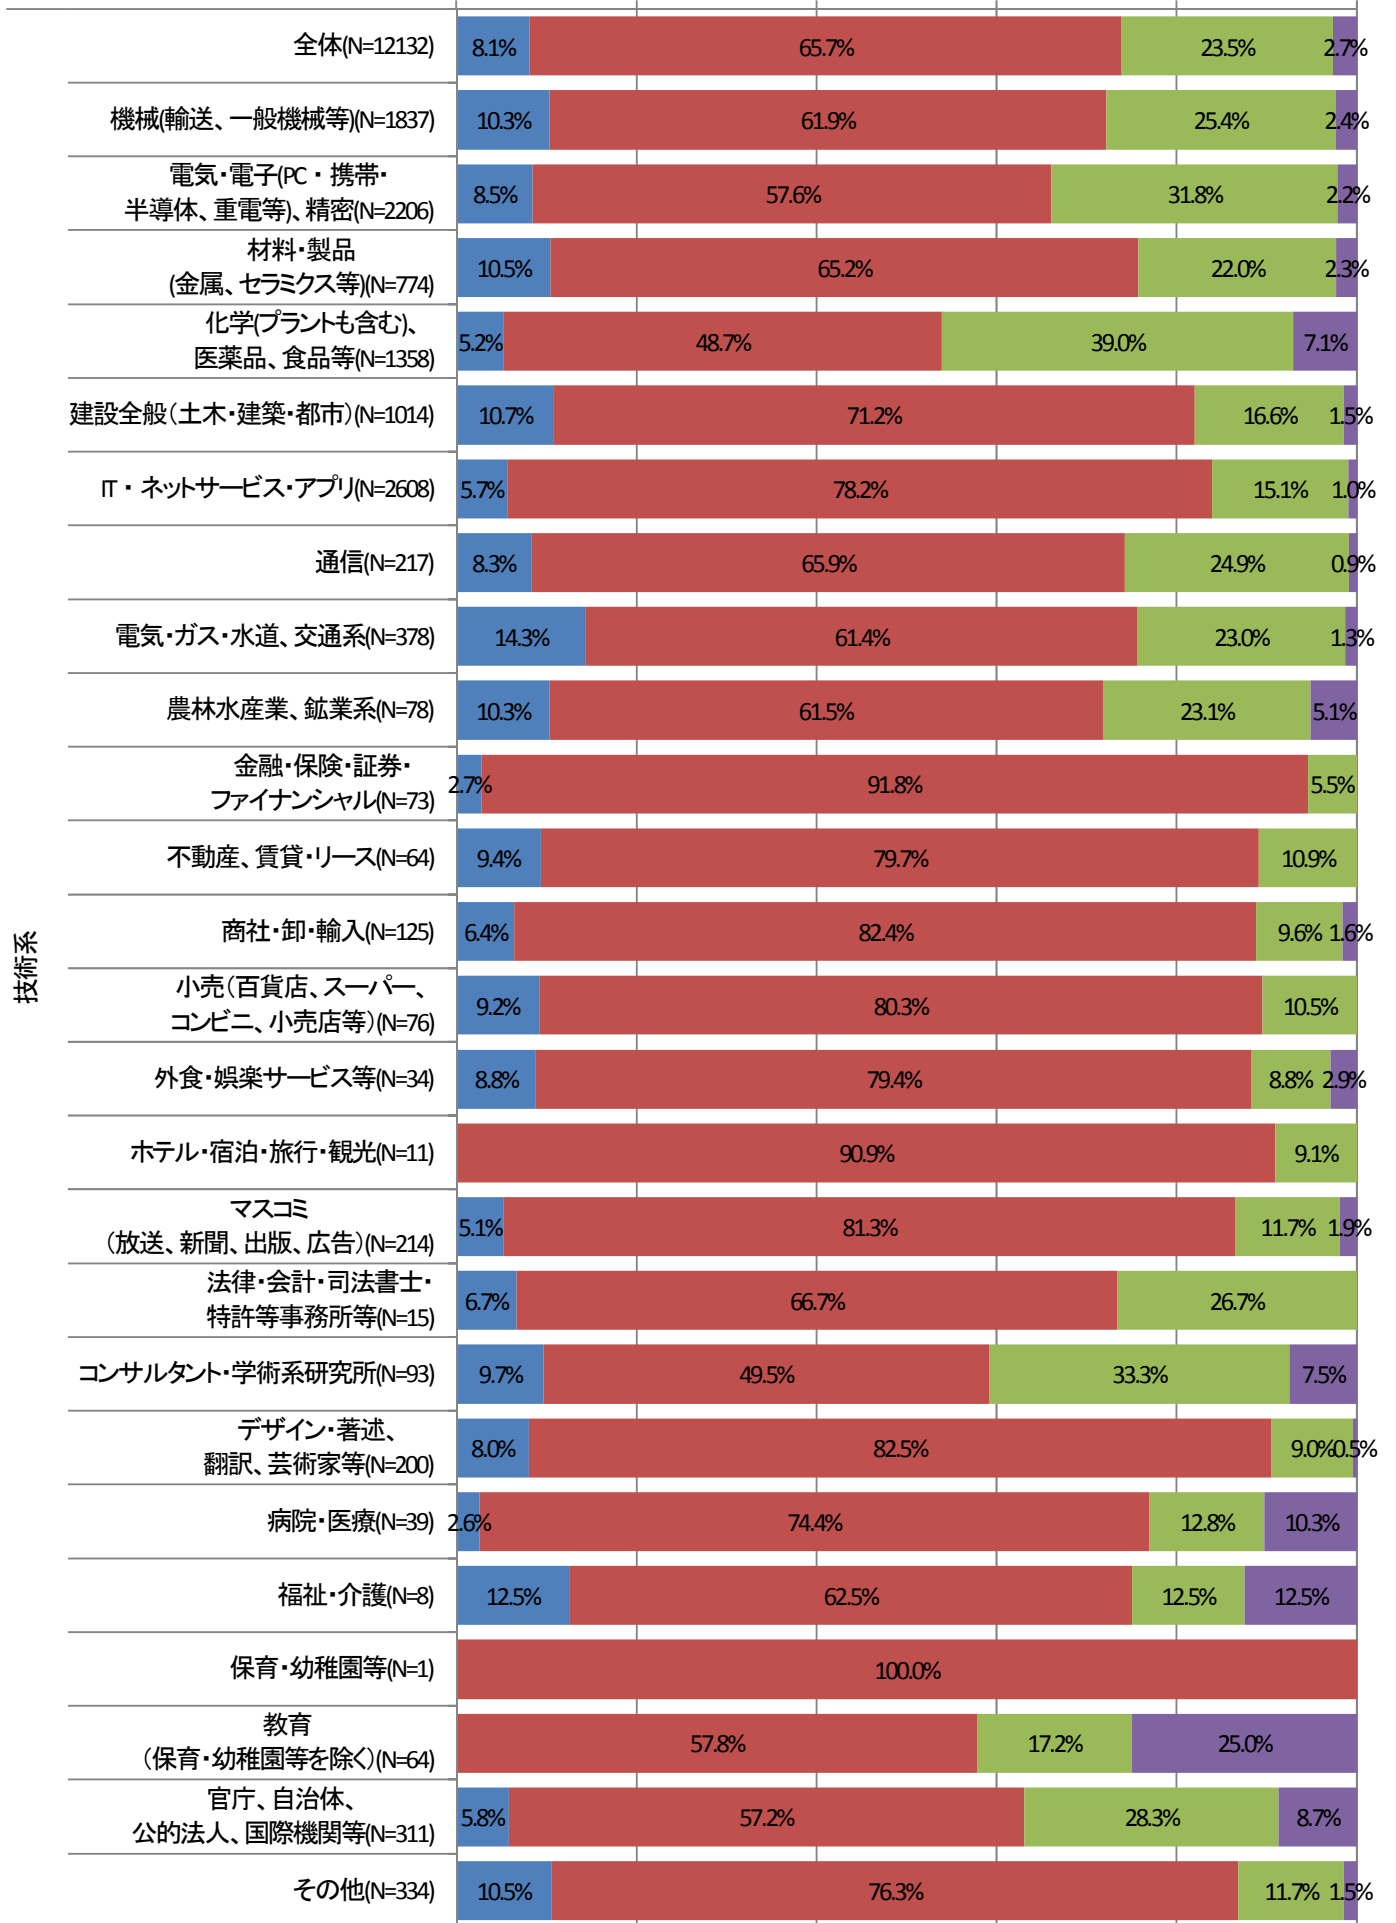

技術系職種別にみた業種別現在の仕事のやりがい

■ 感じている ■ どちらかというと感じている ■ どちらともいえない ■ あまり感じていない

技術系職種別にみた業種別出身学科は仕事に関連しているか

技術系職種別にみた業種別高校時代に大学での学びと仕事は つながっているイメージを持っていたか

- 大学での学びと仕事はつながるイメージを持っていたし、実際につながっていると思える
- 大学での学びと仕事はつながるイメージを持っていたが、実際にはつながっているとは思えない
- 大学での学びと仕事はつながるイメージはなかった
- 考えたことがなかった

学歴<高専・大学・修士・博士>

0% 20% 40% 60% 80% 100%

■ 高等専門学校 ■ 大学(学部) ■ 大学院修士 ■ 大学院博士

技術系職種別にみた業種別現在の勤務先の従業員数

技術系職種別にみた業種別現在の年収

0% 20% 40% 60% 80% 100%

■ 299万円以下 ■ 300~399万円 ■ 400~499万円 ■ 500~599万円 ■ 600~699万円
 ■ 700~799万円 ■ 800~899万円 ■ 900~999万円 ■ 1000万円以上 ■ 回答したくない