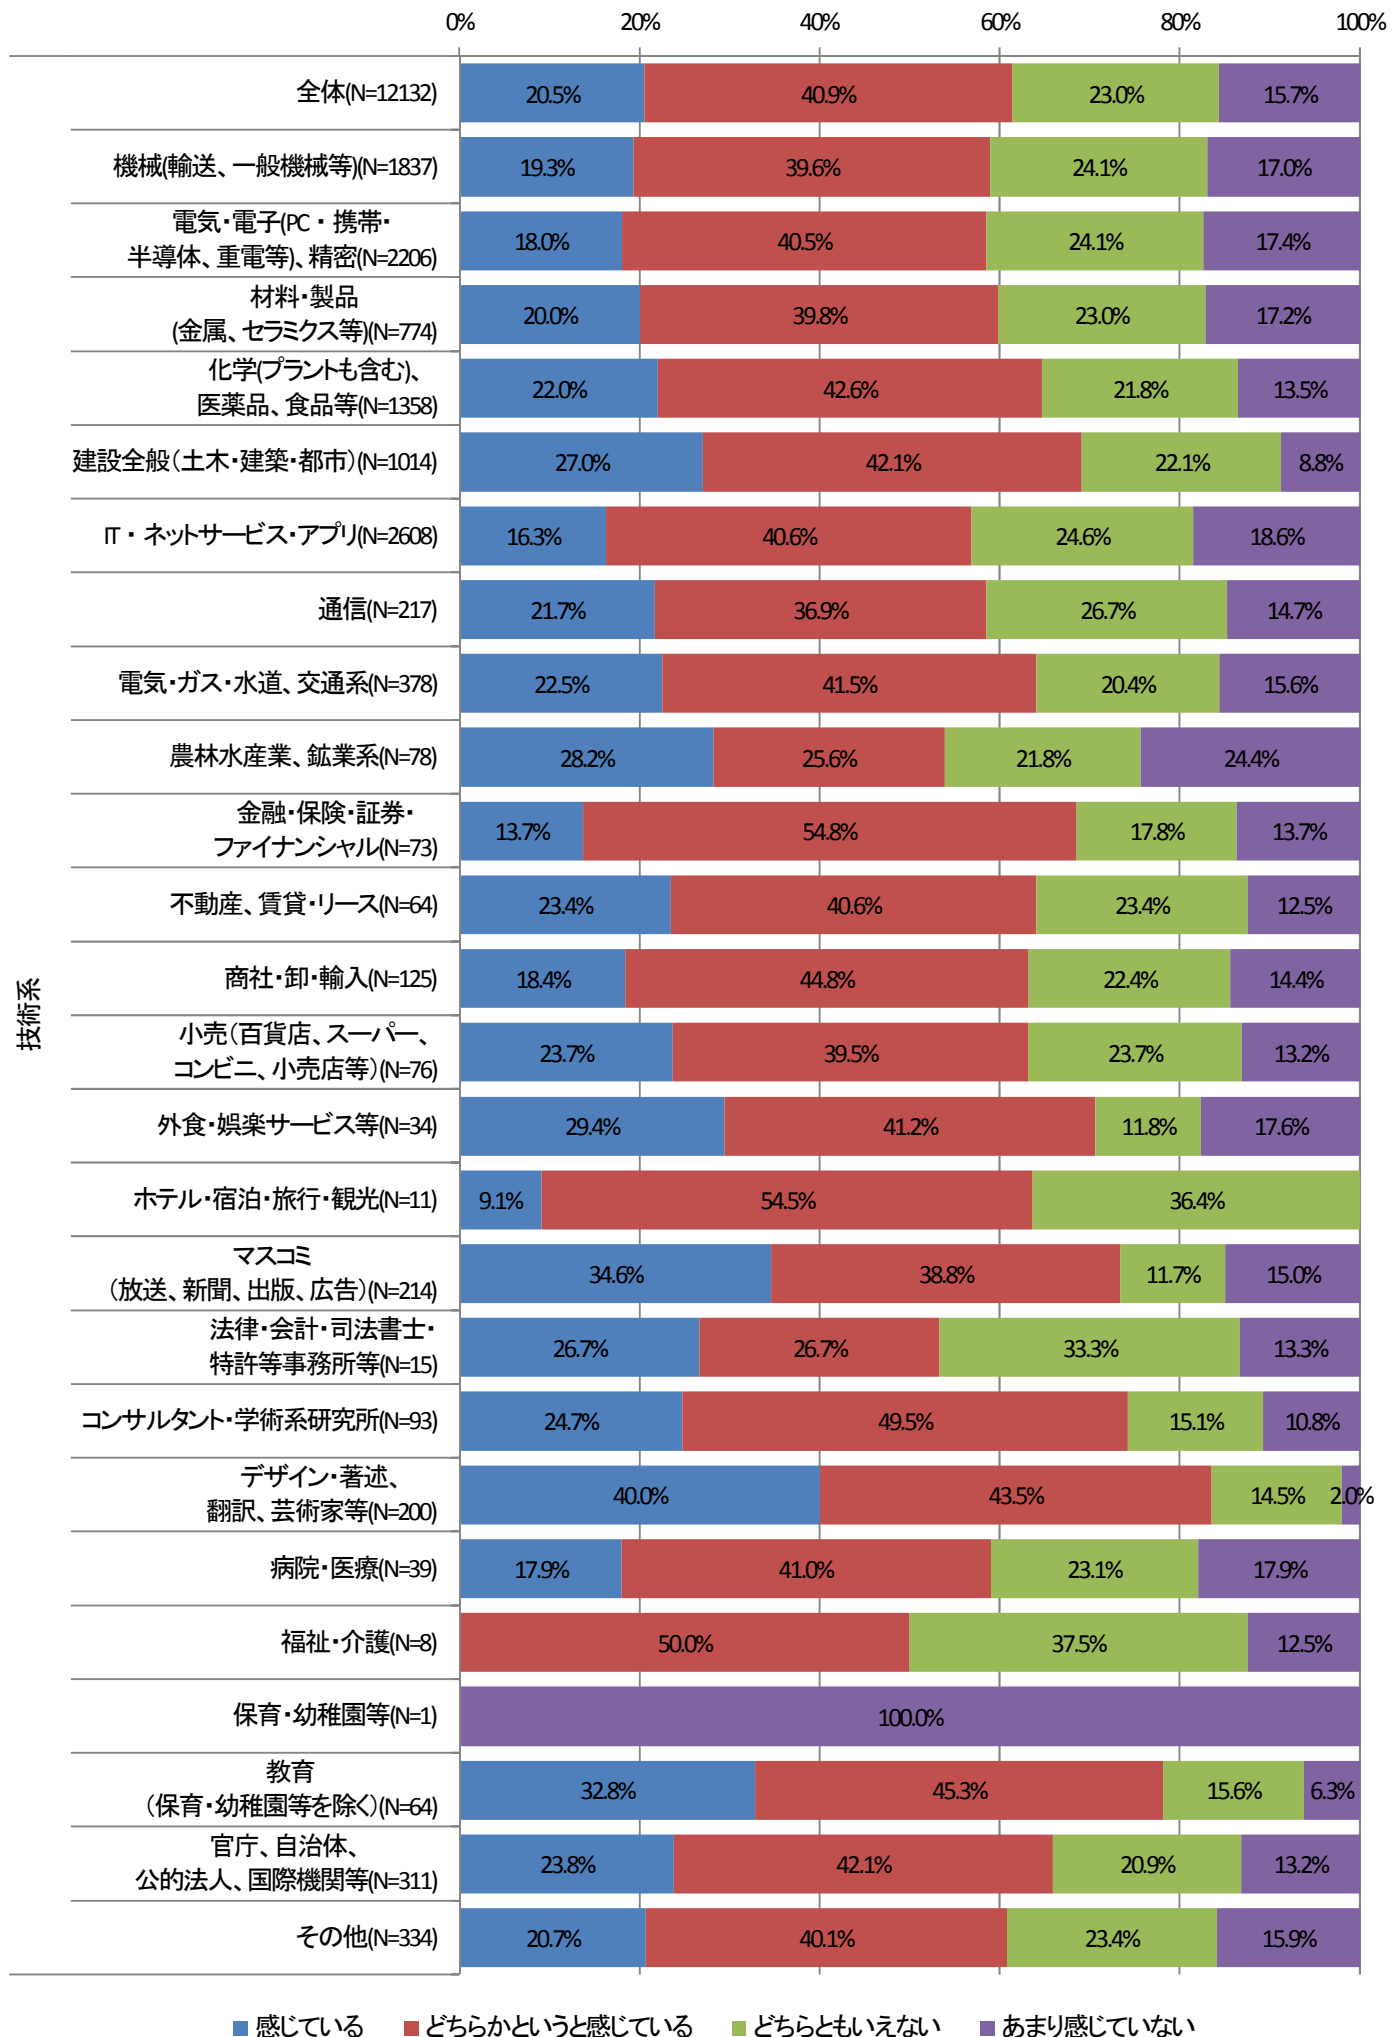

技術系職種別にみた業種別現在の仕事のやりがい

■ 感じている ■ どちらかというと感じている ■ どちらともいえない ■ あまり感じていない

技術系職種別にみた業種別出身学科は仕事に関連しているか

技術系職種別にみた業種別高校時代に大学での学びと仕事は つながっているイメージを持っていたか

- 大学での学びと仕事はつながるイメージを持っていたし、実際につながっていると思える
- 大学での学びと仕事はつながるイメージを持っていたが、実際にはつながっているとは思えない
- 大学での学びと仕事はつながるイメージはなかった
- 考えたことがなかった

学歴<高専・大学・修士・博士>

0% 20% 40% 60% 80% 100%

■ 高等専門学校 ■ 大学(学部) ■ 大学院修士 ■ 大学院博士

技術系職種別にみた業種別現在の勤務先の従業員数

技術系職種別にみた業種別現在の年収

0% 20% 40% 60% 80% 100%

■ 299万円以下 ■ 300~399万円 ■ 400~499万円 ■ 500~599万円 ■ 600~699万円
 ■ 700~799万円 ■ 800~899万円 ■ 900~999万円 ■ 1000万円以上 ■ 回答したくない