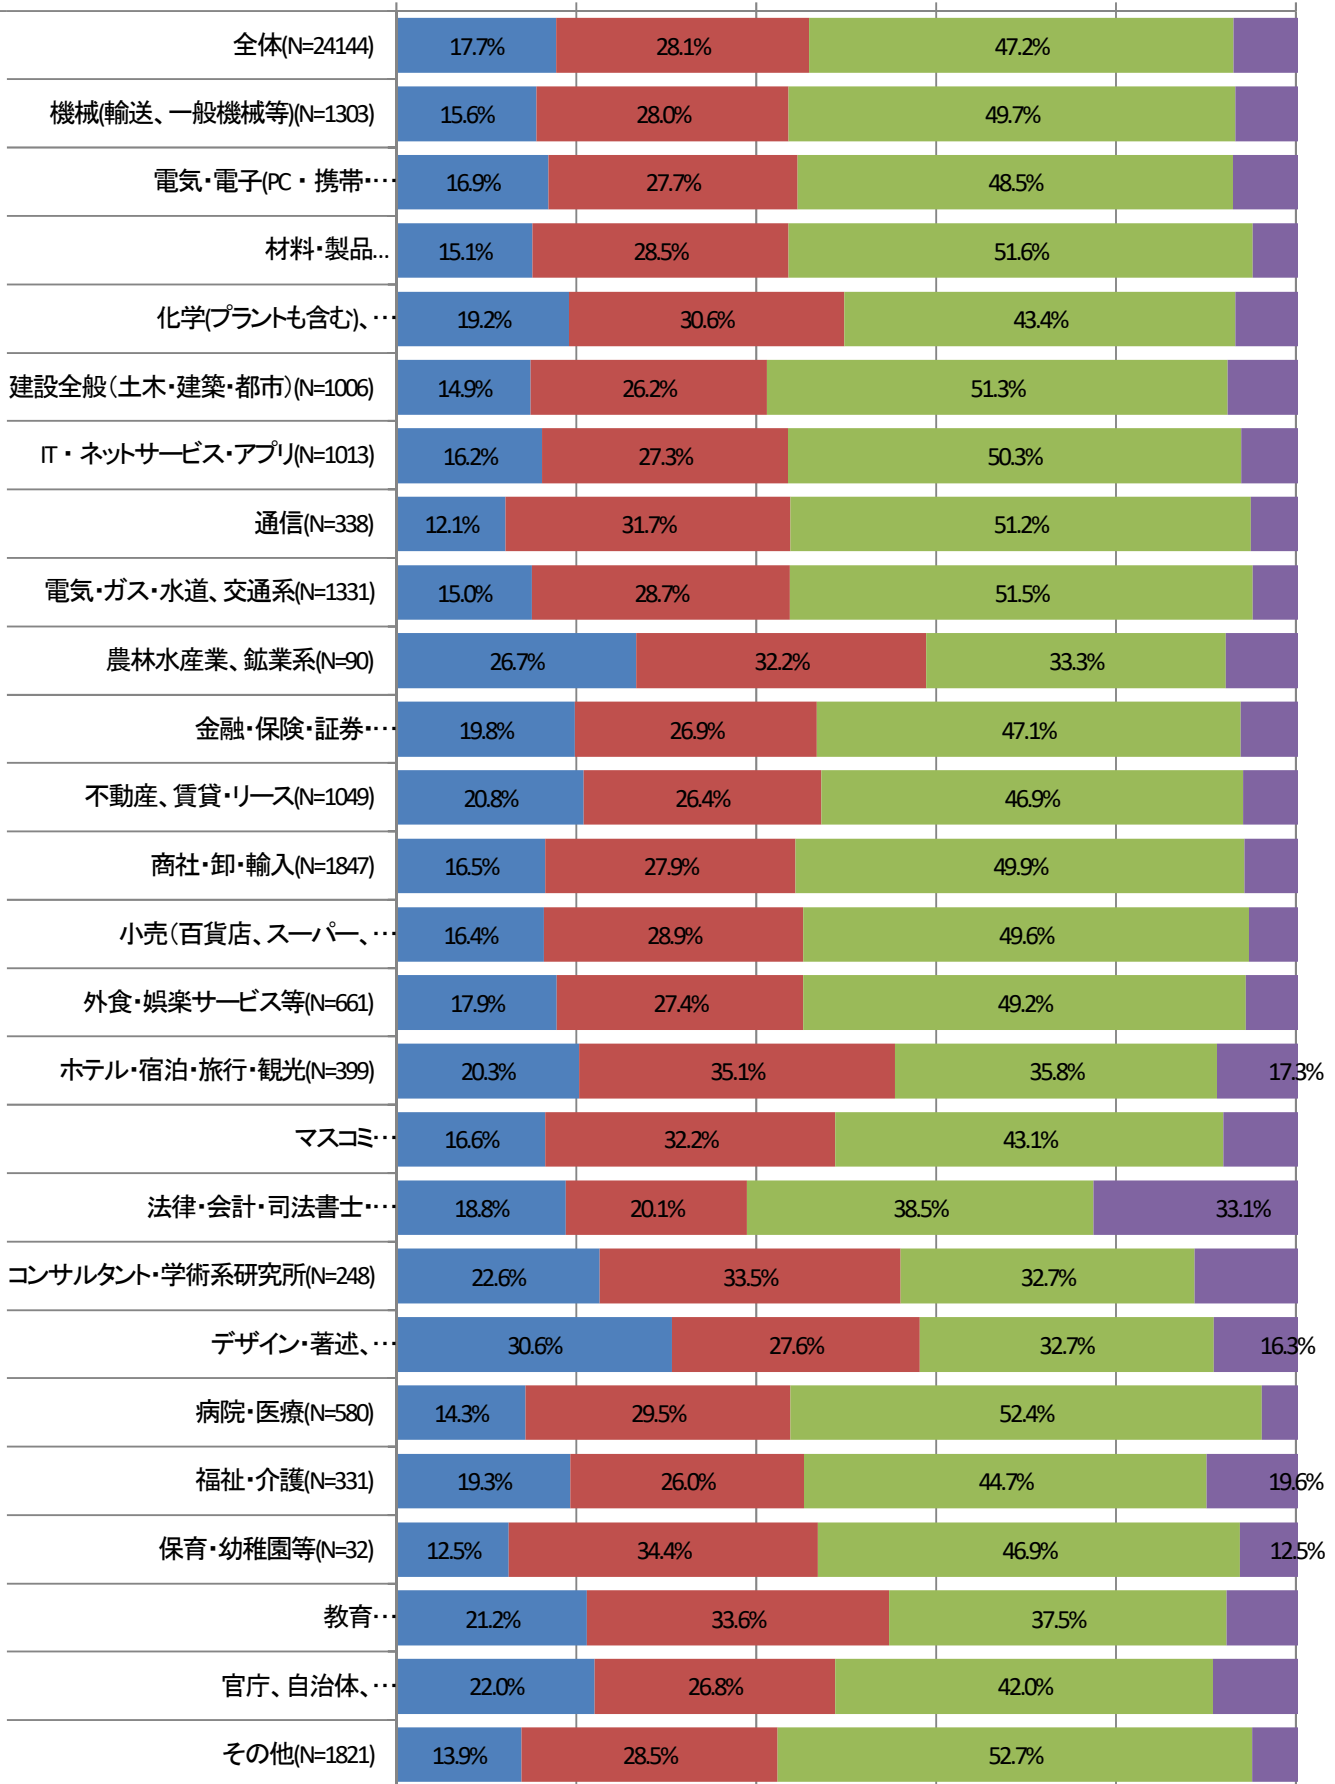

# 事務系職種別にみた業種別現在の仕事のやりがい

0% 20% 40% 60% 80% 100%

事務系

■ 感じている ■ どちらかというと感じている ■ どちらともいえない ■ あまり感じていない

# 事務系職種別にみた業種別出身学科は仕事に関連しているか

0% 20% 40% 60% 80% 100%

事務系

- ある程度関係している
- あまり関係ない
- 関係ない
- 大学での学びと仕事はつながるイメージを持っていて、実際につながっていると思う

## 事務系職種別にみた業種別高校時代に大学での学びと仕事は つながっているイメージを持っていたか

- 大学での学びと仕事はつながるイメージを持っていたし、実際につながっていると思える
- 大学での学びと仕事はつながるイメージを持っていたが、実際にはつながっているとは思えない
- 大学での学びと仕事はつながるイメージはなかった
- 考えたことがなかった