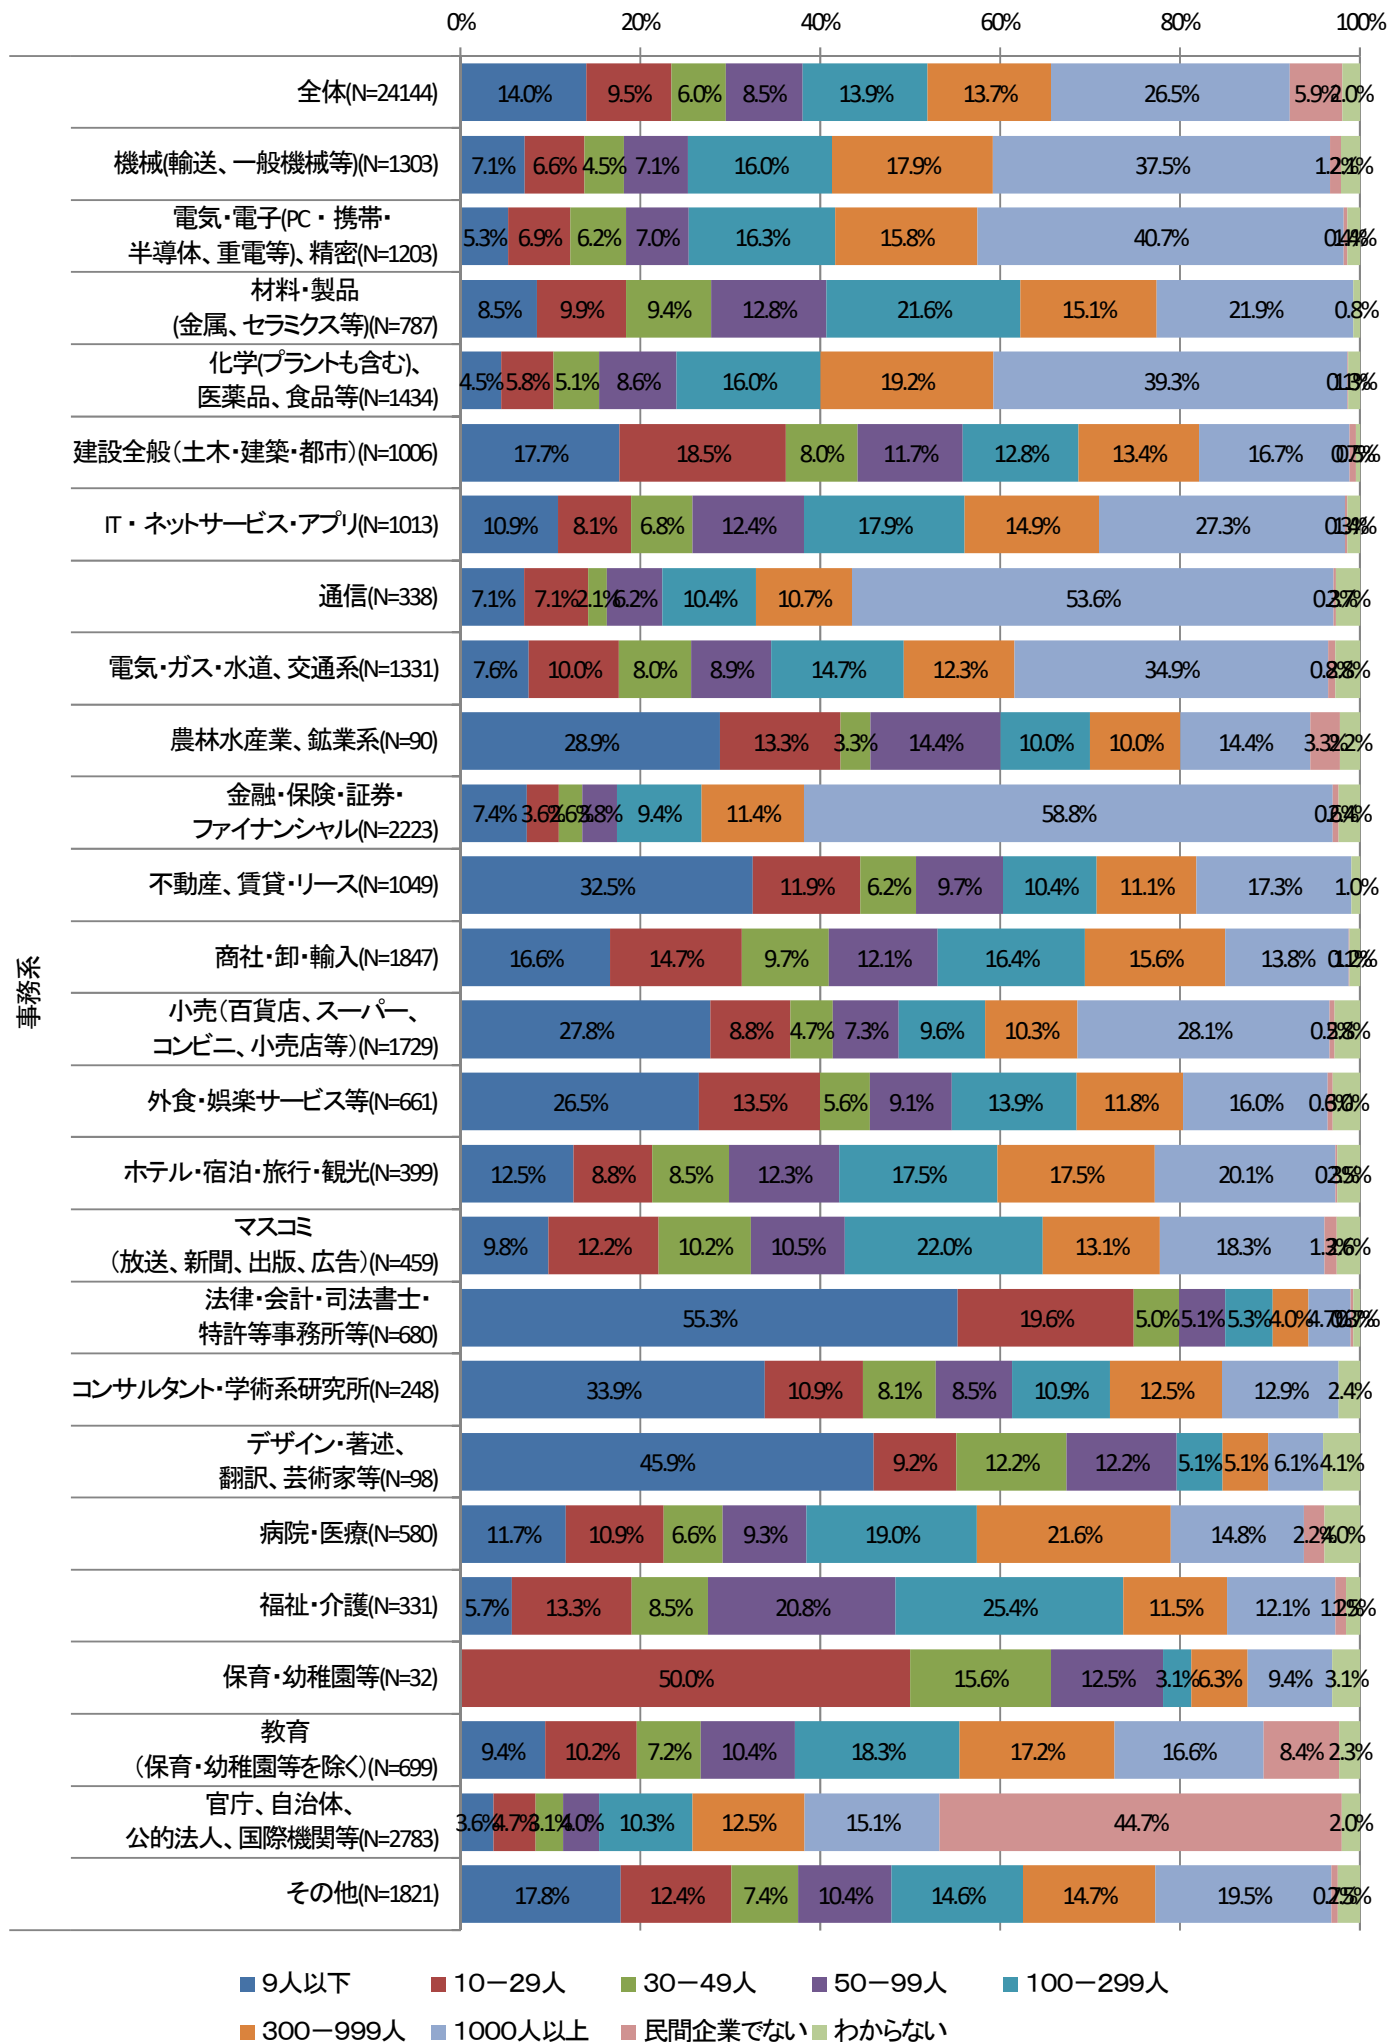

事務系職種別に見た業種別現在の勤務先の従業員数