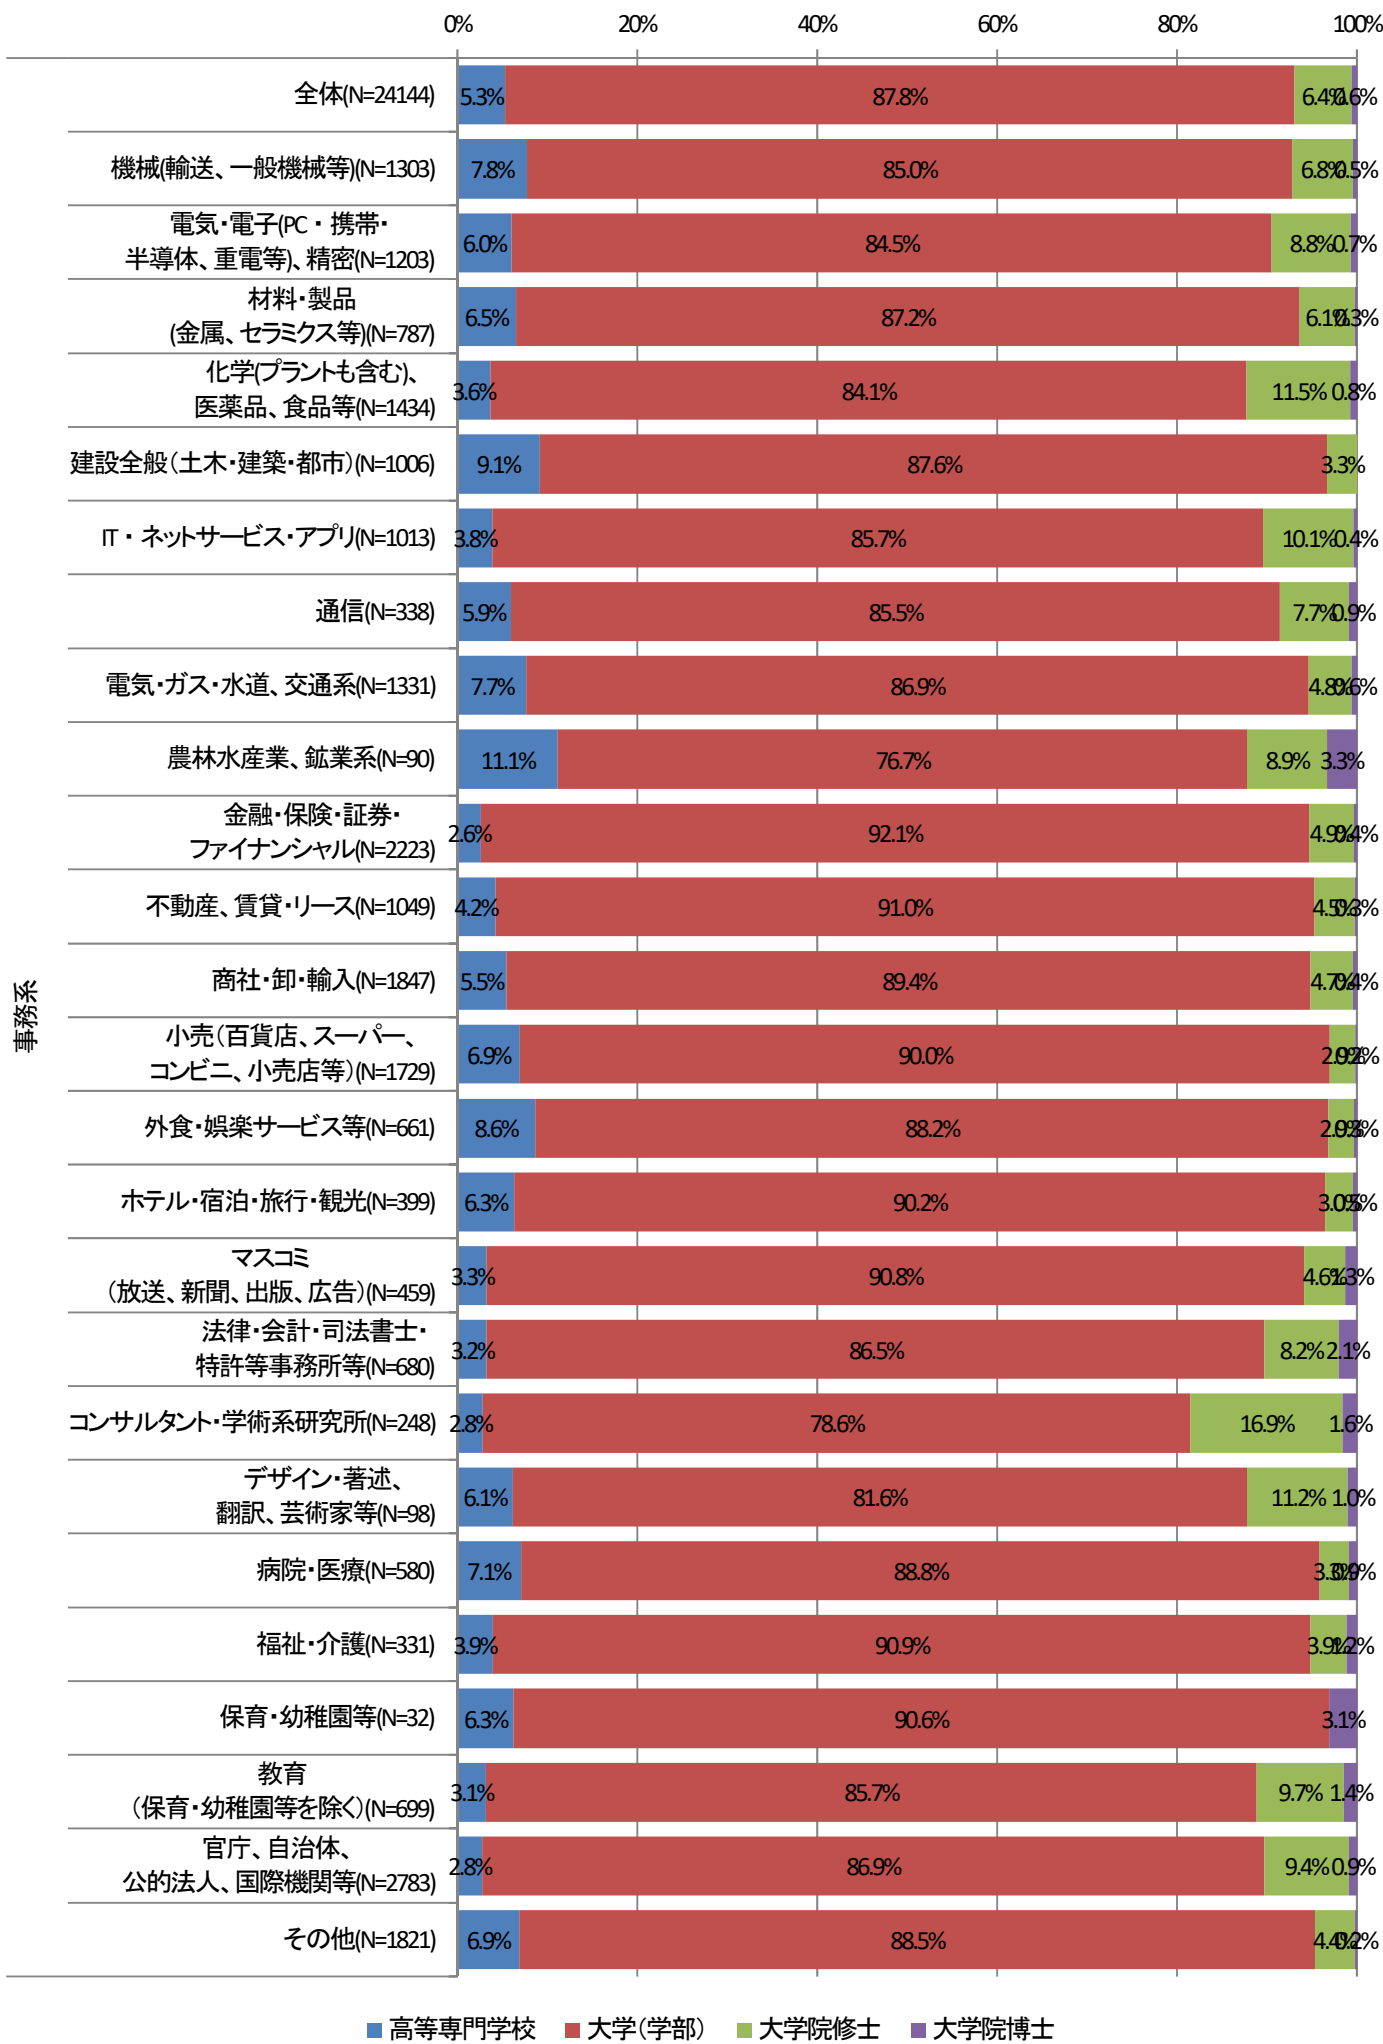

学歴<高専・大学・修士・博士>