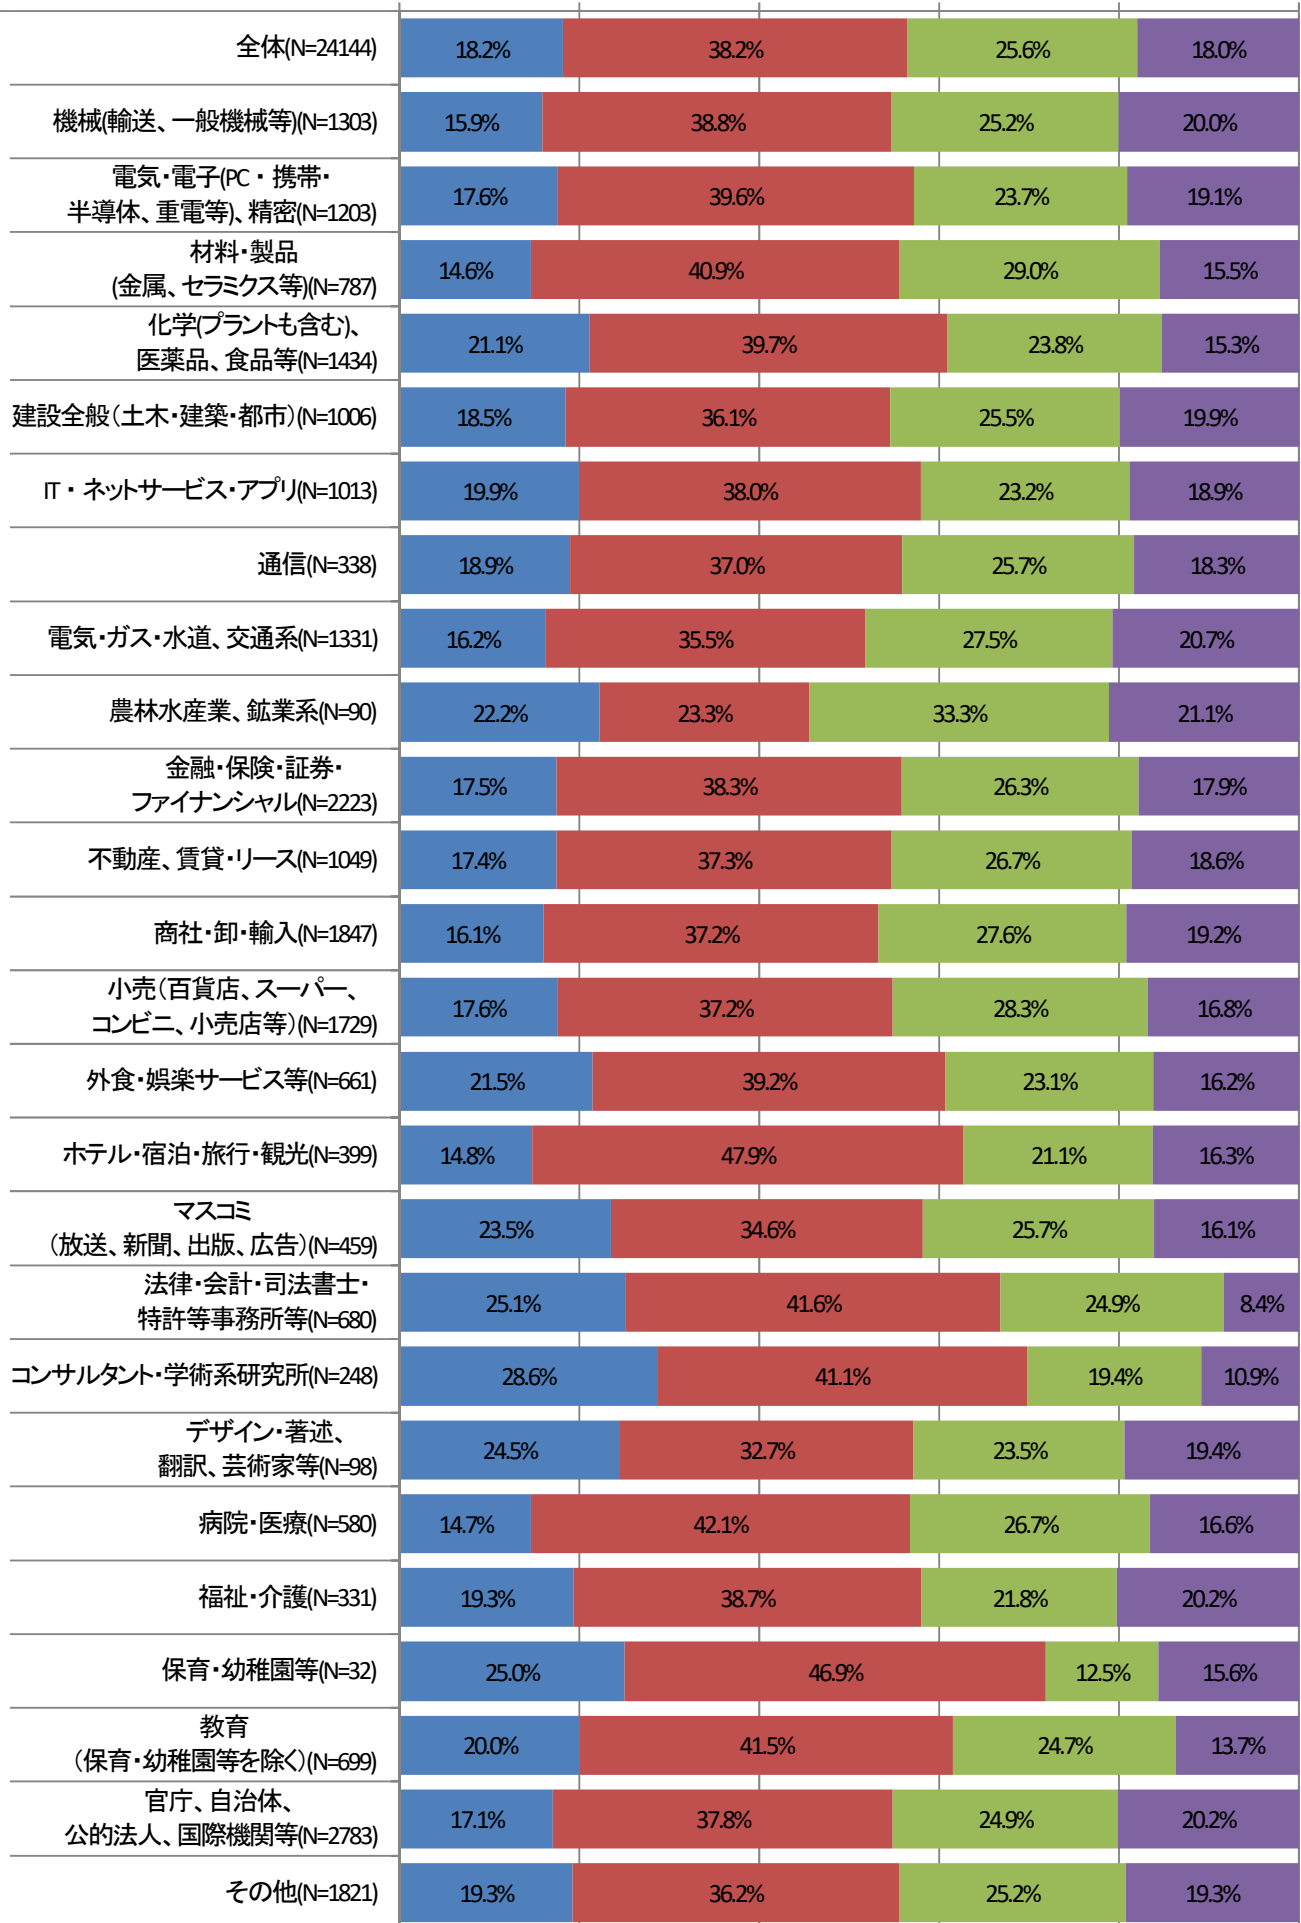

# 事務系職種別にみた業種別現在の仕事のやりがい

0% 20% 40% 60% 80% 100%

事務系

■ 感じている ■ どちらかというと感じている ■ どちらともいえない ■ あまり感じていない

# 事務系職種別にみた業種別出身学科は仕事に関連しているか

0% 20% 40% 60% 80% 100%

事務系

- ある程度関係している
- あまり関係ない
- 関係ない
- 大学での学びと仕事はつながるイメージを持っていて、実際につながっていると思う

## 事務系職種別にみた業種別高校時代に大学での学びと仕事は つながっているイメージを持っていたか

- 大学での学びと仕事はつながるイメージを持っていたし、実際につながっていると思える
- 大学での学びと仕事はつながるイメージを持っていたが、実際にはつながっているとは思えない
- 大学での学びと仕事はつながるイメージはなかった
- 考えたことがなかった