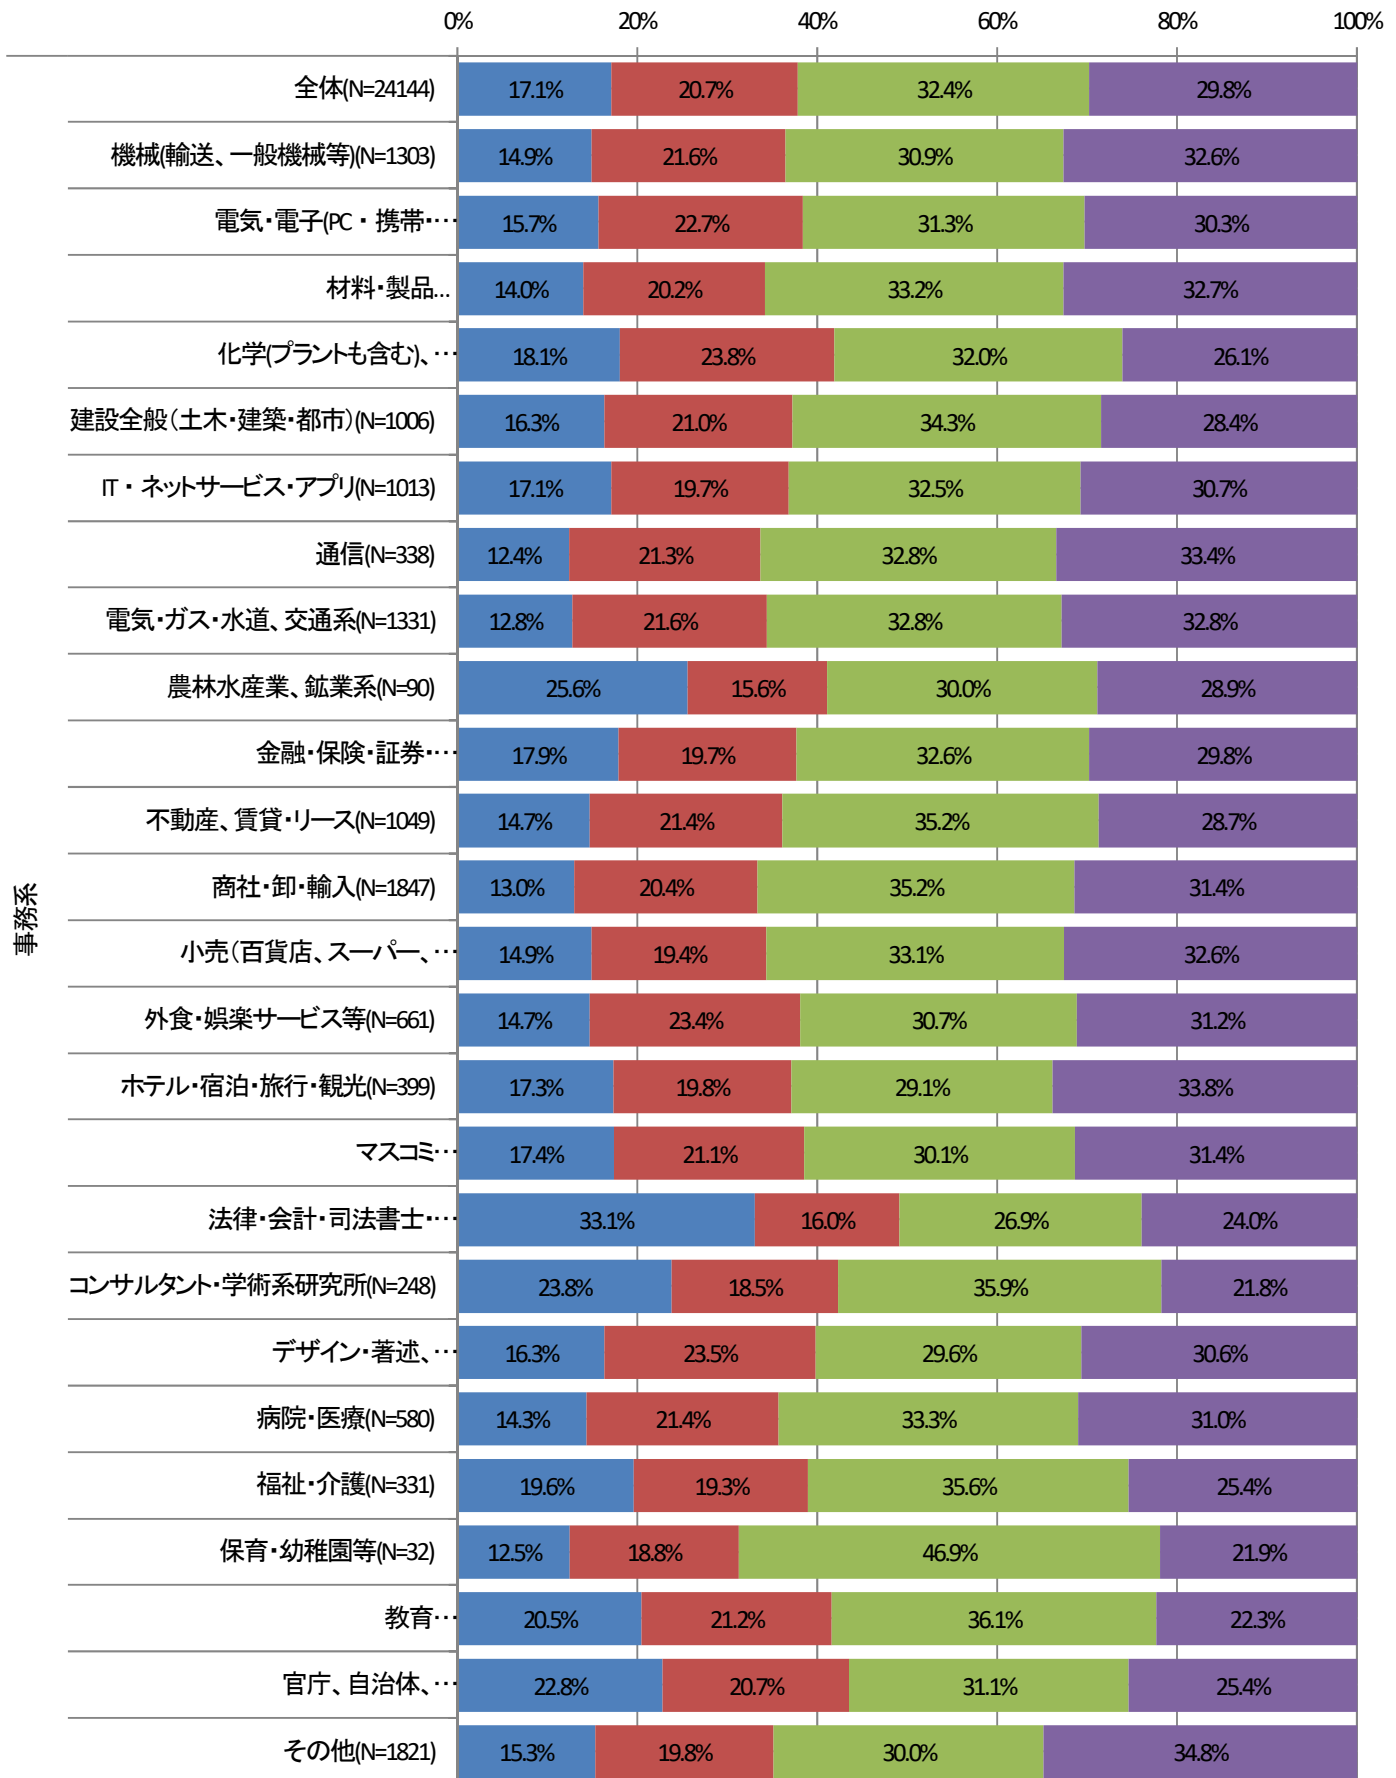

# 事務系職種別にみた業種別現在の仕事のやりがい

0% 20% 40% 60% 80% 100%

事務系

■ 感じている ■ どちらかというと感じている ■ どちらともいえない ■ あまり感じていない

# 事務系職種別にみた業種別出身学科は仕事に関連しているか

0% 20% 40% 60% 80% 100%

事務系

- ある程度関係している
- あまり関係ない
- 関係ない
- 大学での学びと仕事はつながるイメージを持っていて、実際につながっていると思う

## 事務系職種別にみた業種別高校時代に大学での学びと仕事は つながっているイメージを持っていたか

- 大学での学びと仕事はつながるイメージを持っていたし、実際につながっていると思える
- 大学での学びと仕事はつながるイメージを持っていたが、実際にはつながっているとは思えない
- 大学での学びと仕事はつながるイメージはなかった
- 考えたことがなかった