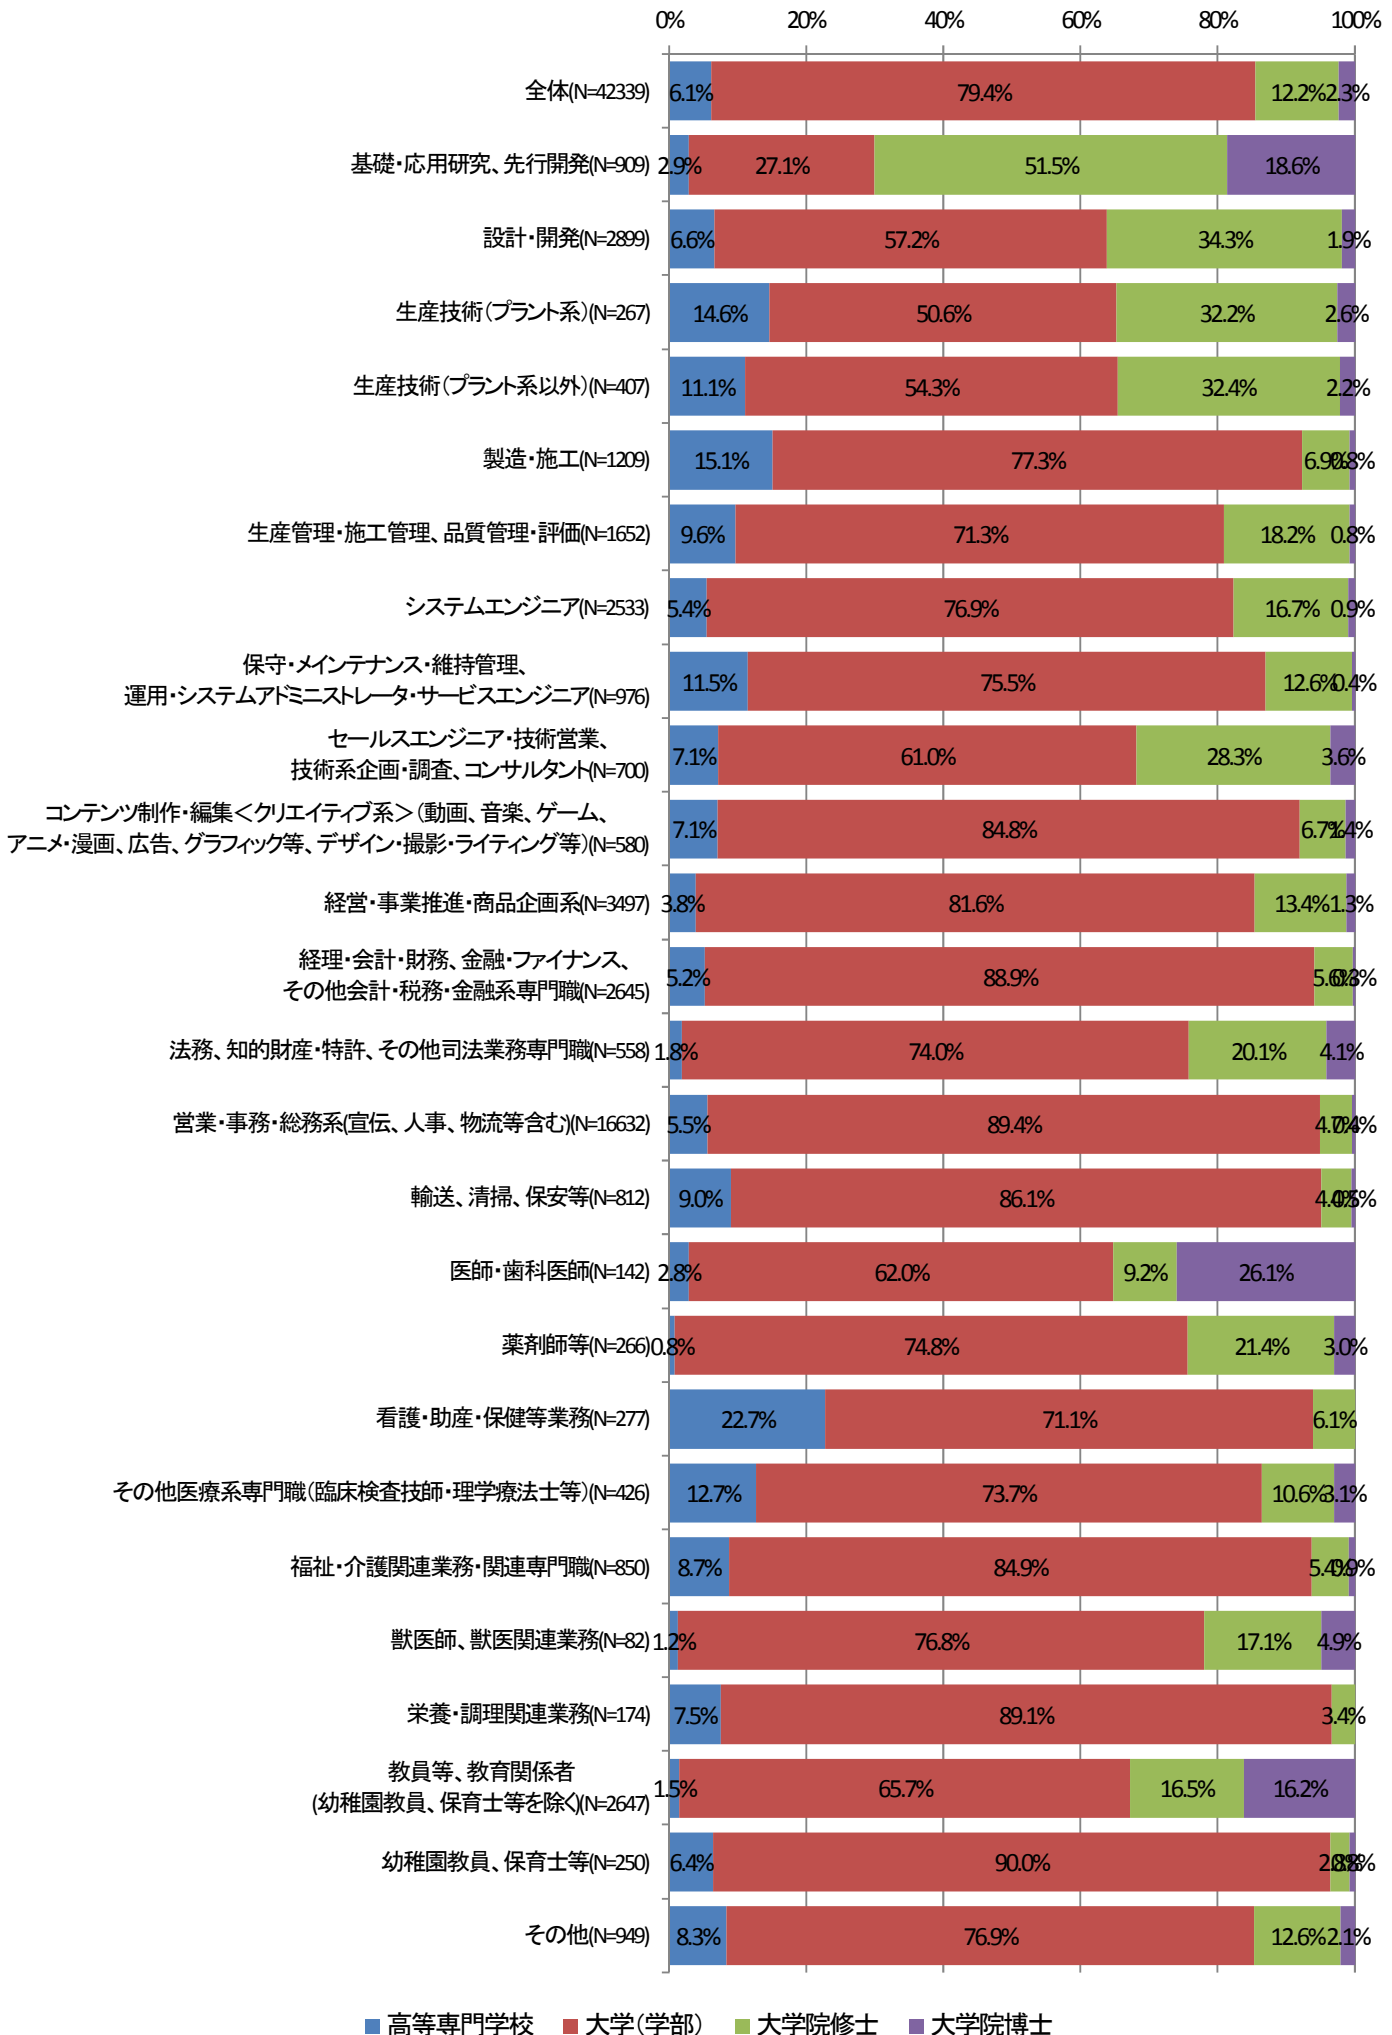

職種別(詳細)現在の仕事のやりがい

職種別(詳細)出身学科は仕事に関連しているか

職種別(詳細)高校時代に大学での学びと仕事はつながっているイメージを持っていたか

- 大学での学びと仕事はつながるイメージを持っていたし、実際につながっていると思える
- 大学での学びと仕事はつながるイメージを持っていたが、実際にはつながっているとは思えない
- 大学での学びと仕事はつながるイメージはなかった
- 考えたことがなかった

学歴<高専・大学・修士・博士>

職種別(詳細)現在の勤務先の従業員数

職種別(詳細)現在の年収