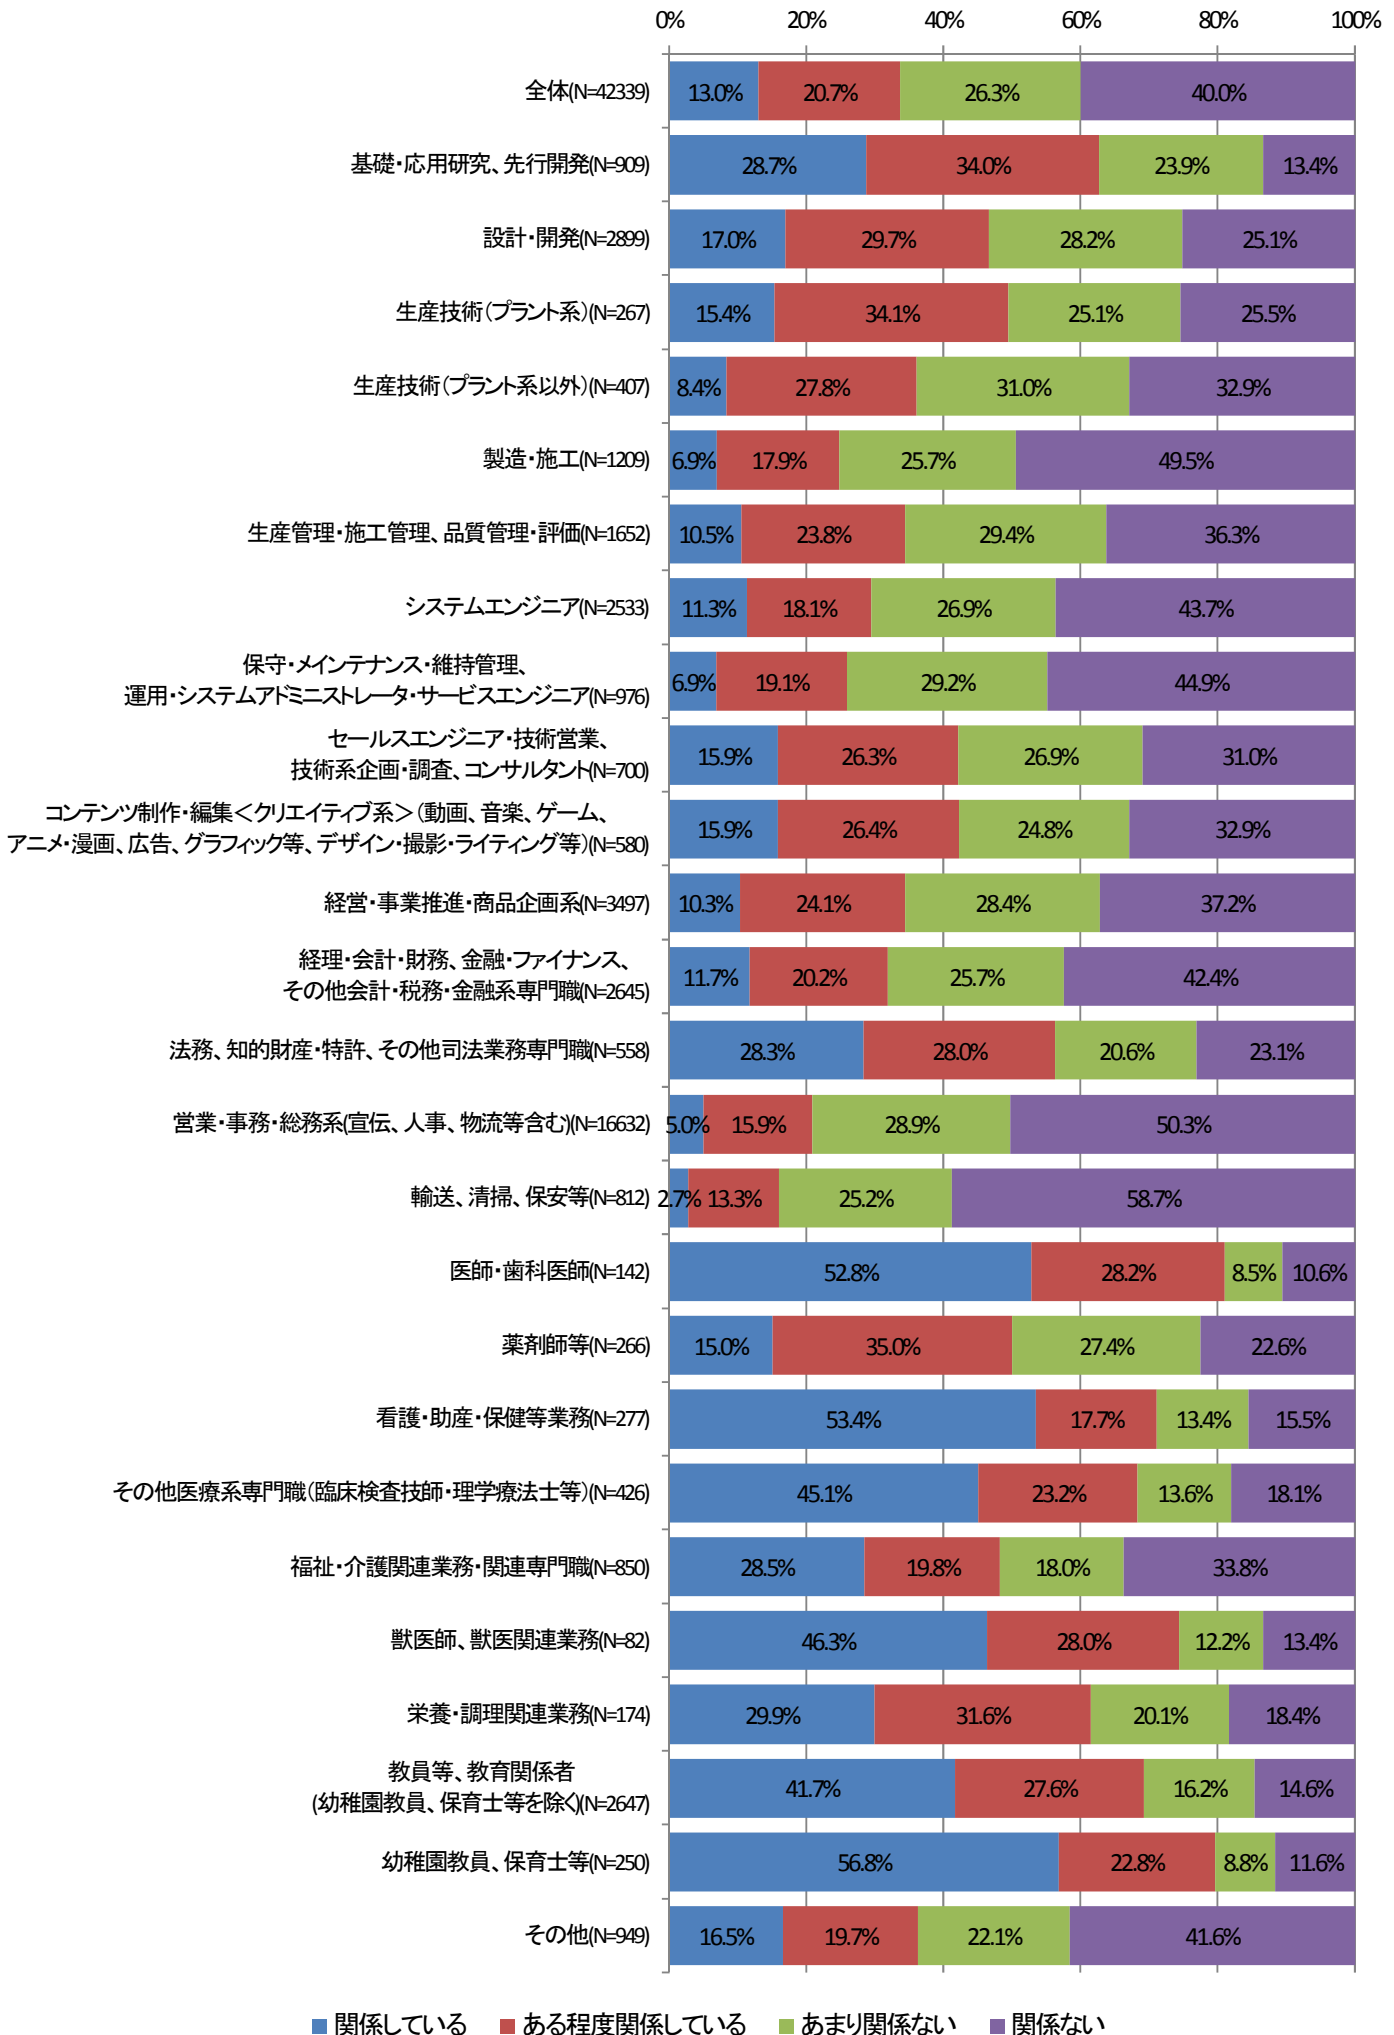

職種別(詳細)現在の仕事のやりがい

職種別(詳細)出身学科は仕事に関連しているか

職種別(詳細)高校時代に大学での学びと仕事はつながっているイメージを持っていたか

- 大学での学びと仕事はつながるイメージを持っていたし、実際につながっていると思える
- 大学での学びと仕事はつながるイメージを持っていたが、実際にはつながっているとは思えない
- 大学での学びと仕事はつながるイメージはなかった
- 考えたことがなかった

学歴<高専・大学・修士・博士>

職種別(詳細)現在の勤務先の従業員数

職種別(詳細)現在の年収