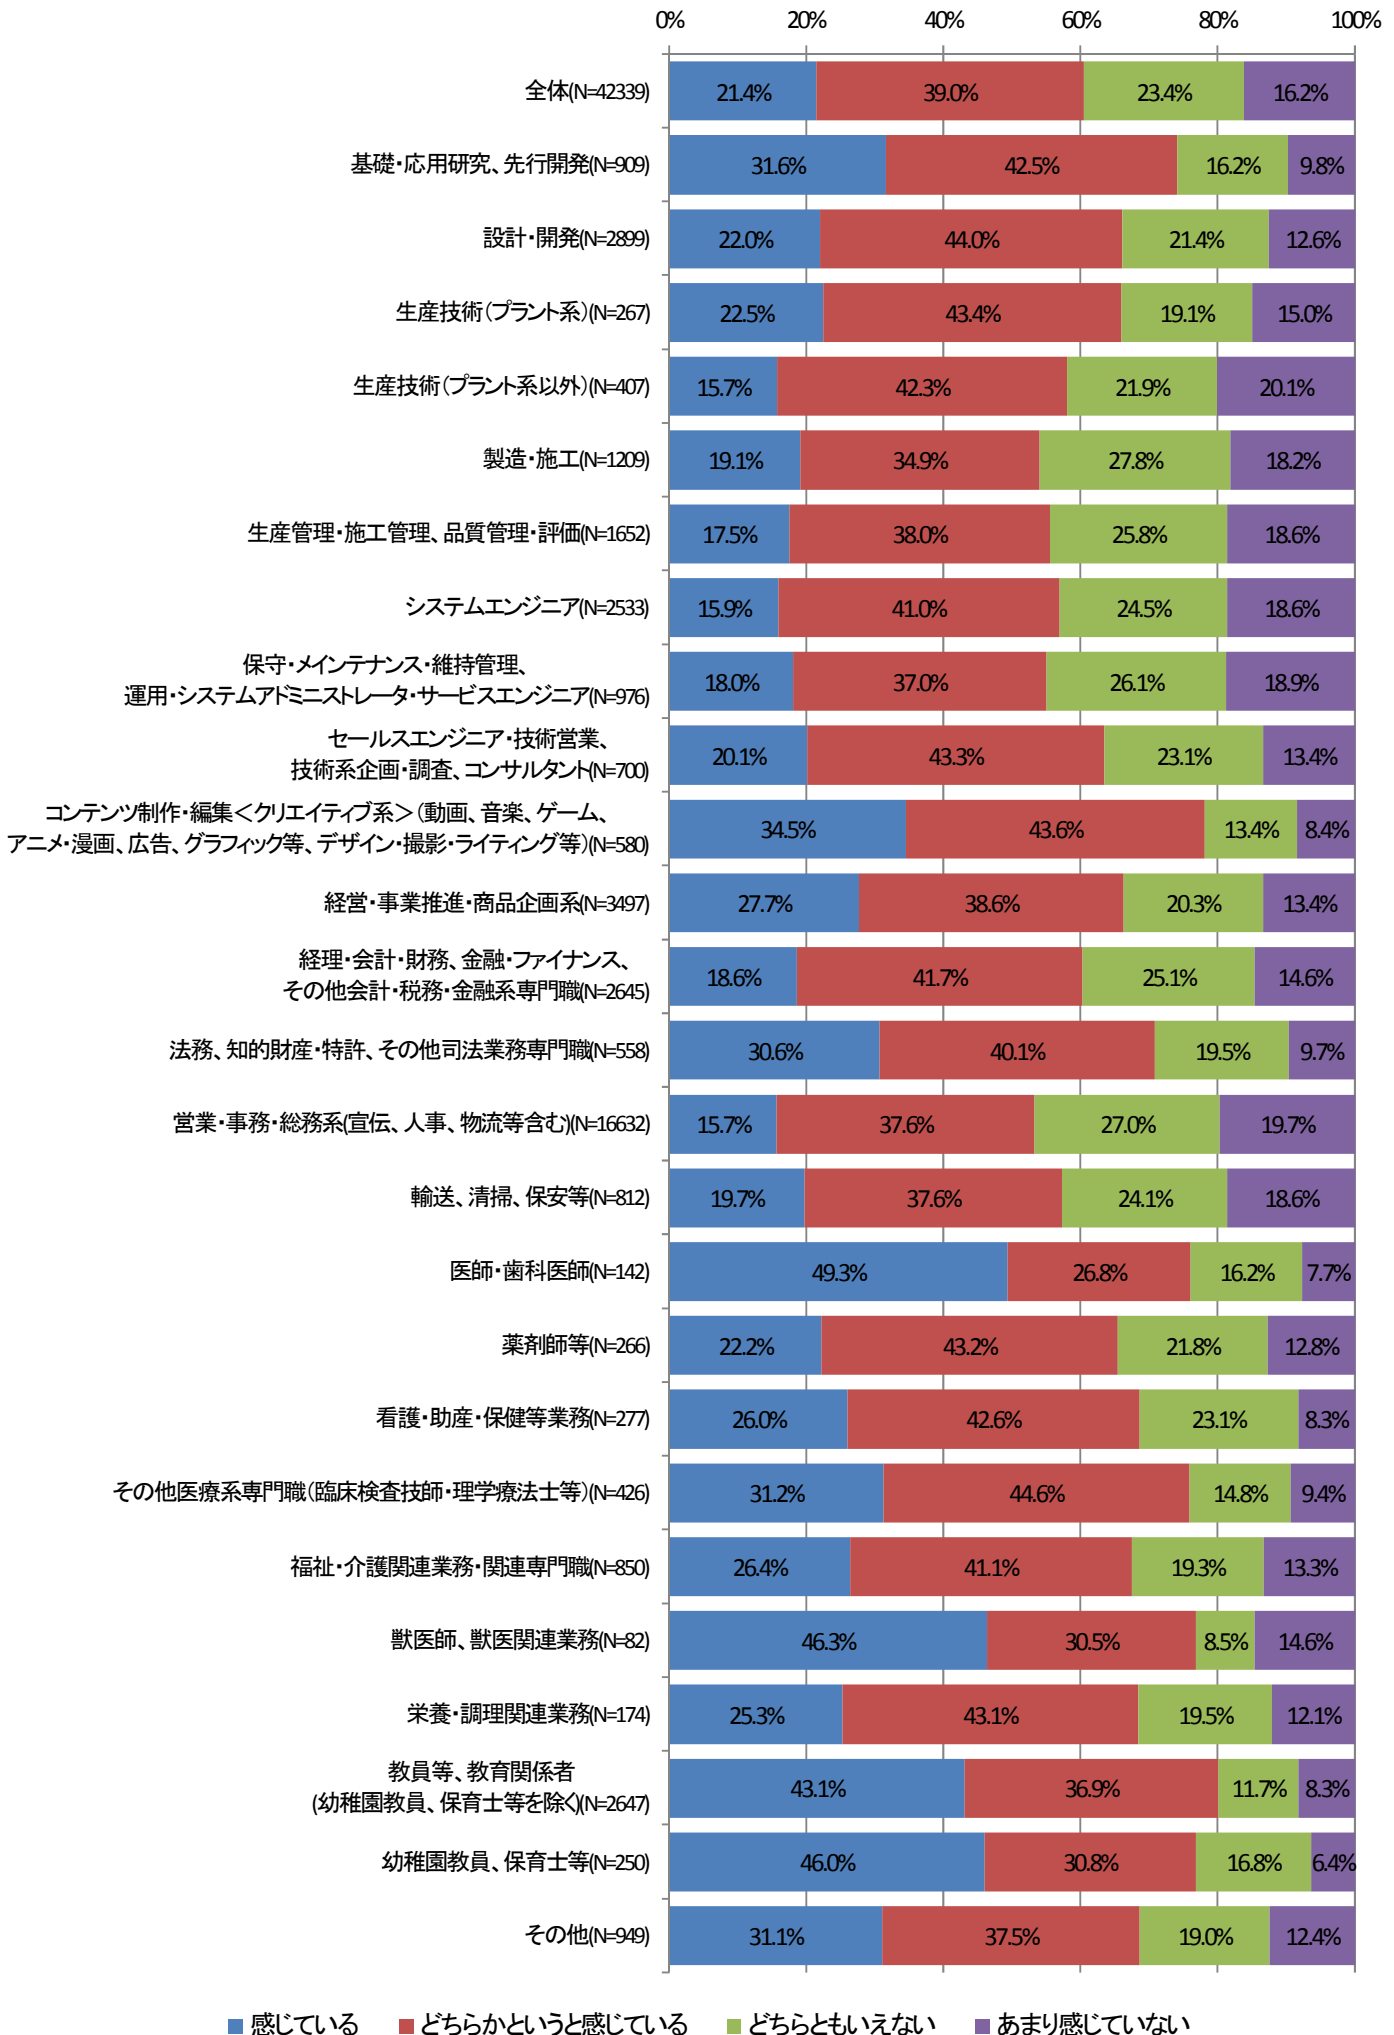

職種別(詳細)現在の仕事のやりがい

職種別(詳細)出身学科は仕事に関連しているか

職種別(詳細)高校時代に大学での学びと仕事はつながっているイメージを持っていたか

- 大学での学びと仕事はつながるイメージを持っていたし、実際につながっていると思える
- 大学での学びと仕事はつながるイメージを持っていたが、実際にはつながっているとは思えない
- 大学での学びと仕事はつながるイメージはなかった
- 考えたことがなかった

学歴<高専・大学・修士・博士>

職種別(詳細)現在の勤務先の従業員数

職種別(詳細)現在の年収