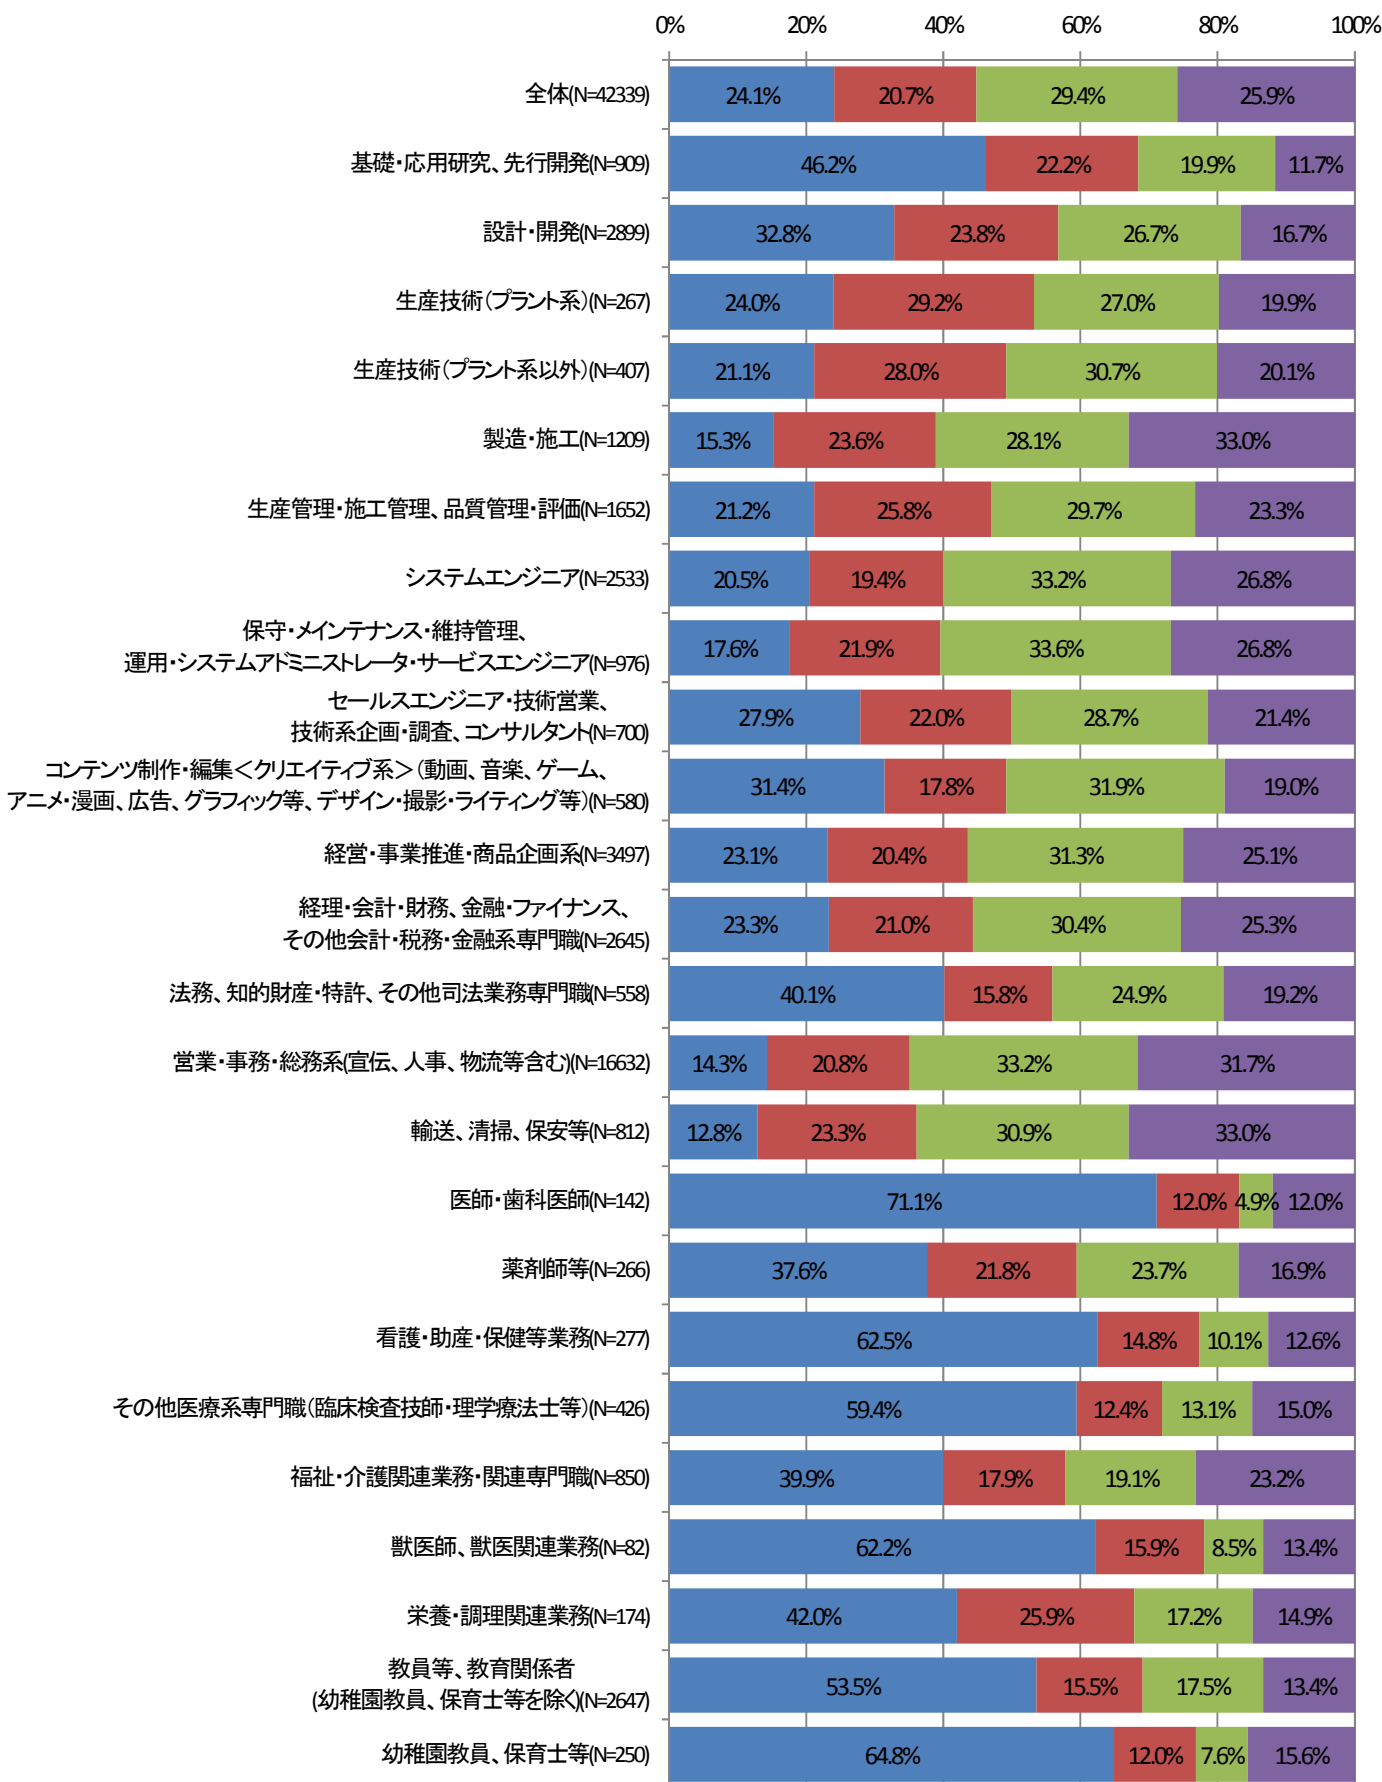

職種別(詳細)現在の仕事のやりがい

職種別(詳細)出身学科は仕事に関連しているか

職種別(詳細)高校時代に大学での学びと仕事はつながっているイメージを持っていたか

- 大学での学びと仕事はつながるイメージを持っていたし、実際につながっていると思える
- 大学での学びと仕事はつながるイメージを持っていたが、実際にはつながっているとは思えない
- 大学での学びと仕事はつながるイメージはなかった
- 考えたことがなかった

学歴<高専・大学・修士・博士>

職種別(詳細)現在の勤務先の従業員数

職種別(詳細)現在の年収