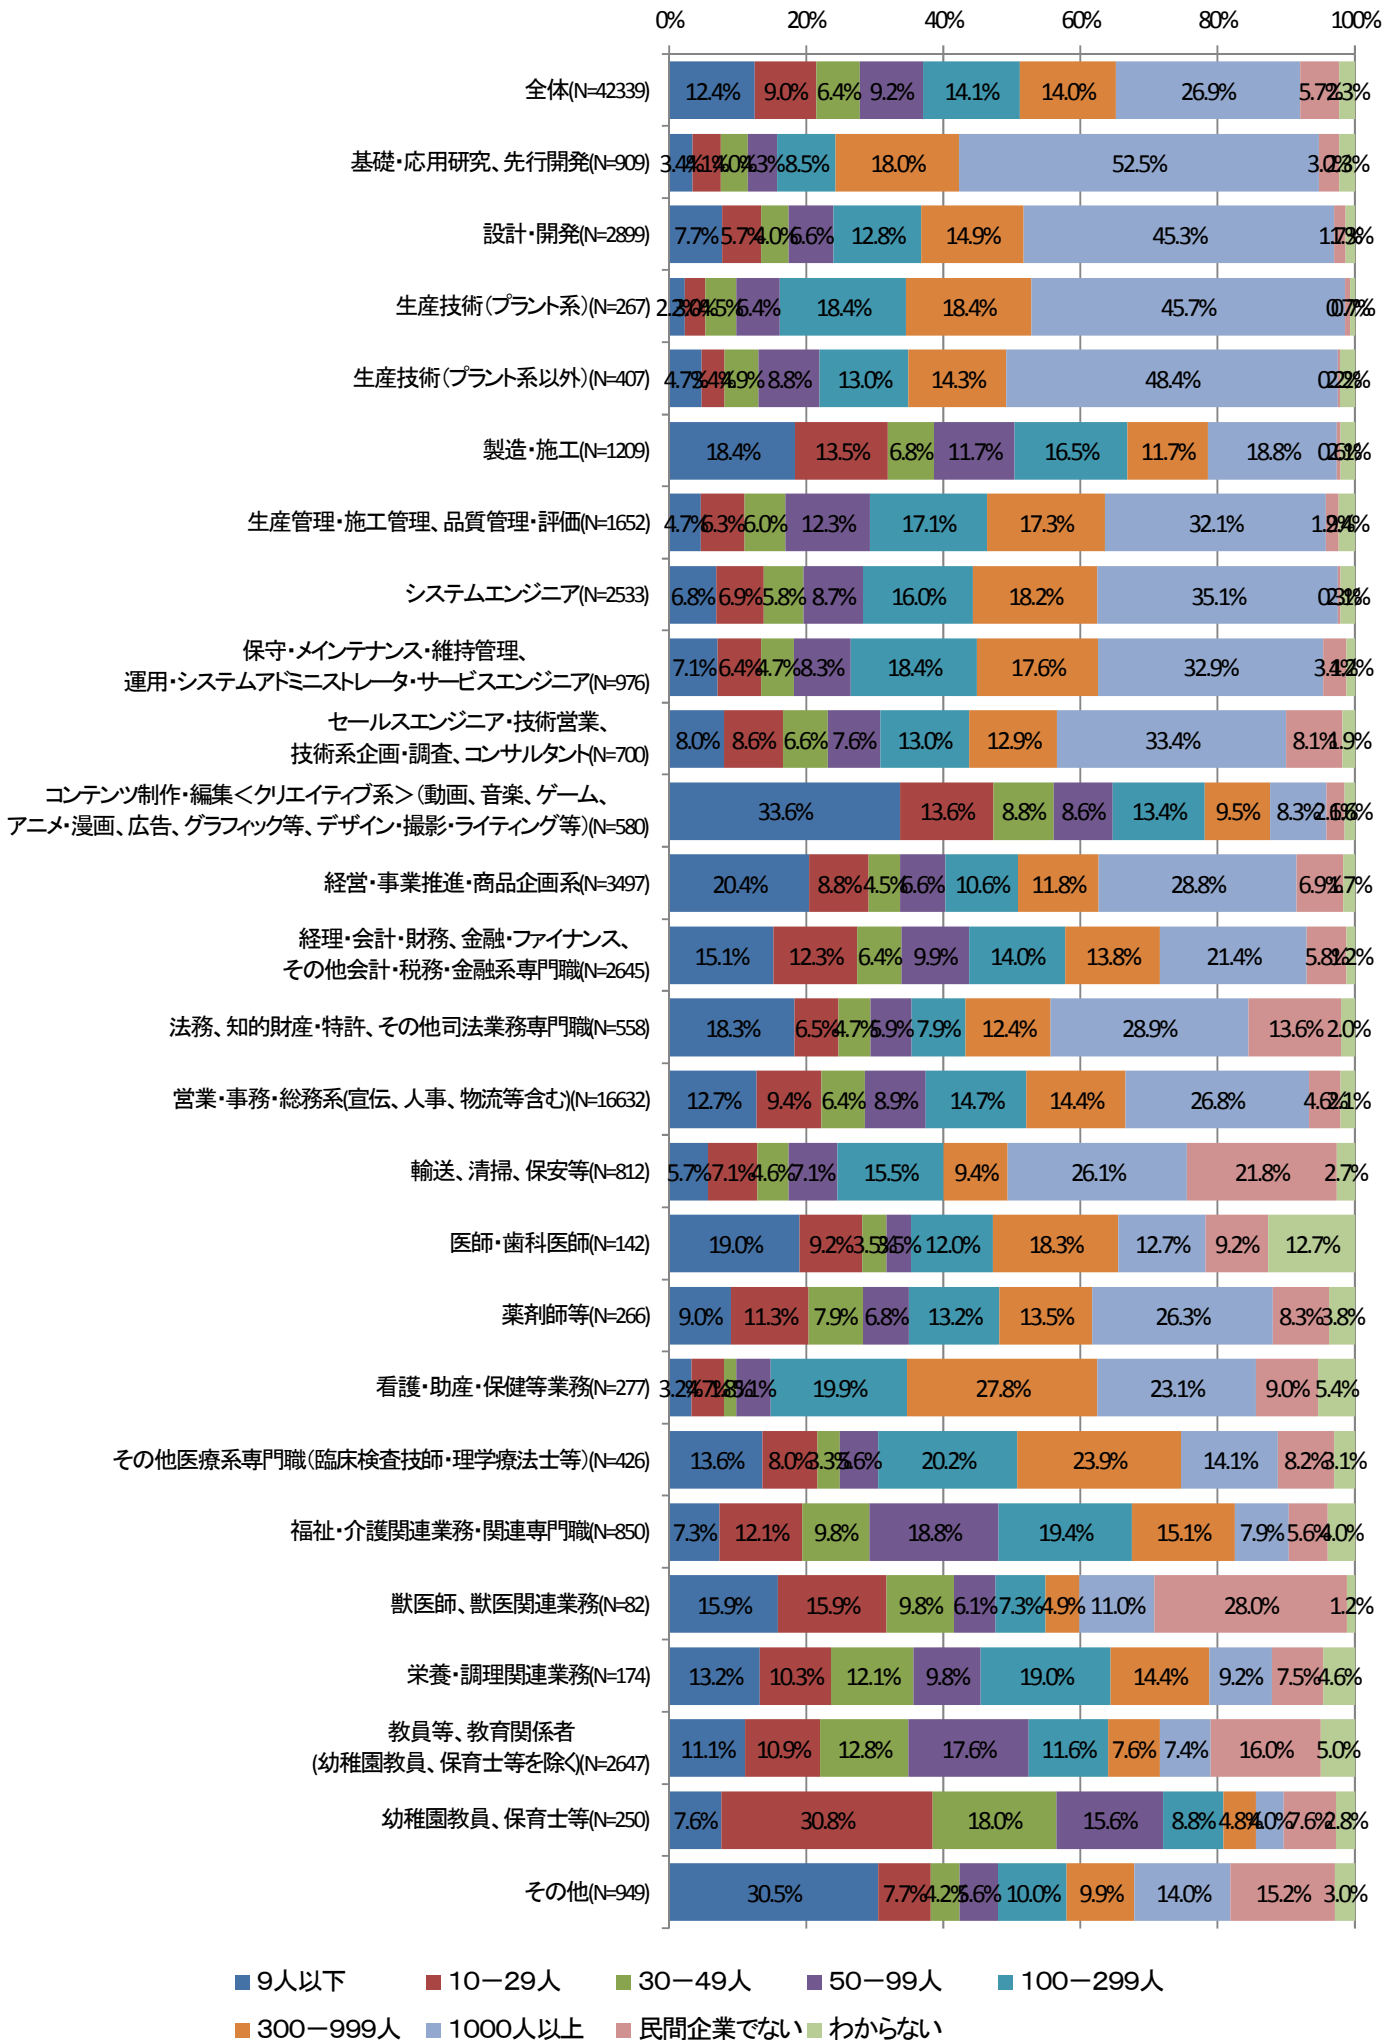

職種別(詳細)現在の仕事のやりがい

職種別(詳細)出身学科は仕事に関連しているか

職種別(詳細)高校時代に大学での学びと仕事はつながっているイメージを持っていたか

- 大学での学びと仕事はつながるイメージを持っていたし、実際につながっていると思える
- 大学での学びと仕事はつながるイメージを持っていたが、実際にはつながっているとは思えない
- 大学での学びと仕事はつながるイメージはなかった
- 考えたことがなかった

学歴<高専・大学・修士・博士>

職種別(詳細)現在の勤務先の従業員数

職種別(詳細)現在の年収