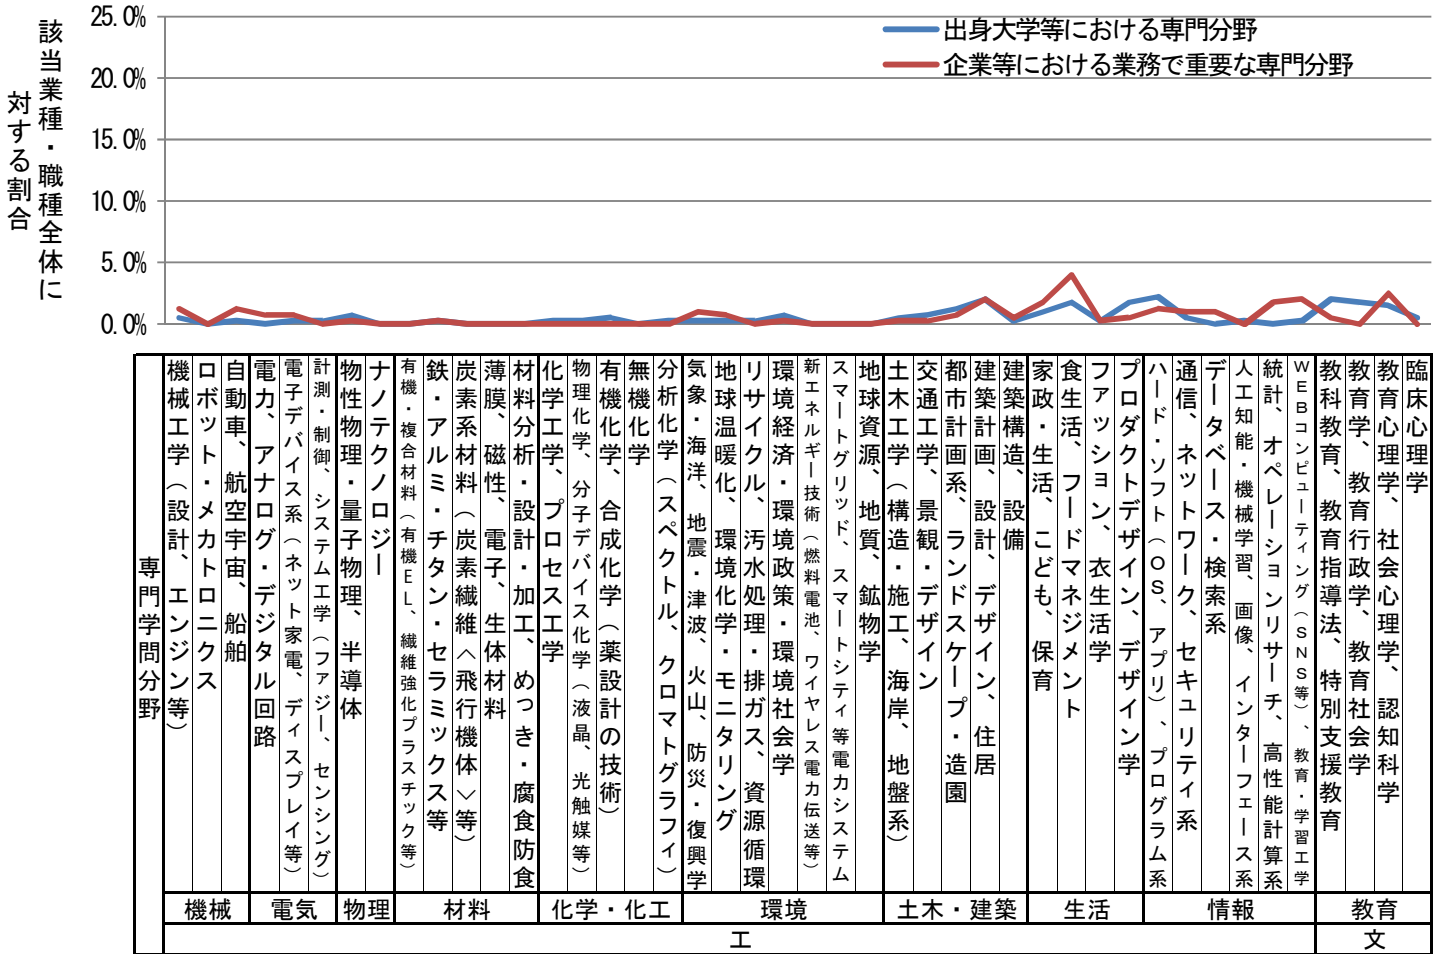

業種別職種別にみた出身大学での専門分野および業務で重要な専門分野

化学(プラントも含む)、医薬品、食品等業種 × 事務系職種 (n=1434)

業種別職種別にみた出身大学での専門分野および業務で重要な専門分野

農林水産業、鉱業系業種 × 事務系職種 (n=90)

業種別職種別にみた出身大学での専門分野および業務で重要な専門分野

ホテル・宿泊・旅行・観光業種 × 事務系職種 (n=399)

業種別職種別にみた出身大学での専門分野および業務で重要な専門分野

マスコミ（放送、新聞、出版、広告）業種 × 事務系職種 (n=459)

業種別職種別にみた出身大学での専門分野および業務で重要な専門分野

病院・医療業種 × 事務系職種 (n=580)

業種別職種別にみた出身大学での専門分野および業務で重要な専門分野

福祉・介護業種 × 事務系職種 (n=331)

業種別職種別にみた出身大学での専門分野および業務で重要な専門分野

教育（保育・幼稚園等を除く）業種 × 事務系職種（n=699）