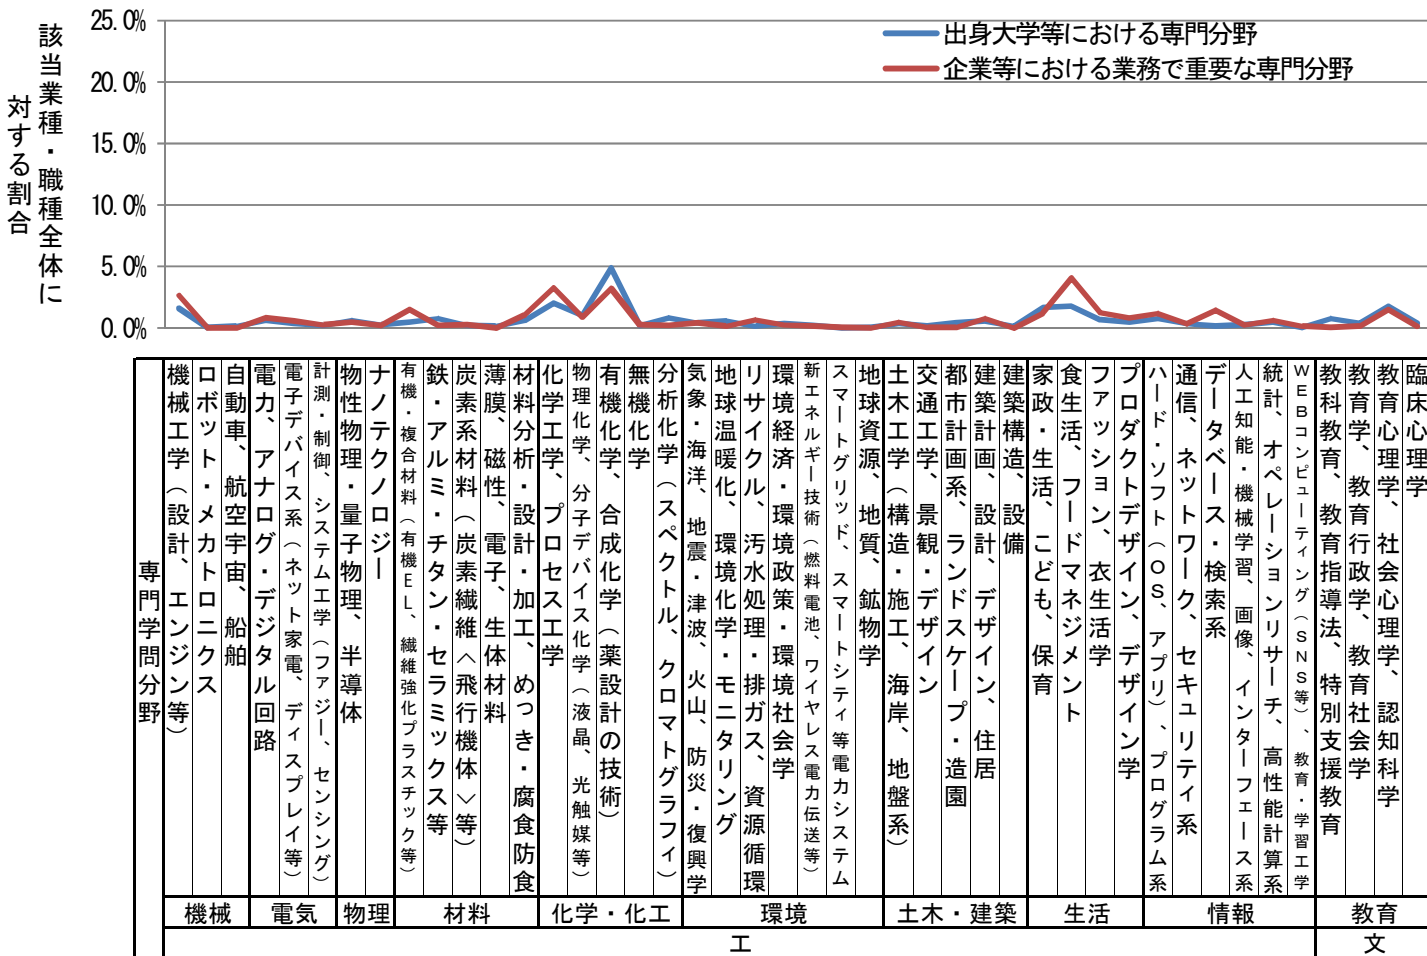

業種別職種別にみた出身大学での専門分野および業務で重要な専門分野

化学(プラントも含む)、医薬品、食品等業種 × 事務系職種 (n=1434)

業種別職種別にみた出身大学での専門分野および業務で重要な専門分野

農林水産業、鉱業系業種 × 事務系職種 (n=90)

業種別職種別にみた出身大学での専門分野および業務で重要な専門分野

ホテル・宿泊・旅行・観光業種 × 事務系職種 (n=399)

業種別職種別にみた出身大学での専門分野および業務で重要な専門分野

マスコミ（放送、新聞、出版、広告）業種 × 事務系職種 (n=459)

業種別職種別にみた出身大学での専門分野および業務で重要な専門分野

病院・医療業種 × 事務系職種 (n=580)

業種別職種別にみた出身大学での専門分野および業務で重要な専門分野

福祉・介護業種 × 事務系職種 (n=331)

業種別職種別にみた出身大学での専門分野および業務で重要な専門分野

教育（保育・幼稚園等を除く）業種 × 事務系職種（n=699）