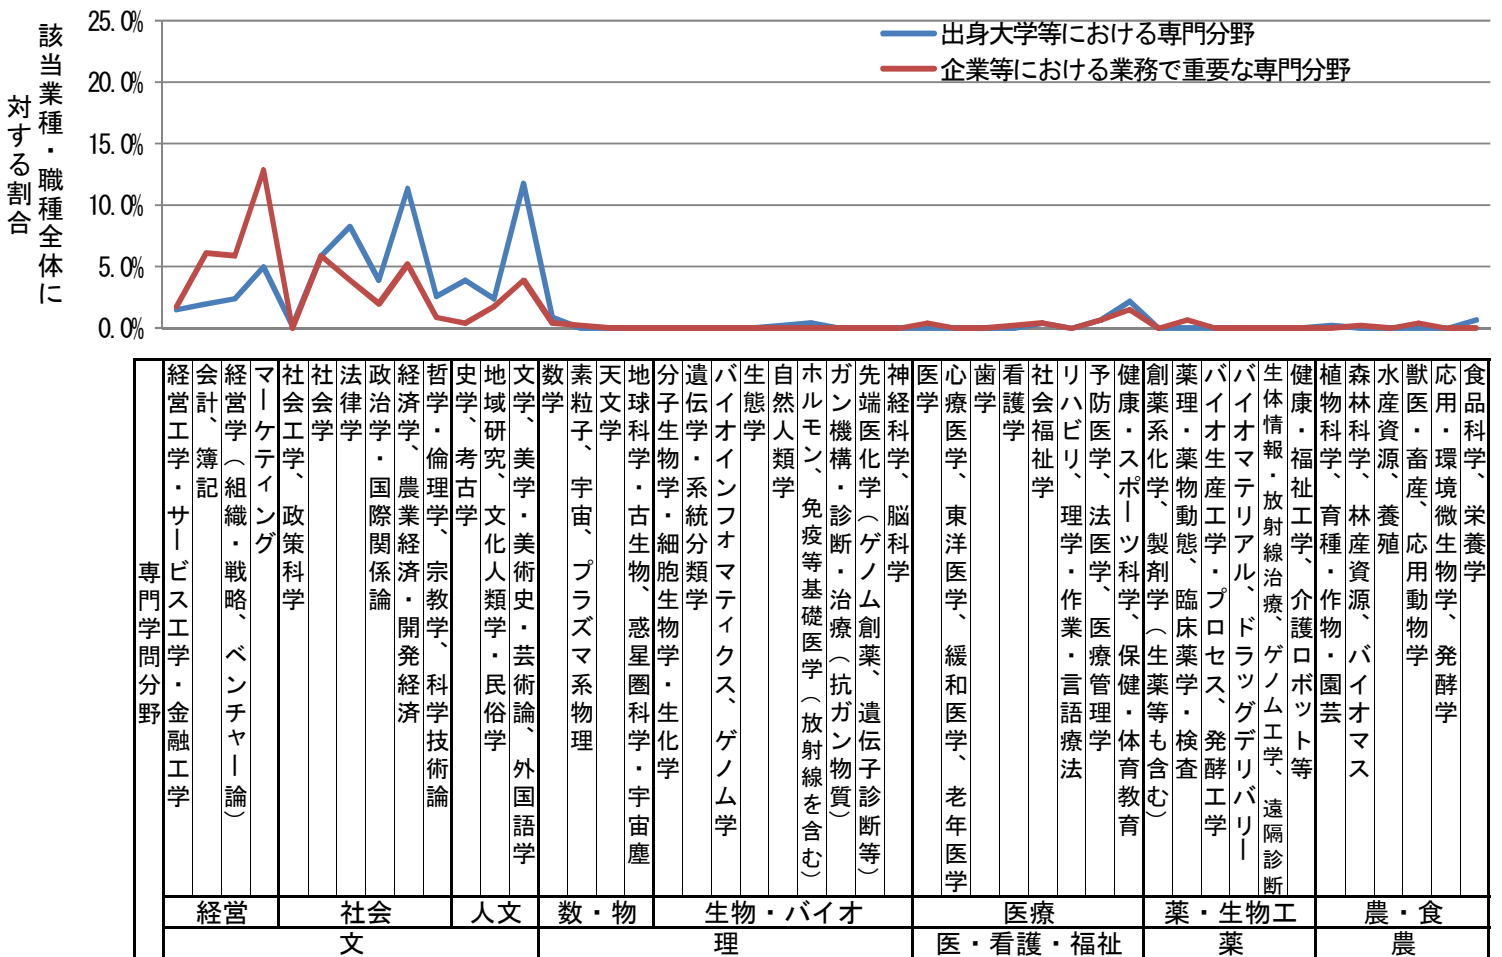

業種別職種別にみた出身大学での専門分野および業務で重要な専門分野

化学(プラントも含む)、医薬品、食品等業種 × 事務系職種 (n=1434)

業種別職種別にみた出身大学での専門分野および業務で重要な専門分野

農林水産業、鉱業系業種 × 事務系職種 (n=90)

業種別職種別にみた出身大学での専門分野および業務で重要な専門分野

ホテル・宿泊・旅行・観光業種 × 事務系職種 (n=399)

業種別職種別にみた出身大学での専門分野および業務で重要な専門分野

マスコミ（放送、新聞、出版、広告）業種 × 事務系職種 (n=459)

業種別職種別にみた出身大学での専門分野および業務で重要な専門分野

病院・医療業種 × 事務系職種 (n=580)

業種別職種別にみた出身大学での専門分野および業務で重要な専門分野

福祉・介護業種 × 事務系職種 (n=331)

業種別職種別にみた出身大学での専門分野および業務で重要な専門分野

教育（保育・幼稚園等を除く）業種 × 事務系職種（n=699）