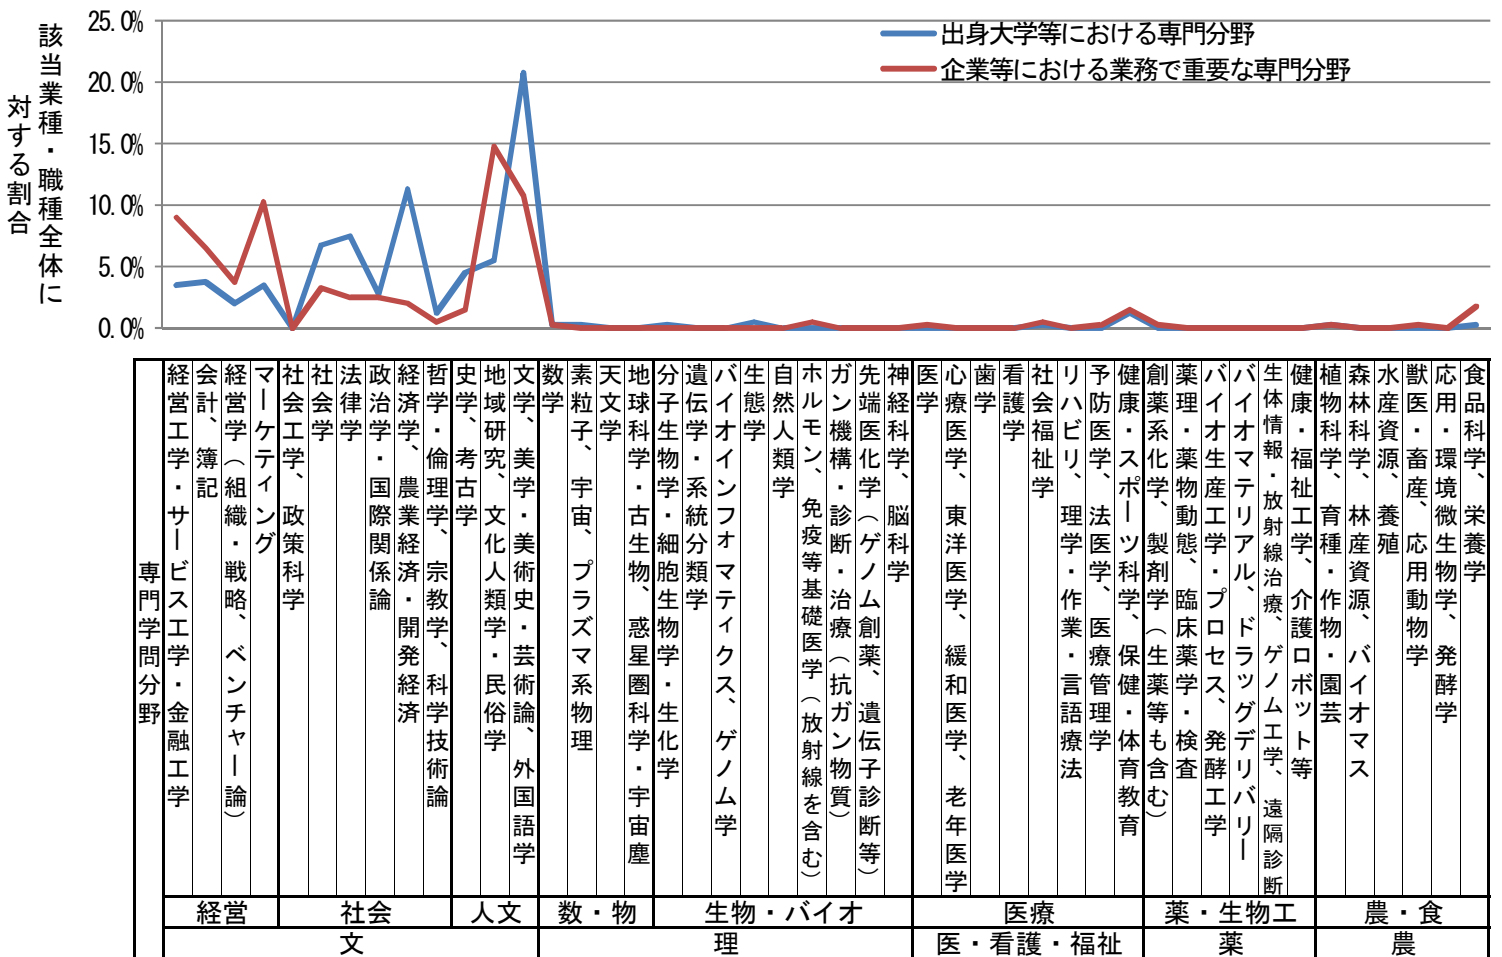

業種別職種別にみた出身大学での専門分野および業務で重要な専門分野

化学(プラントも含む)、医薬品、食品等業種 × 事務系職種 (n=1434)

業種別職種別にみた出身大学での専門分野および業務で重要な専門分野

農林水産業、鉱業系業種 × 事務系職種 (n=90)

業種別職種別にみた出身大学での専門分野および業務で重要な専門分野

ホテル・宿泊・旅行・観光業種 × 事務系職種 (n=399)

業種別職種別にみた出身大学での専門分野および業務で重要な専門分野

マスコミ（放送、新聞、出版、広告）業種 × 事務系職種 (n=459)

業種別職種別にみた出身大学での専門分野および業務で重要な専門分野

病院・医療業種 × 事務系職種 (n=580)

業種別職種別にみた出身大学での専門分野および業務で重要な専門分野

福祉・介護業種 × 事務系職種 (n=331)

業種別職種別にみた出身大学での専門分野および業務で重要な専門分野

教育（保育・幼稚園等を除く）業種 × 事務系職種（n=699）