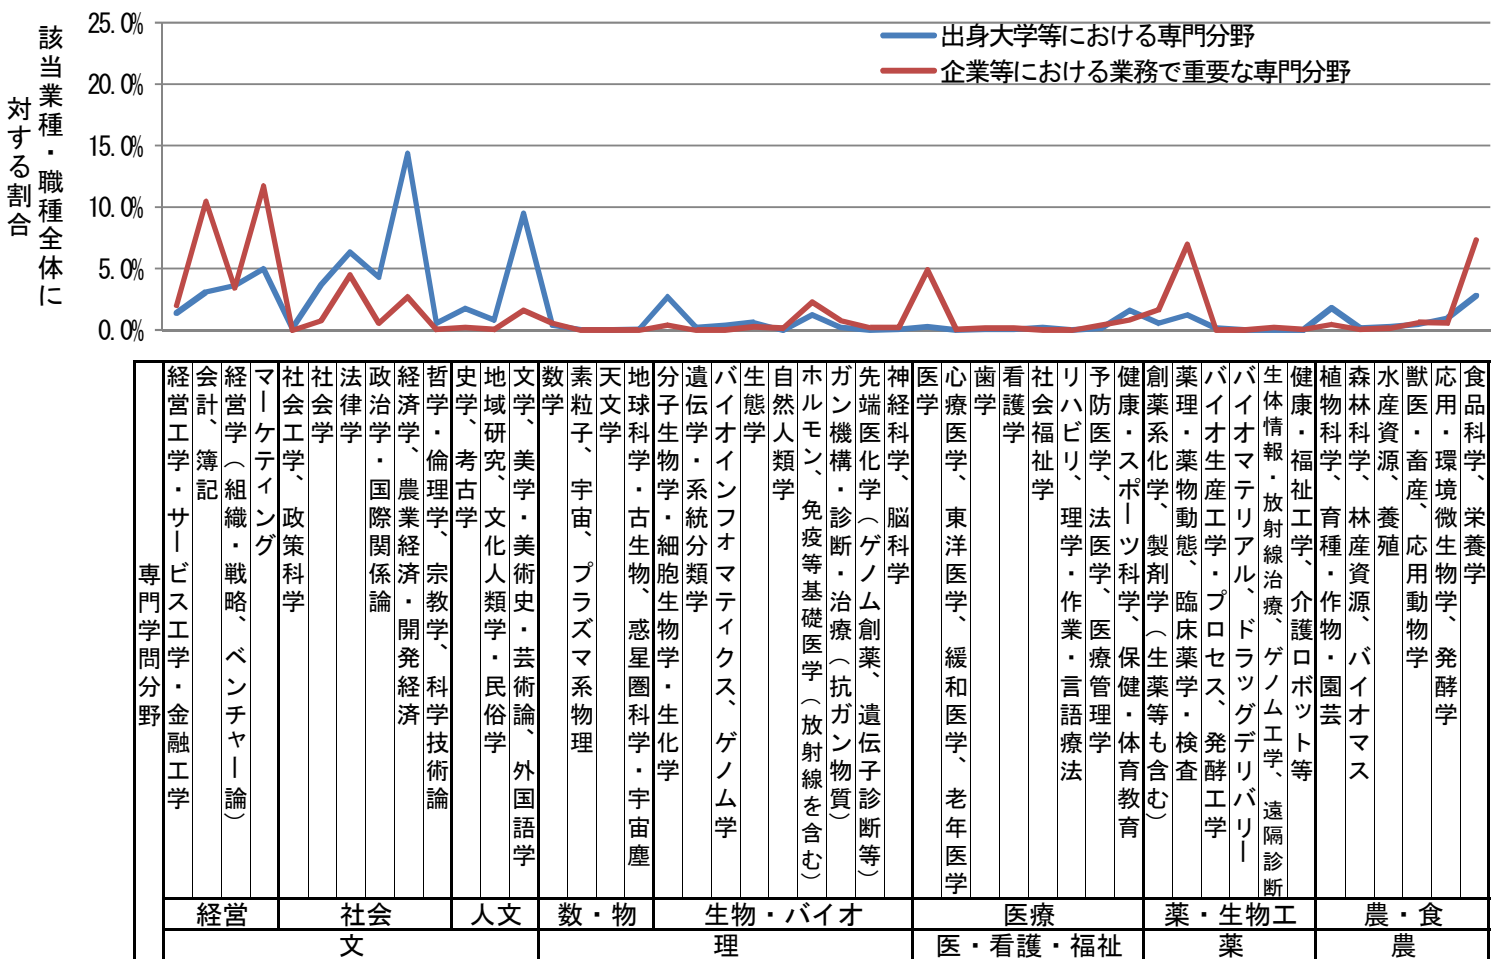

業種別職種別にみた出身大学での専門分野および業務で重要な専門分野

化学(プラントも含む)、医薬品、食品等業種 × 事務系職種 (n=1434)

業種別職種別にみた出身大学での専門分野および業務で重要な専門分野

農林水産業、鉱業系業種 × 事務系職種 (n=90)

業種別職種別にみた出身大学での専門分野および業務で重要な専門分野

ホテル・宿泊・旅行・観光業種 × 事務系職種 (n=399)

業種別職種別にみた出身大学での専門分野および業務で重要な専門分野

マスコミ（放送、新聞、出版、広告）業種 × 事務系職種 (n=459)

業種別職種別にみた出身大学での専門分野および業務で重要な専門分野

病院・医療業種 × 事務系職種 (n=580)

業種別職種別にみた出身大学での専門分野および業務で重要な専門分野

福祉・介護業種 × 事務系職種 (n=331)

業種別職種別にみた出身大学での専門分野および業務で重要な専門分野

教育（保育・幼稚園等を除く）業種 × 事務系職種（n=699）