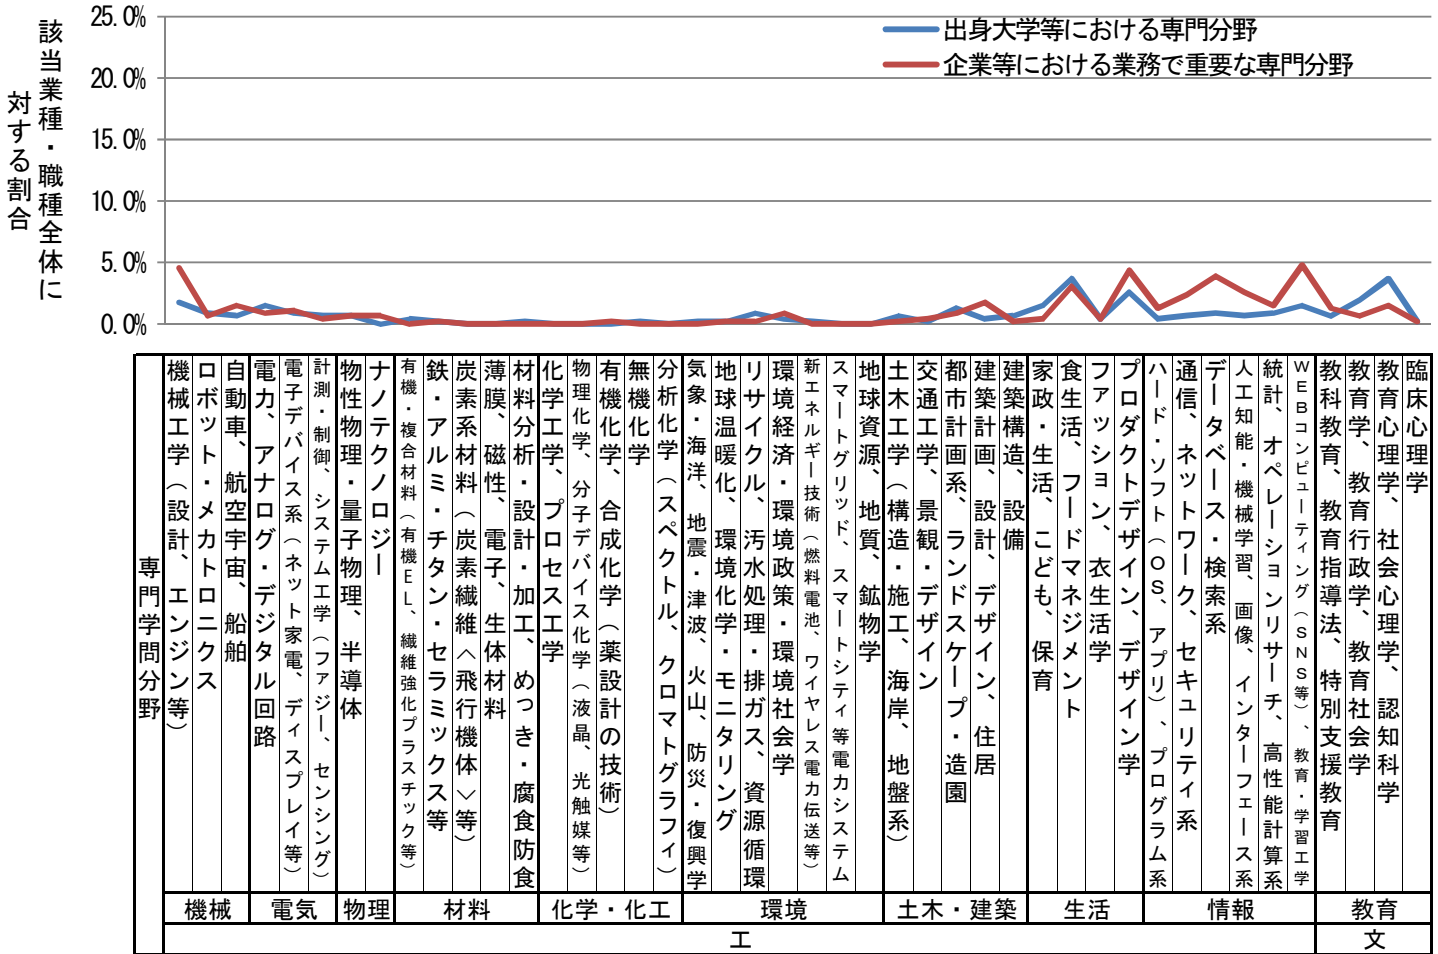

業種別職種別にみた出身大学での専門分野および業務で重要な専門分野

化学(プラントも含む)、医薬品、食品等業種 × 事務系職種 (n=1434)

業種別職種別にみた出身大学での専門分野および業務で重要な専門分野

農林水産業、鉱業系業種 × 事務系職種 (n=90)

業種別職種別にみた出身大学での専門分野および業務で重要な専門分野

ホテル・宿泊・旅行・観光業種 × 事務系職種 (n=399)

業種別職種別にみた出身大学での専門分野および業務で重要な専門分野

マスコミ（放送、新聞、出版、広告）業種 × 事務系職種 (n=459)

業種別職種別にみた出身大学での専門分野および業務で重要な専門分野

病院・医療業種 × 事務系職種 (n=580)

業種別職種別にみた出身大学での専門分野および業務で重要な専門分野

福祉・介護業種 × 事務系職種 (n=331)

業種別職種別にみた出身大学での専門分野および業務で重要な専門分野

教育（保育・幼稚園等を除く）業種 × 事務系職種（n=699）