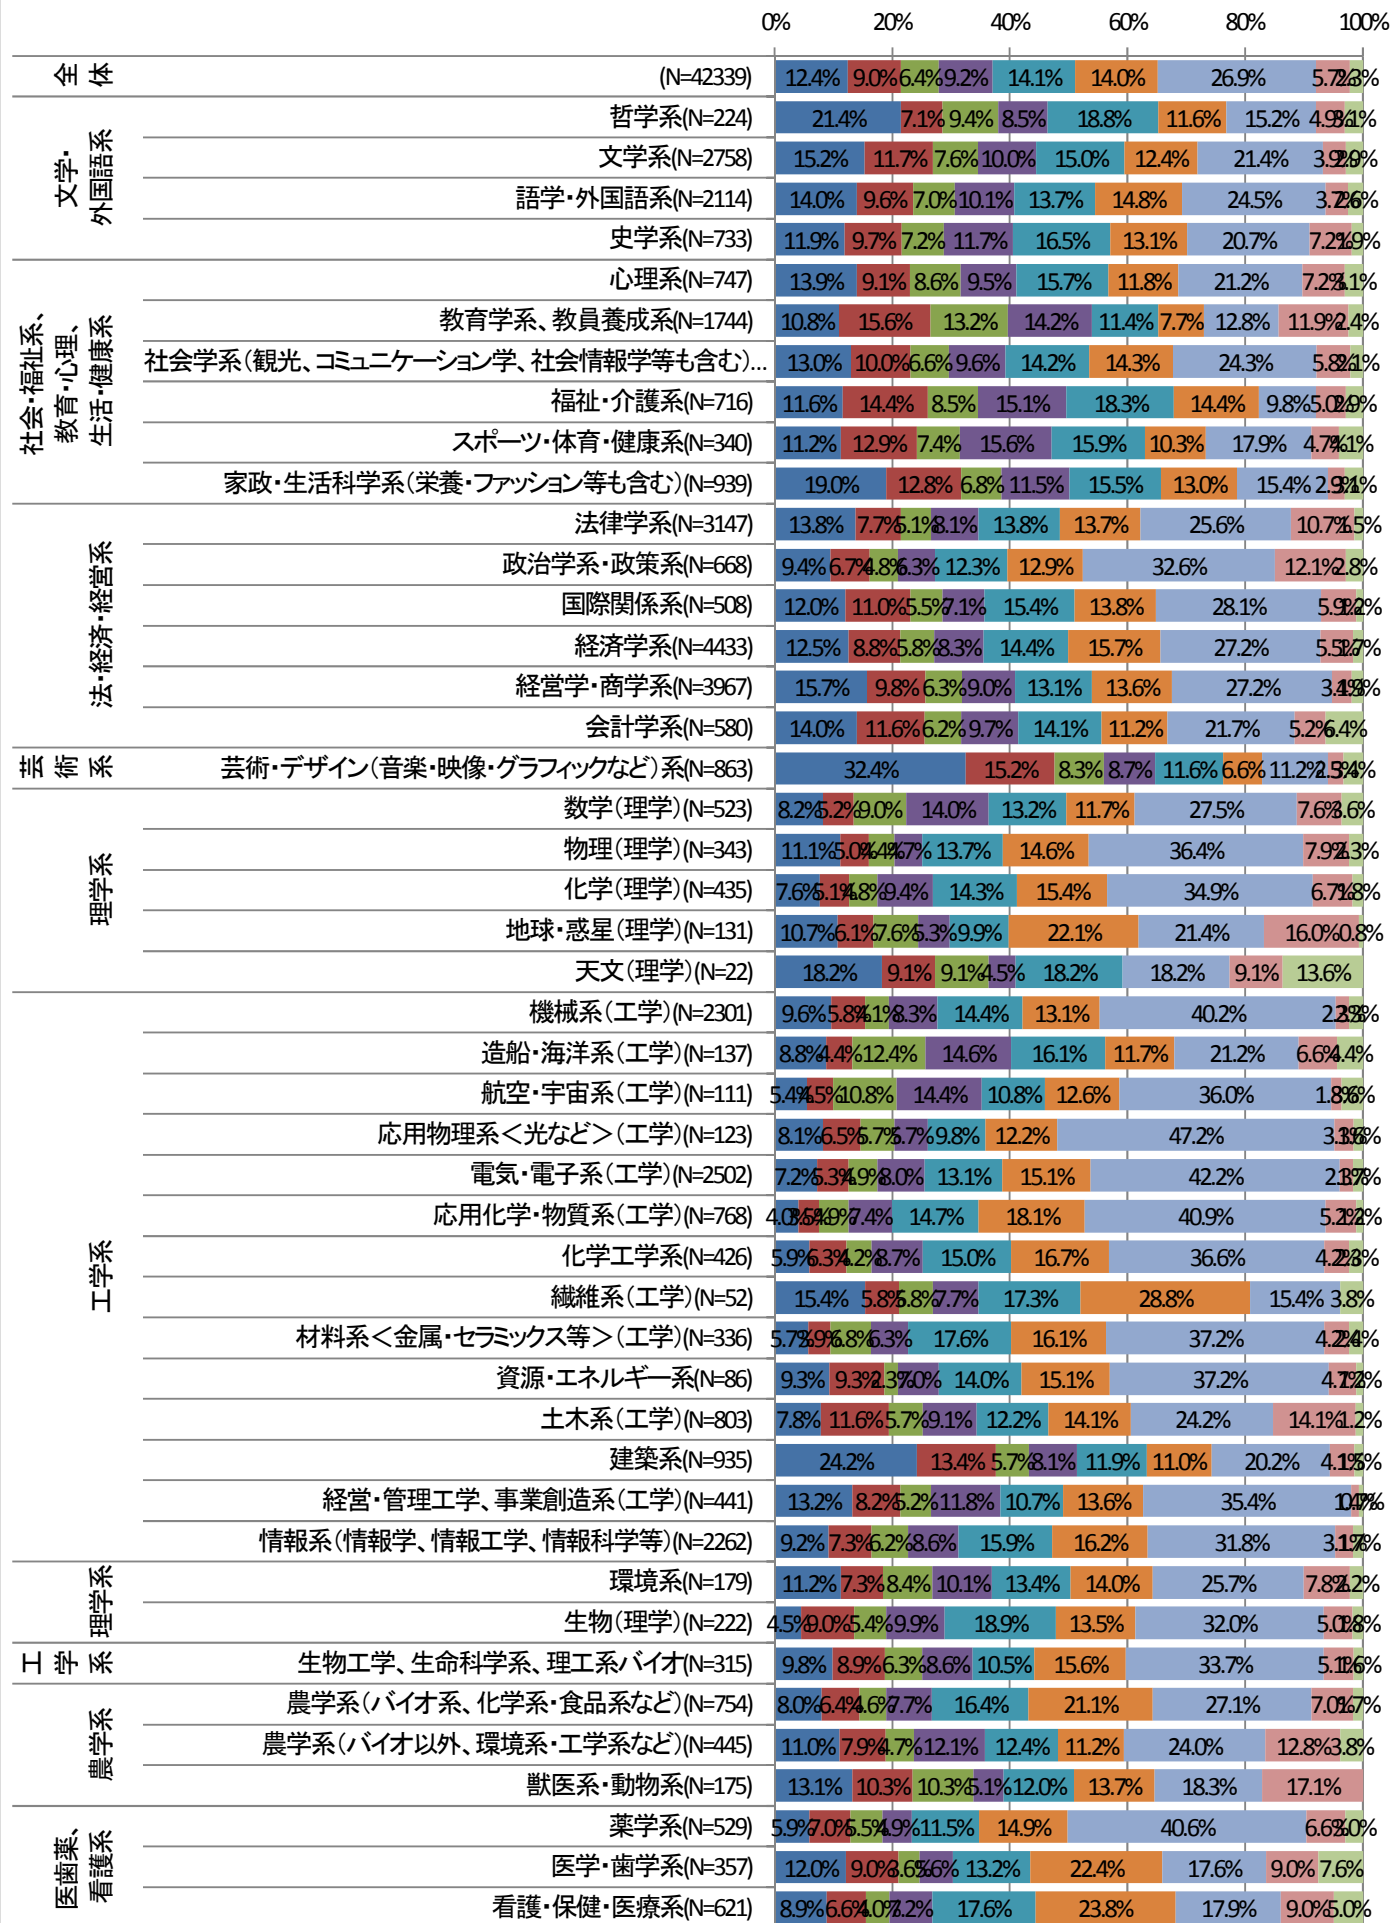

学科別現在の仕事のやりがい

■ 感じている ■ どちらかというと感じている ■ どちらともいえない ■ あまり感じていない

学科別出身学科は仕事に関連しているか

■ 関係している ■ ある程度関係している ■ あまり関係ない ■ 関係ない

学科別高校時代に大学での学びと仕事は つながっているイメージを持っていたか

- 大学での学びと仕事はつながるイメージを持っていたし、実際につながっていると思える
- 大学での学びと仕事はつながるイメージを持っていたが、実際にはつながっているとは思えない
- 大学での学びと仕事はつながるイメージはなかった
- 考えたことがなかった

学歴<高専・大学・修士・博士>

■ 高等専門学校 ■ 大学(学部) ■ 大学院修士 ■ 大学院博士

学科別現在の勤務先の従業員数

■ 9人以下
 ■ 10-29人
 ■ 30-49人
 ■ 50-99人
 ■ 100-299人
■ 300-999人
■ 1000人以上
■ 民間企業でない
■ わからない

学科別現在の年収

■ 299万円以下
 ■ 300~399万円
 ■ 400~499万円
 ■ 500~599万円
 ■ 600~699万円
 ■ 700~799万円
 ■ 800~899万円
 ■ 900~999万円
 ■ 1000万円以上
 ■ 回答したくない