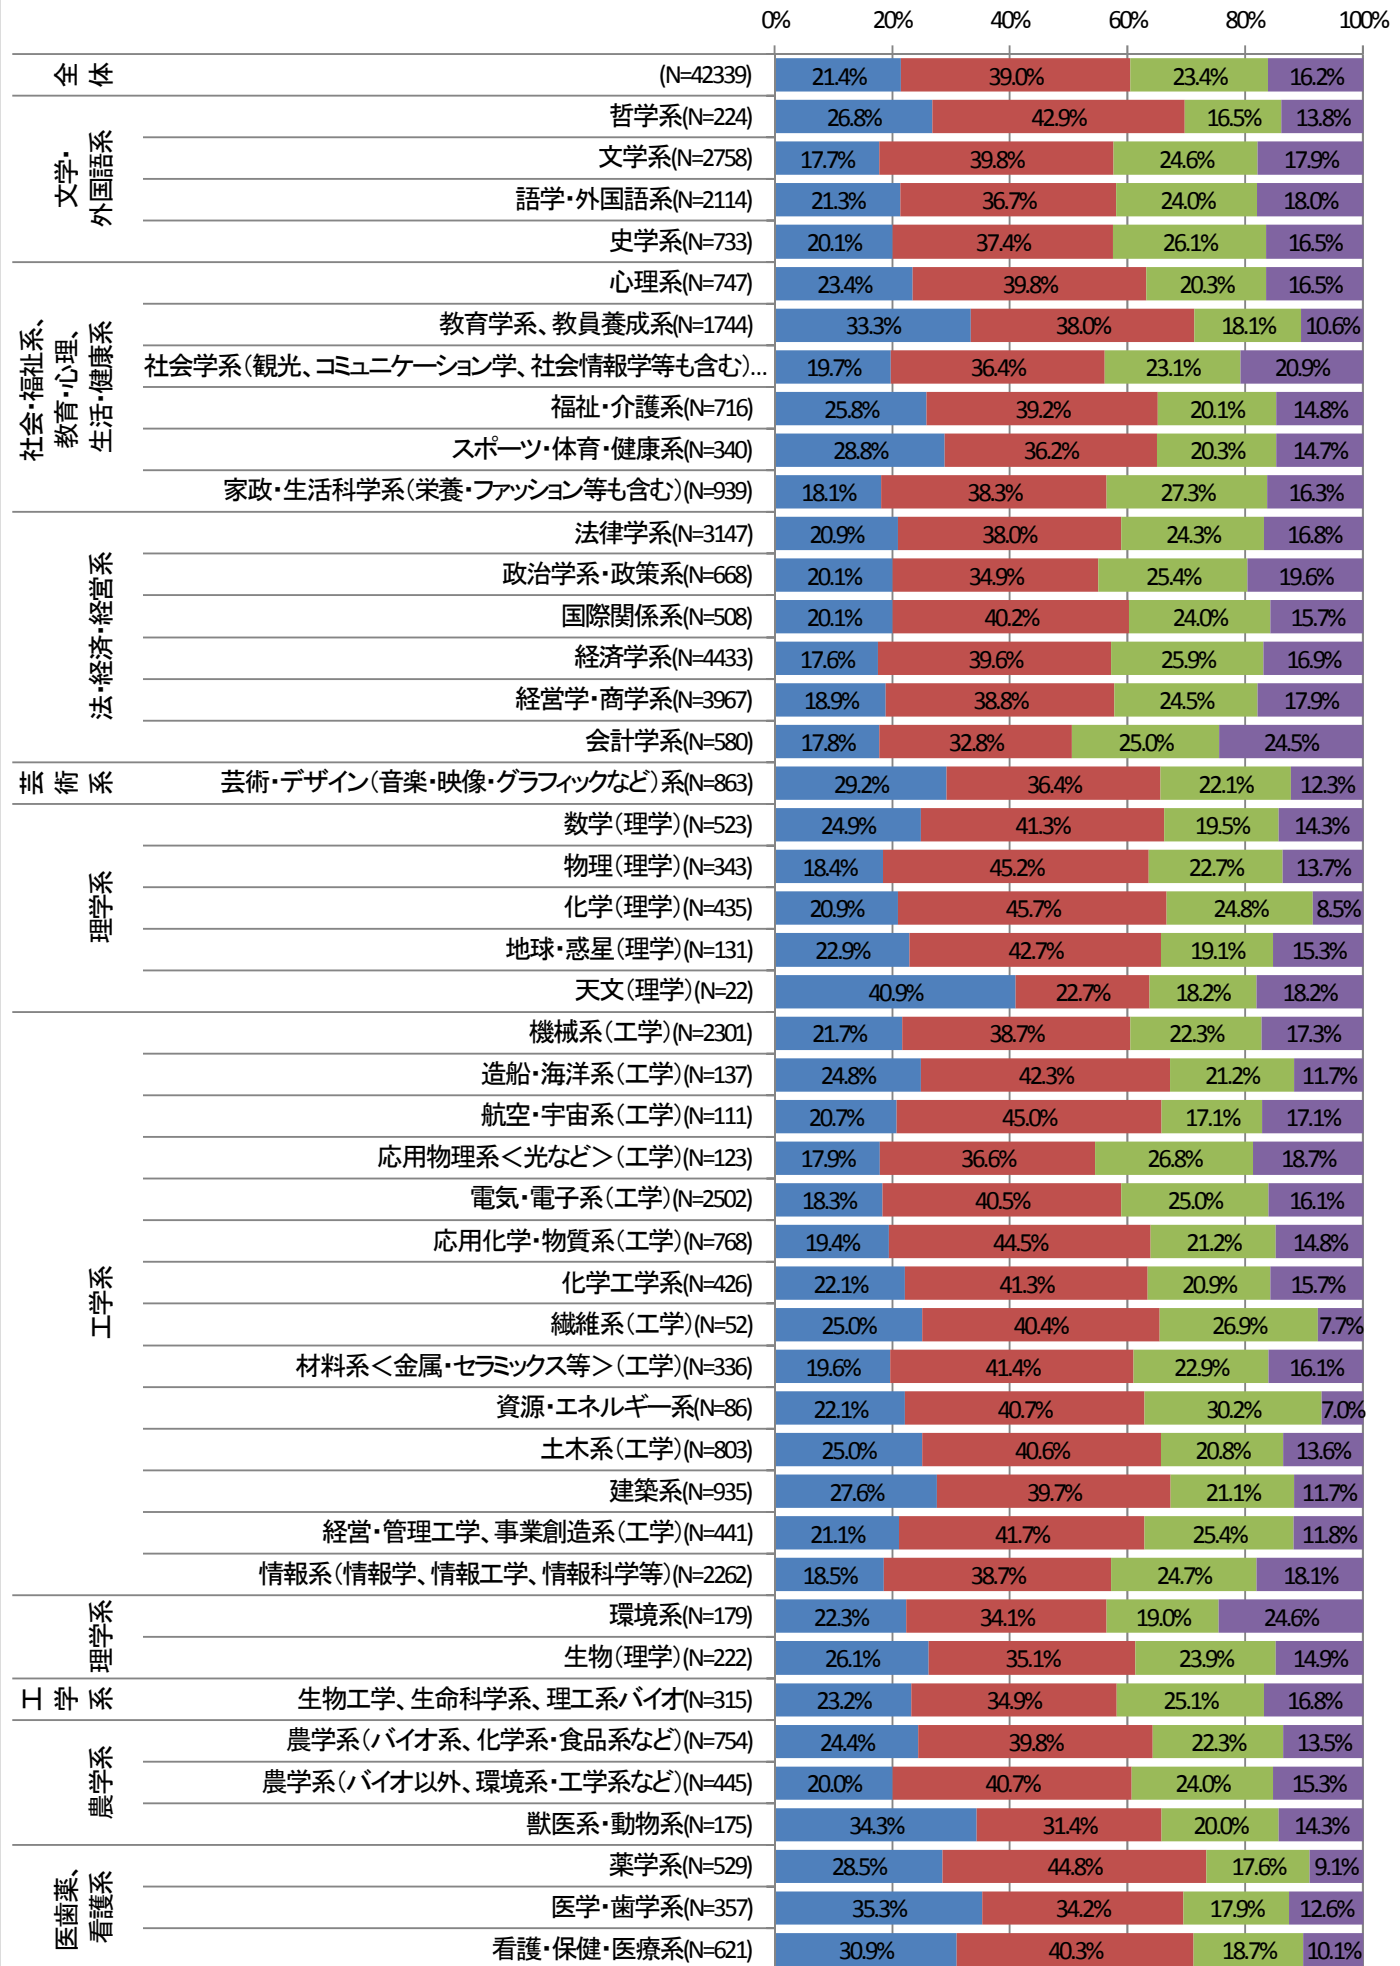

学科別現在の仕事のやりがい

■ 感じている ■ どちらかというと感じている ■ どちらともいえない ■ あまり感じていない

学科別出身学科は仕事に関連しているか

■ 関係している ■ ある程度関係している ■ あまり関係ない ■ 関係ない

学科別高校時代に大学での学びと仕事は つながっているイメージを持っていたか

- 大学での学びと仕事はつながるイメージを持っていたし、実際につながっていると思える
- 大学での学びと仕事はつながるイメージを持っていたが、実際にはつながっているとは思えない
- 大学での学びと仕事はつながるイメージはなかった
- 考えたことがなかった

学歴<高専・大学・修士・博士>

■ 高等専門学校 ■ 大学(学部) ■ 大学院修士 ■ 大学院博士

学科別現在の勤務先の従業員数

■ 9人以下
 ■ 10-29人
 ■ 30-49人
 ■ 50-99人
 ■ 100-299人
■ 300-999人
■ 1000人以上
■ 民間企業でない
■ わからない

学科別現在の年収

■ 299万円以下
 ■ 300~399万円
 ■ 400~499万円
 ■ 500~599万円
 ■ 600~699万円
 ■ 700~799万円
 ■ 800~899万円
 ■ 900~999万円
 ■ 1000万円以上
 ■ 回答したくない