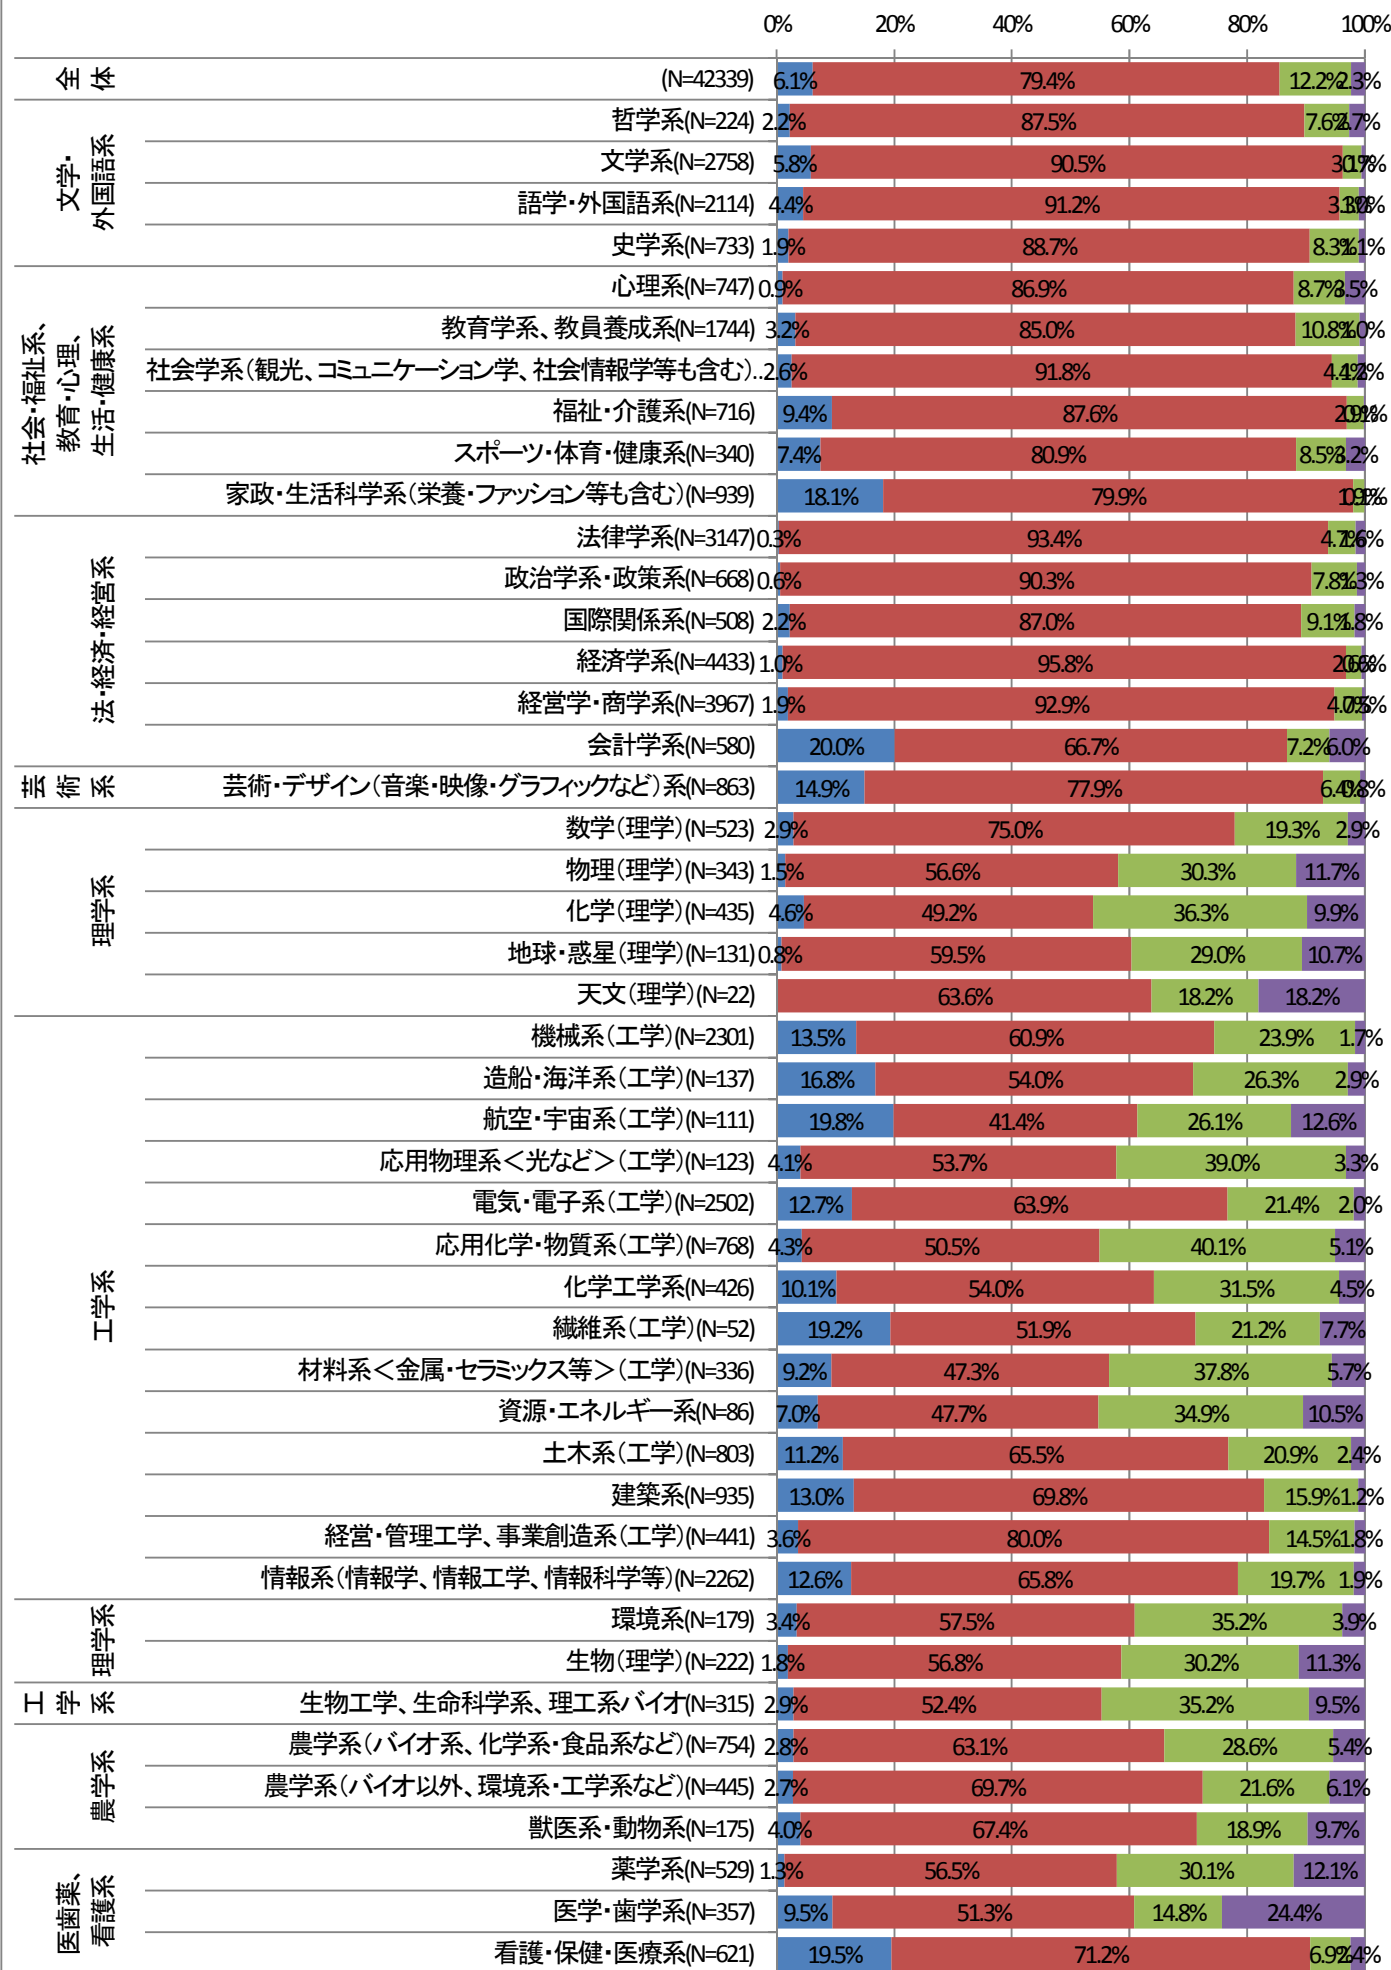

学科別現在の仕事のやりがい

■ 感じている ■ どちらかというと感じている ■ どちらともいえない ■ あまり感じていない

学科別出身学科は仕事に関連しているか

■ 関係している ■ ある程度関係している ■ あまり関係ない ■ 関係ない

学科別高校時代に大学での学びと仕事は つながっているイメージを持っていたか

- 大学での学びと仕事はつながるイメージを持っていたし、実際につながっていると思える
- 大学での学びと仕事はつながるイメージを持っていたが、実際にはつながっているとは思えない
- 大学での学びと仕事はつながるイメージはなかった
- 考えたことがなかった

学歴<高専・大学・修士・博士>

■ 高等専門学校 ■ 大学(学部) ■ 大学院修士 ■ 大学院博士

学科別現在の勤務先の従業員数

■ 9人以下
 ■ 10-29人
 ■ 30-49人
 ■ 50-99人
 ■ 100-299人
■ 300-999人
■ 1000人以上
■ 民間企業でない
■ わからない

学科別現在の年収

■ 299万円以下
 ■ 300~399万円
 ■ 400~499万円
 ■ 500~599万円
 ■ 600~699万円
 ■ 700~799万円
 ■ 800~899万円
 ■ 900~999万円
 ■ 1000万円以上
 ■ 回答したくない