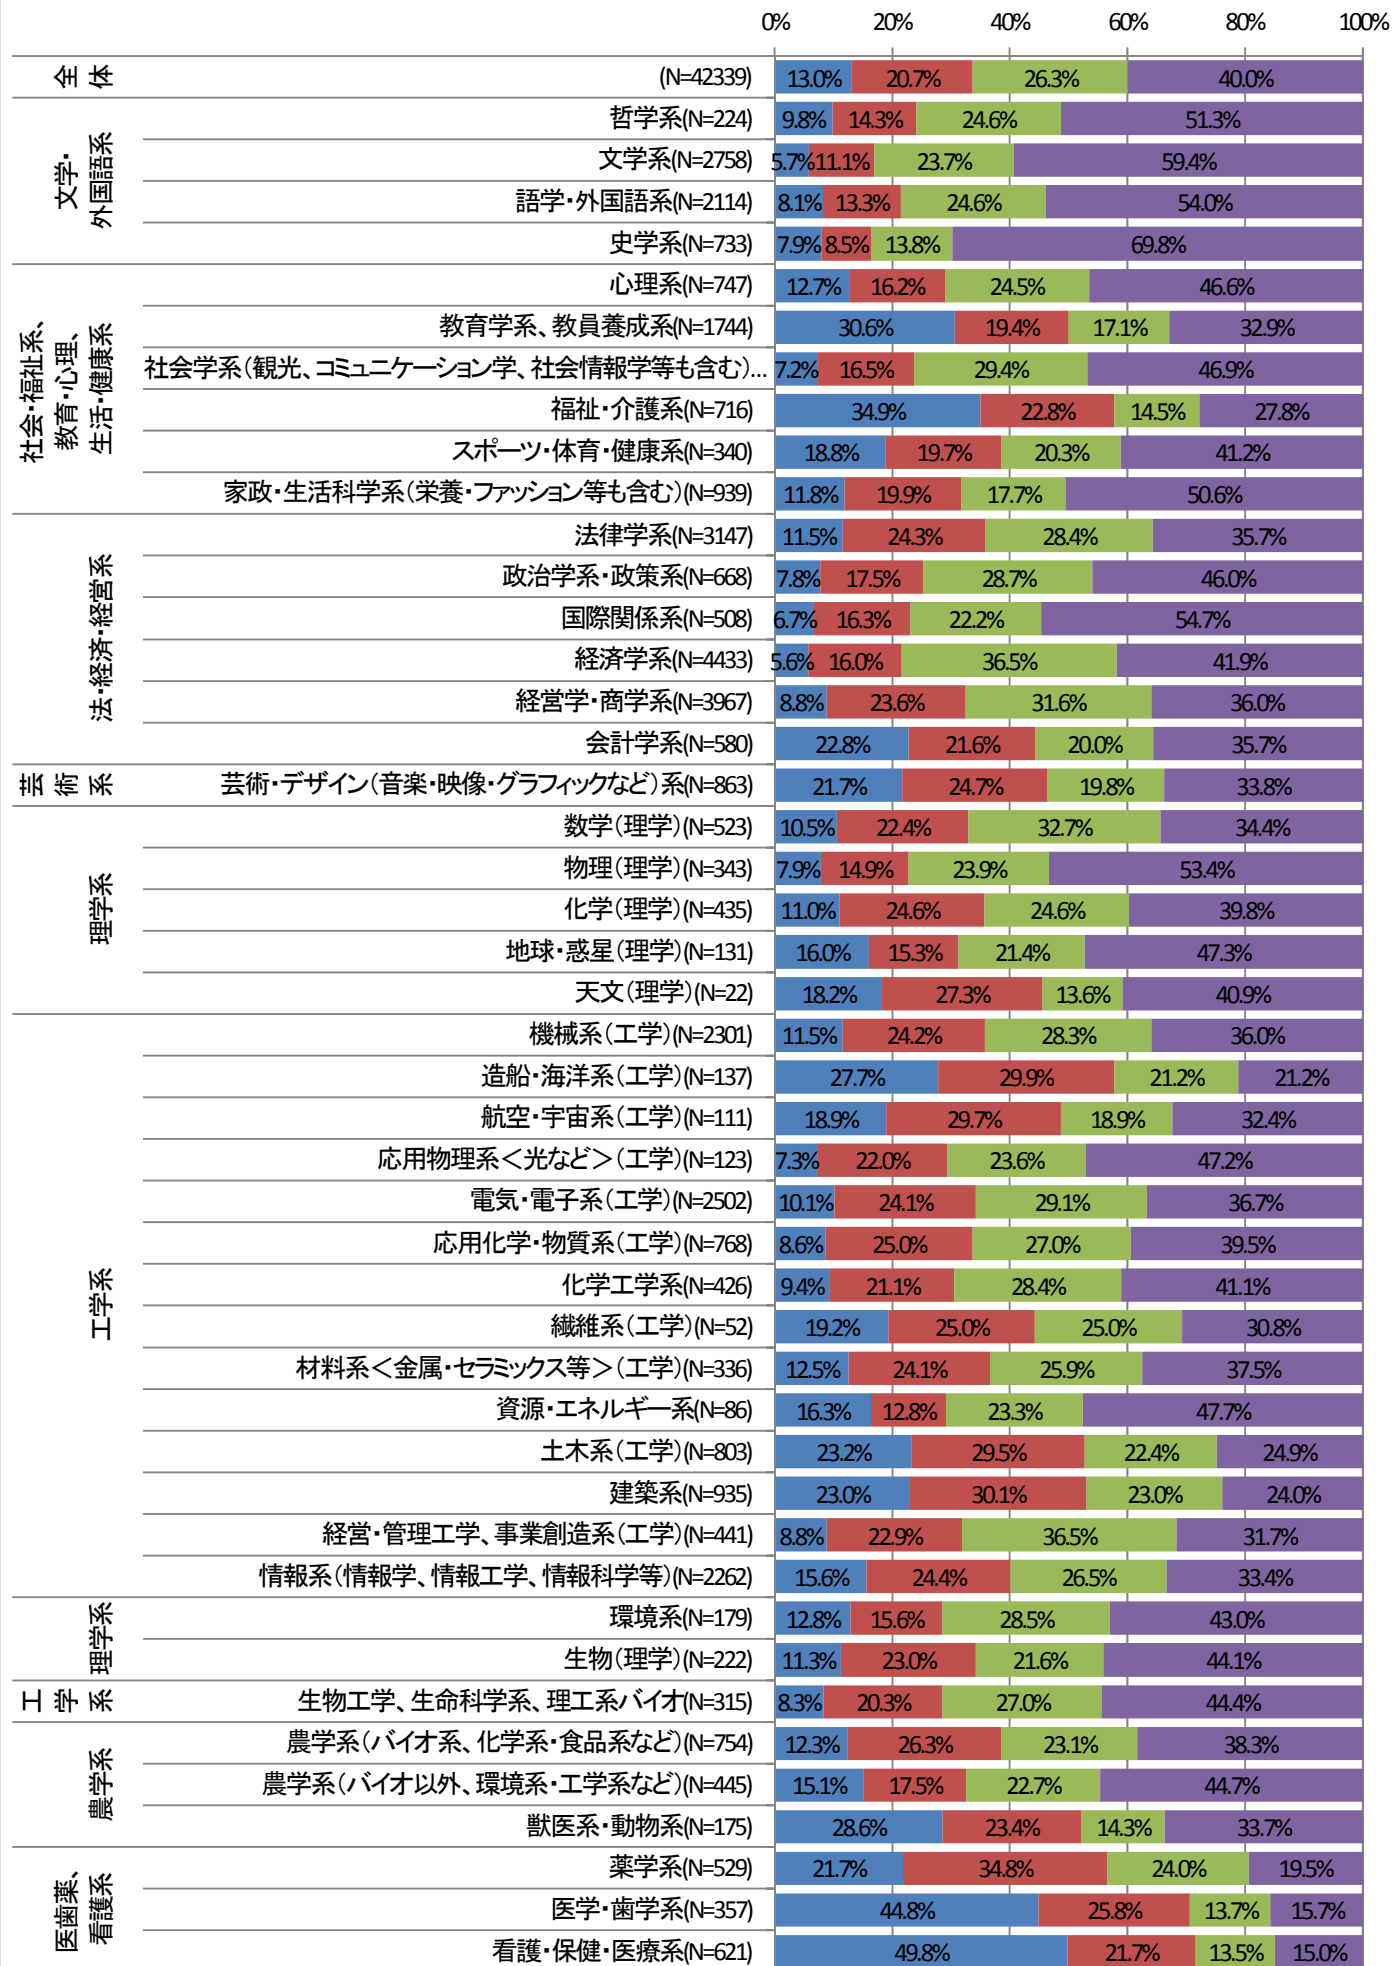

学科別現在の仕事のやりがい

■ 感じている ■ どちらかというと感じている ■ どちらともいえない ■ あまり感じていない

学科別出身学科は仕事に関連しているか

■ 関係している ■ ある程度関係している ■ あまり関係ない ■ 関係ない

学科別高校時代に大学での学びと仕事は つながっているイメージを持っていたか

- 大学での学びと仕事はつながるイメージを持っていたし、実際につながっていると思える
- 大学での学びと仕事はつながるイメージを持っていたが、実際にはつながっているとは思えない
- 大学での学びと仕事はつながるイメージはなかった
- 考えたことがなかった

学歴<高専・大学・修士・博士>

■ 高等専門学校 ■ 大学(学部) ■ 大学院修士 ■ 大学院博士

学科別現在の勤務先の従業員数

■ 9人以下
 ■ 10-29人
 ■ 30-49人
 ■ 50-99人
 ■ 100-299人
■ 300-999人
■ 1000人以上
■ 民間企業でない
■ わからない

学科別現在の年収

■ 299万円以下
 ■ 300~399万円
 ■ 400~499万円
 ■ 500~599万円
 ■ 600~699万円
 ■ 700~799万円
 ■ 800~899万円
 ■ 900~999万円
 ■ 1000万円以上
 ■ 回答したくない