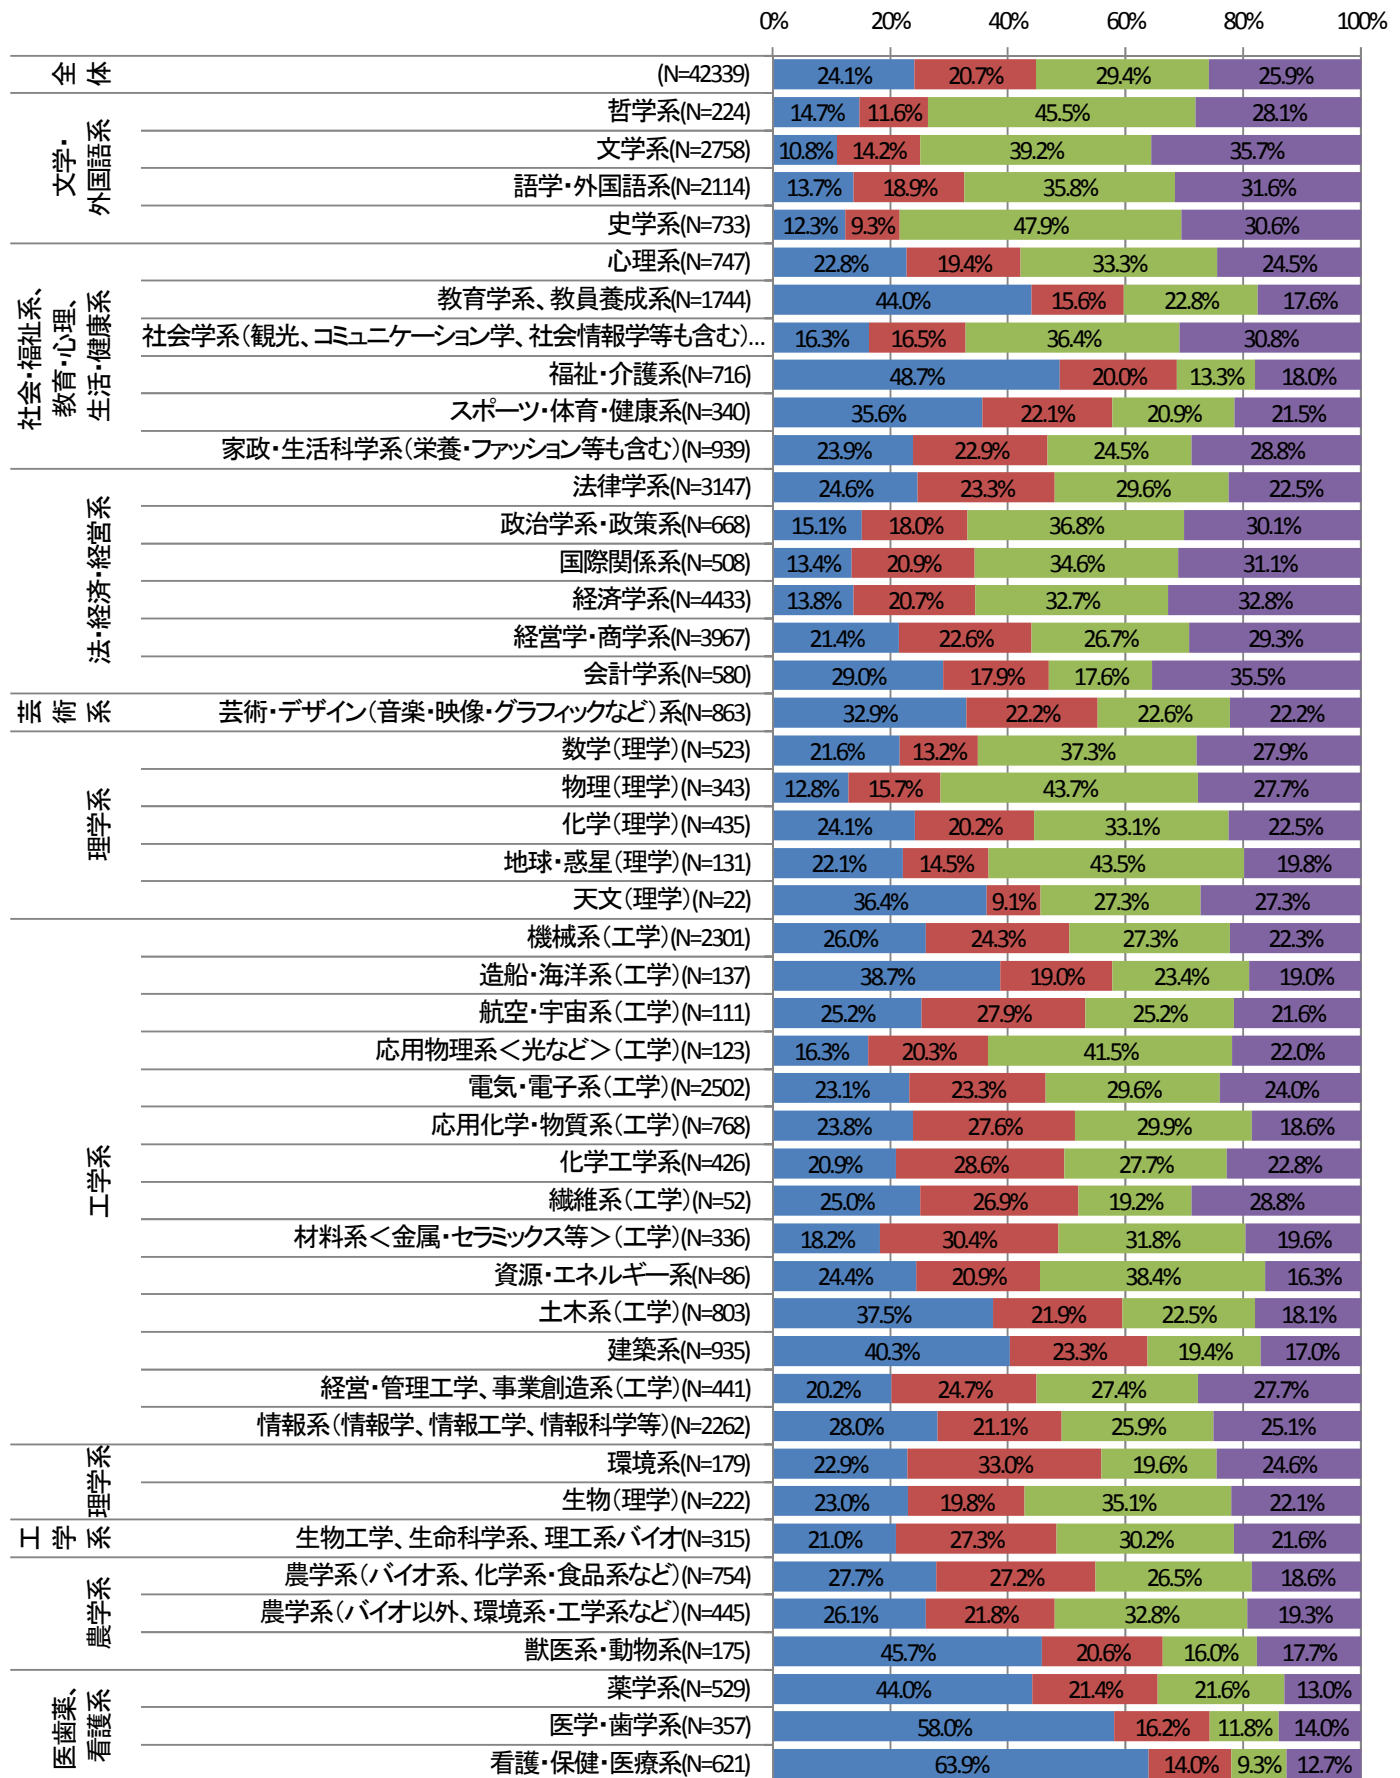

学科別現在の仕事のやりがい

■ 感じている ■ どちらかというと感じている ■ どちらともいえない ■ あまり感じていない

学科別出身学科は仕事に関連しているか

■ 関係している ■ ある程度関係している ■ あまり関係ない ■ 関係ない

学科別高校時代に大学での学びと仕事は つながっているイメージを持っていたか

- 大学での学びと仕事はつながるイメージを持っていたし、実際につながっていると思える
- 大学での学びと仕事はつながるイメージを持っていたが、実際にはつながっているとは思えない
- 大学での学びと仕事はつながるイメージはなかった
- 考えたことがなかった

学歴<高専・大学・修士・博士>

■ 高等専門学校 ■ 大学(学部) ■ 大学院修士 ■ 大学院博士

学科別現在の勤務先の従業員数

■ 9人以下
 ■ 10-29人
 ■ 30-49人
 ■ 50-99人
 ■ 100-299人
■ 300-999人
■ 1000人以上
■ 民間企業でない
■ わからない

学科別現在の年収

■ 299万円以下
 ■ 300~399万円
 ■ 400~499万円
 ■ 500~599万円
 ■ 600~699万円
 ■ 700~799万円
 ■ 800~899万円
 ■ 900~999万円
 ■ 1000万円以上
 ■ 回答したくない