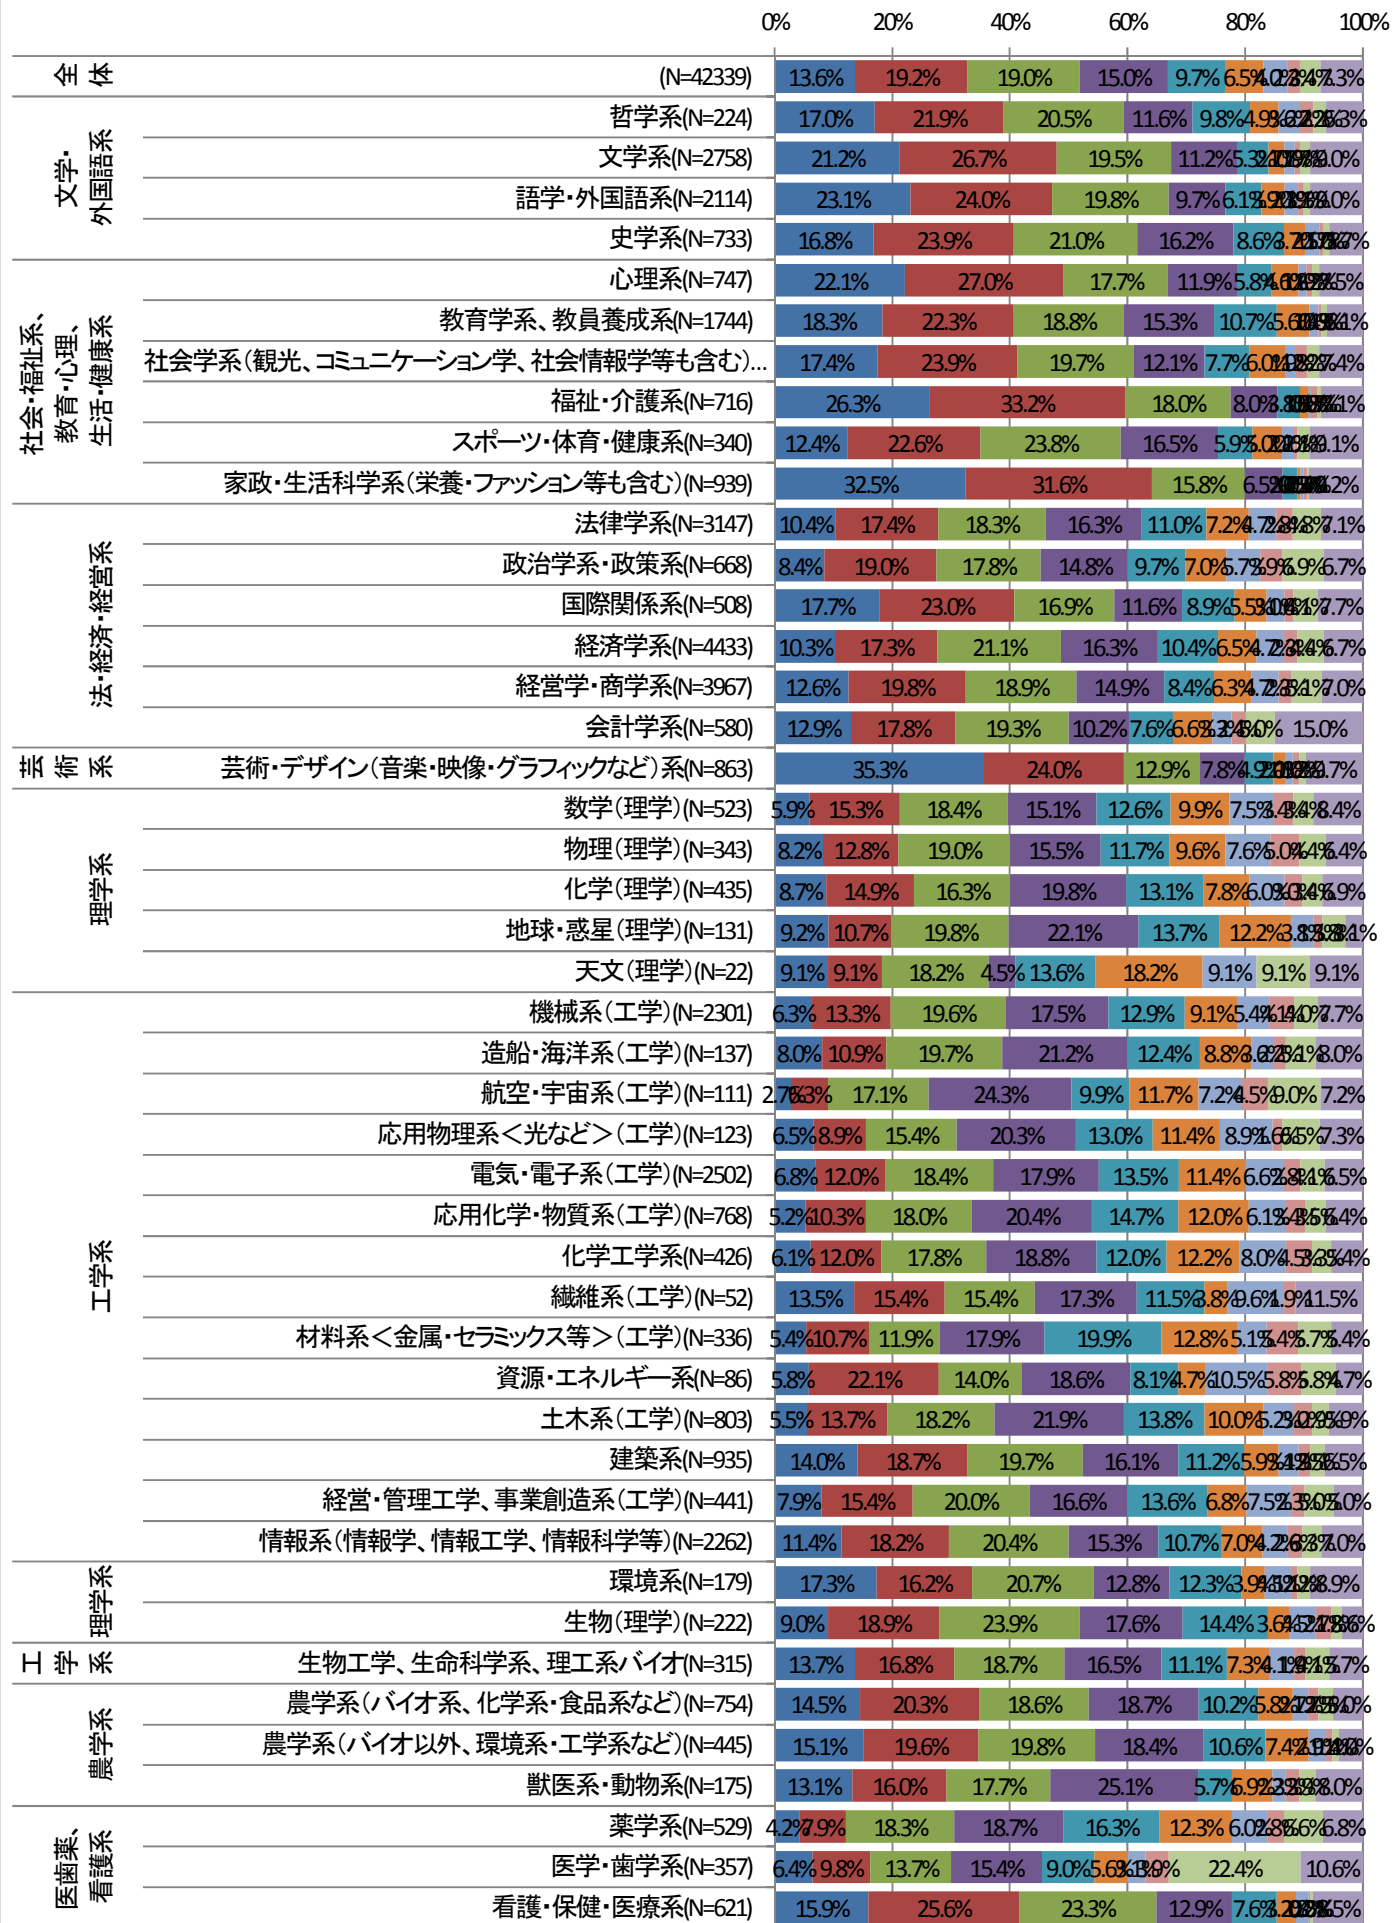

学科別現在の仕事のやりがい

■ 感じている ■ どちらかというと感じている ■ どちらともいえない ■ あまり感じていない

学科別出身学科は仕事に関連しているか

■ 関係している ■ ある程度関係している ■ あまり関係ない ■ 関係ない

学科別高校時代に大学での学びと仕事は つながっているイメージを持っていたか

- 大学での学びと仕事はつながるイメージを持っていたし、実際につながっていると思える
- 大学での学びと仕事はつながるイメージを持っていたが、実際にはつながっているとは思えない
- 大学での学びと仕事はつながるイメージはなかった
- 考えたことがなかった

学歴<高専・大学・修士・博士>

■ 高等専門学校 ■ 大学(学部) ■ 大学院修士 ■ 大学院博士

学科別現在の勤務先の従業員数

■ 9人以下
 ■ 10-29人
 ■ 30-49人
 ■ 50-99人
 ■ 100-299人
■ 300-999人
■ 1000人以上
■ 民間企業でない
■ わからない

学科別現在の年収

■ 299万円以下
 ■ 300~399万円
 ■ 400~499万円
 ■ 500~599万円
 ■ 600~699万円
 ■ 700~799万円
 ■ 800~899万円
 ■ 900~999万円
 ■ 1000万円以上
 ■ 回答したくない